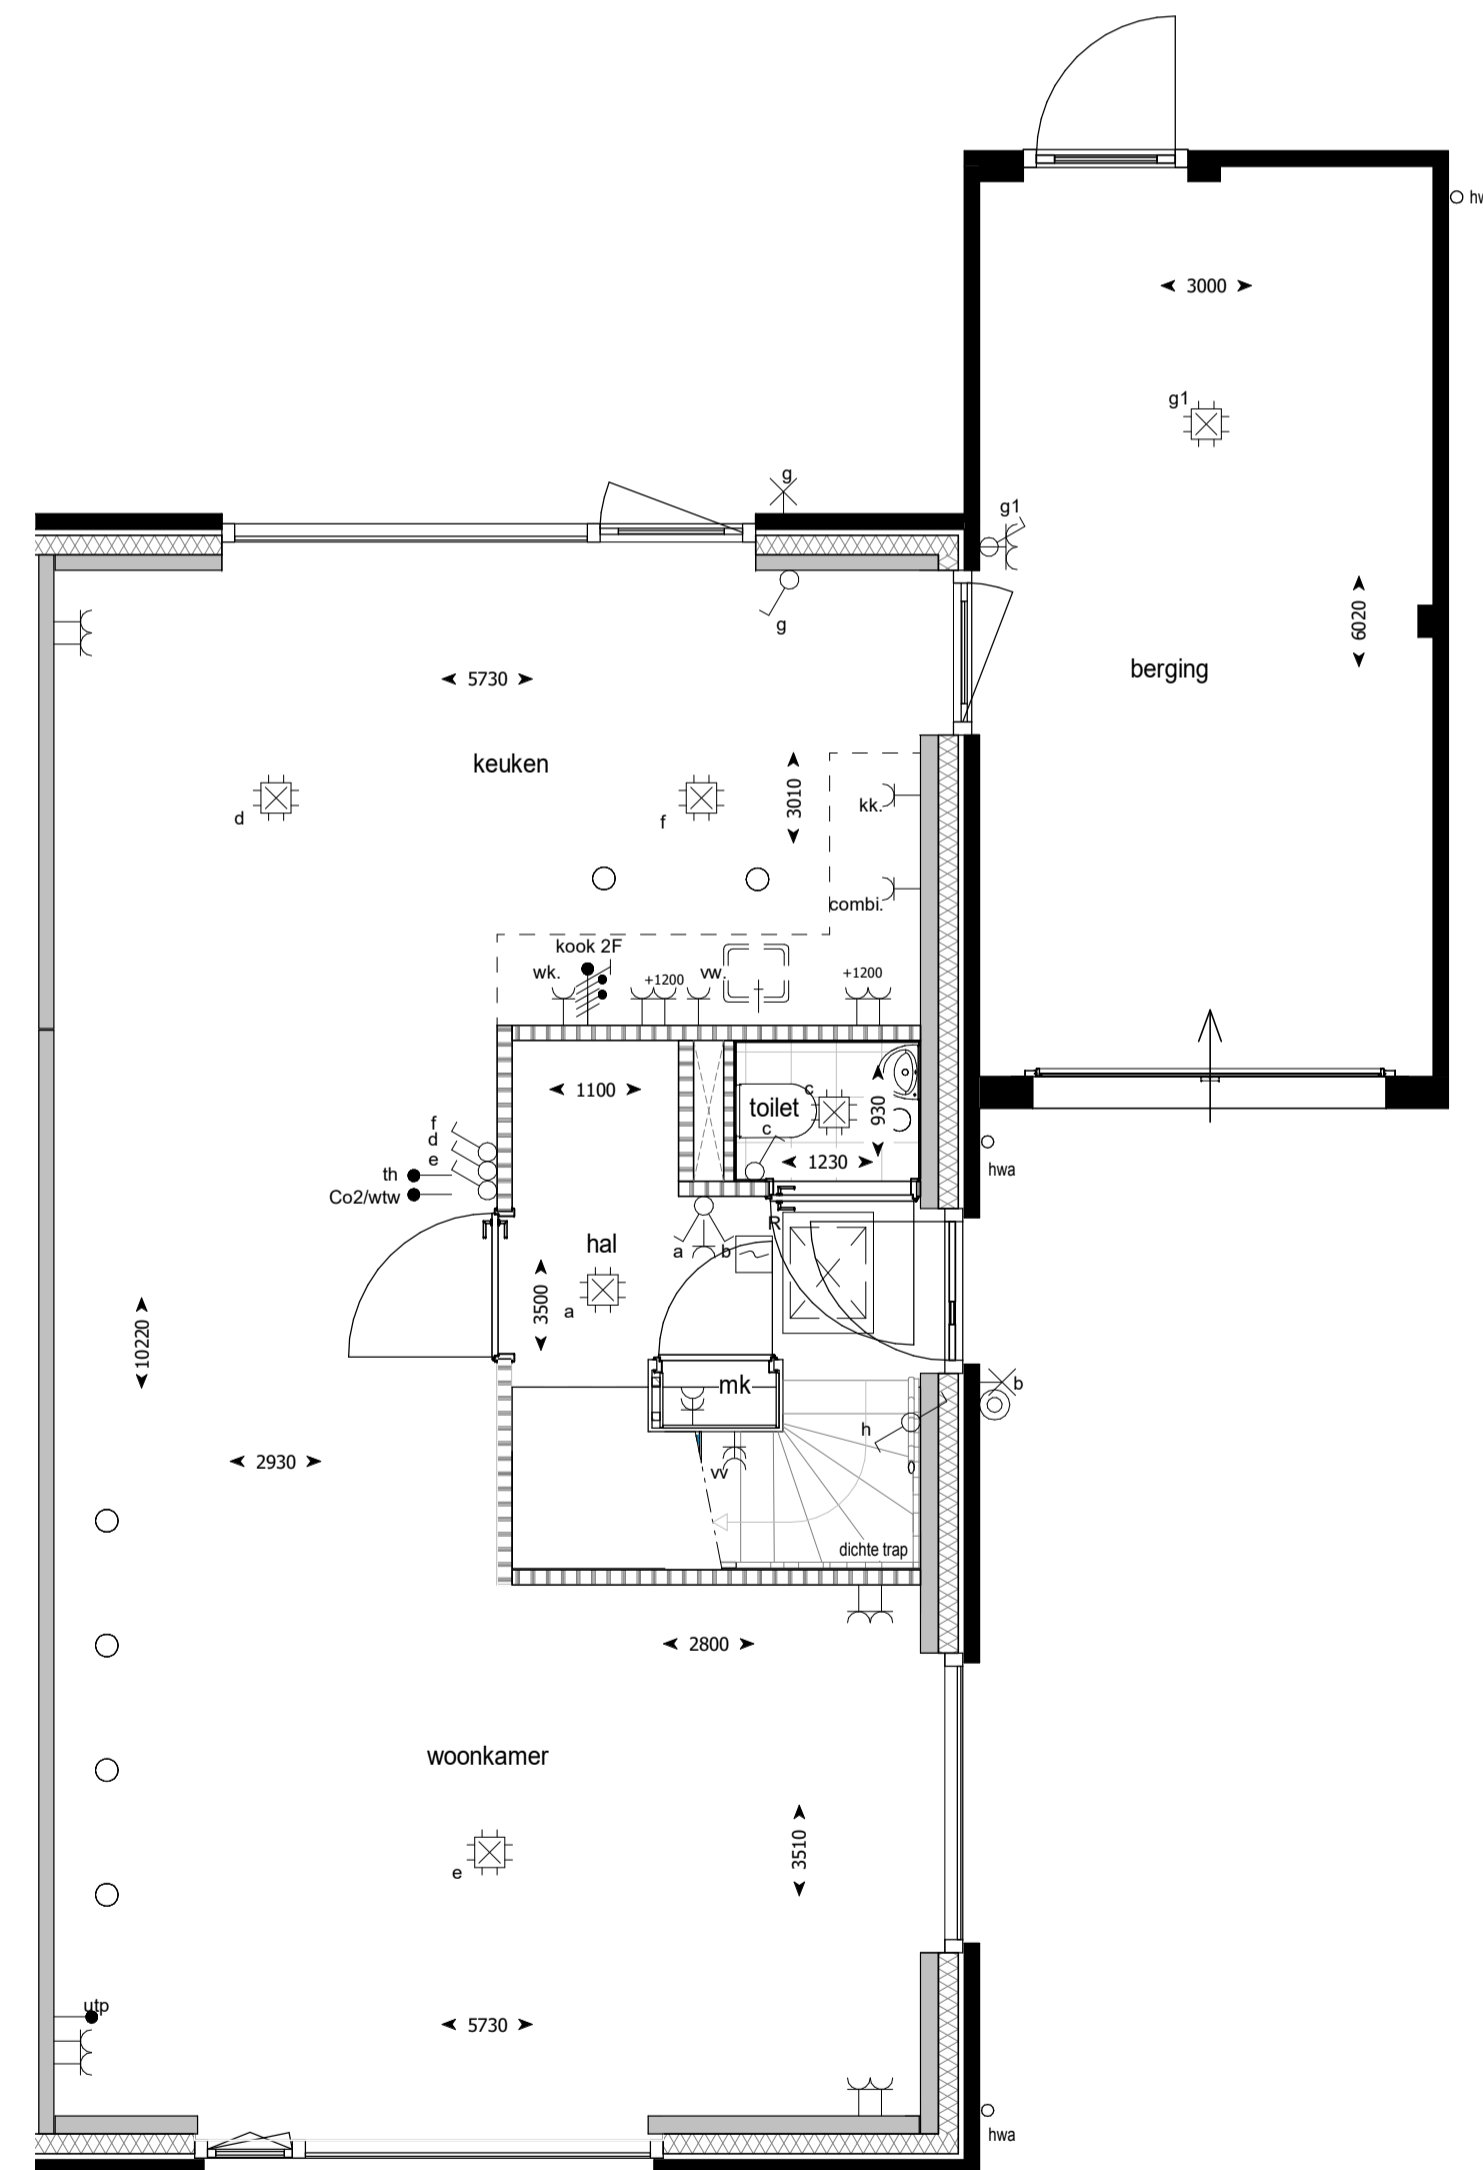

voorgevel

zijgevel

achtergevel

doorsnede

begane grond

eerste verdieping

tweede verdieping

RENVOOI

Betekenis bijschriften:

hwa Hemelwater afvoer

ELEKTRA

	Bedrade leiding
	Onbedrade leiding
	Beldrukker
	Bel
	Enkele schakelaar
	Wissel schakelaar
	Serie schakelaar
	Enkele wandcontactdoos met randaarde
	Dubbele wandcontactdoos met randaarde verticaal
	Dubbele wandcontactdoos met randaarde horizontaal Perilex wandcontactdoos t.b.v. elektrisch koken
	Optische rookmelder
	Aansluitpunt verlichting plafond
	Aansluitpunt verlichting wand met armatuur
	Aansluitpunt verlichting wand zonder armatuur
	Aanvoer- of afzuigpunt wtw (positie en aantal indicatief)