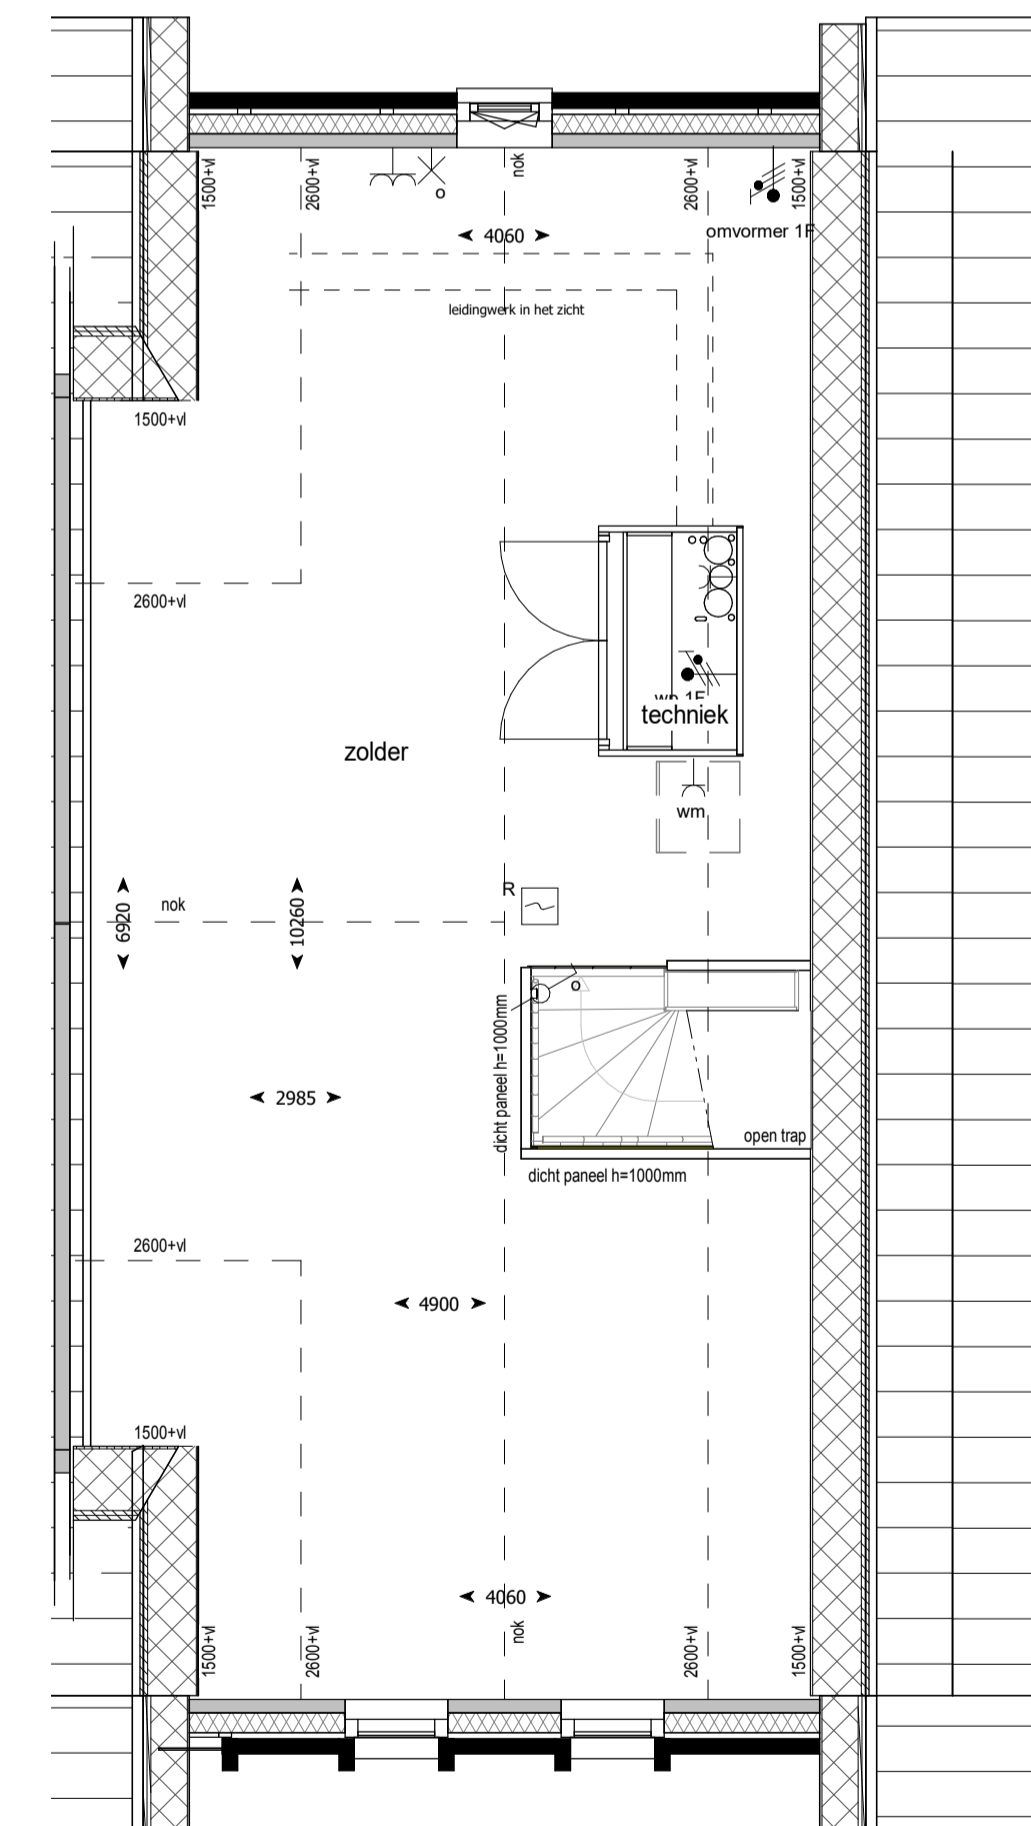

voorgevel

zijgevel

achtergevel

doorsnede

begane grond

eerste verdieping

tweede verdieping

RENVOOI

Betekenis bijschriften:

hwa Hemelwater afvoer

ELEKTRA

	Bedrade leiding
	Onbedrade leiding
	Beldrukker
	Bel
	Enkele schakelaar
	Wissel schakelaar
	Serie schakelaar
	Enkele wandcontactdoos met randaarde
	Dubbele wandcontactdoos met randaarde verticaal
	Dubbele wandcontactdoos met randaarde horizontaal Perilex wandcontactdoos t.b.v. elektrisch koken
	Optische rookmelder
	Aansluitpunt verlichting plafond
	Aansluitpunt verlichting wand met armatuur
	Aansluitpunt verlichting wand zonder armatuur
	Aanvoer- of afzuigpunt wtw (positie en aantal indicatief)