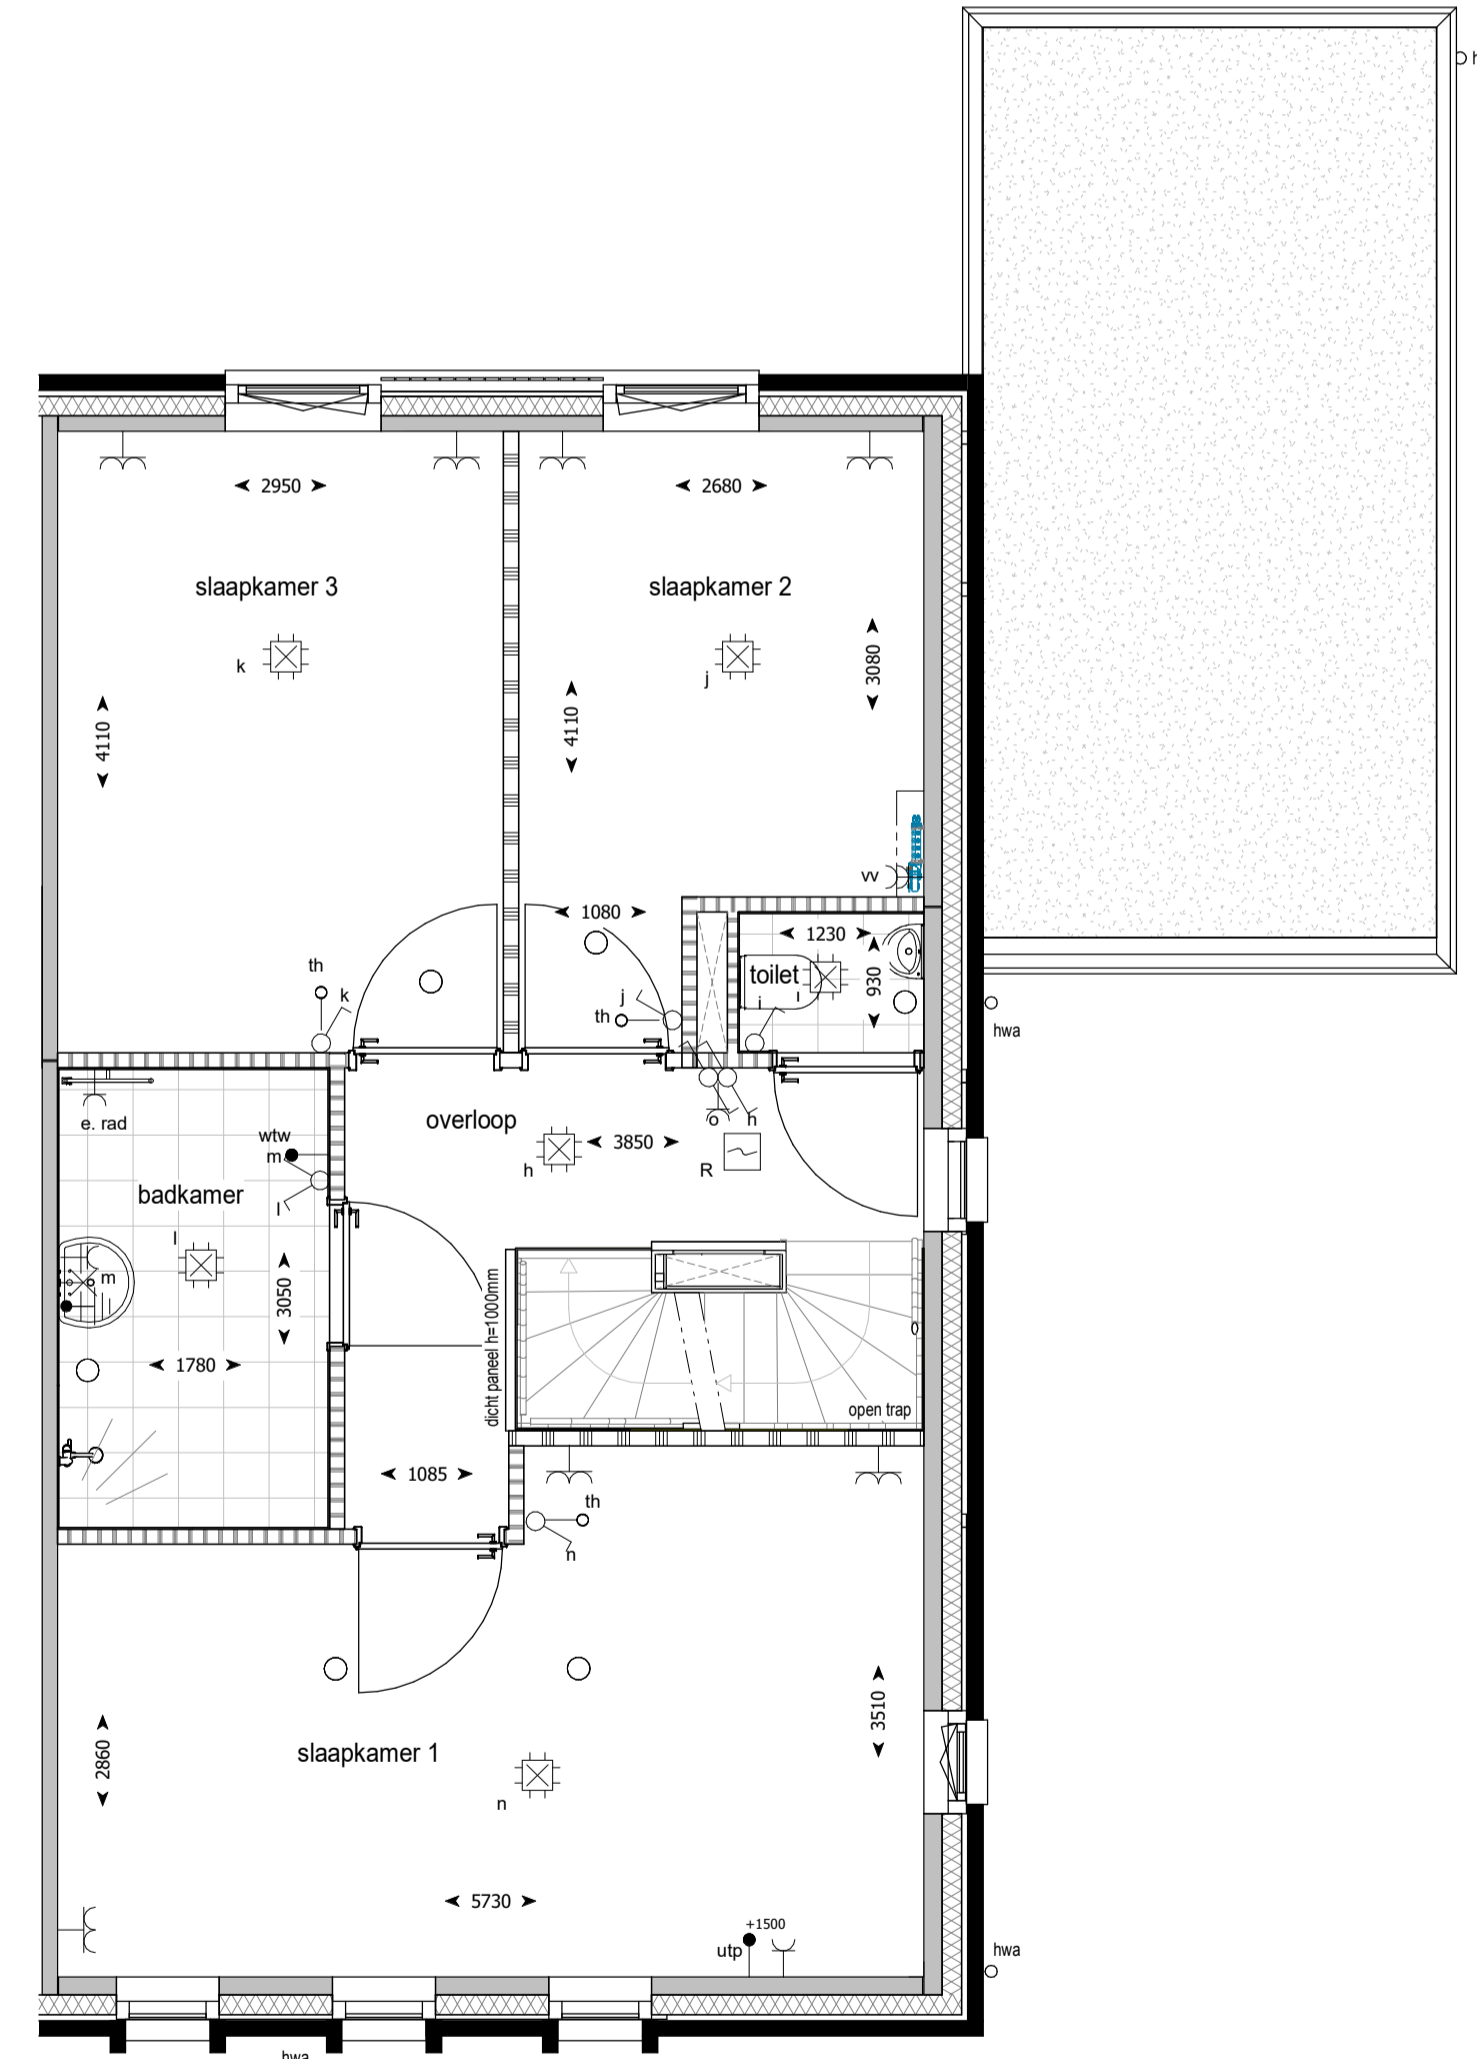

voorgevel

zijgevel

achtergevel

doorsnede

begane grond

eerste verdieping

tweede verdieping

RENVOOI

Betekenis bijschriften:

hwa Hemelwater afvoer

ELEKTRA

	Bedrade leiding
	Onbedrade leiding
	Beldrukker
	Bel
	Enkele schakelaar
	Wissel schakelaar
	Serie schakelaar
	Enkele wandcontactdoos met randaarde
	Dubbele wandcontactdoos met randaarde verticaal
	Dubbele wandcontactdoos met randaarde horizontaal Perilex wandcontactdoos t.b.v. elektrisch koken
	Optische rookmelder
	Aansluitpunt verlichting plafond
	Aansluitpunt verlichting wand met armatuur
	Aansluitpunt verlichting wand zonder armatuur
	Aanvoer- of afzuigpunt wtw (positie en aantal indicatief)