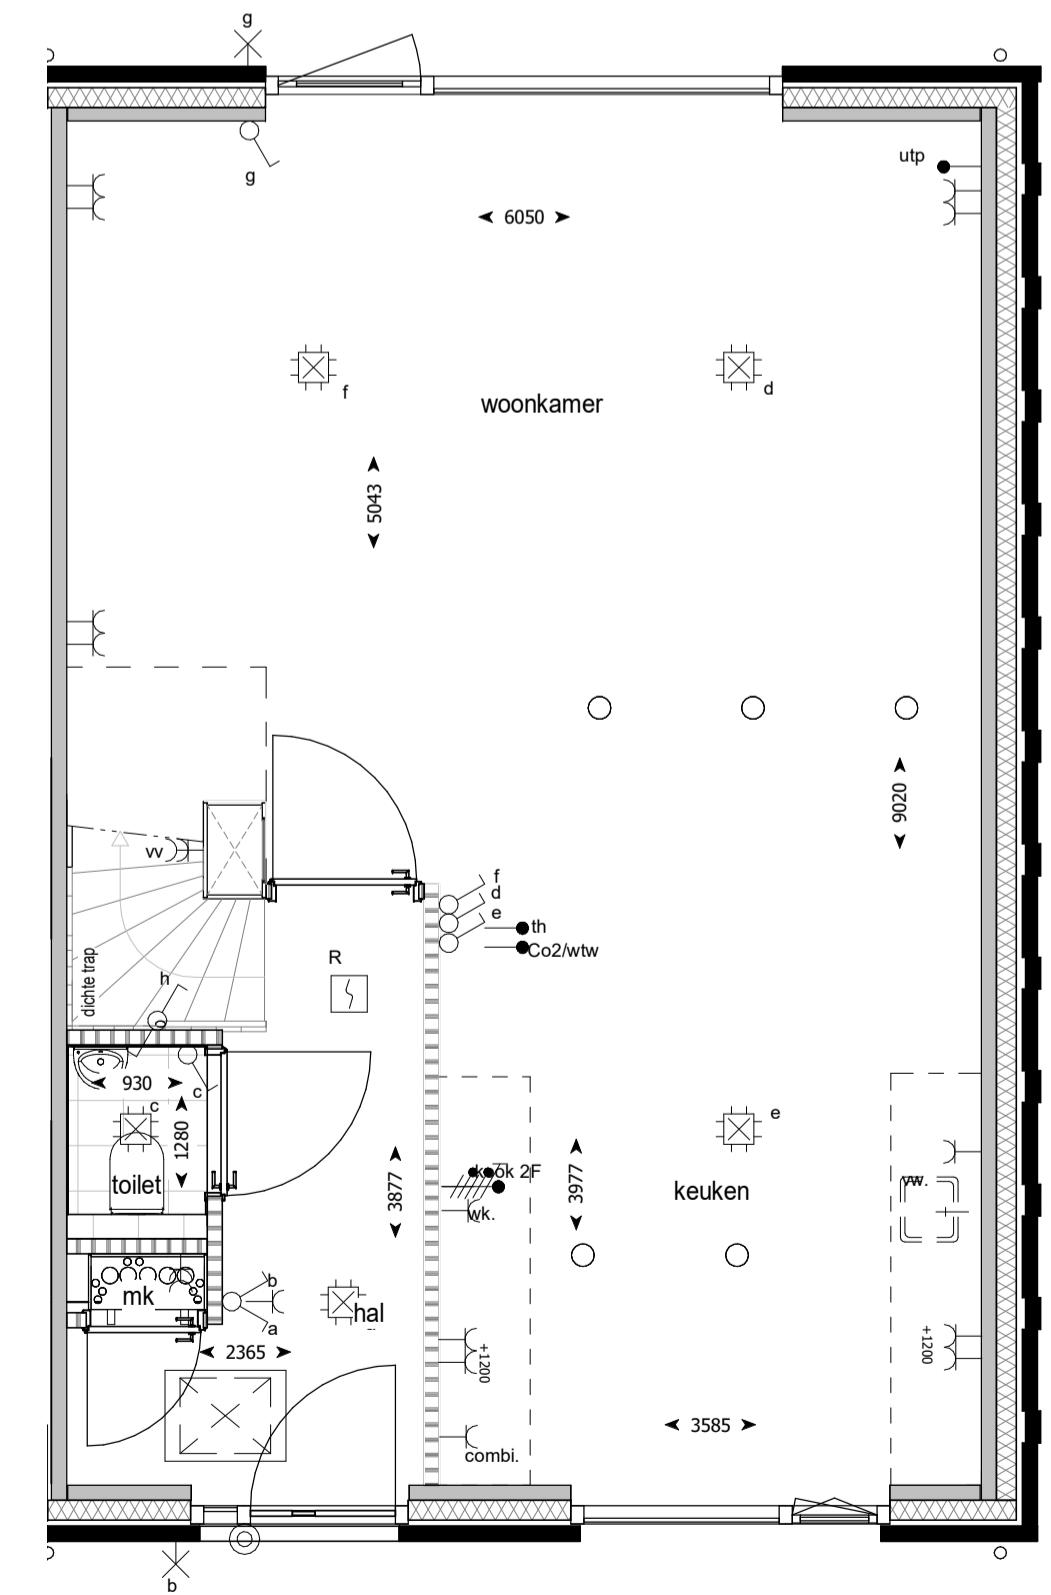

Betekenis bijschriften:

- hwa Hemelwater afvoer

ELEKTRA

- Bedrade leiding
- Onbedrade leiding
- Beldrukker
- Bel
- Enkele schakelaar
- Wissel schakelaar
- Serie schakelaar
- Enkele wandcontactdoos met randaarde
- Dubbele wandcontactdoos met randaarde verticaal
- Dubbele wandcontactdoos met randaarde horizontaal
- Perilex wandcontactdoos t.b.v. elektrisch koken
- Optische rookmelder
- Aansluitpunt verlichting plafond
- Aansluitpunt verlichting wand met armatuur
- Aansluitpunt verlichting wand zonder armatuur
- Aanvoer- of afzuigpunt wtw (positie en aantal indicatief)

begane grond

eerste verdieping

tweede verdieping