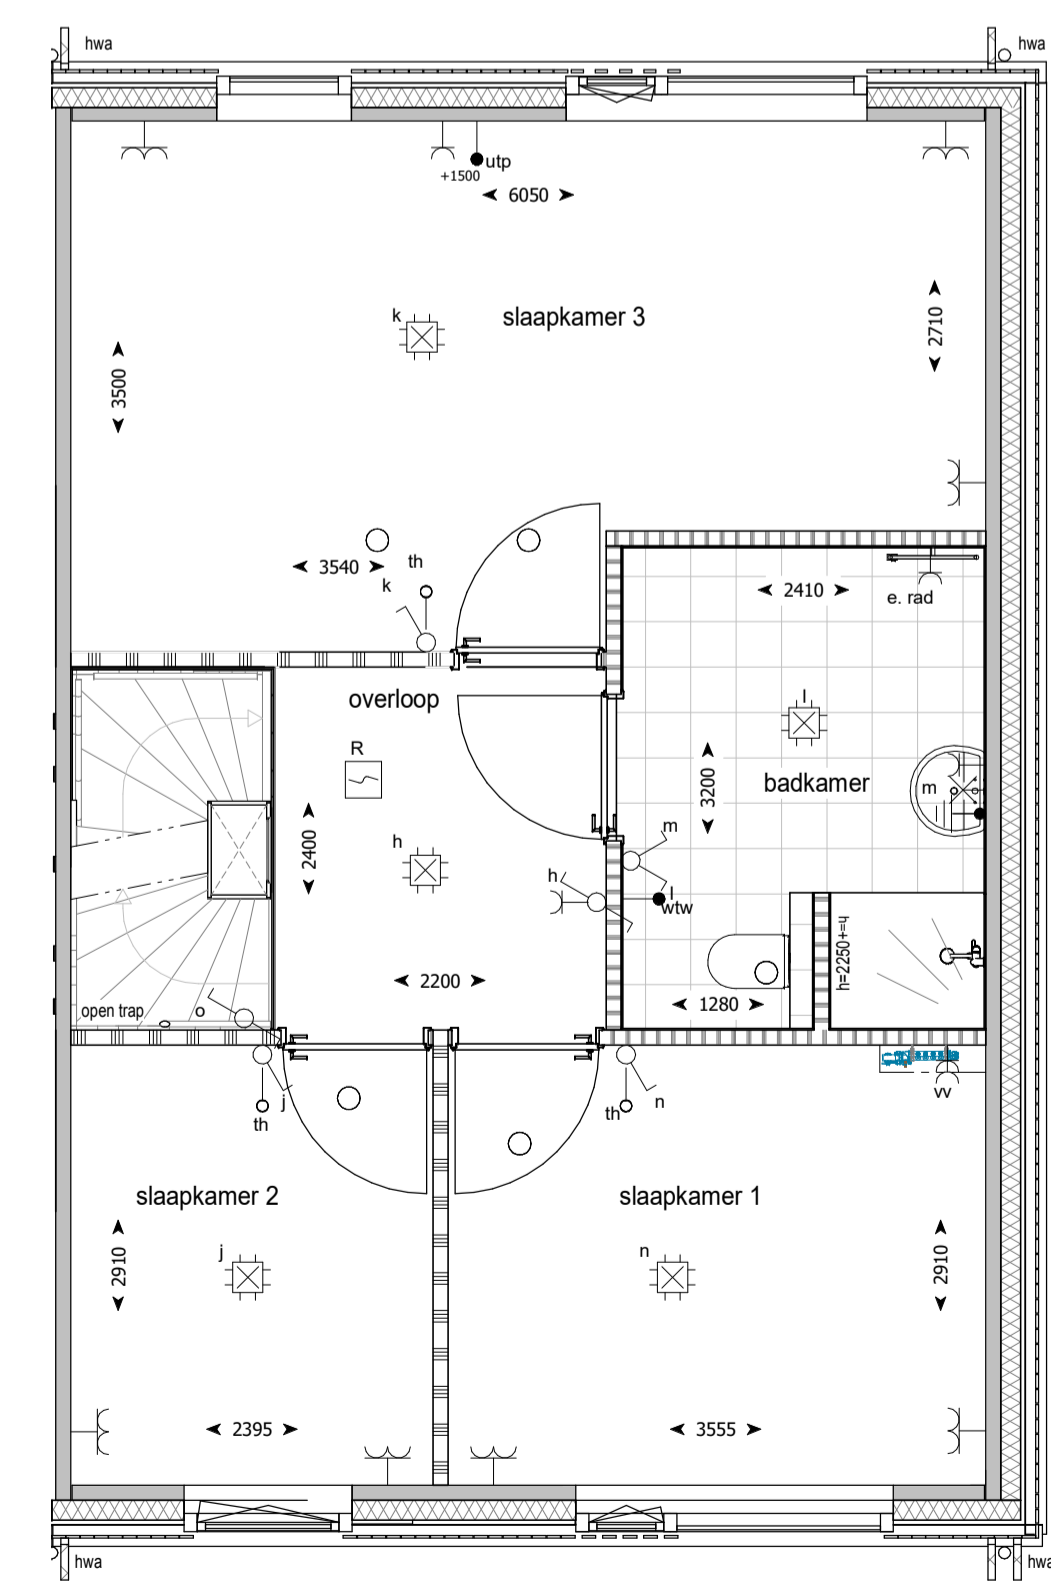

Betekenis bijschriften:

- hwa Hemelwater afvoer

ELEKTRA

- Bedrade leiding
- Onbedrade leiding
- Beldrukker
- Bel
- Enkele schakelaar
- Wissel schakelaar
- Serie schakelaar
- Enkele wandcontactdoos met randaarde
- Dubbele wandcontactdoos met randaarde verticaal
- Dubbele wandcontactdoos met randaarde horizontaal
- Perilex wandcontactdoos t.b.v. elektrisch koken
- Optische rookmelder
- Aansluitpunt verlichting plafond
- Aansluitpunt verlichting wand met armatuur
- Aansluitpunt verlichting wand zonder armatuur
- Aanvoer- of afzuigpunt wtw (positie en aantal indicatief)

begane grond

eerste verdieping

tweede verdieping