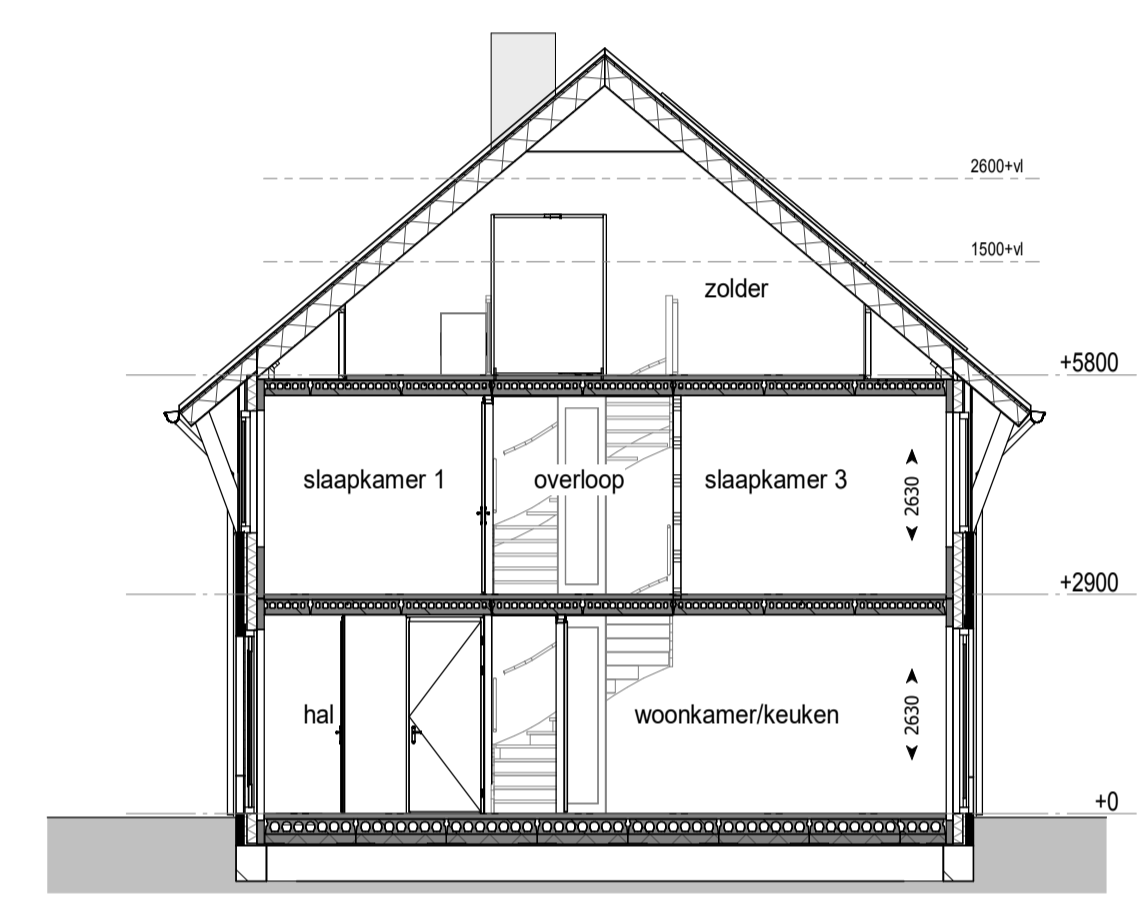

voorgevel

zijgevel

achtergevel

doorsnede

RENVOOI

ALGEMEEN

- Isolatie
- Metselwerk
- Lichte scheidingswand
- Kalkzandsteen wand
- In het werk gestorte betonwand
- Metselwerk, halfsteens kleur: bruingrijs
- Metselwerk, halfsteens kleur: beige grijs
- Metselwerk, halfsteens kleur: beigebruin
- Metselwerk, tegelverband kleur: bruingrijs
- Gevelbekleding, hardhout kleur: naturel
- Kozijnvulling, kunststof kleur: donkergrijs

Betekenis bijschriften:

- hwa Hemelwater afvoer

ELEKTRA

- Bedrade leiding
- Onbedrade leiding
- Beldrukker
- Bel
- Enkele schakelaar
- Wissel schakelaar
- Serie schakelaar
- Enkele wandcontactdoos met randaarde
- Dubbele wandcontactdoos met randaarde verticaal
- Dubbele wandcontactdoos met randaarde horizontaal
- Perilex wandcontactdoos t.b.v. elektrisch koken
- Optische rookmelder
- Aansluitpunt verlichting plafond
- Aansluitpunt verlichting wand met armatuur
- Aansluitpunt verlichting wand zonder armatuur
- Aanvoer- of afzuigpunt wtw (positie en aantal indicatief)

begane grond

eerste verdieping

tweede verdieping