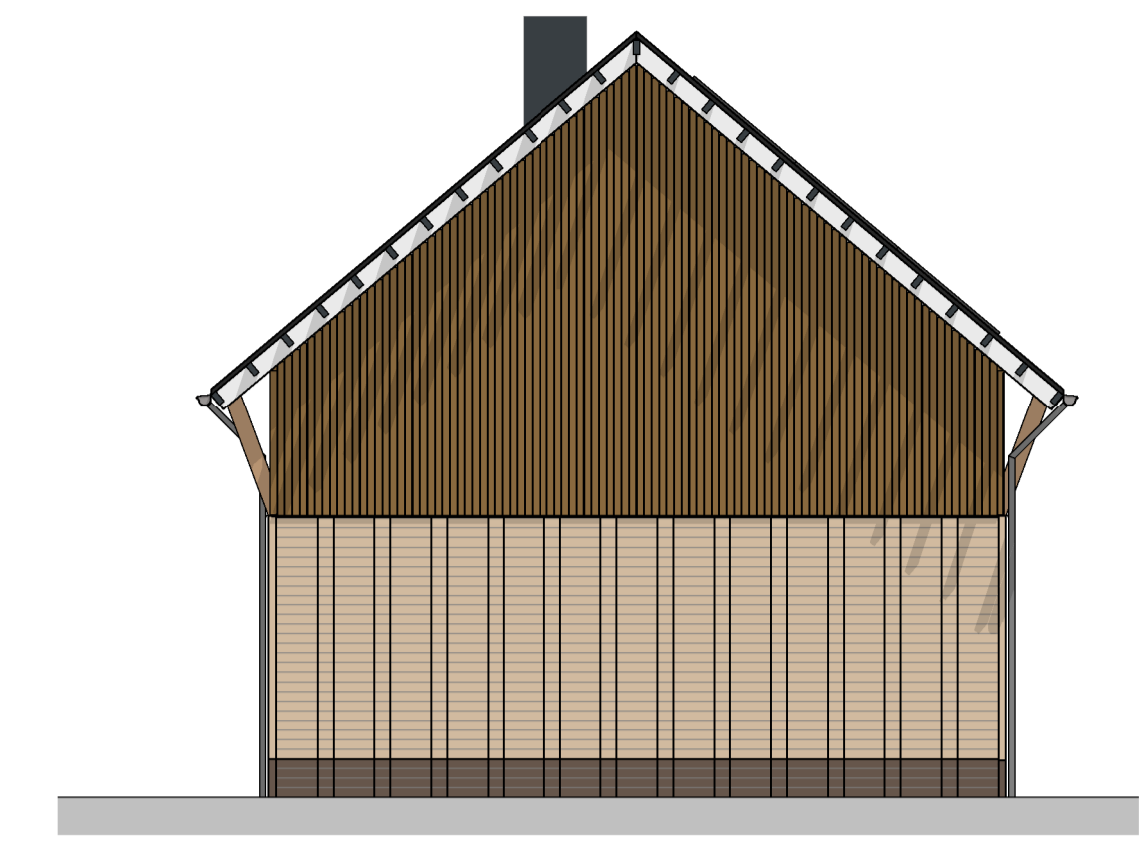

voorgevel

zijgevel

achtergevel

doorsnede

RENVOOI

ALGEMEEN

- Isolatie
- Metselwerk
- Lichte scheidingswand
- Kalkzandsteen wand
- In het werk gestorte betonwand
- Metselwerk, halfsteens kleur: bruingrijs
- Metselwerk, halfsteens kleur: beige grijs
- Metselwerk, halfsteens kleur: beigebruin
- Metselwerk, tegelverband kleur: bruingrijs
- Gevelbekleding, hardhout kleur: naturel
- Kozijnvulling, kunststof kleur: donkergrijs

begane grond

eerste verdieping

tweede verdieping