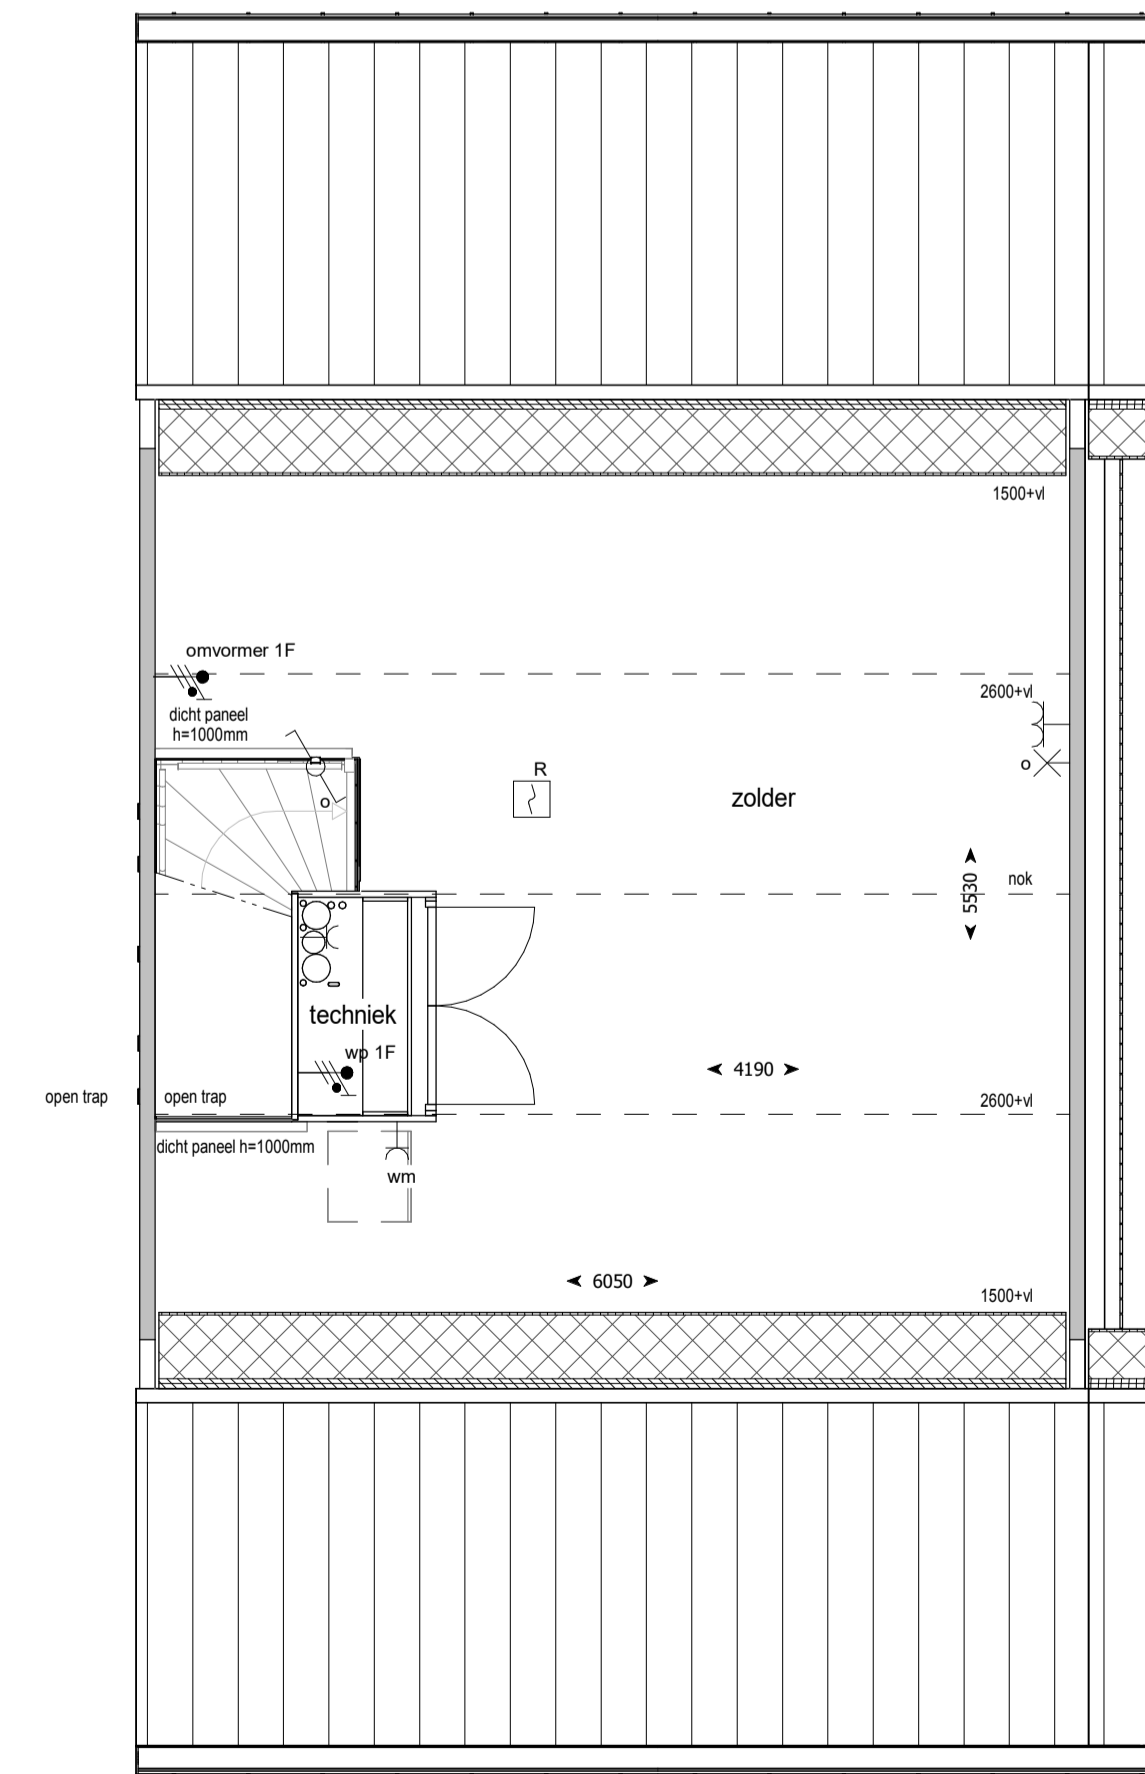

Betekenis bijschriften:

- hwa Hemelwater afvoer

ELEKTRA

- Bedrade leiding
- Onbedrade leiding
- Beldrukker
- Bel
- Enkele schakelaar
- Wissel schakelaar
- Serie schakelaar
- Enkele wandcontactdoos met randaarde
- Dubbele wandcontactdoos met randaarde verticaal
- Dubbele wandcontactdoos met randaarde horizontaal
- Perilex wandcontactdoos t.b.v. elektrisch koken
- Optische rookmelder
- Aansluitpunt verlichting plafond
- Aansluitpunt verlichting wand met armatuur
- Aansluitpunt verlichting wand zonder armatuur
- Aanvoer- of afzuigpunt wtw (positie en aantal indicatief)

begane grond

eerste verdieping

tweede verdieping