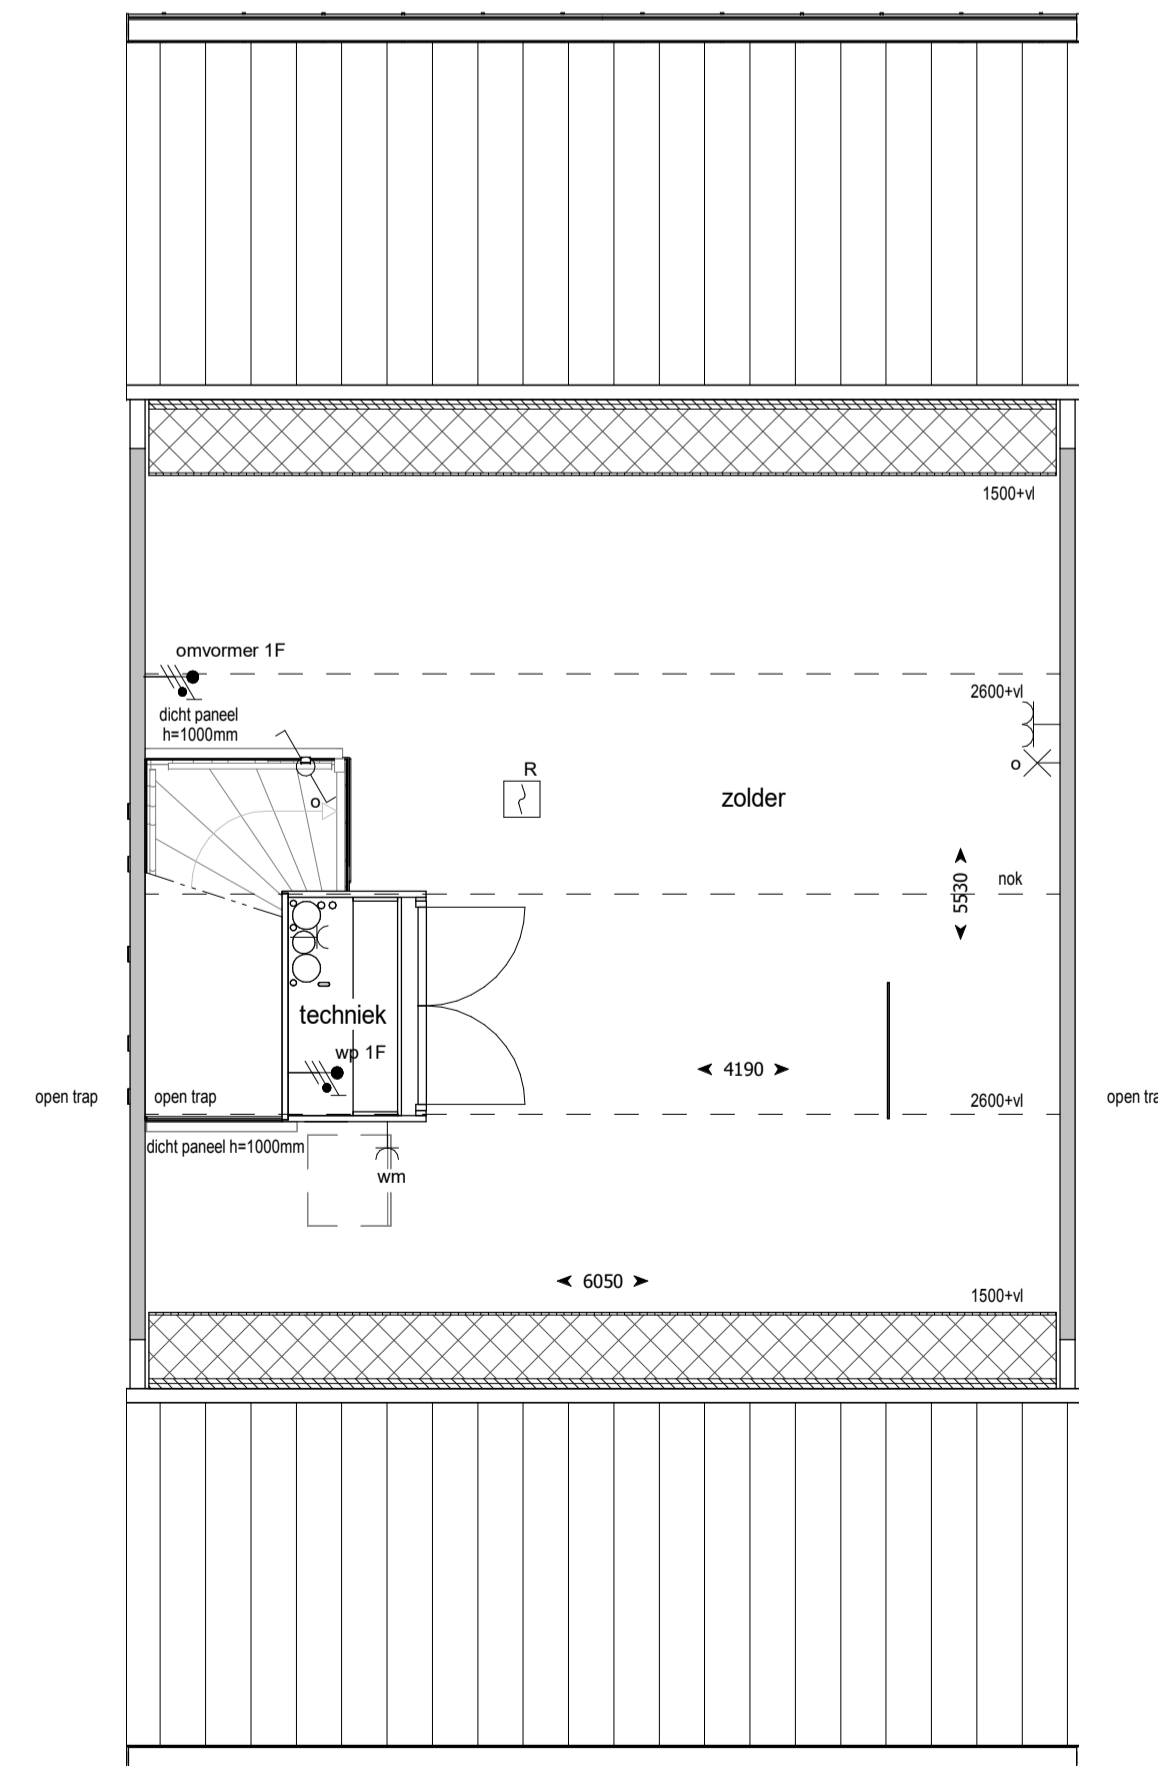

voorgevel

achtergevel

doorsnede

begane grond

eerste verdieping

tweede verdieping

RENVOOI

ALGEMEEN

Betekenis bijschriften:

hwa Hemelwater afvoer

ELEKTRA

	Bedrade leiding
	Onbedrade leiding
	Beldrukker
	Bel
	Enkele schakelaar
	Wissel schakelaar
	Serie schakelaar
	Enkele wandcontactdoos met randaarde
	Dubbele wandcontactdoos met randaarde verticaal
	Dubbele wandcontactdoos met randaarde horizontaal
	Perilex wandcontactdoos t.b.v. elektrisch koken
	Optische rookmelder
	Aansluitpunt verlichting plafond
	Aansluitpunt verlichting wand met armatuur
	Aansluitpunt verlichting wand zonder armatuur
	Aanvoer- of afzuigpunt wtw (positie en aantal indicatief)