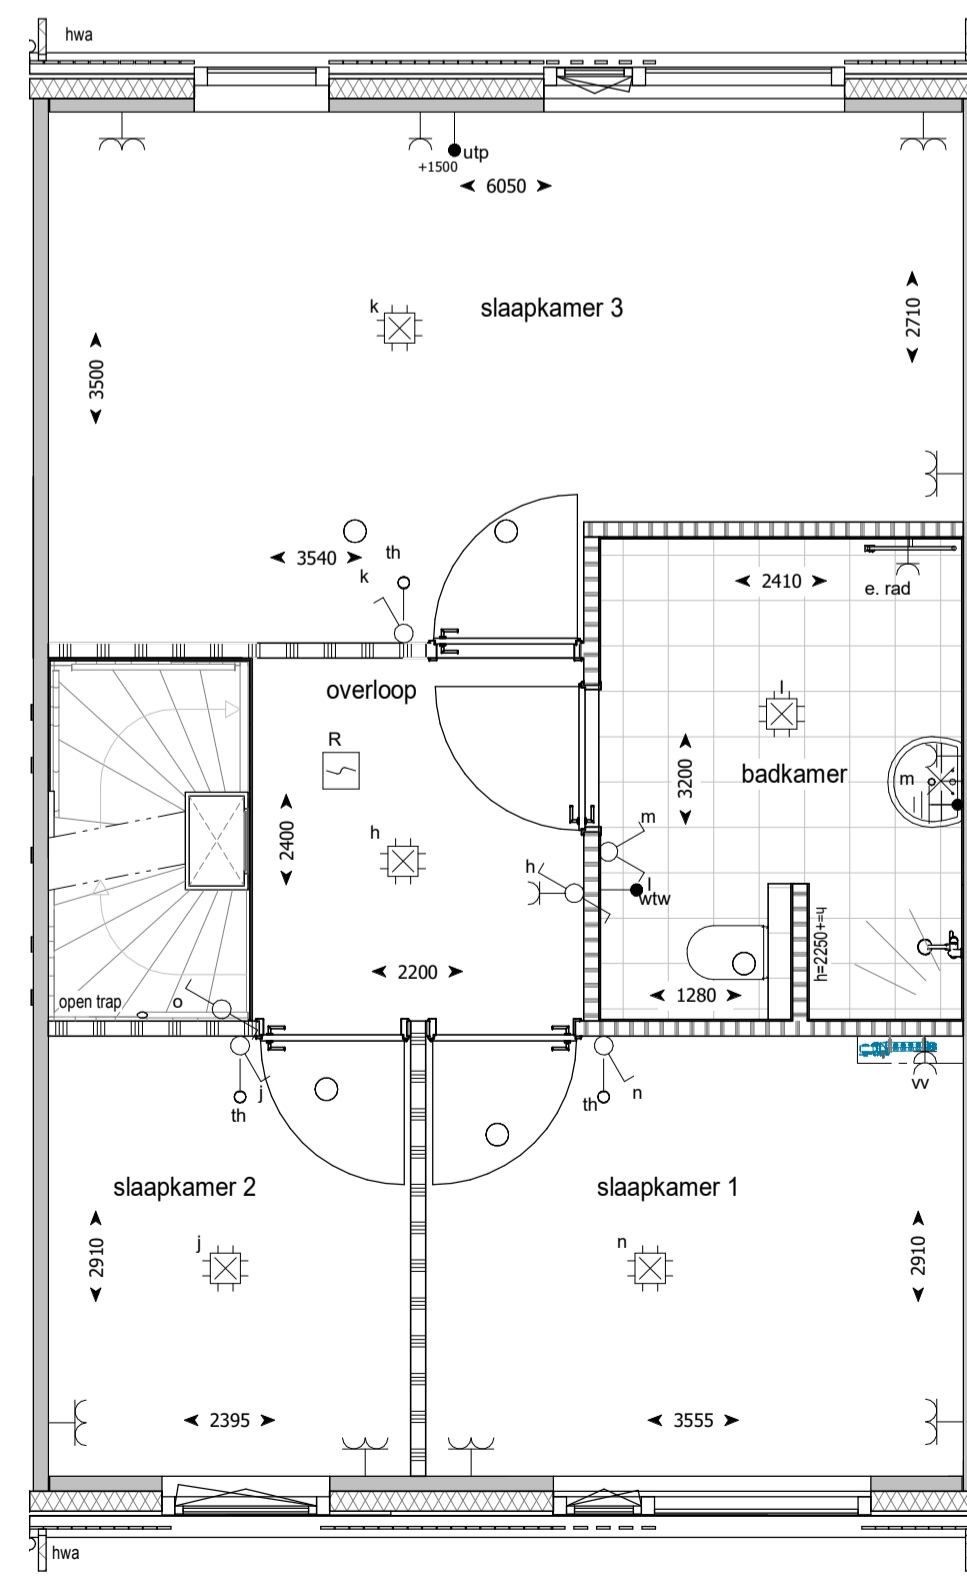

voorgevel

achtergevel

doorsnede

begane grond

eerste verdieping

tweede verdieping

RENVOOI

ALGEMEEN

Betekenis bijschriften:

hwa Hemelwater afvoer

ELEKTRA

	Bedrade leiding
	Onbedrade leiding
	Beldrukker
	Bel
	Enkele schakelaar
	Wissel schakelaar
	Serie schakelaar
	Enkele wandcontactdoos met randaarde
	Dubbele wandcontactdoos met randaarde verticaal
	Dubbele wandcontactdoos met randaarde horizontaal
	Perilex wandcontactdoos t.b.v. elektrisch koken
	Optische rookmelder
	Aansluitpunt verlichting plafond
	Aansluitpunt verlichting wand met armatuur
	Aansluitpunt verlichting wand zonder armatuur
	Aanvoer- of afzuigpunt wtw (positie en aantal indicatief)