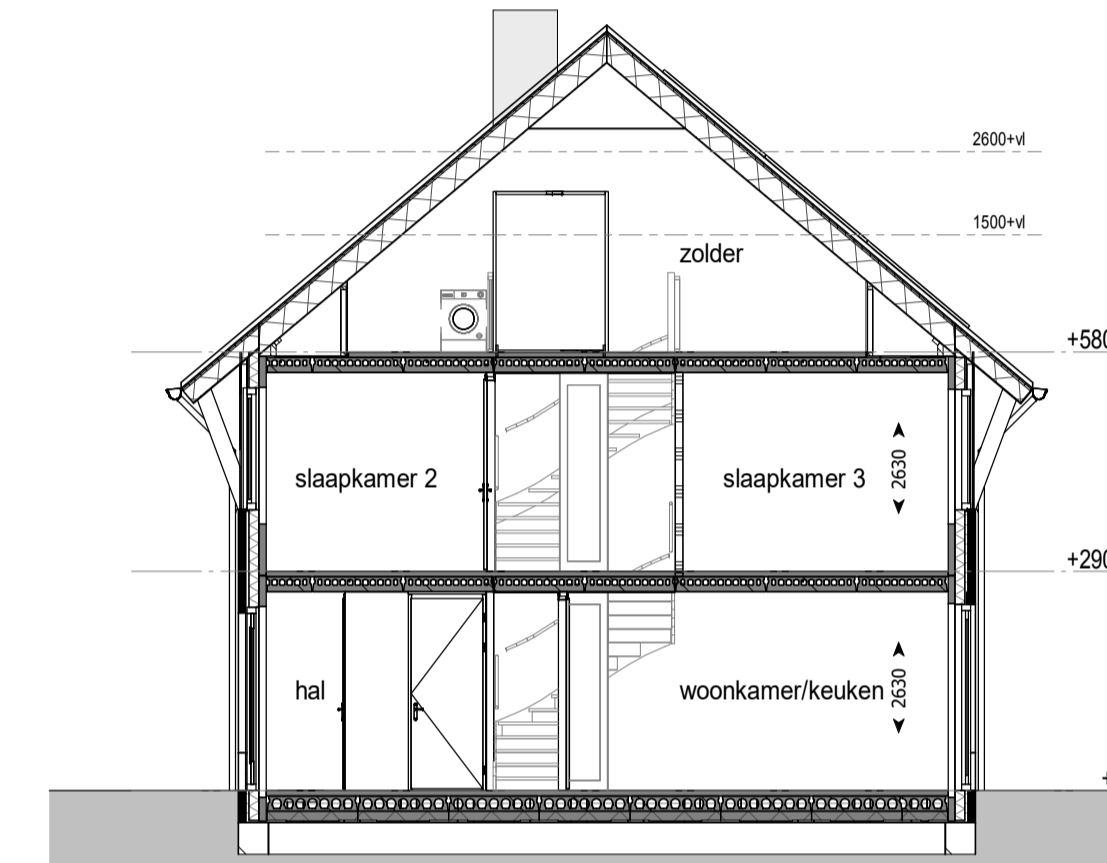

voorgevel

achtergevel

doorsnede

begane grond

eerste verdieping

tweede verdieping

RENVOOI

ALGEMEEN

	Isolatie		Metselwerk
	Lichte scheidingswand		Kalkzandsteen wand
	In het werk gestorte betonwand		Metselwerk, halfsteens kleur: bruingrijs
	Metselwerk, halfsteens kleur: beige grijs		Metselwerk, tegelverband kleur: bruingrijs
	Metselwerk, halfsteens kleur: beigebruin		Gevelbekleding, hardhout kleur: naturel
			Kozijnvulling, kunststof kleur: donkergrijs