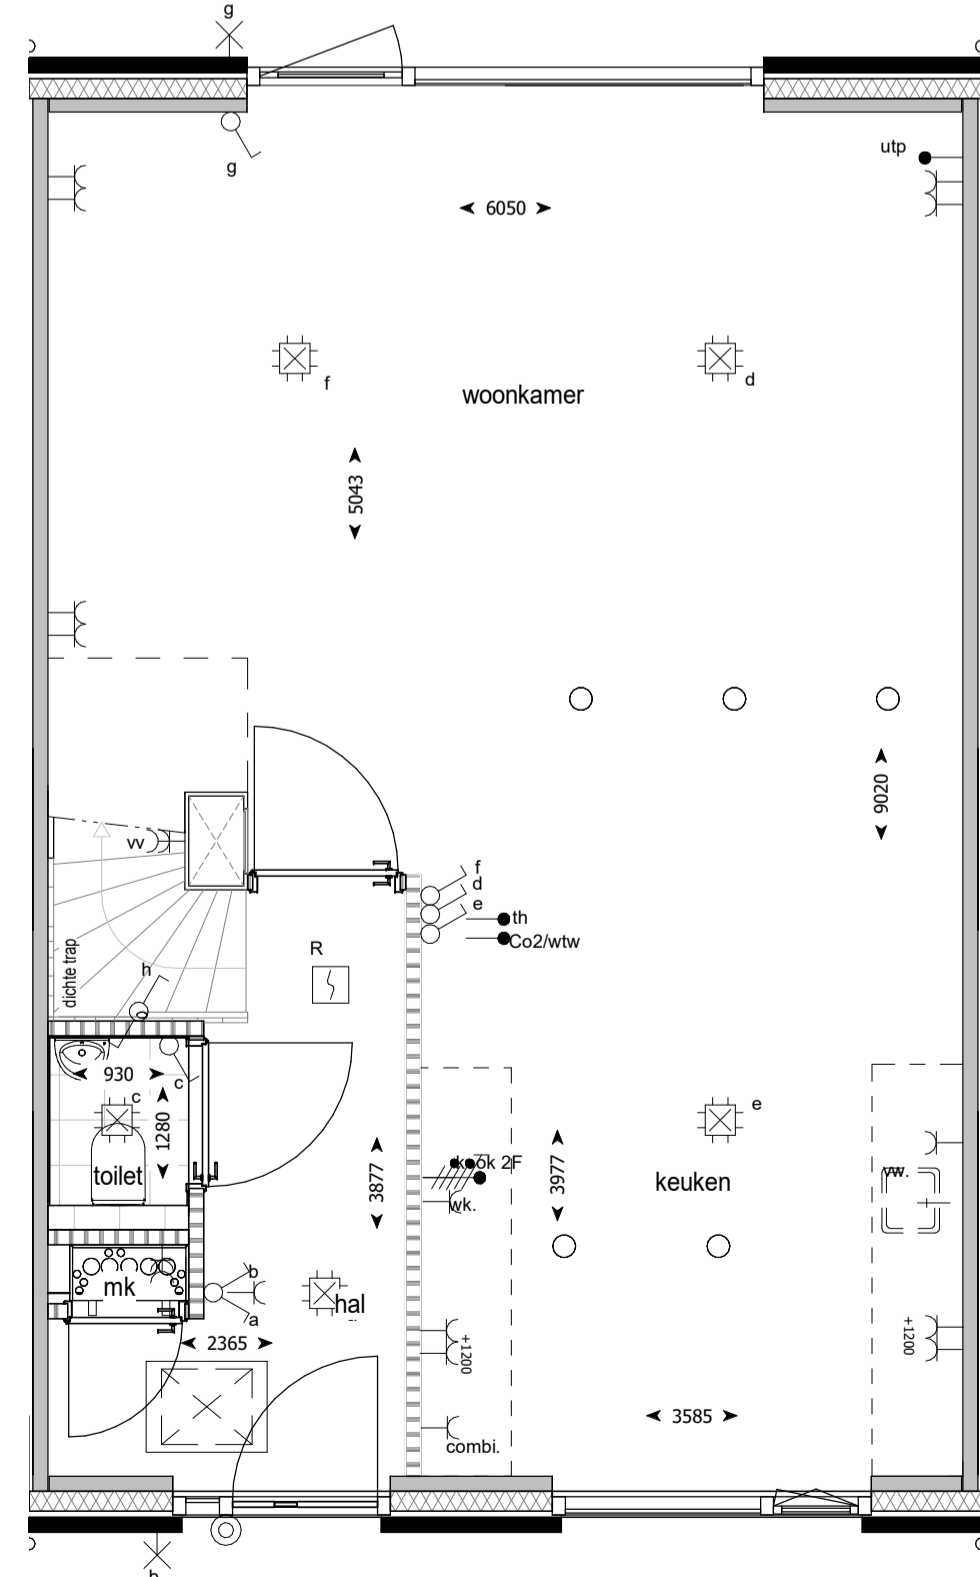

voorgevel

achtergevel

doorsnede

begane grond

eerste verdieping

tweede verdieping

RENVOOI

ALGEMEEN

	Isolatie		Metselwerk
	Lichte scheidingswand		Kalkzandsteen wand
	In het werk gestorte betonwand		Metselwerk, halfsteens kleur: bruingrijs
	Metselwerk, halfsteens kleur: beige grijs		Metselwerk, tegelverband kleur: bruingrijs
	Metselwerk, halfsteens kleur: beigebruin		Gevelbekleding, hardhout kleur: naturel
			Kozijnvulling, kunststof kleur: donkergrijs

Betekenis bijschriften:

hwa Hemelwater afvoer

ELEKTRA

	Bedrade leiding
	Onbedrade leiding
	Beldrukker
	Bel
	Enkele schakelaar
	Wissel schakelaar
	Serie schakelaar
	Enkele wandcontactdoos met randaarde
	Dubbele wandcontactdoos met randaarde verticaal
	Dubbele wandcontactdoos met randaarde horizontaal
	Perilex wandcontactdoos t.b.v. elektrisch koken
	Optische rookmelder
	Aansluitpunt verlichting plafond
	Aansluitpunt verlichting wand met armatuur
	Aansluitpunt verlichting wand zonder armatuur
	Aanvoer- of afzuigpunt wtw (positie en aantal indicatief)