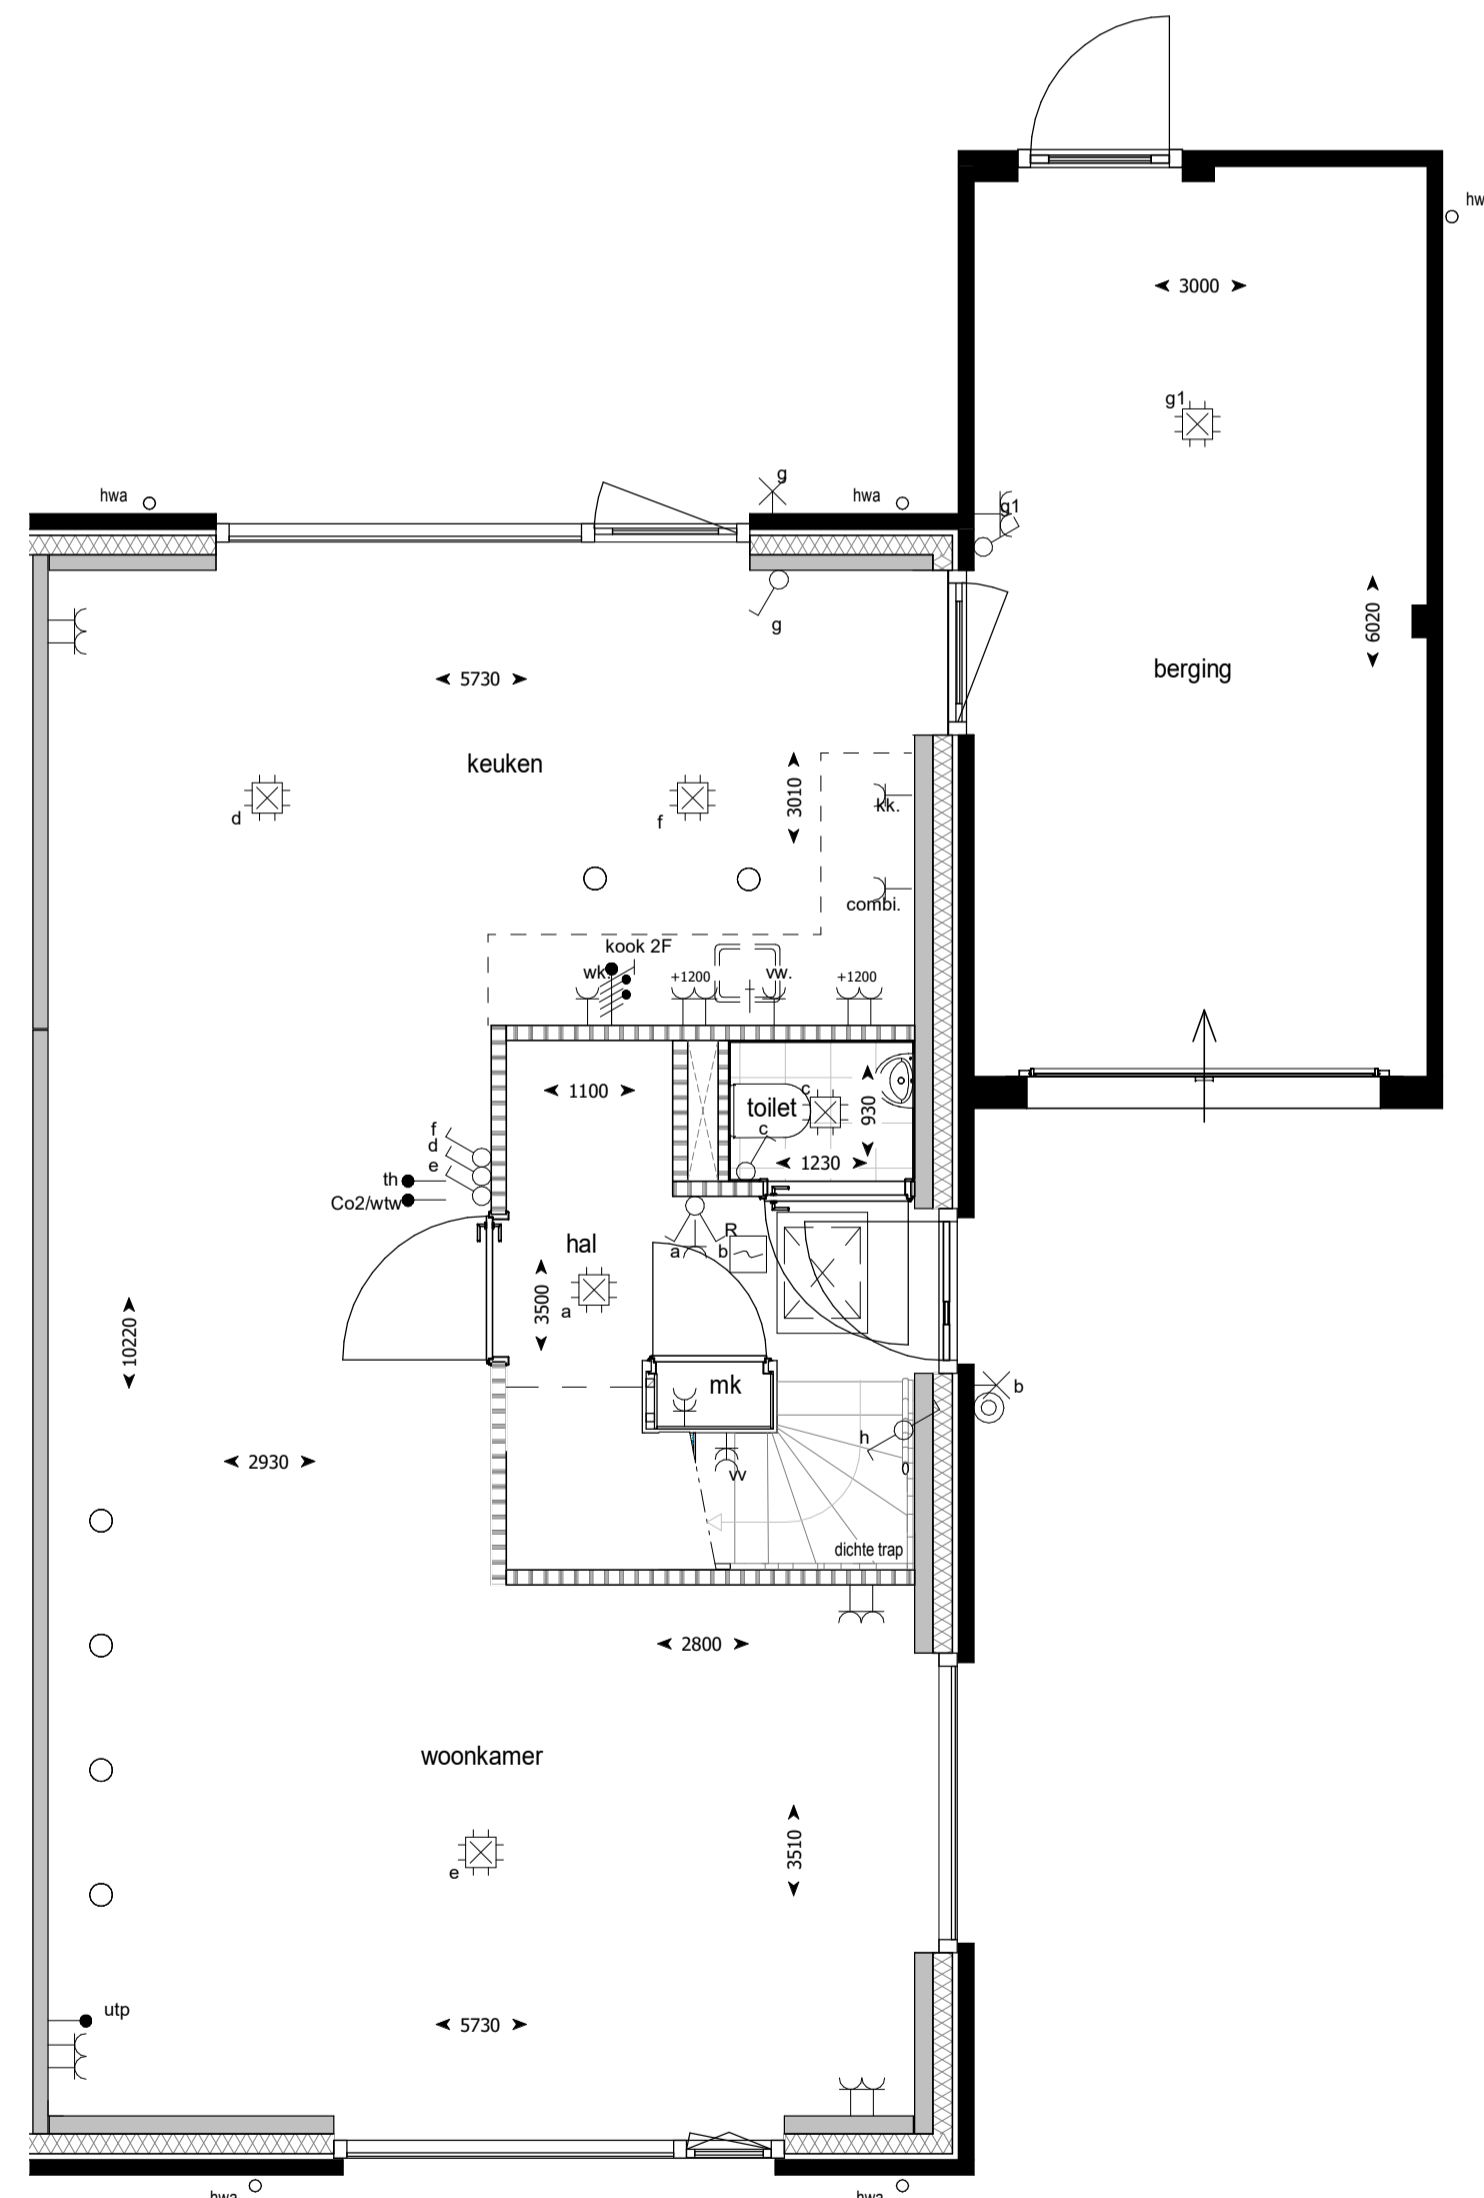

voorgevel

zijgevel

achtergevel

doorsnede

begane grond

eerste verdieping

tweede verdieping

RENVOOI

Betekenis bijschriften:

hwa Hemelwater afvoer

ELEKTRA

	Bedrade leiding
	Onbedrade leiding
	Beldrukker
	Bel
	Enkele schakelaar
	Wissel schakelaar
	Serie schakelaar
	Enkele wandcontactdoos met randaarde
	Dubbele wandcontactdoos met randaarde verticaal
	Dubbele wandcontactdoos met randaarde horizontaal
	Perilux wandcontactdoos t.b.v. elektrisch koken
	Optische rookmelder
	Aansluitpunt verlichting plafond
	Aansluitpunt verlichting wand met armatuur
	Aansluitpunt verlichting wand zonder armatuur
	Aanvoer- of afzuigpunt wtw (positie en aantal indicatief)