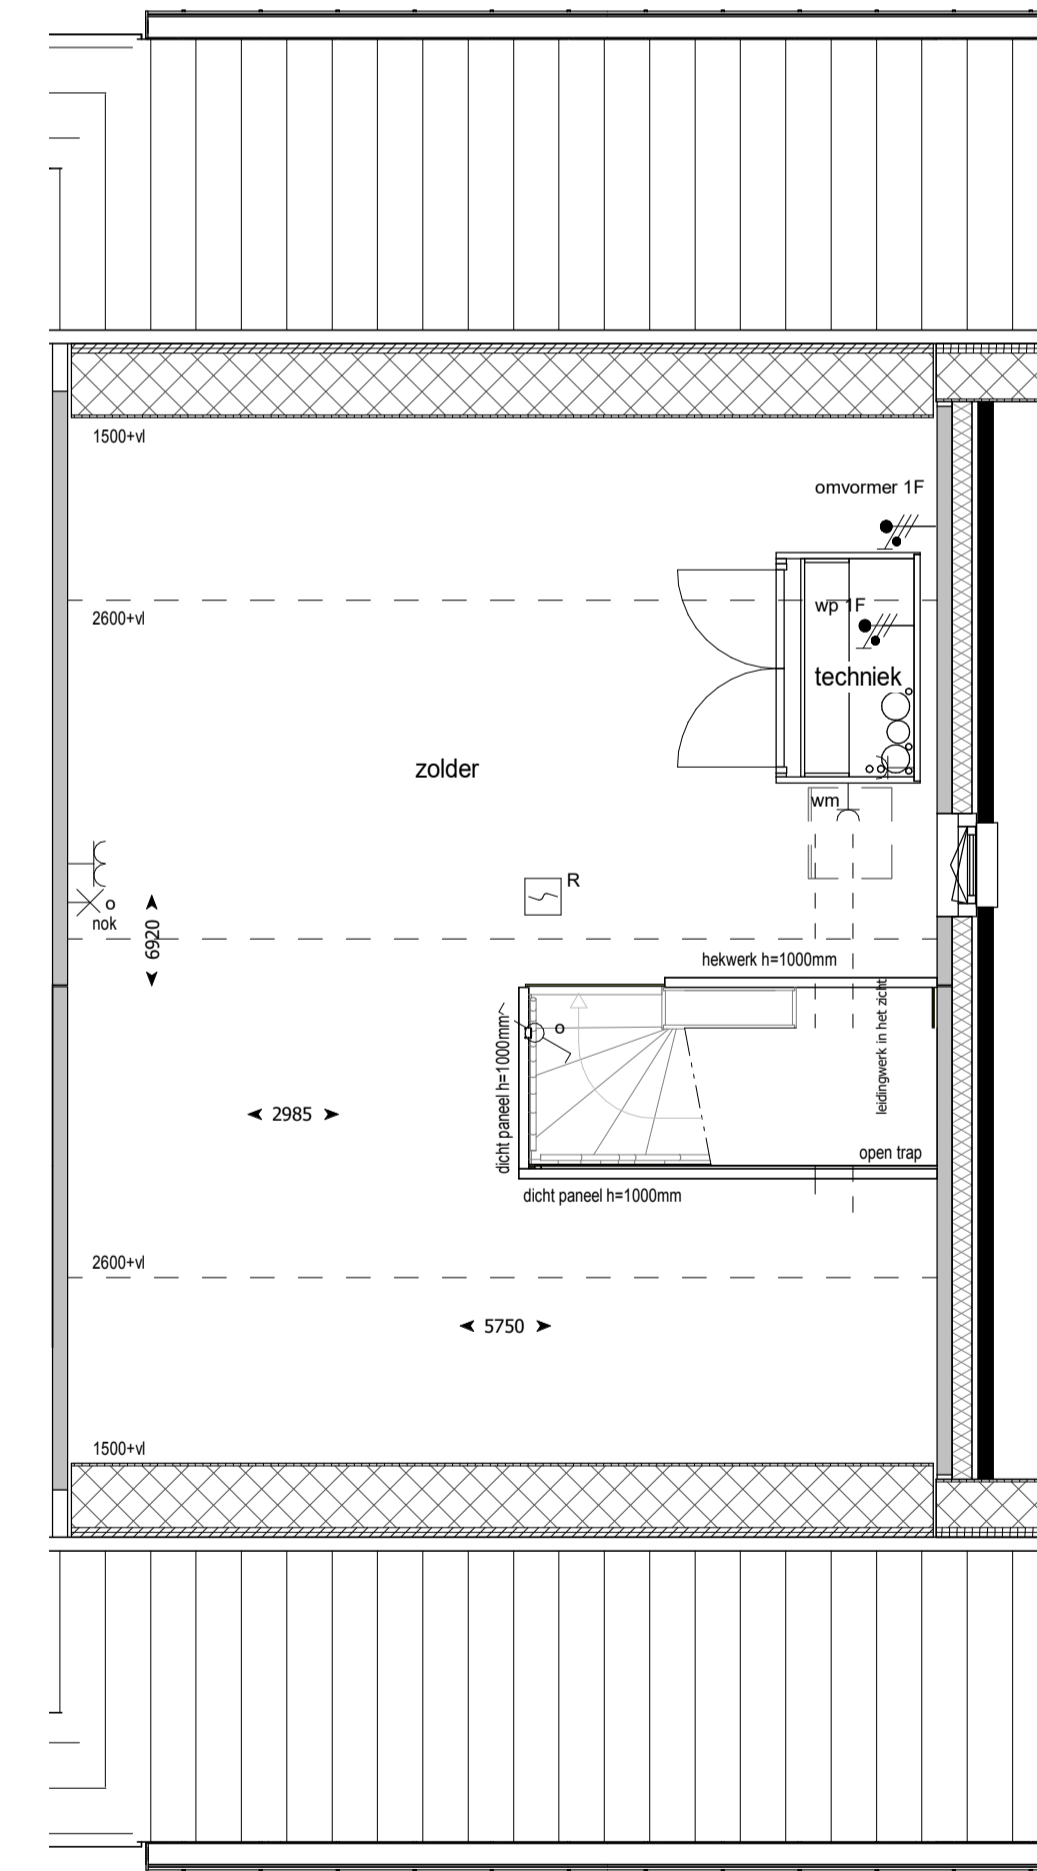

voorgevel

zijgevel

achtergevel

doorsnede

begane grond

eerste verdieping

tweede verdieping

RENVOOI

Betekenis bijschriften:

hwa Hemelwater afvoer

ELEKTRA

	Bedrade leiding
	Onbedrade leiding
	Beldrukker
	Bel
	Enkele schakelaar
	Wissel schakelaar
	Serie schakelaar
	Enkele wandcontactdoos met randaarde
	Dubbele wandcontactdoos met randaarde verticaal
	Dubbele wandcontactdoos met randaarde horizontaal
	Perilux wandcontactdoos t.b.v. elektrisch koken
	Optische rookmelder
	Aansluitpunt verlichting plafond
	Aansluitpunt verlichting wand met armatuur
	Aansluitpunt verlichting wand zonder armatuur
	Aanvoer- of afzuigpunt wtw (positie en aantal indicatief)