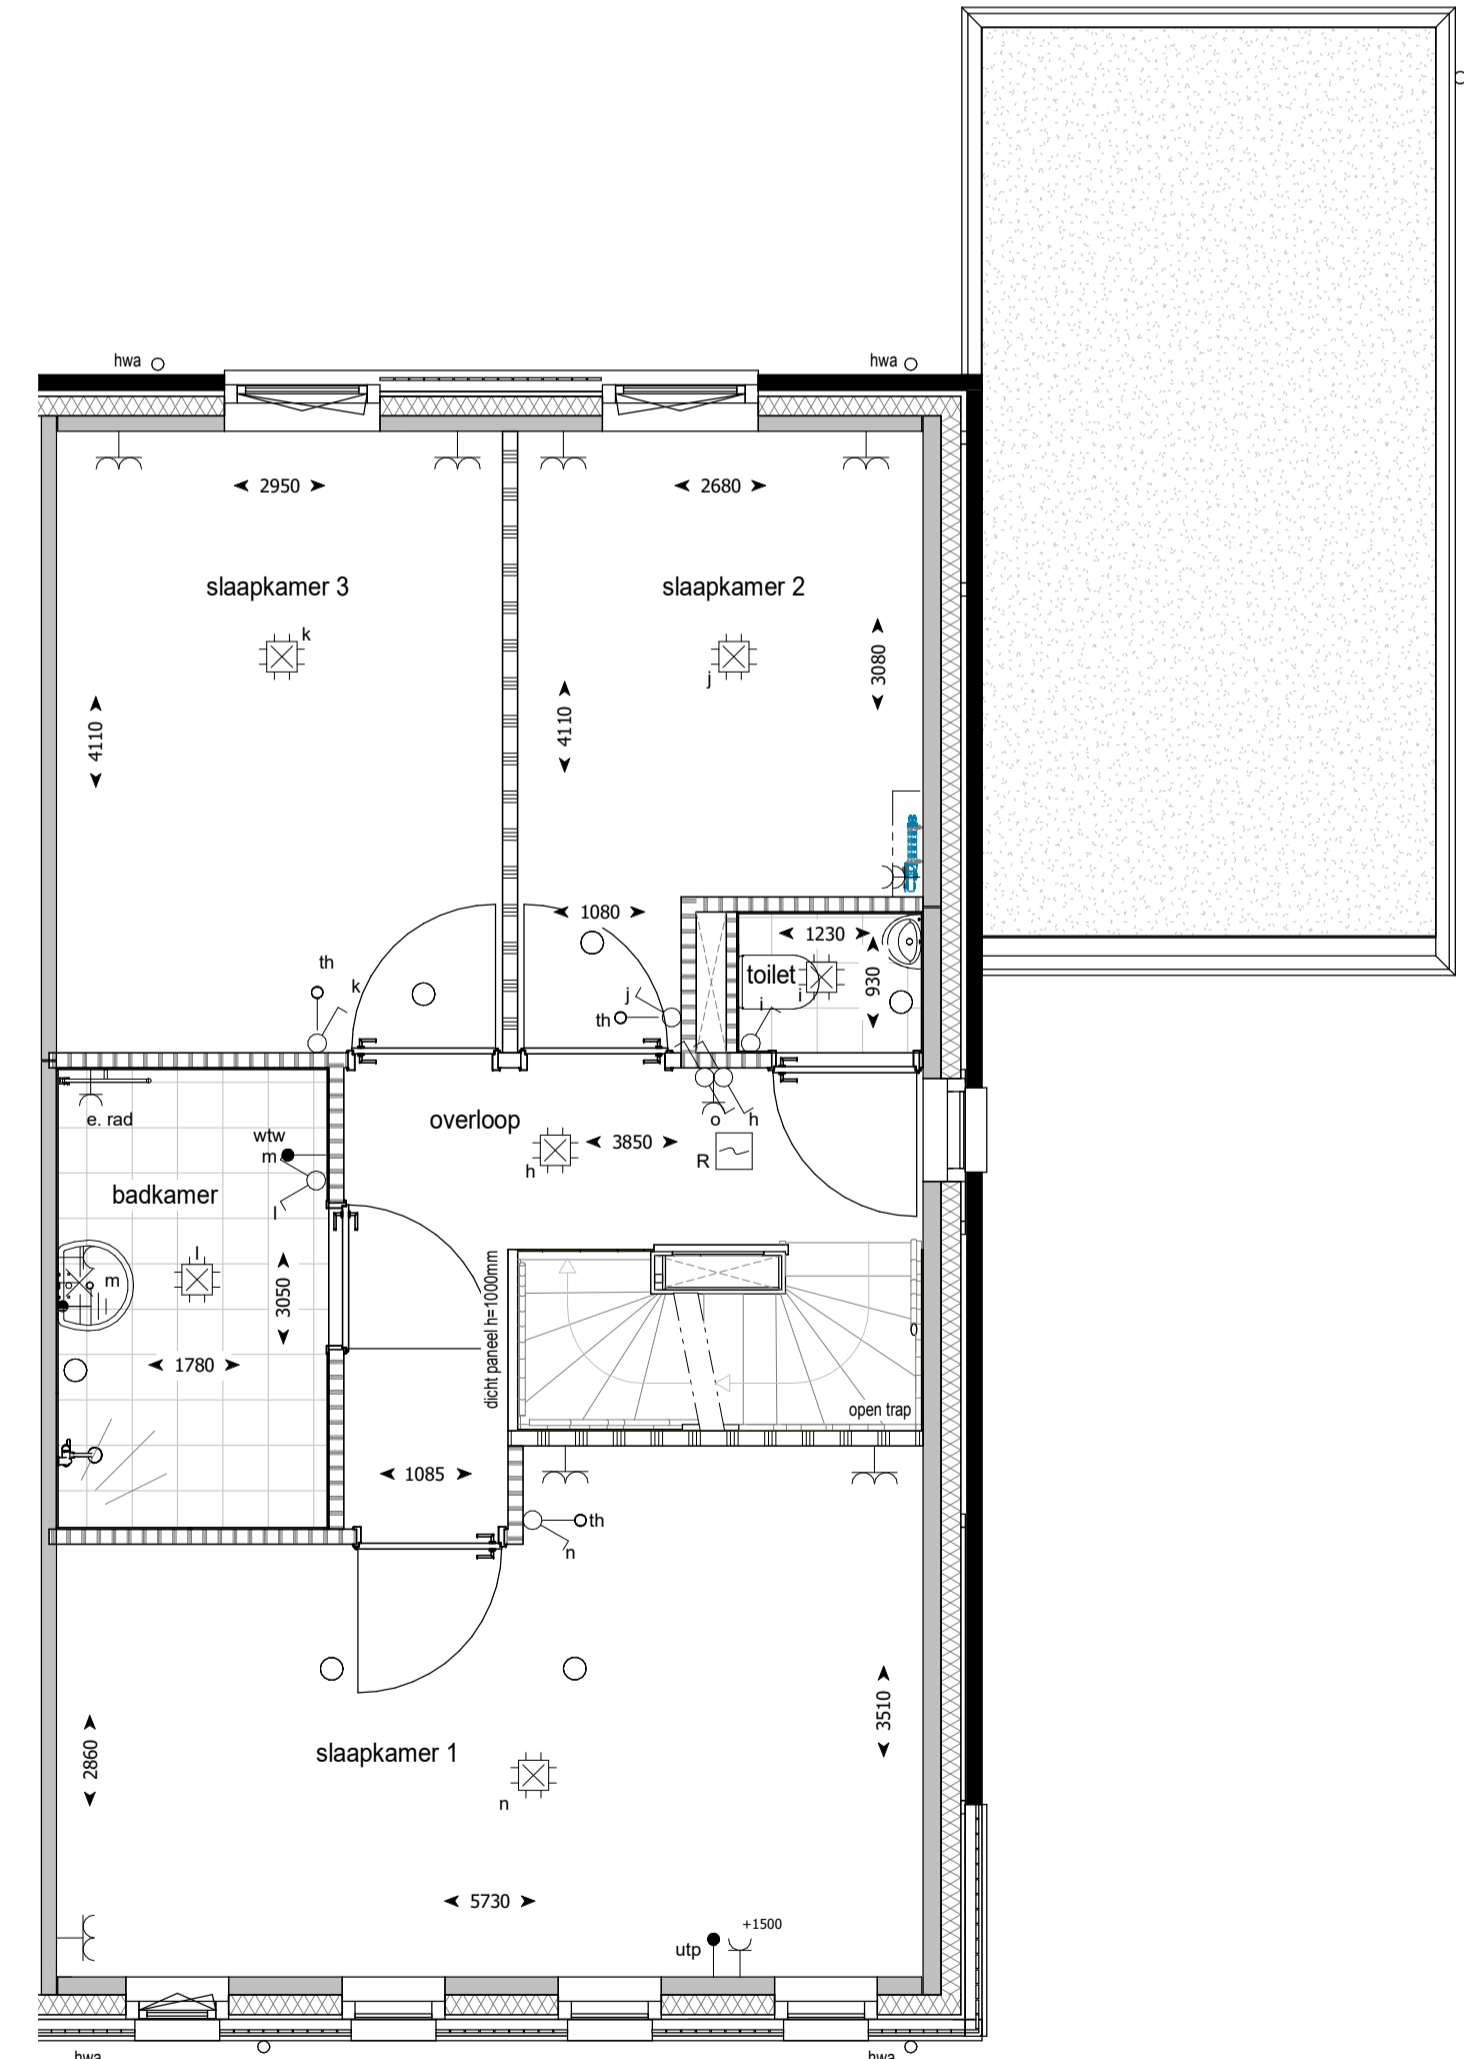

voorgevel

zijgevel

achtergevel

doorsnede

begane grond

eerste verdieping

tweede verdieping

RENVOOI

Betekenis bijschriften:

hwa Hemelwater afvoer

ELEKTRA

	Bedrade leiding
	Onbedrade leiding
	Beldrukker
	Bel
	Enkele schakelaar
	Wissel schakelaar
	Serie schakelaar
	Enkele wandcontactdoos met randaarde
	Dubbele wandcontactdoos met randaarde verticaal
	Dubbele wandcontactdoos met randaarde horizontaal
	Perilux wandcontactdoos t.b.v. elektrisch koken
	Optische rookmelder
	Aansluitpunt verlichting plafond
	Aansluitpunt verlichting wand met armatuur
	Aansluitpunt verlichting wand zonder armatuur
	Aanvoer- of afzuigpunt wtw (positie en aantal indicatief)