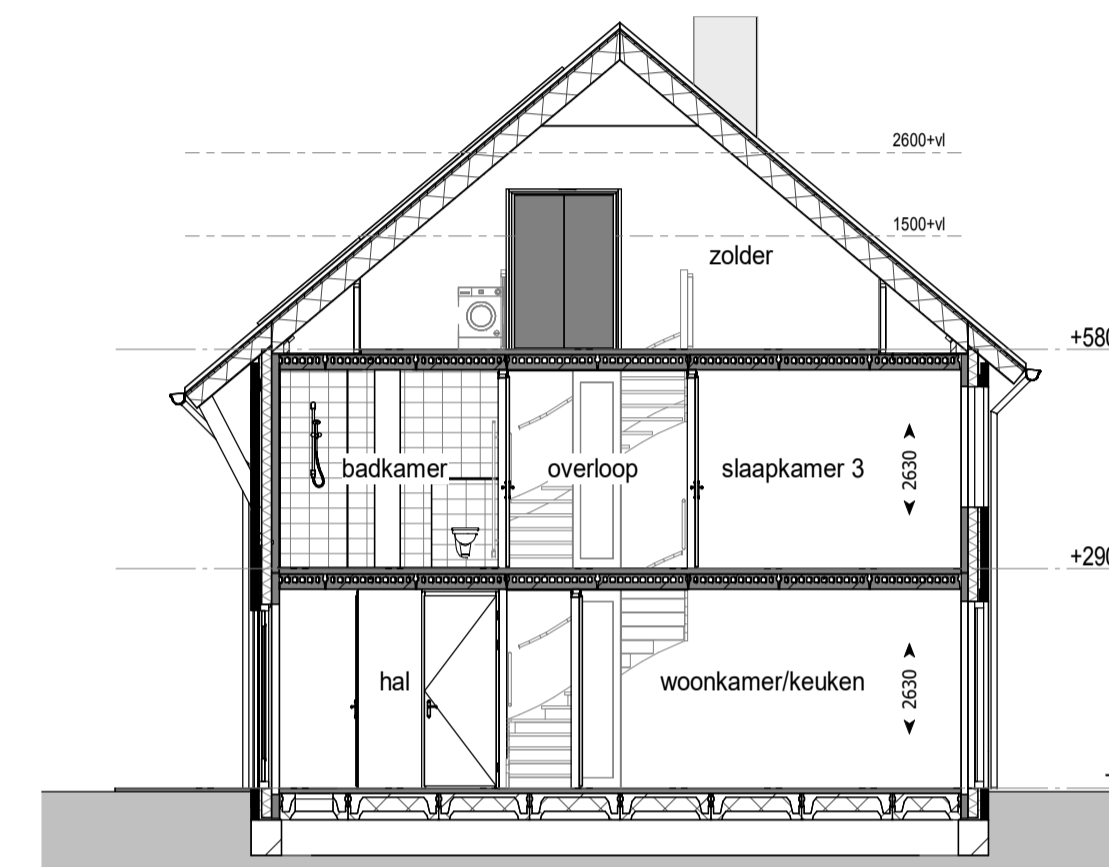

voorgevel

achtergevel

doorsnede

begane grond

eerste verdieping

tweede verdieping

RENVOOI

ALGEMEEN

	Isolatie		Metselwerk
	Lichte scheidingswand		Kalkzandsteen wand
	In het werk gestorte betonwand		Metselwerk, halfsteens kleur: bruingrijs
	Metselwerk, halfsteens kleur: beigegrijs		Metselwerk, tegelverband kleur: bruingrijs
	Metselwerk, halfsteens kleur: beigebuin		Gevelbekleding, hardhout kleur: naturel
			Kozijnvulling, kunststof kleur: donkergrijs