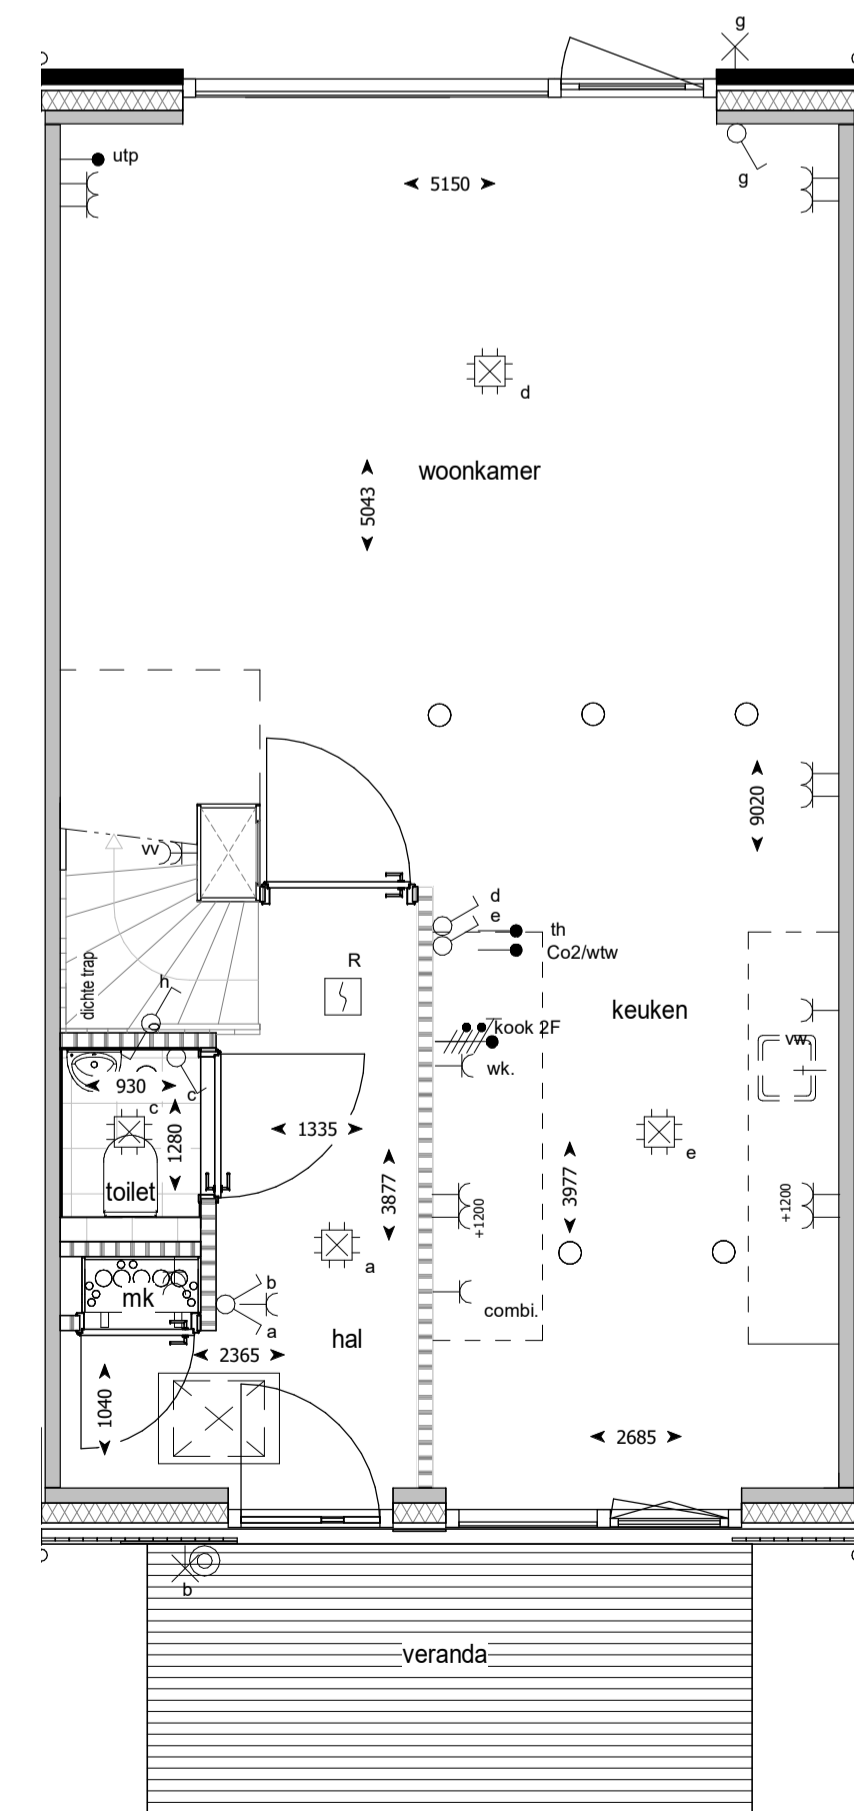

voorgevel

achtergevel

doorsnede

begane grond

eerste verdieping

tweede verdieping

RENVOOI

ALGEMEEN

Betekenis bijschriften:

hwa Hemelwater afvoer

ELEKTRA

	Bedrade leiding
	Onbedrade leiding
	Beldrukker
	Bel
	Enkele schakelaar
	Wissel schakelaar
	Serie schakelaar
	Enkele wandcontactdoos met randaarde
	Dubbele wandcontactdoos met randaarde verticaal
	Dubbele wandcontactdoos met randaarde horizontaal
	Perilex wandcontactdoos t.b.v. elektrisch koken
	Optische rookmelder
	Aansluitpunt verlichting plafond
	Aansluitpunt verlichting wand met armatuur
	Aansluitpunt verlichting wand zonder armatuur
	Aanvoer- of afzuigpunt wtw (positie en aantal indicatief)