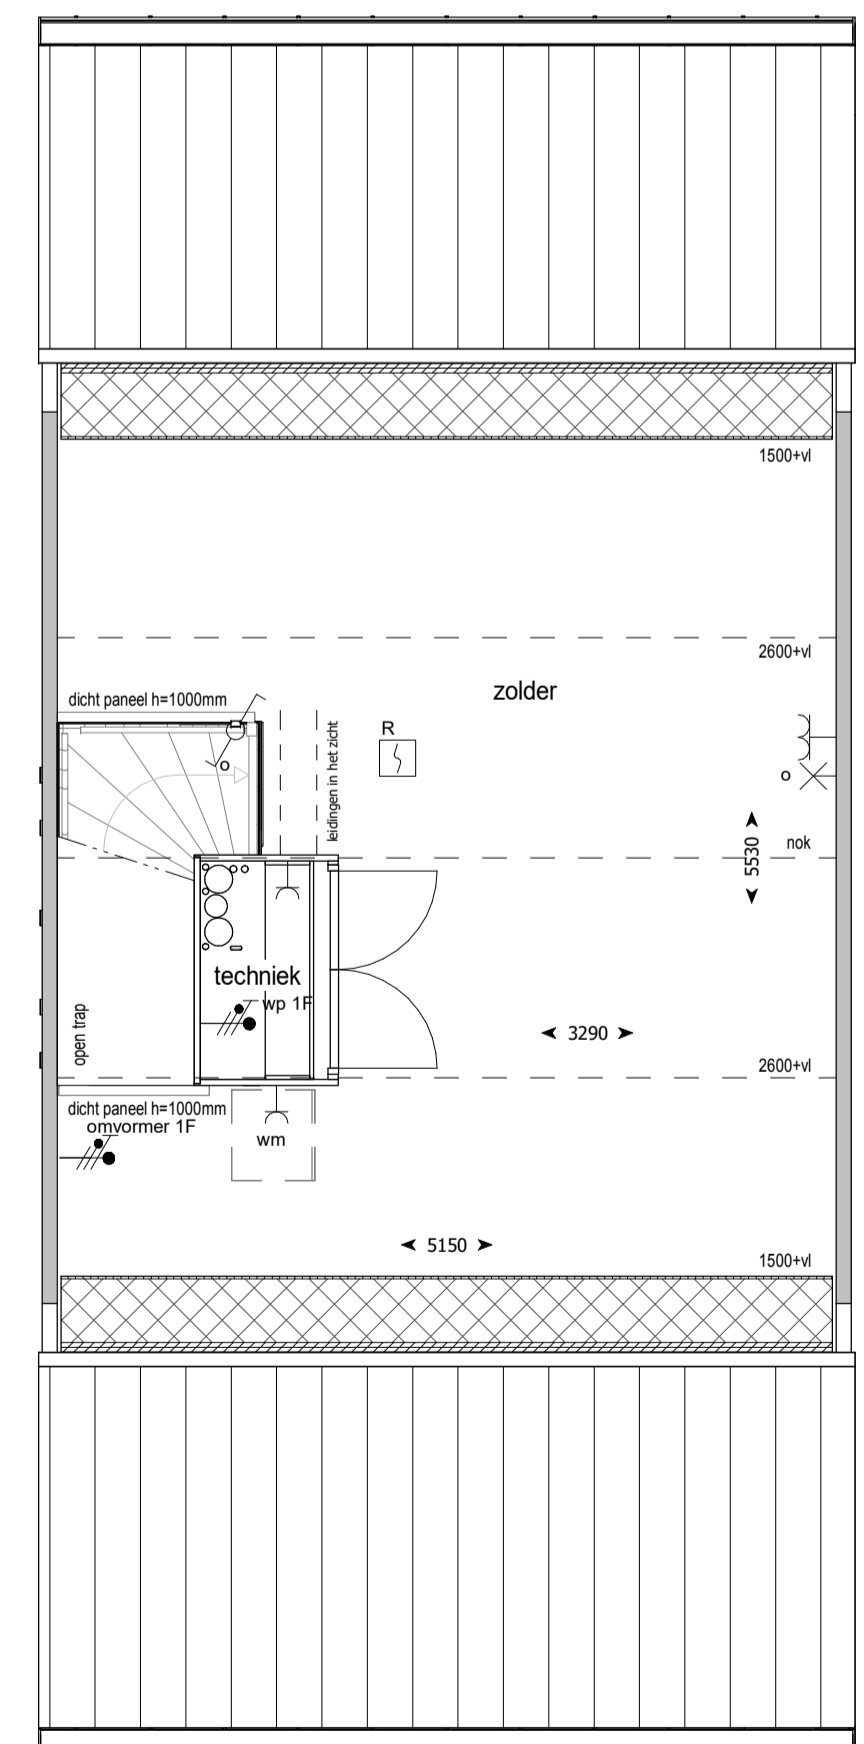

voorgevel

achtergevel

doorsnede

begane grond

eerste verdieping

tweede verdieping

RENVOOI

ALGEMEEN

	Isolatie		Metselwerk
	Lichte scheidingswand		Kalkzandsteen wand
	In het werk gestorte betonwand		Metselwerk, halfsteens kleur: bruingrijs
	Metselwerk, halfsteens kleur: beigegrijs		Metselwerk, tegelverband kleur: bruingrijs
	Metselwerk, halfsteens kleur: beigebuin		Gevelbekleding, hardhout kleur: naturel
			Kozijnvulling, kunststof kleur: donkergrijs

Betekenis bijschriften:

hwa Hemelwater afvoer

ELEKTRA

	Bedrade leiding
	Onbedrade leiding
	Beldrukker
	Bel
	Enkele schakelaar
	Wissel schakelaar
	Serie schakelaar
	Enkele wandcontactdoos met randaarde
	Dubbele wandcontactdoos met randaarde verticaal
	Dubbele wandcontactdoos met randaarde horizontaal
	Perilex wandcontactdoos t.b.v. elektrisch koken
	Optische rookmelder
	Aansluitpunt verlichting plafond
	Aansluitpunt verlichting wand met armatuur
	Aansluitpunt verlichting wand zonder armatuur
	Aanvoer- of afzuigpunt wtw (positie en aantal indicatief)