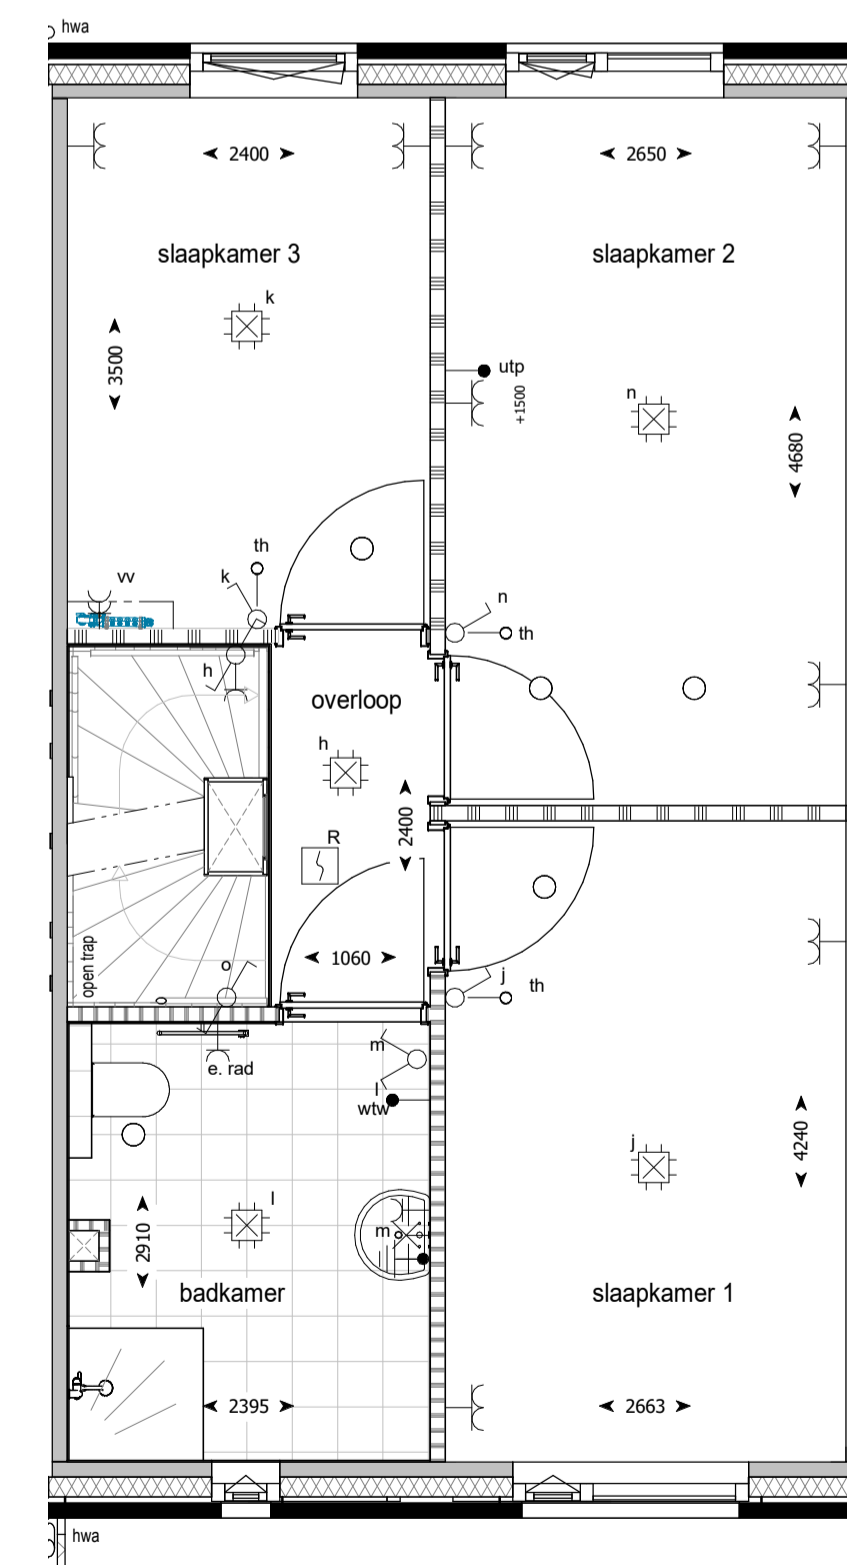

voorgevel

achtergevel

doorsnede

begane grond

eerste verdieping

tweede verdieping

RENVOOI

ALGEMEEN

Betekenis bijschriften:

hwa Hemelwater afvoer

ELEKTRA

	Bedrade leiding
	Onbedrade leiding
	Beldrukker
	Bel
	Enkele schakelaar
	Wissel schakelaar
	Serie schakelaar
	Enkele wandcontactdoos met randaarde
	Dubbele wandcontactdoos met randaarde verticaal
	Dubbele wandcontactdoos met randaarde horizontaal
	Perilex wandcontactdoos t.b.v. elektrisch koken
	Optische rookmelder
	Aansluitpunt verlichting plafond
	Aansluitpunt verlichting wand met armatuur
	Aansluitpunt verlichting wand zonder armatuur
	Aanvoer- of afzuigpunt wtw (positie en aantal indicatief)