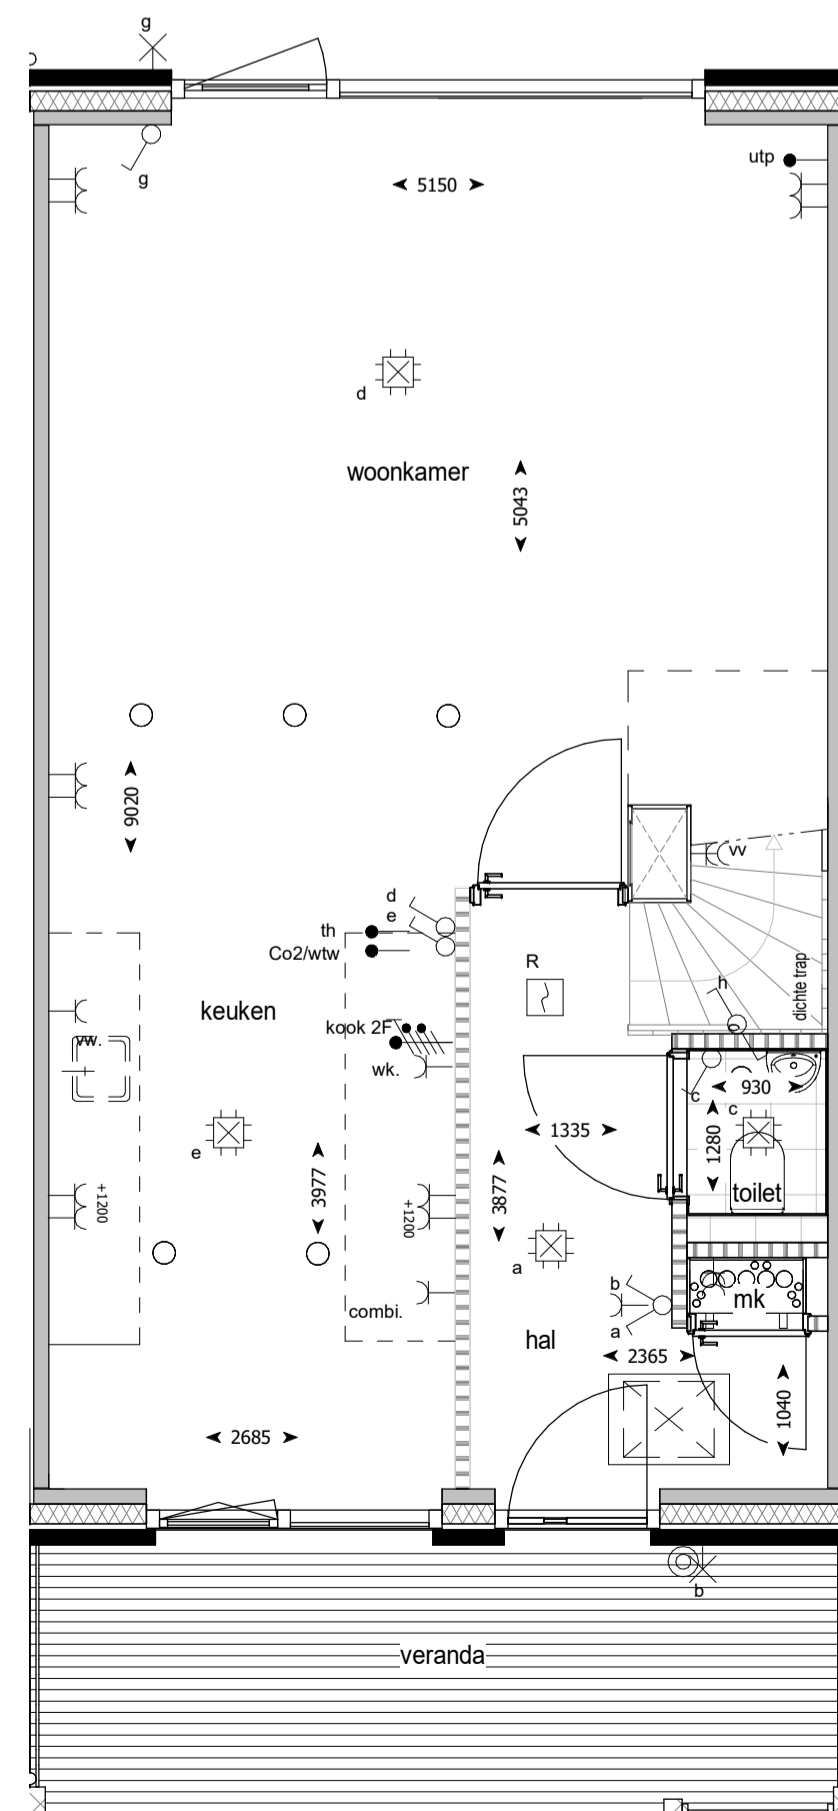

voorgevel

achtergevel

doorsnede

begane grond

eerste verdieping

tweede verdieping

RENVOOI

ALGEMEEN

Betekenis bijschriften:

hwa Hemelwater afvoer

ELEKTRA

	Bedrade leiding
	Onbedrade leiding
	Beldrukker
	Bel
	Enkele schakelaar
	Wissel schakelaar
	Serie schakelaar
	Enkele wandcontactdoos met randaarde
	Dubbele wandcontactdoos met randaarde verticaal
	Dubbele wandcontactdoos met randaarde horizontaal
	Perilex wandcontactdoos t.b.v. elektrisch koken
	Optische rookmelder
	Aansluitpunt verlichting plafond
	Aansluitpunt verlichting wand met armatuur
	Aansluitpunt verlichting wand zonder armatuur
	Aanvoer- of afzuigpunt vtw (positie en aantal indicatief)