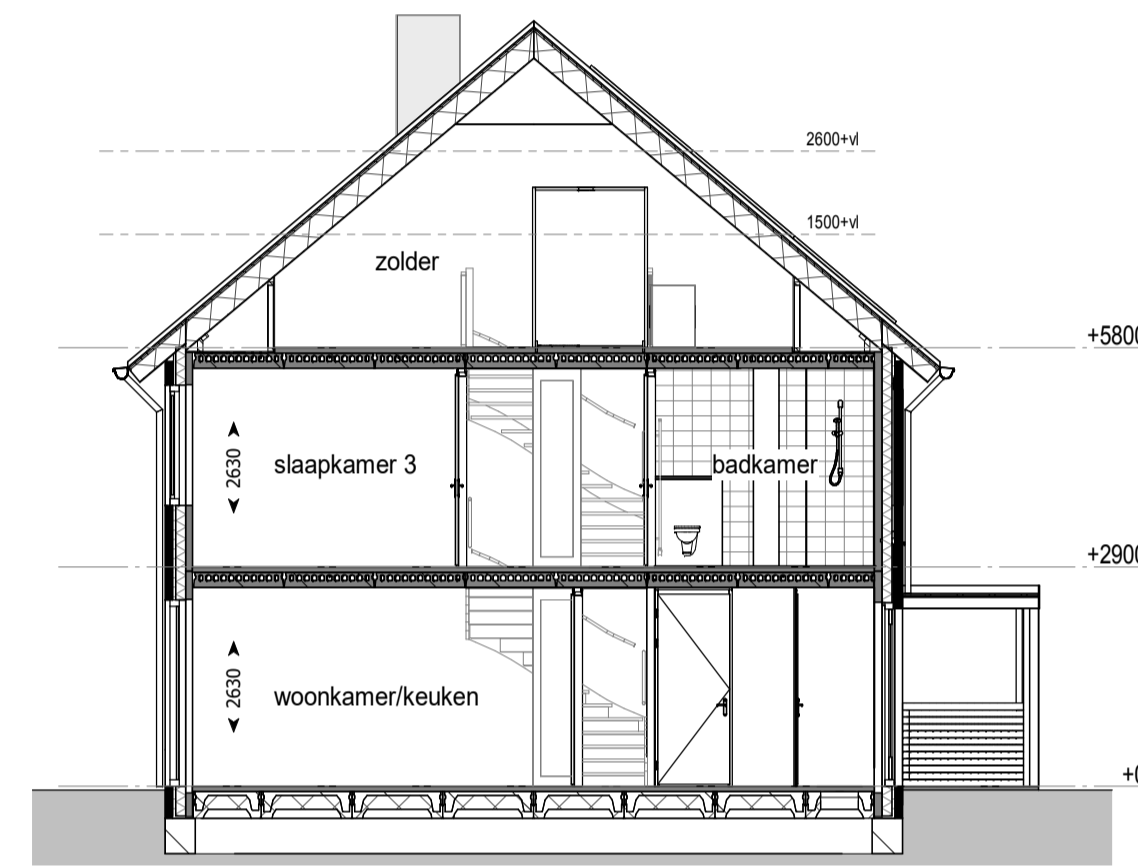

voorgevel

achtergevel

doorsnede

begane grond

eerste verdieping

tweede verdieping

RENVOOI

ALGEMEEN

	Isolatie		Metselwerk
	Lichte scheidingswand		Kalkzandsteen wand
	In het werk gestorte betonwand		Metselwerk, halfsteens kleur: bruingrijs
	Metselwerk, halfsteens kleur: beigegrijs		Metselwerk, tegelverband kleur: bruingrijs
	Metselwerk, halfsteens kleur: beigebruin		Gevelbekleding, hardhout kleur: naturel
			Kozijnvulling, kunststof kleur: donkergrijs