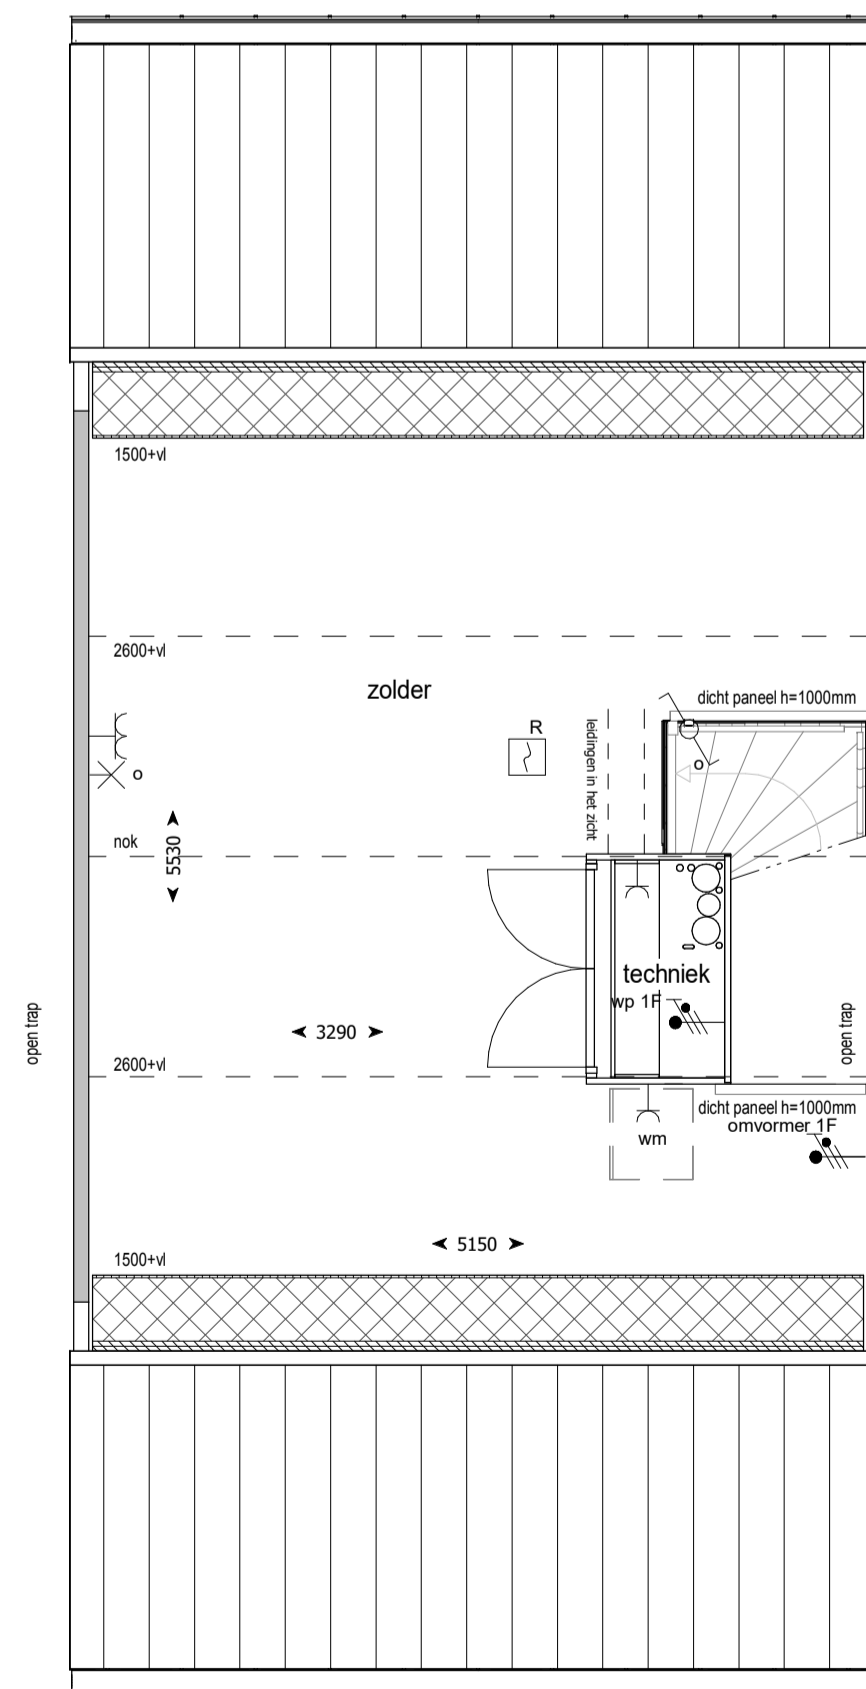

voorgevel

achtergevel

doorsnede

begane grond

eerste verdieping

tweede verdieping

RENVOOI

ALGEMEEN

Betekenis bijschriften:

hwa Hemelwater afvoer

ELEKTRA

	Bedrade leiding
	Onbedrade leiding
	Beldrukker
	Bel
	Enkele schakelaar
	Wissel schakelaar
	Serie schakelaar
	Enkele wandcontactdoos met randaarde
	Dubbele wandcontactdoos met randaarde verticaal
	Dubbele wandcontactdoos met randaarde horizontaal
	Perilex wandcontactdoos t.b.v. elektrisch koken
	Optische rookmelder
	Aansluitpunt verlichting plafond
	Aansluitpunt verlichting wand met armatuur
	Aansluitpunt verlichting wand zonder armatuur
	Aanvoer- of afzuigpunt vtw (positie en aantal indicatief)