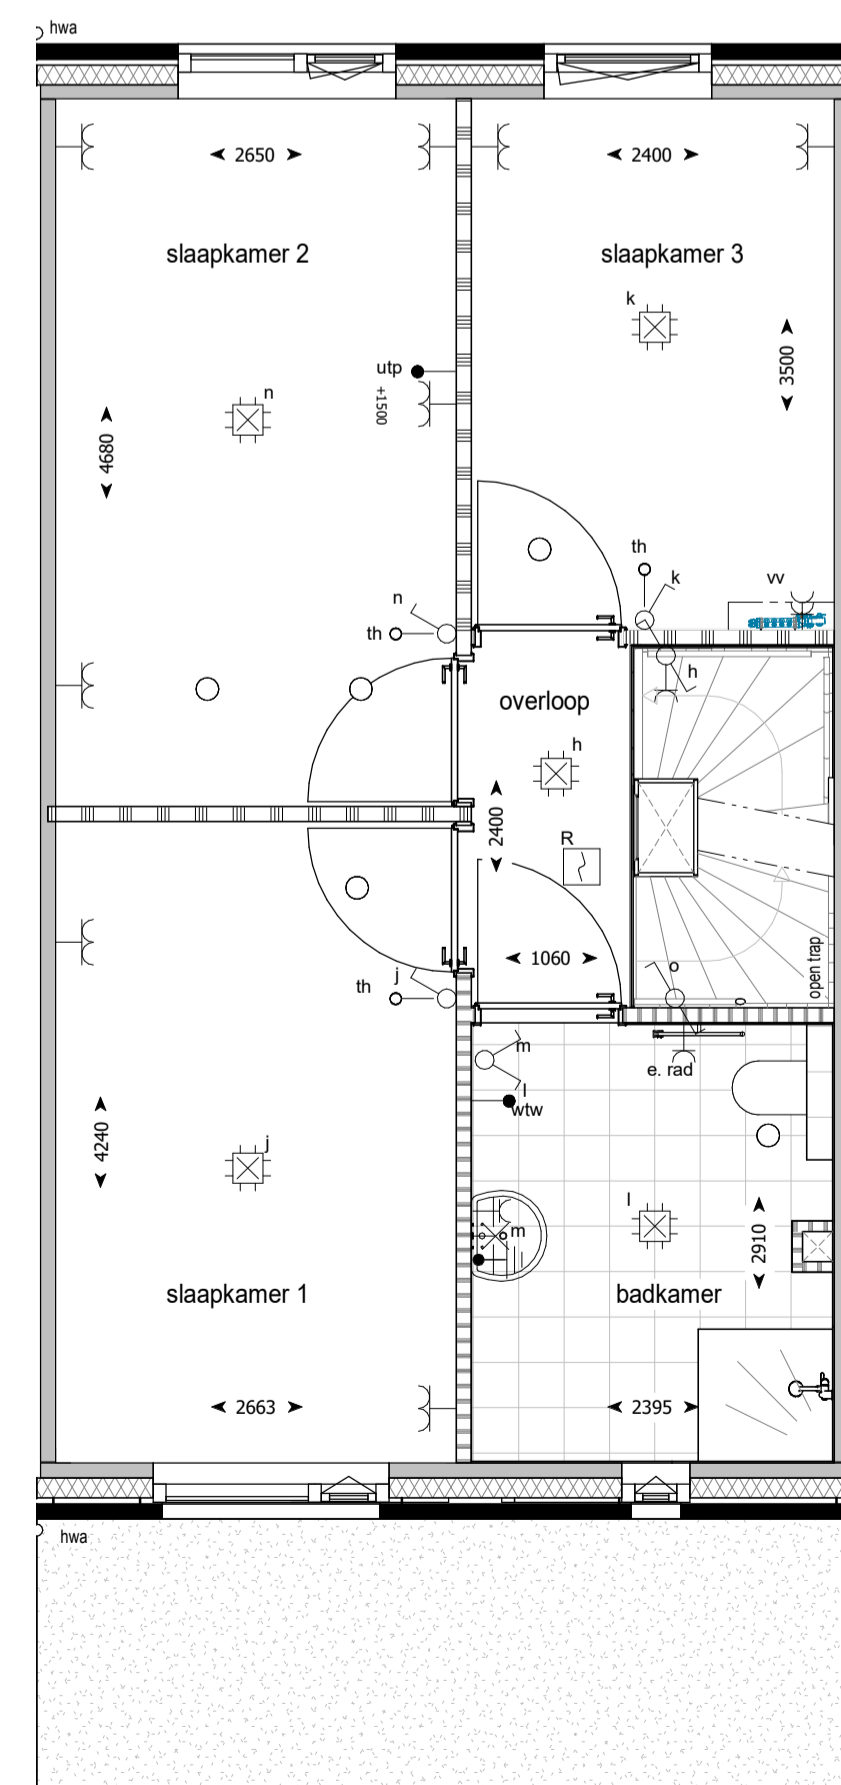

voorgevel

achtergevel

doorsnede

begane grond

eerste verdieping

tweede verdieping

RENVOOI

ALGEMEEN

Betekenis bijschriften:

hwa Hemelwater afvoer

ELEKTRA

	Bedrade leiding
	Onbedrade leiding
	Beldrukker
	Bel
	Enkele schakelaar
	Wissel schakelaar
	Serie schakelaar
	Enkele wandcontactdoos met randaarde
	Dubbele wandcontactdoos met randaarde verticaal
	Dubbele wandcontactdoos met randaarde horizontaal
	Perilex wandcontactdoos t.b.v. elektrisch koken
	Optische rookmelder
	Aansluitpunt verlichting plafond
	Aansluitpunt verlichting wand met armatuur
	Aansluitpunt verlichting wand zonder armatuur
	Aanvoer- of afzuigpunt vtw (positie en aantal indicatief)