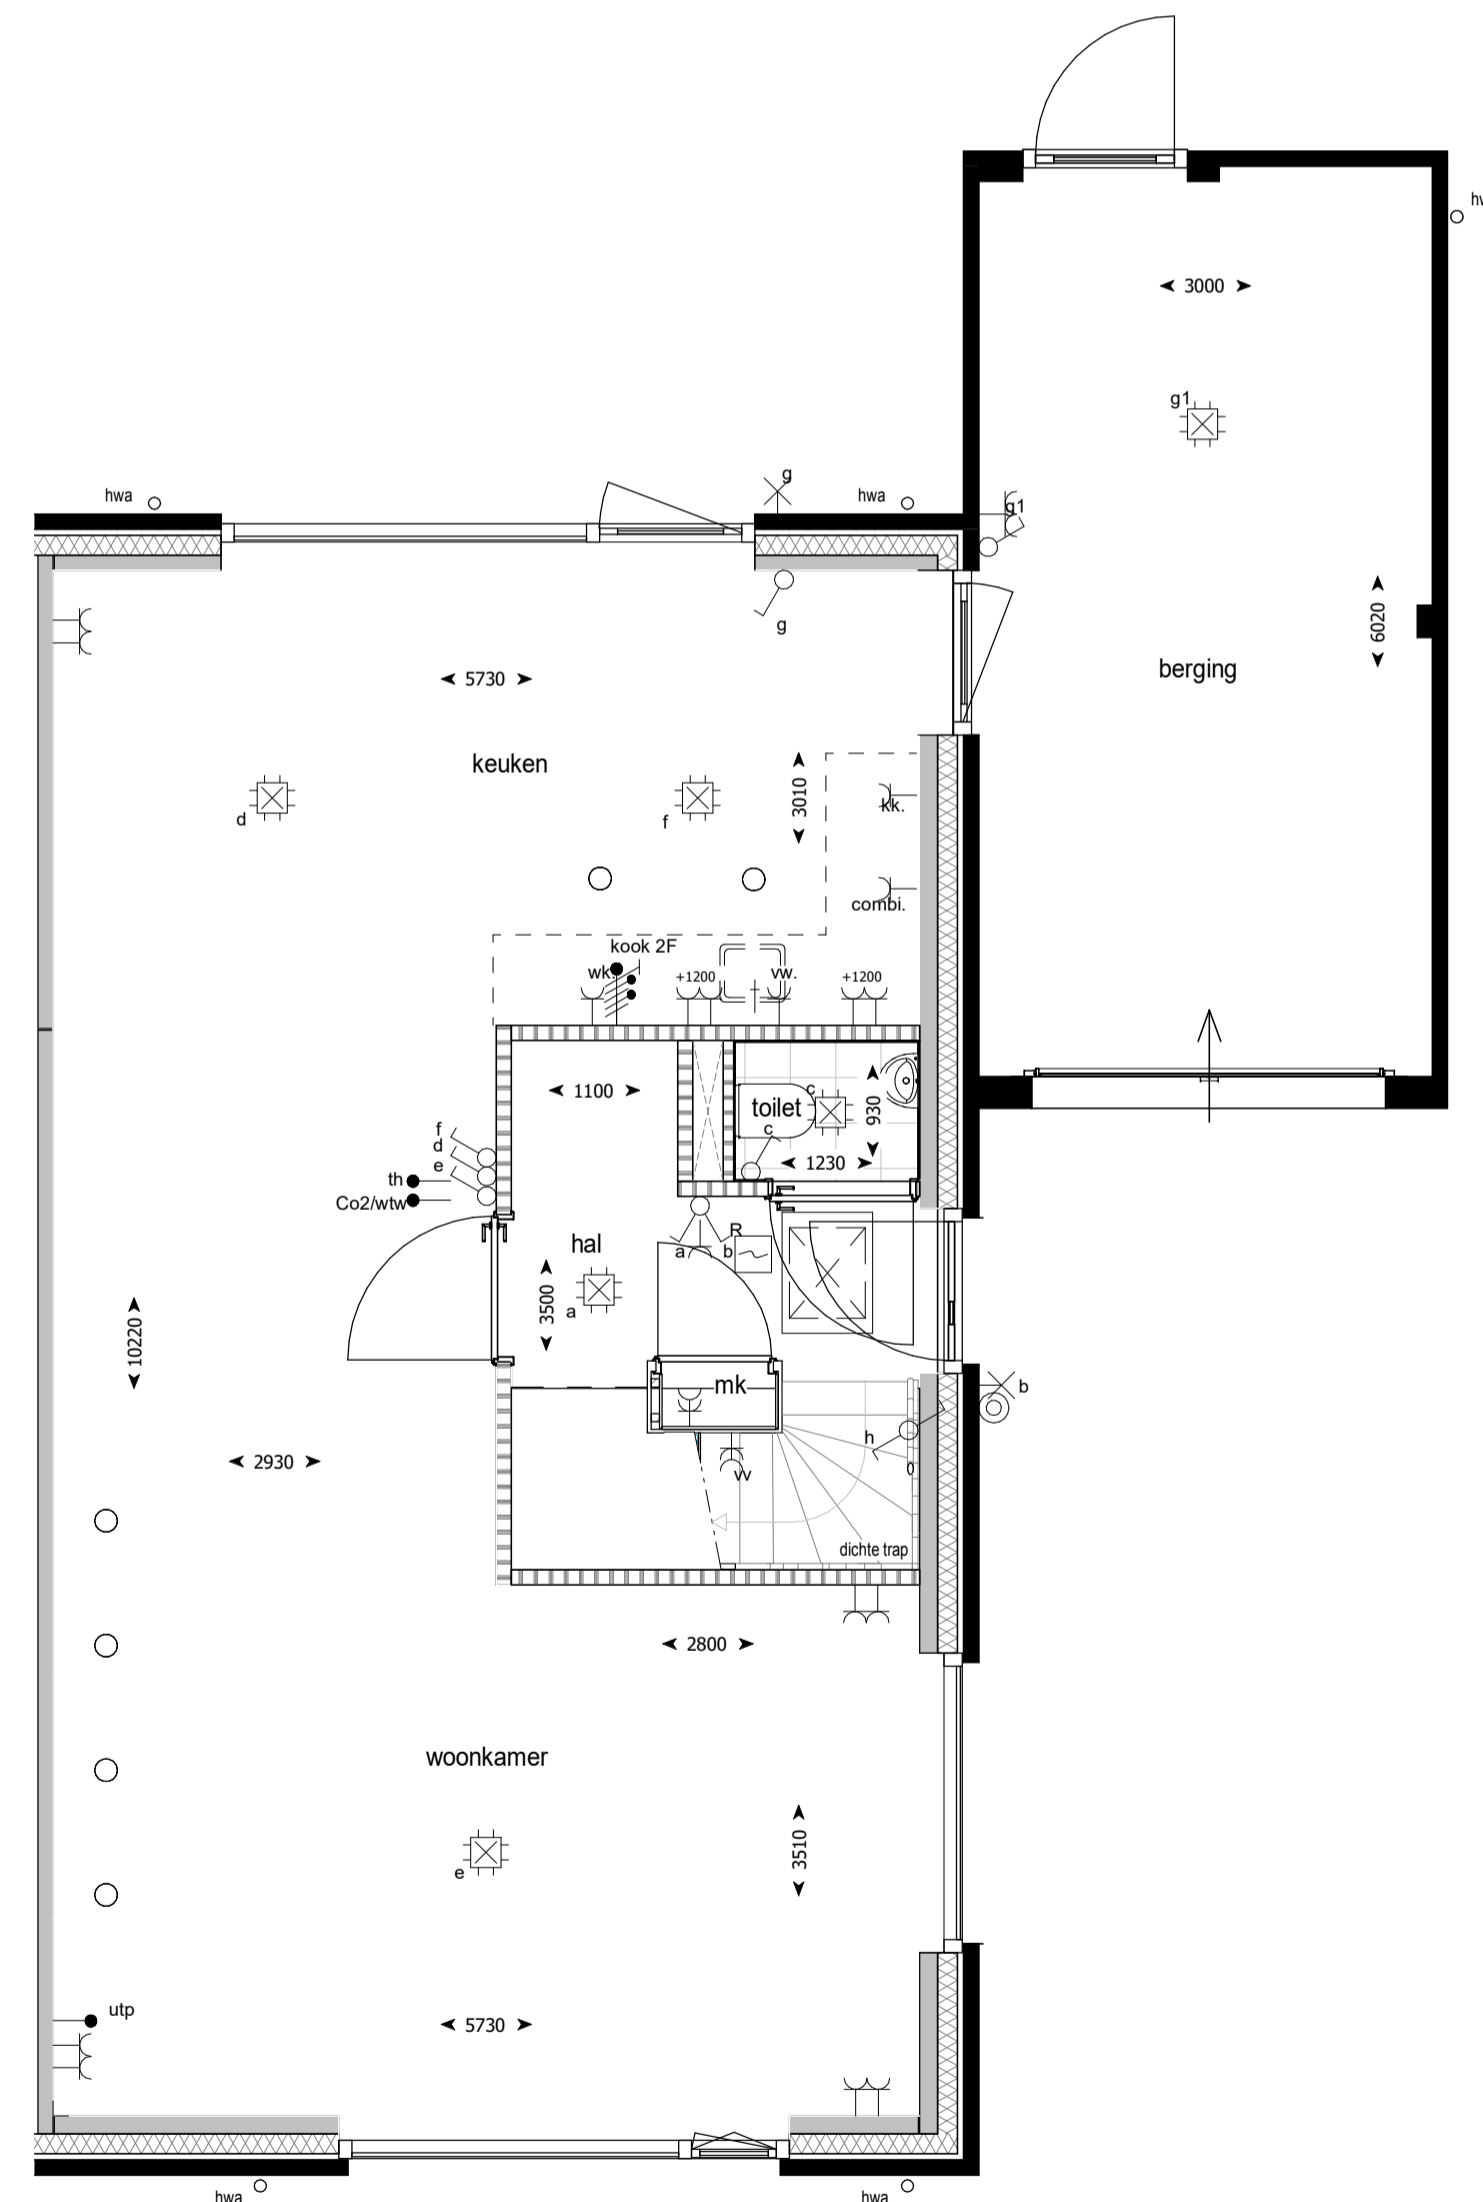

voorgevel

zijgevel

achtergevel

doorsnede

begane grond

eerste verdieping

tweede verdieping

RENVOOI

Betekenis bijschriften:

hwa Hemelwater afvoer

ELEKTRA

	Bedrade leiding
	Onbedrade leiding
	Beldrukker
	Bel
	Enkele schakelaar
	Wissel schakelaar
	Serie schakelaar
	Enkele wandcontactdoos met randaarde
	Dubbele wandcontactdoos met randaarde verticaal
	Dubbele wandcontactdoos met randaarde horizontaal
	Perilex wandcontactdoos t.b.v. elektrisch koken
	Optische rookmelder
	Aansluitpunt verlichting plafond
	Aansluitpunt verlichting wand met armatuur
	Aansluitpunt verlichting wand zonder armatuur
	Aanvoer- of afzuigpunt wtw (positie en aantal indicatief)