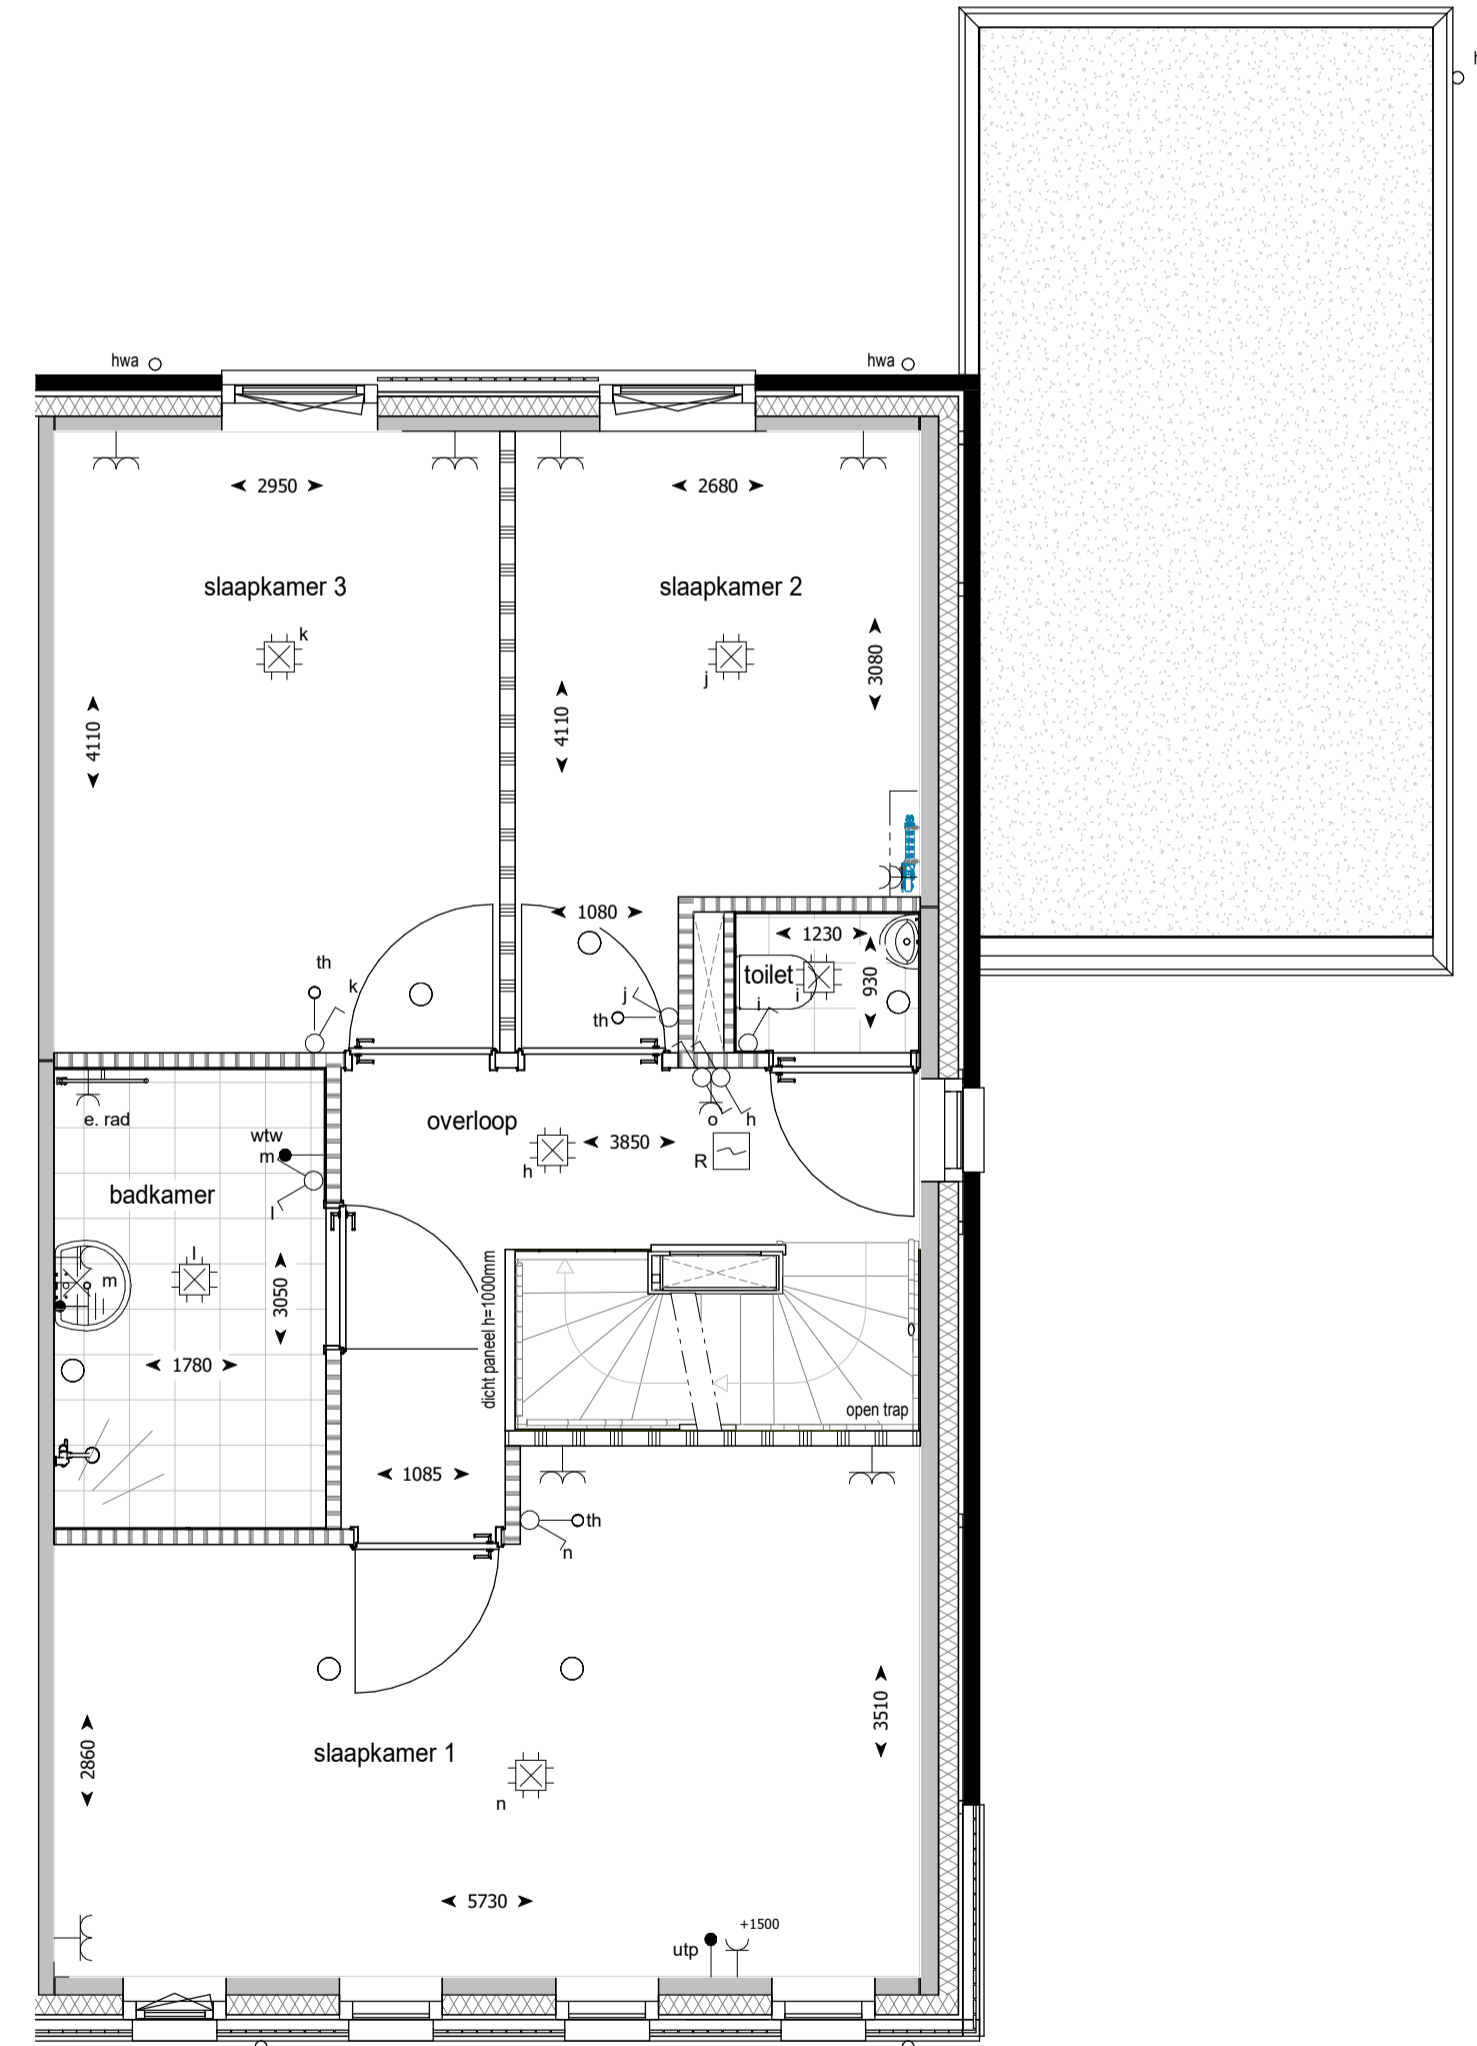

voorgevel

zijgevel

achtergevel

doorsnede

begane grond

eerste verdieping

tweede verdieping

RENVOOI

Betekenis bijschriften:

hwa Hemelwater afvoer

ELEKTRA

	Bedrade leiding
	Onbedrade leiding
	Beldrukker
	Bel
	Enkele schakelaar
	Wissel schakelaar
	Serie schakelaar
	Enkele wandcontactdoos met randaarde
	Dubbele wandcontactdoos met randaarde verticaal
	Dubbele wandcontactdoos met randaarde horizontaal
	Perilex wandcontactdoos t.b.v. elektrisch koken
	Optische rookmelder
	Aansluitpunt verlichting plafond
	Aansluitpunt verlichting wand met armatuur
	Aansluitpunt verlichting wand zonder armatuur
	Aanvoer- of afzuigpunt wtw (positie en aantal indicatief)