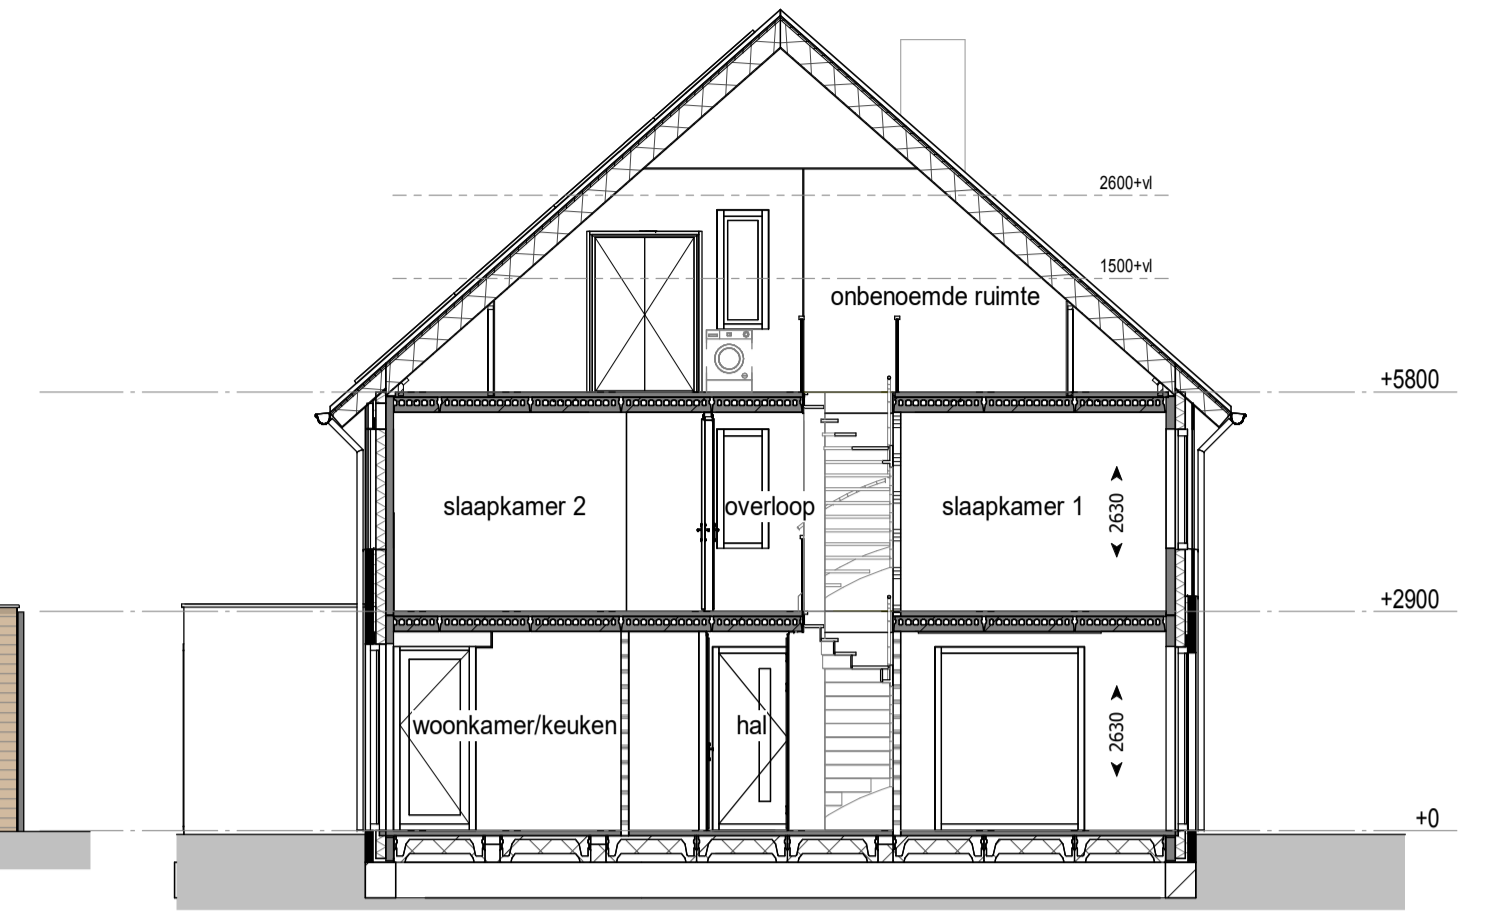

voorgevel

zijgevel

achtergevel

doorsnede

begane grond

eerste verdieping

tweede verdieping

RENVOOI

ALGEMEEN

	Isolatie		Metselwerk, tegelverband kleur: bruingrijs
	Metselwerk		Gevelbekleding, hardhout kleur: naturel
	Lichte scheidingswand		Kozijnvulling, kunststof kleur: donkergrijs
	Kalkzandsteen wand		
	In het werk gestorte betonwand		
	Metselwerk, halfsteens kleur: bruingrijs		
	Metselwerk, halfsteens kleur: beigegrijs		
	Metselwerk, halfsteens kleur: beigebrown		