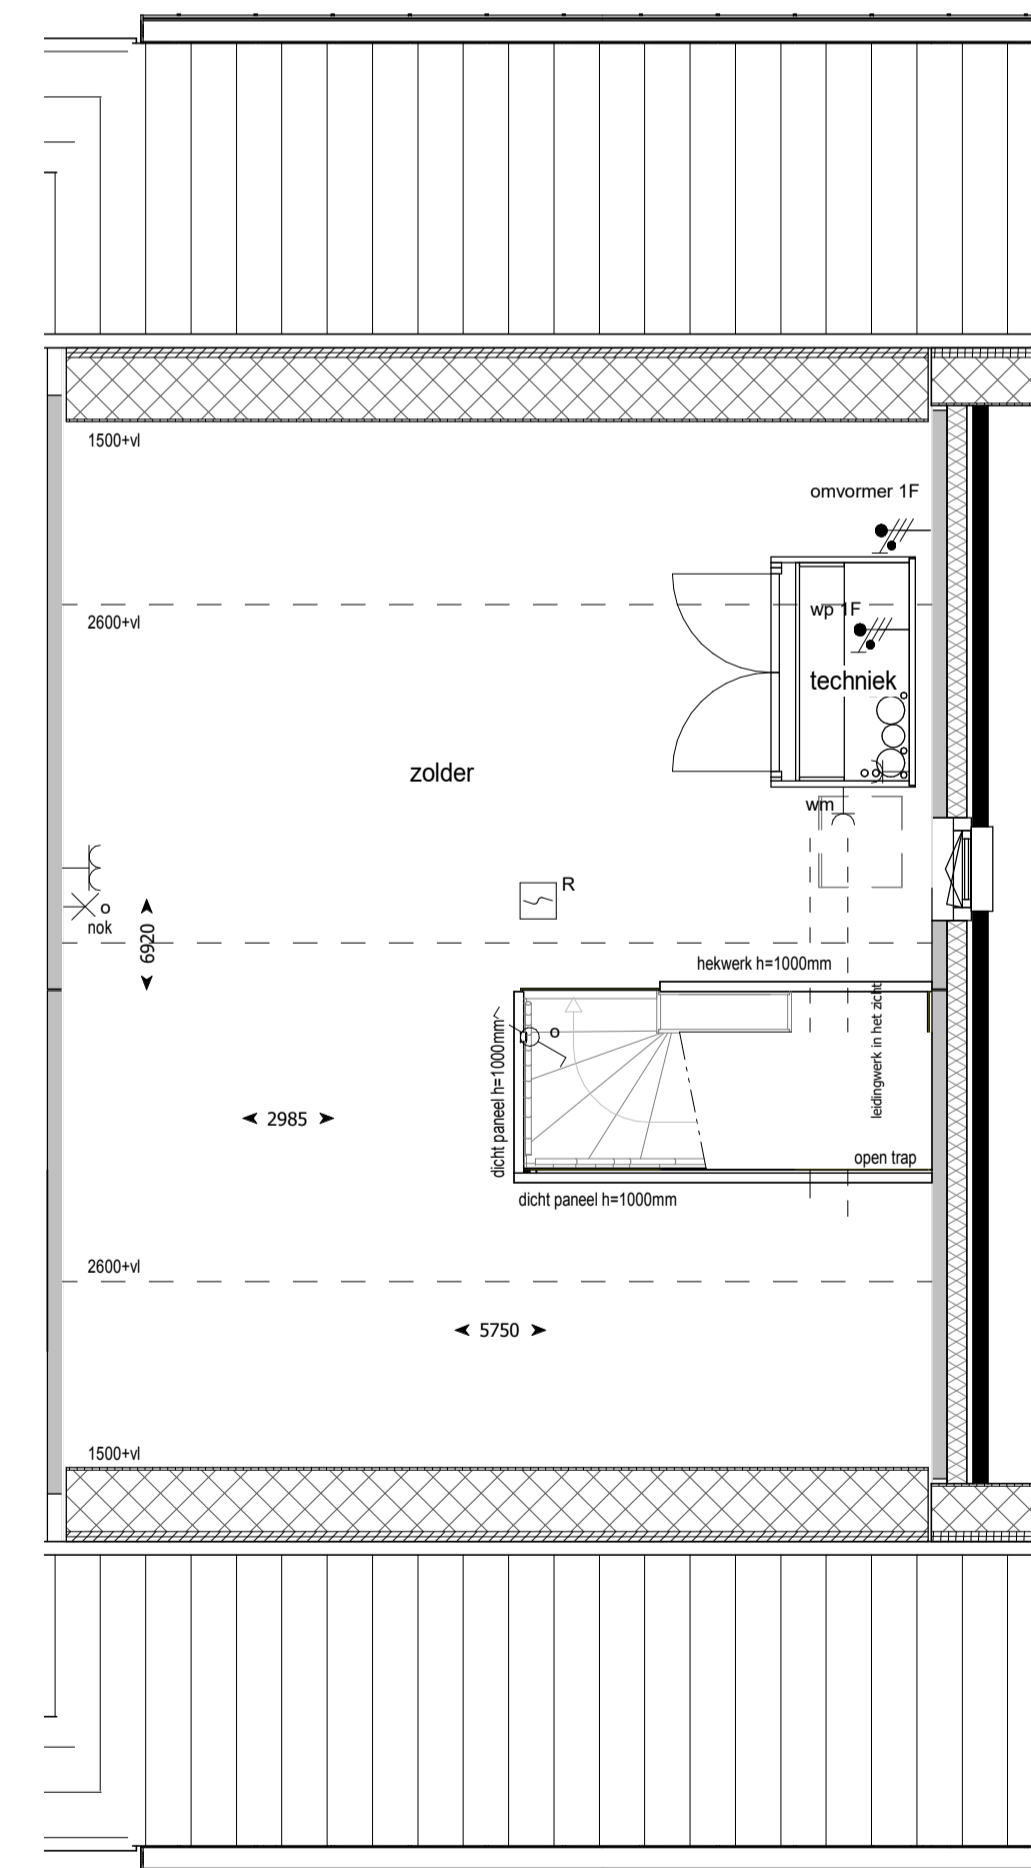

voorgevel

zijgevel

achtergevel

doorsnede

begane grond

eerste verdieping

tweede verdieping

RENVOOI

Betekenis bijschriften:

hwa Hemelwater afvoer

ELEKTRA

	Bedrade leiding
	Onbedrade leiding
	Beldrukker
	Bel
	Enkele schakelaar
	Wissel schakelaar
	Serie schakelaar
	Enkele wandcontactdoos met randaarde
	Dubbele wandcontactdoos met randaarde verticaal
	Dubbele wandcontactdoos met randaarde horizontaal
	Perilex wandcontactdoos t.b.v. elektrisch koken
	Optische rookmelder
	Aansluitpunt verlichting plafond
	Aansluitpunt verlichting wand met armatuur
	Aansluitpunt verlichting wand zonder armatuur
	Aanvoer- of afzuigpunt wtw (positie en aantal indicatief)