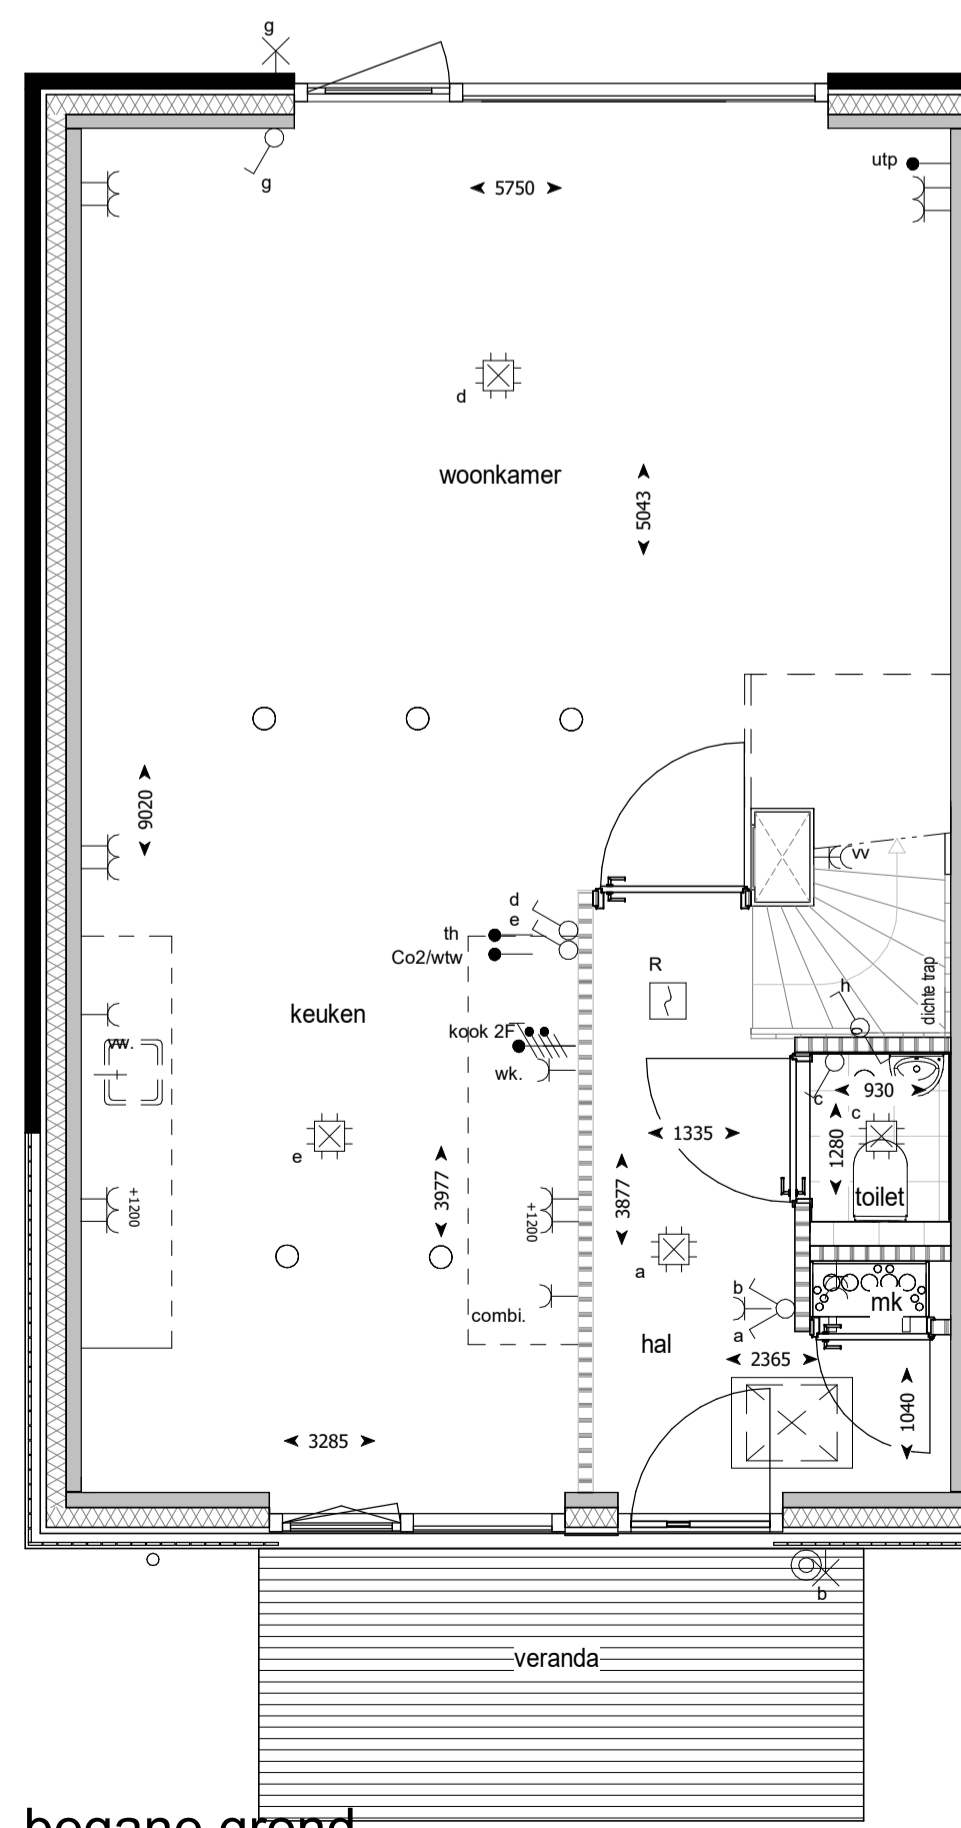

voorgevel

achtergevel

zijgevel

doorsnede

begane grond

eerste verdieping

tweede verdieping

RENVOOI

Betekenis bijschriften:

hwa Hemelwater afvoer

ELEKTRA

	Bedrade leiding
	Onbedrade leiding
	Beldrukker
	Bel
	Enkele schakelaar
	Wissel schakelaar
	Serie schakelaar
	Enkele wandcontactdoos met randaarde
	Dubbele wandcontactdoos met randaarde verticaal
	Dubbele wandcontactdoos met randaarde horizontaal
	Perilex wandcontactdoos t.b.v. elektrisch koken
	Optische rookmelder
	Aansluitpunt verlichting plafond
	Aansluitpunt verlichting wand met armatuur
	Aansluitpunt verlichting wand zonder armatuur
	Aanvoer- of afzuigpunt vtw (positie en aantal indicatief)