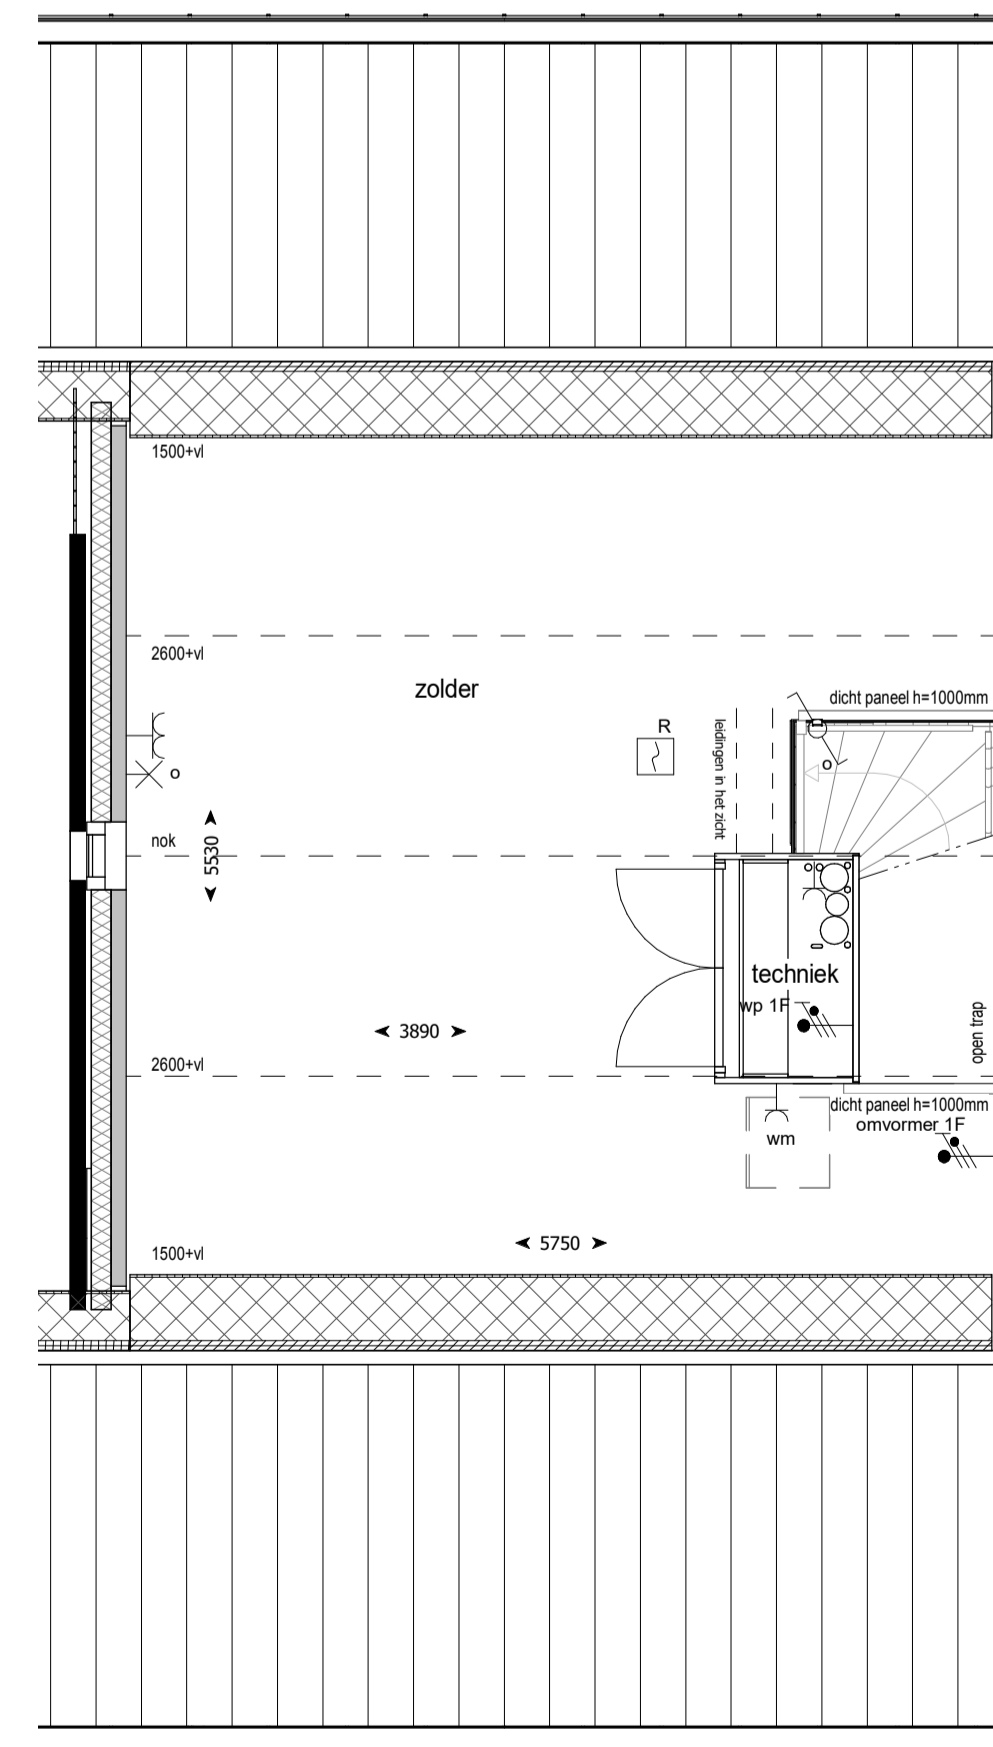

voorgevel

achtergevel

zijgevel

doorsnede

begane grond

eerste verdieping

tweede verdieping

RENVOOI

Betekenis bijschriften:

hwa Hemelwater afvoer

ELEKTRA

	Bedrade leiding
	Onbedrade leiding
	Beldrukker
	Bel
	Enkele schakelaar
	Wissel schakelaar
	Serie schakelaar
	Enkele wandcontactdoos met randaarde
	Dubbele wandcontactdoos met randaarde verticaal
	Dubbele wandcontactdoos met randaarde horizontaal
	Perilex wandcontactdoos t.b.v. elektrisch koken
	Optische rookmelder
	Aansluitpunt verlichting plafond
	Aansluitpunt verlichting wand met armatuur
	Aansluitpunt verlichting wand zonder armatuur
	Aanvoer- of afzuigpunt vtw (positie en aantal indicatief)