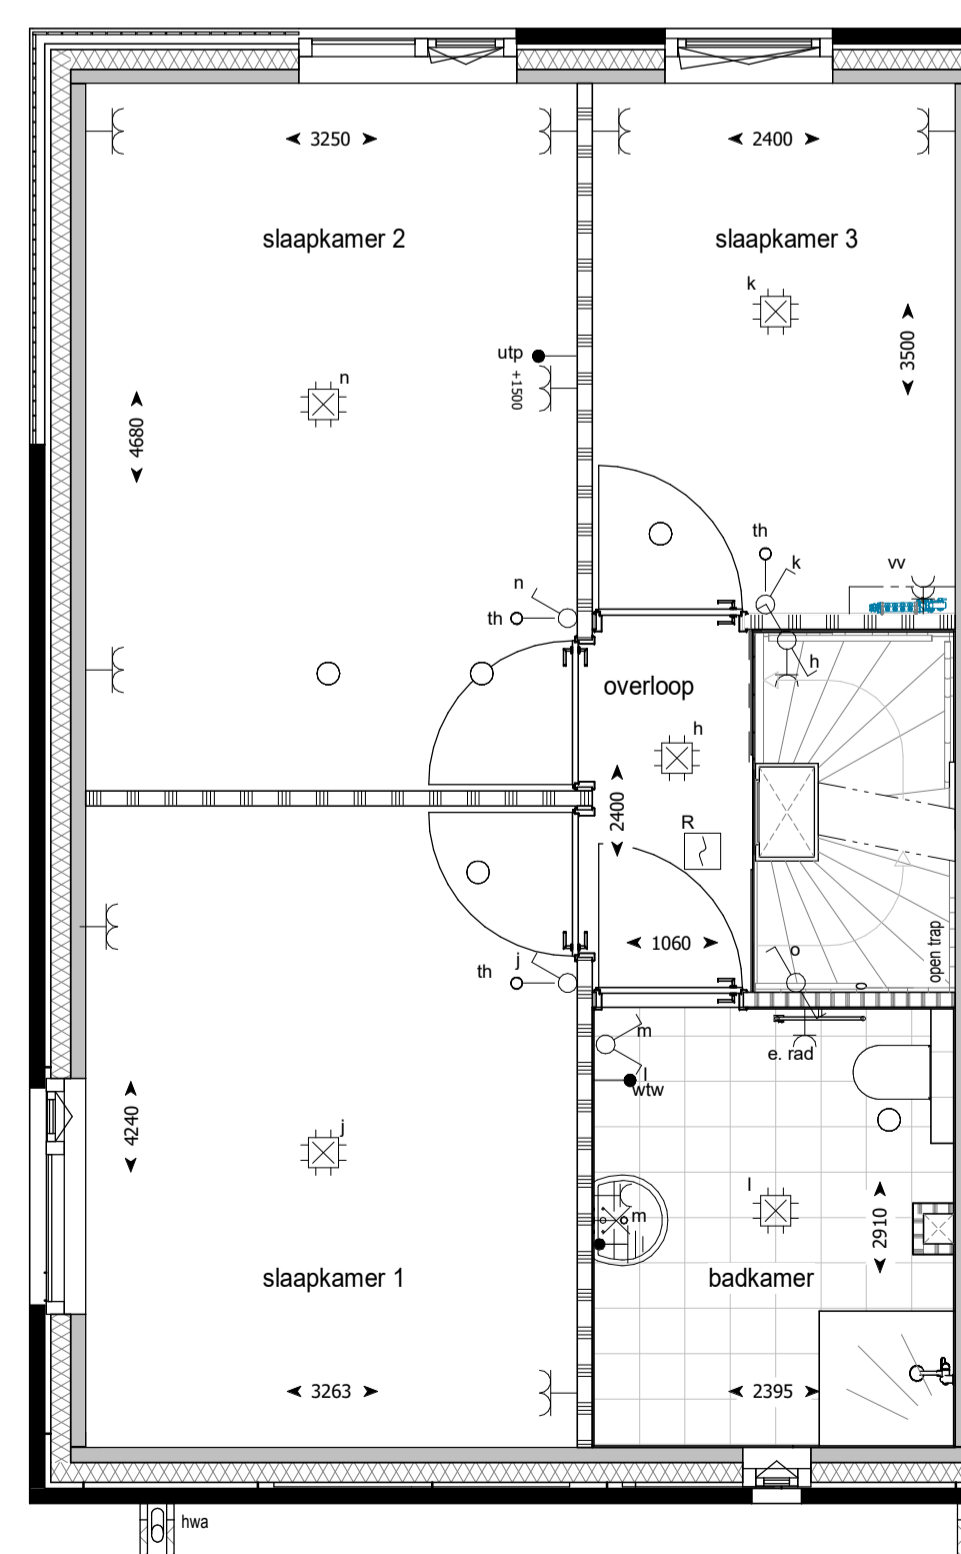

voorgevel

achtergevel

zijgevel

doorsnede

begane grond

eerste verdieping

tweede verdieping

RENVOOI

ALGEMEEN

	Isolatie		Metselwerk
	Lichte scheidingswand		Kalkzandsteen wand
	In het werk gestorte betonwand		Metselwerk, halfsteens kleur: bruingrijs
	Metselwerk, halfsteens kleur: beigegrijs		Metselwerk, tegelverband kleur: bruingrijs
	Metselwerk, halfsteens kleur: beigebruin		Gevelbekleding, hardhout kleur: naturel
			Kozijnvulling, kunststof kleur: donkergrijs

Betekenis bijschriften:

hwa Hemelwater afvoer

ELEKTRA

	Bedrade leiding
	Onbedrade leiding
	Beldrukker
	Bel
	Enkele schakelaar
	Wissel schakelaar
	Serie schakelaar
	Enkele wandcontactdoos met randaarde
	Dubbele wandcontactdoos met randaarde verticaal
	Dubbele wandcontactdoos met randaarde horizontaal
	Perilex wandcontactdoos t.b.v. elektrisch koken
	Optische rookmelder
	Aansluitpunt verlichting plafond
	Aansluitpunt verlichting wand met armatuur
	Aansluitpunt verlichting wand zonder armatuur
	Aanvoer- of afzuigpunt vtw (positie en aantal indicatief)