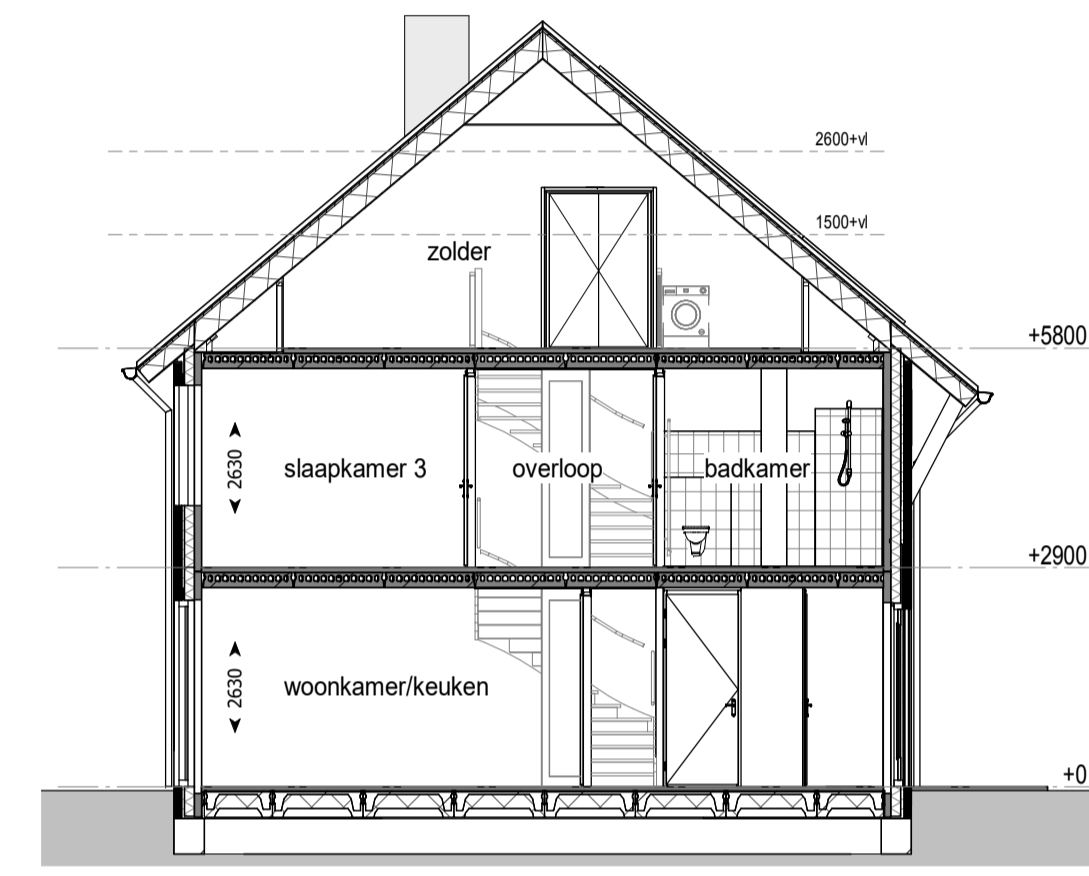

voorgevel

achtergevel

zijgevel

doorsnede

begane grond

eerste verdieping

tweede verdieping

RENVOOI

ALGEMEEN

	Isolatie		Metselwerk
	Lichte scheidingswand		Kalkzandsteen wand
	In het werk gestorte betonwand		Metselwerk, halfsteens kleur: bruingrijs
	Metselwerk, halfsteens kleur: beigegrijs		Metselwerk, tegelverband kleur: bruingrijs
	Metselwerk, halfsteens kleur: beigebruin		Gevelbekleding, hardhout kleur: naturel
			Kozijnvulling, kunststof kleur: donkergrijs