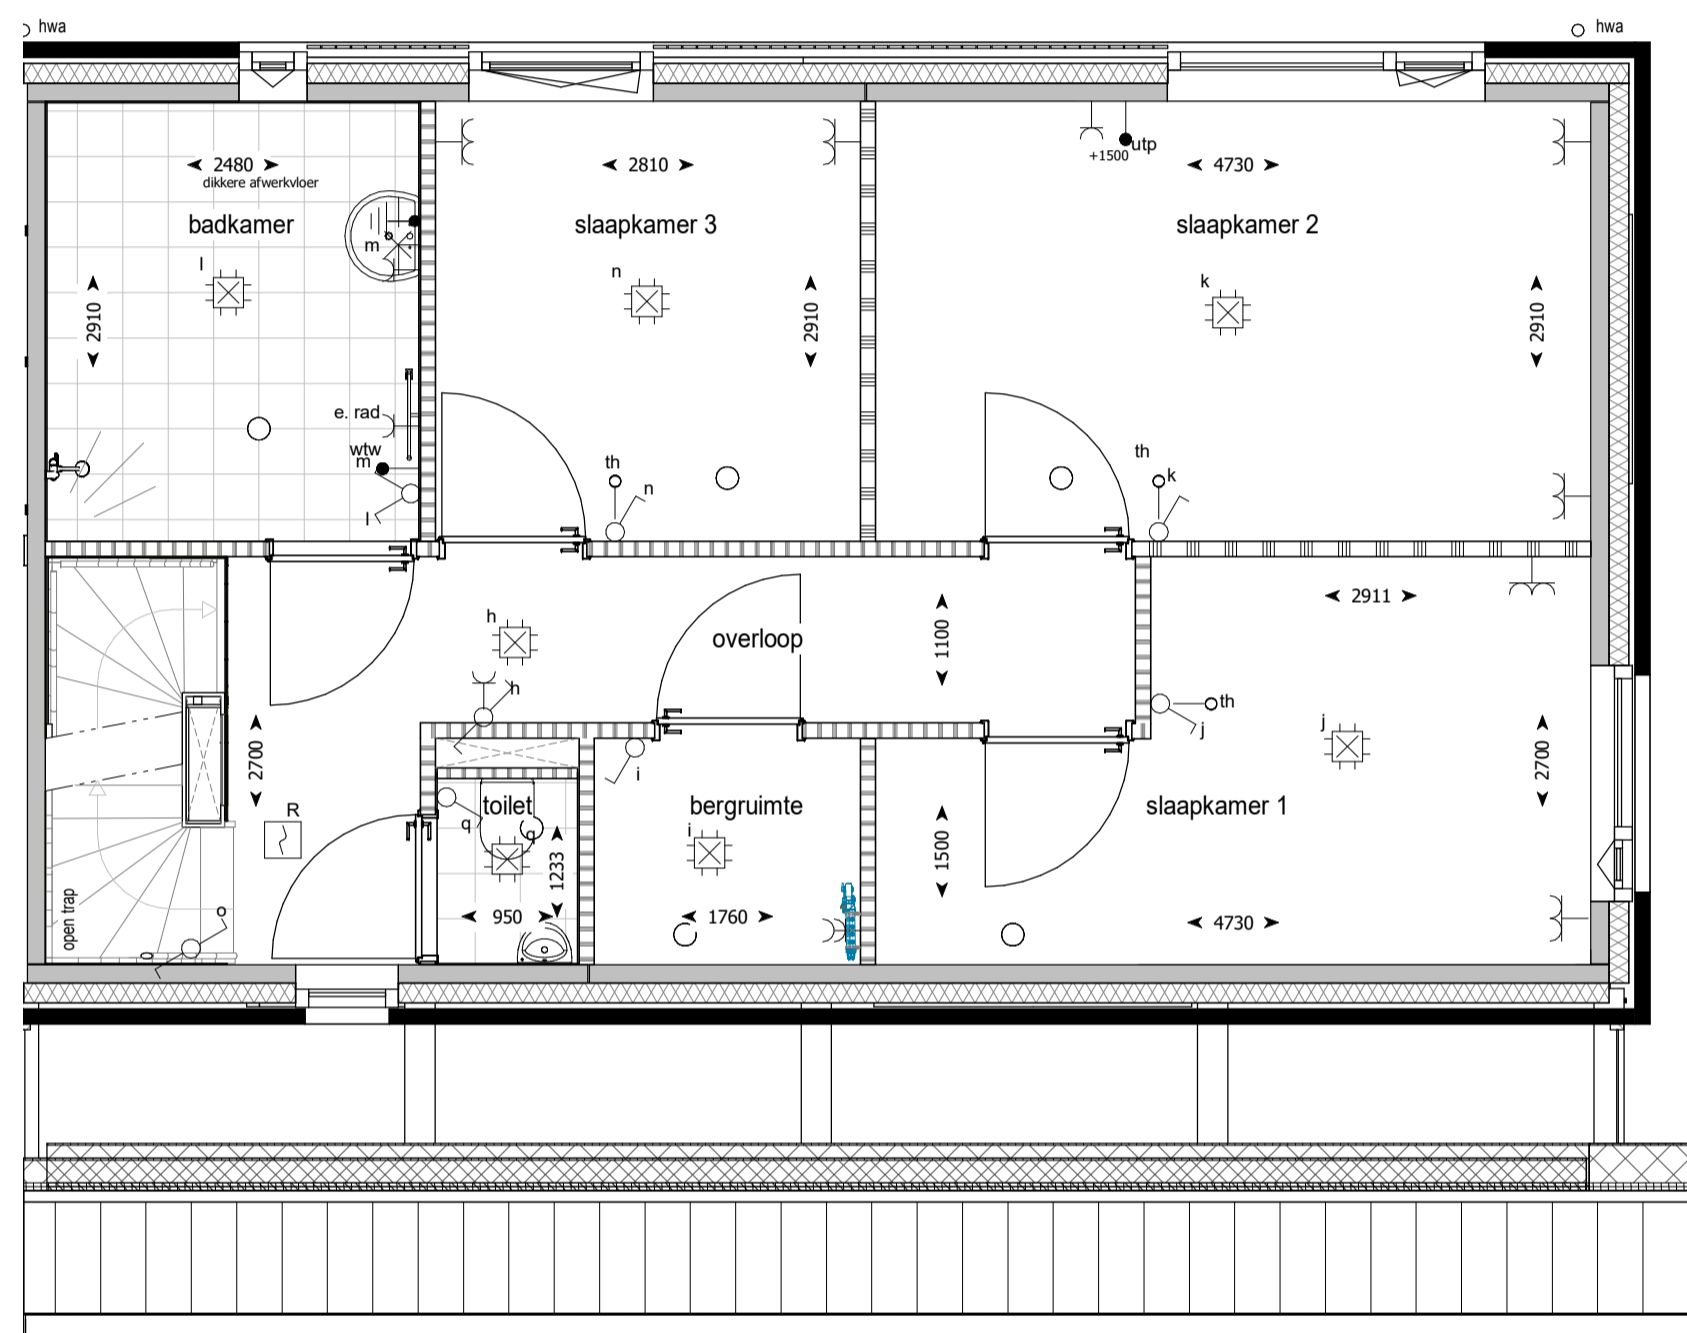

voorgevel

zijgevel

achtergevel

doorsnede

eerste verdieping

begane grond

tweede verdieping

RENVOOI

Betekenis bijschriften:

hwa Hemelwater afvoer

ELEKTRA

	Bedrade leiding
	Onbedrade leiding
	Beldrukker
	Bel
	Enkele schakelaar
	Wissel schakelaar
	Serie schakelaar
	Enkele wandcontactdoos met randaarde
	Dubbele wandcontactdoos met randaarde verticaal
	Dubbele wandcontactdoos met randaarde horizontaal
	Perilex wandcontactdoos t.b.v. elektrisch koken
	Optische rookmelder
	Aansluitpunt verlichting plafond
	Aansluitpunt verlichting wand met armatuur
	Aansluitpunt verlichting wand zonder armatuur
	Aanvoer- of afzuigpunt wtw (positie en aantal indicatief)