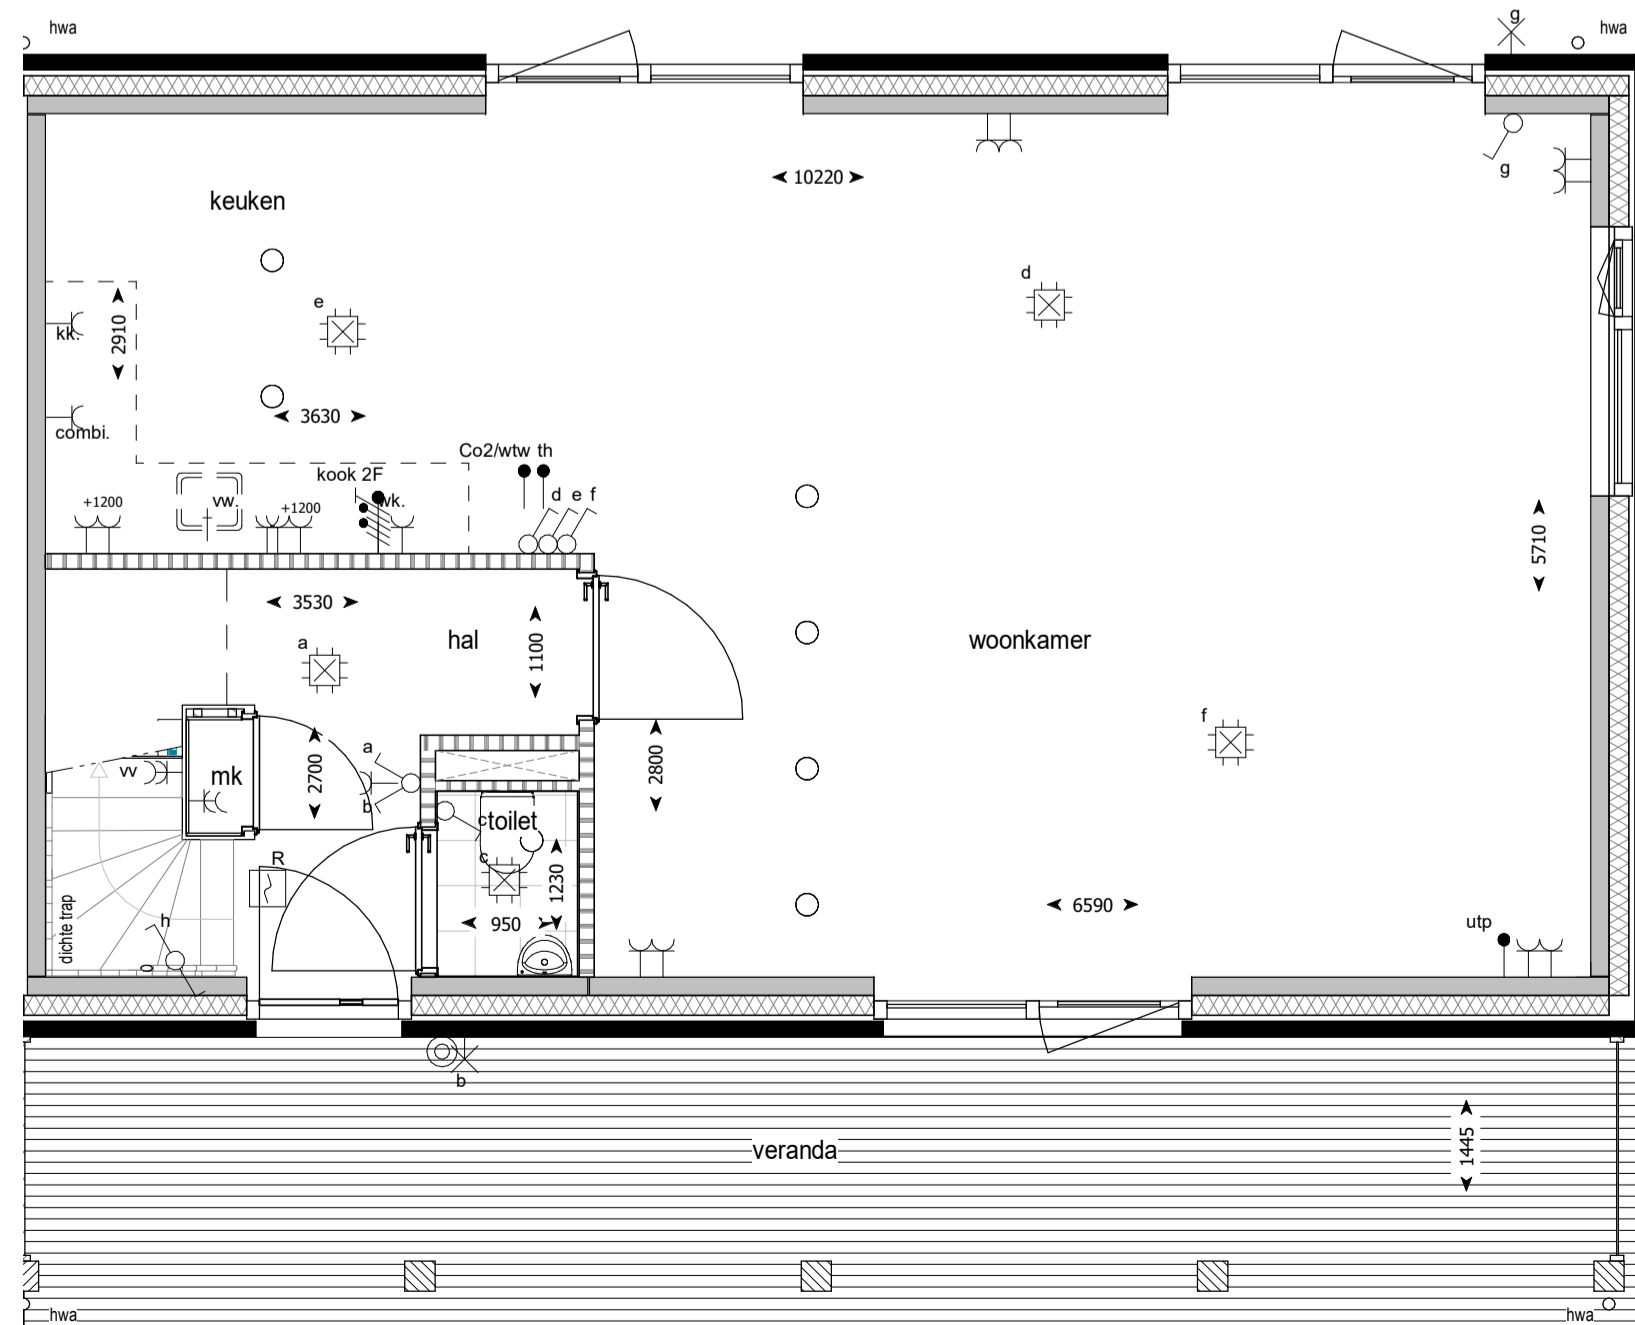

voorgevel

zijgevel

achtergevel

doorsnede

eerste verdieping

begane grond

tweede verdieping

RENVOOI

ALGEMEEN

	Isolatie		Metselwerk
	Lichte scheidingswand		Kalkzandsteen wand
	In het werk gestorte betonwand		Metselwerk, halfsteens kleur: bruingrijs
	Metselwerk, halfsteens kleur: beigegrijs		Metselwerk, tegelverband kleur: bruingrijs
	Metselwerk, halfsteens kleur: beigebruin		Gevelbekleding, hardhout kleur: naturel
			Kozijnvulling, kunststof kleur: donkergrijs

Betekenis bijschriften:

hwa Hemelwater afvoer

ELEKTRA

	Bedrade leiding
	Onbedrade leiding
	Beldrukker
	Bel
	Enkele schakelaar
	Wissel schakelaar
	Serie schakelaar
	Enkele wandcontactdoos met randaarde
	Dubbele wandcontactdoos met randaarde verticaal
	Dubbele wandcontactdoos met randaarde horizontaal
	Perilex wandcontactdoos t.b.v. elektrisch koken
	Optische rookmelder
	Aansluitpunt verlichting plafond
	Aansluitpunt verlichting wand met armatuur
	Aansluitpunt verlichting wand zonder armatuur
	Aanvoer- of afzuigpunt wtw (positie en aantal indicatief)