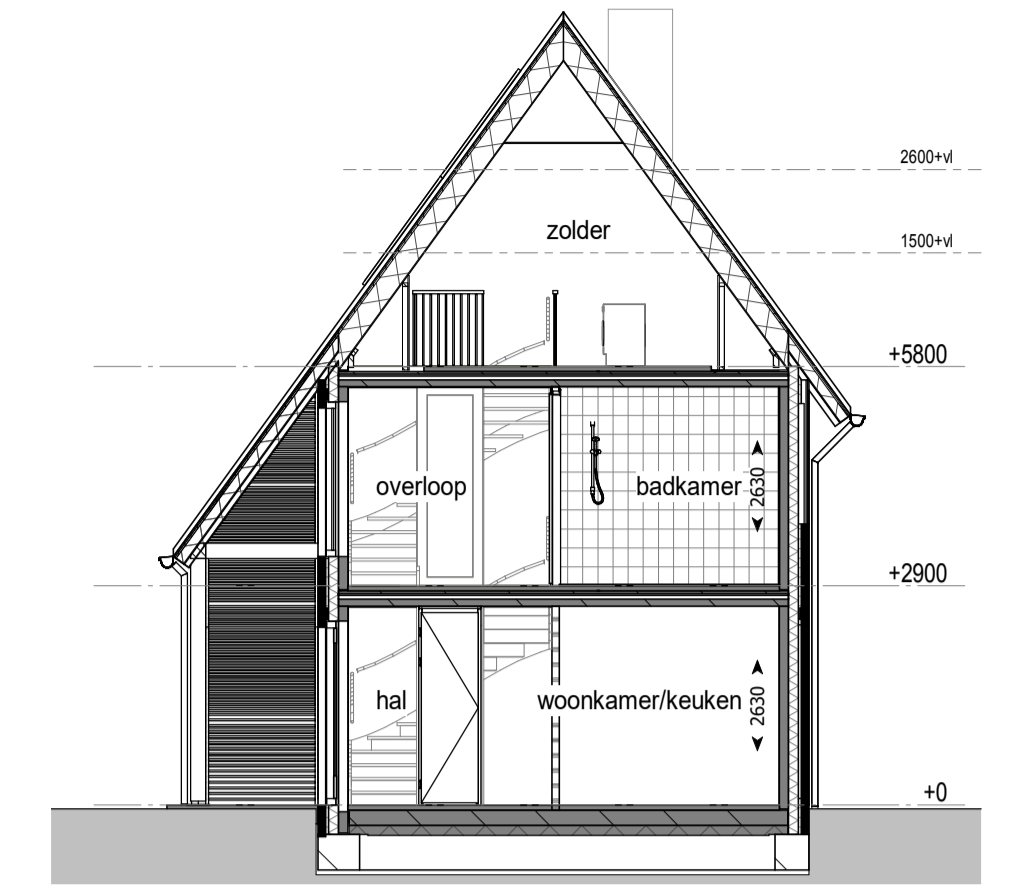

voorgevel

zijgevel

achtergevel

doorsnede

eerste verdieping

begane grond

tweede verdieping

RENVOOI

ALGEMEEN

	Isolatie		Metselwerk
	Lichte scheidingswand		Kalkzandsteen wand
	In het werk gestorte betonwand		Metselwerk, halfsteens kleur: bruingrijs
	Metselwerk, halfsteens kleur: beigegrijs		Metselwerk, tegelverband kleur: bruingrijs
	Metselwerk, halfsteens kleur: beigebruin		Gevelbekleding, hardhout kleur: naturel
			Kozijnvulling, kunststof kleur: donkergrijs