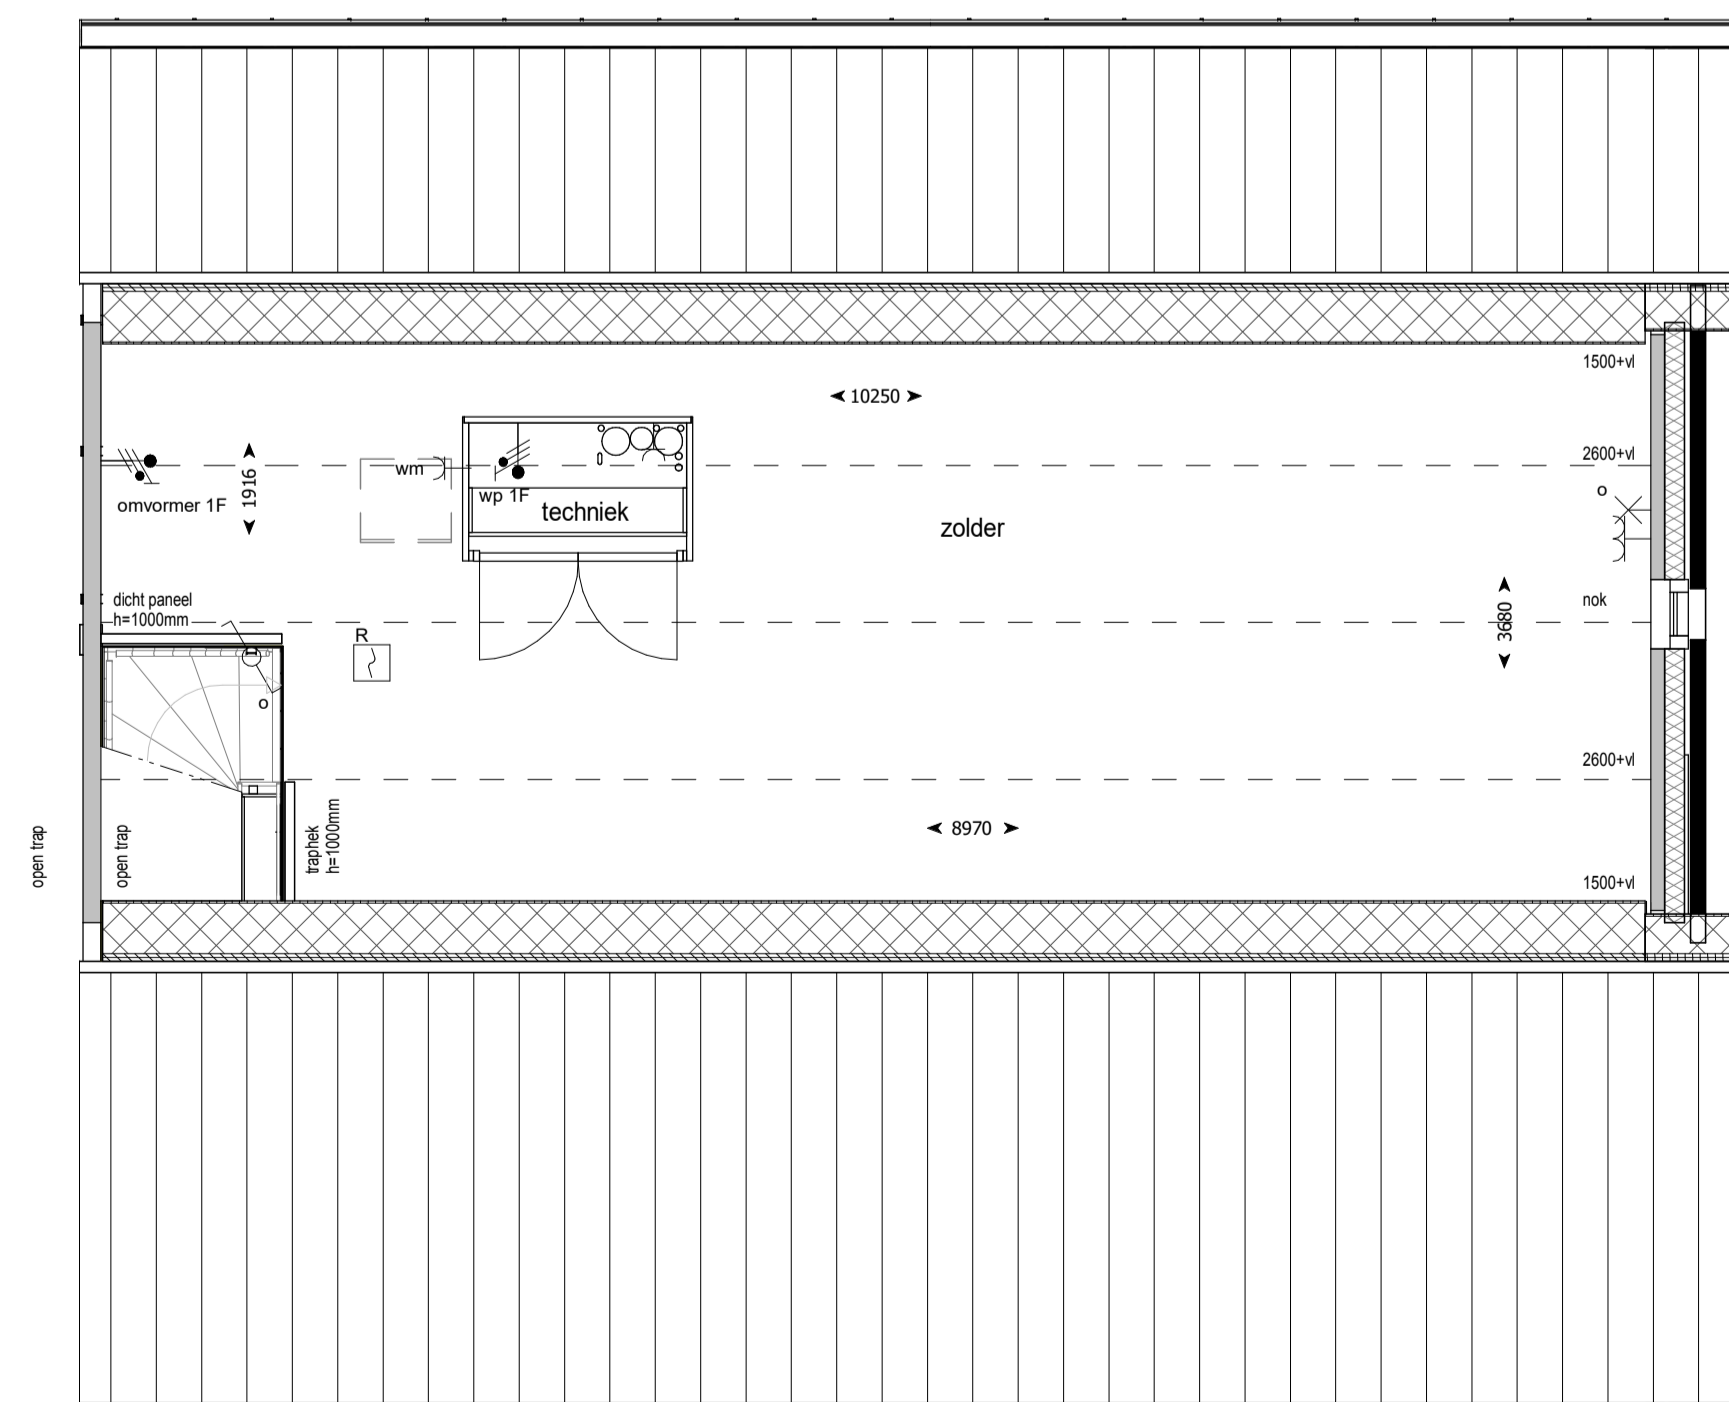

voorgevel

zijgevel

achtergevel

doorsnede

eerste verdieping

begane grond

tweede verdieping

RENVOOI

ALGEMEEN

	Isolatie		Metselwerk
	Lichte scheidingswand		Kalkzandsteen wand
	In het werk gestorte betonwand		Metselwerk, halfsteens kleur: bruingrijs
	Metselwerk, halfsteens kleur: beigegrijs		Metselwerk, tegelverband kleur: bruingrijs
	Metselwerk, halfsteens kleur: beigebruin		Gevelbekleding, hardhout kleur: naturel
			Kozijnvulling, kunststof kleur: donkergrijs

Betekenis bijschriften:

hwa Hemelwater afvoer

ELEKTRA

	Bedrade leiding
	Onbedrade leiding
	Beldrukker
	Bel
	Enkele schakelaar
	Wissel schakelaar
	Serie schakelaar
	Enkele wandcontactdoos met randaarde
	Dubbele wandcontactdoos met randaarde verticaal
	Dubbele wandcontactdoos met randaarde horizontaal
	Perilex wandcontactdoos t.b.v. elektrisch koken
	Optische rookmelder
	Aansluitpunt verlichting plafond
	Aansluitpunt verlichting wand met armatuur
	Aansluitpunt verlichting wand zonder armatuur
	Aanvoer- of afzuigpunt wtw (positie en aantal indicatief)