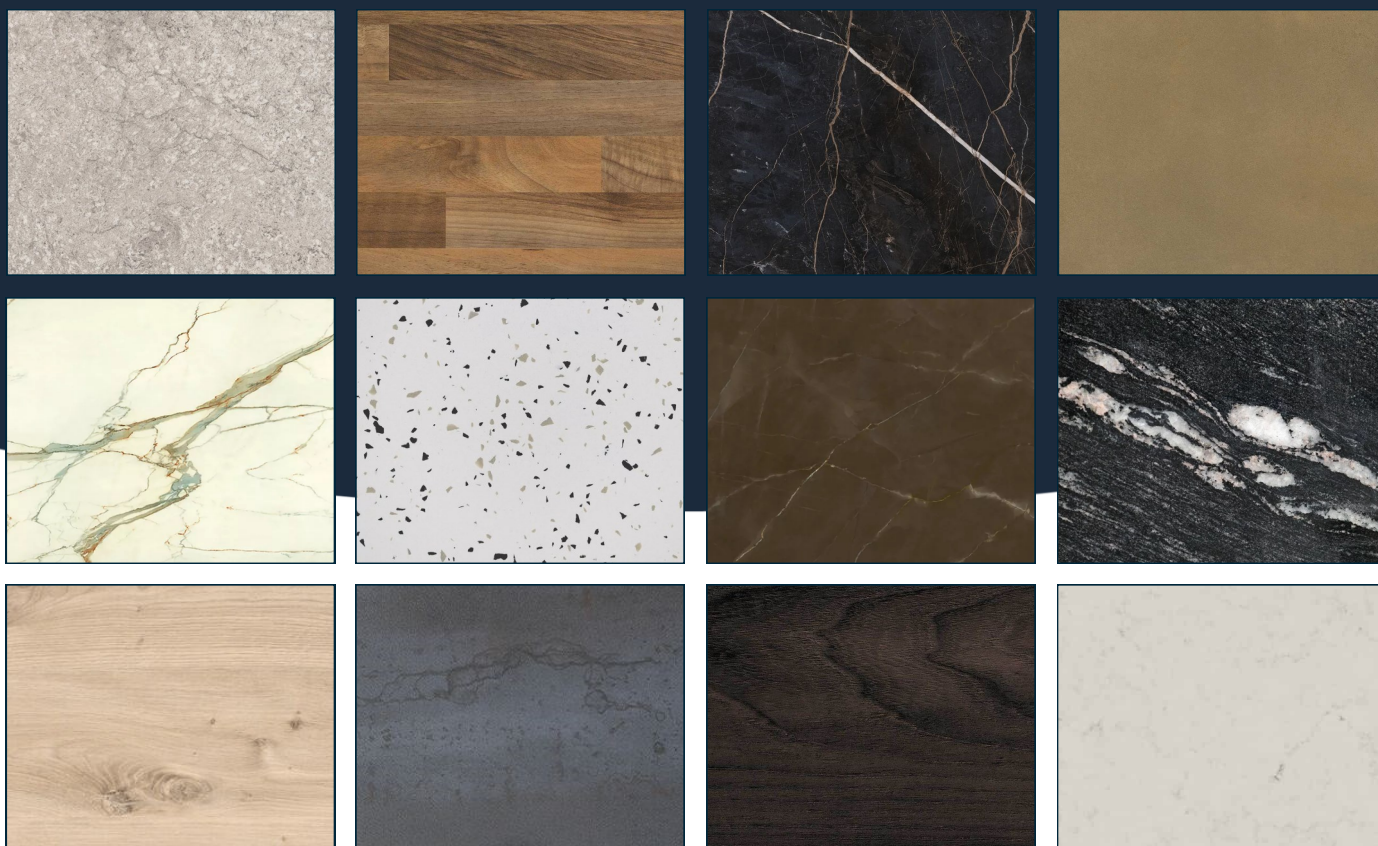

WERKBLAD KLEUREN