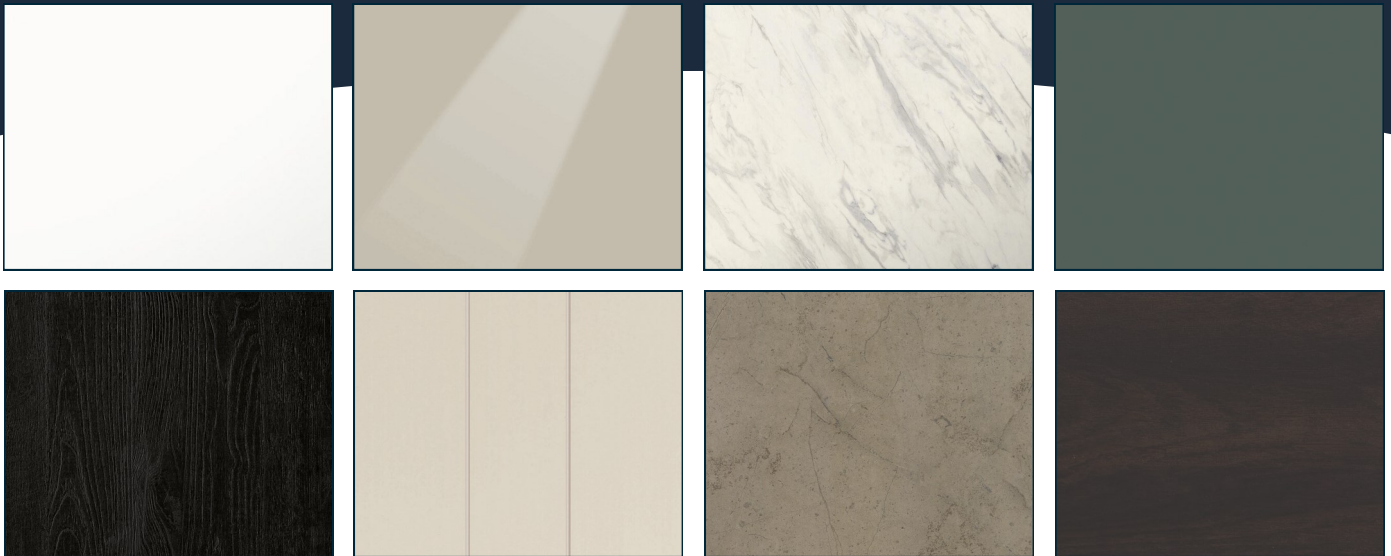

FRONTKLEUREN

In de volgende overzichten zie je een greep uit ons assortiment front- en werkbladkleuren deze kunnen we toepassen in je keuken om die prachtige persoonlijke droomkeuken te creëren. De adviseur in de showroom kan je informeren welke kleurkeuzes zijn inbegrepen in de prijs van het keukenvoorstel.

Natuurlijk is er veel meer mogelijk zoals gelakte fronten en stenen werkbladen (uiteraard zit hier een meerprijs aan vast).