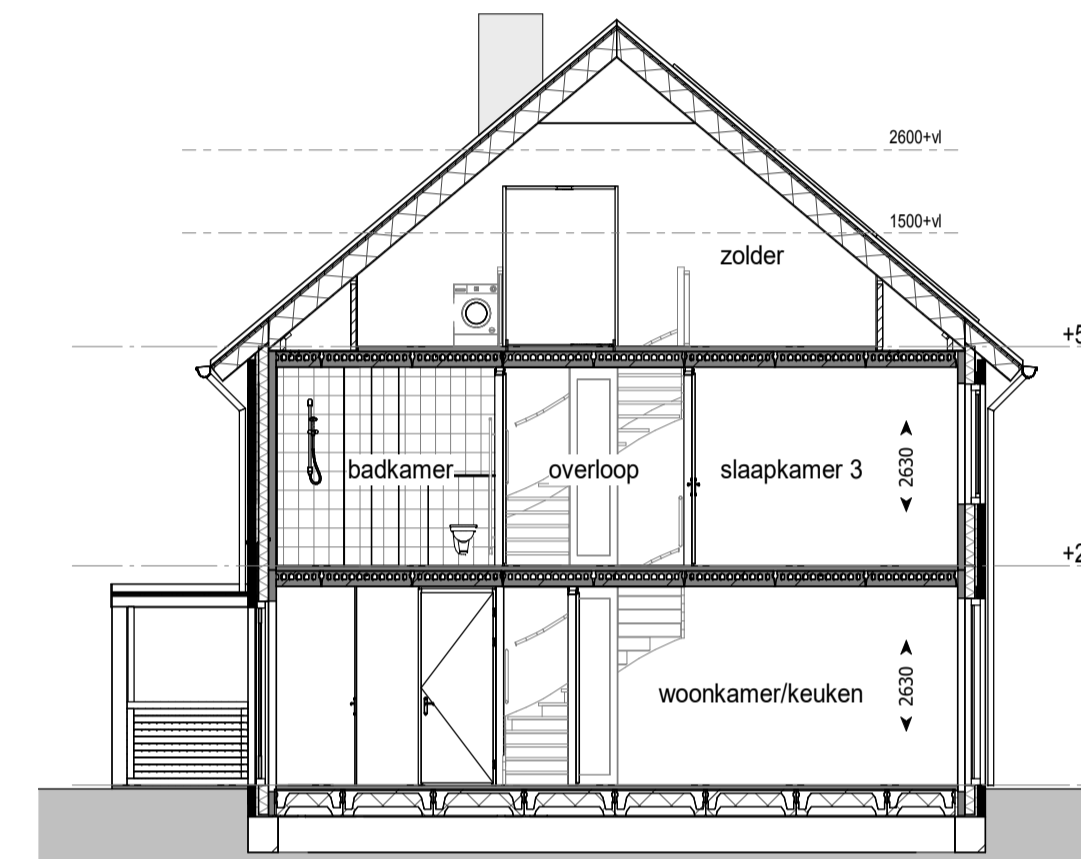

voorgevel

zijgevel

achtergevel

doorsnede

RENVOOI

ALGEMEEN

| | | | |
|--|--|--|---|
| | Isolatie | | Metselwerk |
| | Lichte scheidingswand | | Kalkzandsteen wand |
| | In het werk gestorte betonwand | | Metselwerk, halfsteens kleur: bruingrijs |
| | Metselwerk, halfsteens kleur: beigegrijs | | Metselwerk, tegelverband kleur: bruingrijs |
| | Metselwerk, halfsteens kleur: beigebuin | | Gevelbekleding, hardhout kleur: naturel |
| | | | Kozijnvulling, kunststof kleur: donkergrijs |

71 woningen Broek Noord te Hengelo datum 07 12 2023
 schaal 1:50 / 1:100

begane grond

eerste verdieping

tweede verdieping