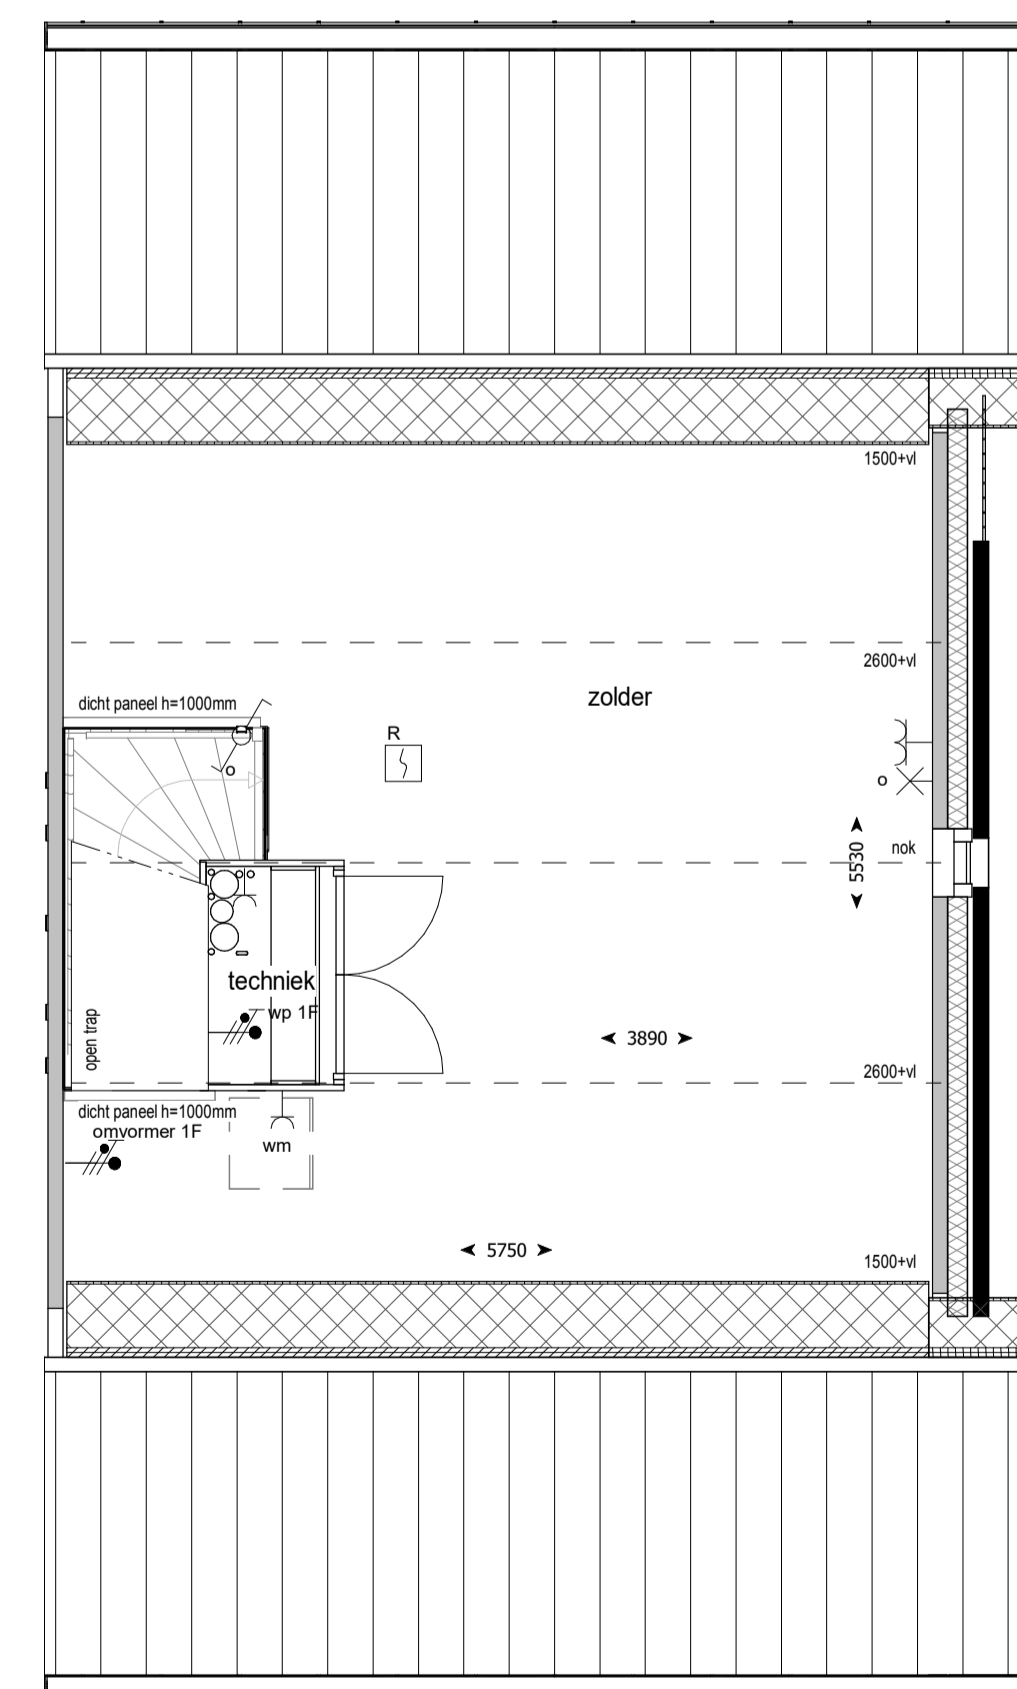

Betekenis bijschriften:

hwa Hemelwater afvoer

ELEKTRA

| | |
|--|---|
| | Bedrade leiding |
| | Onbedrade leiding |
| | Beldrukker |
| | Bel |
| | Enkele schakelaar |
| | Wissel schakelaar |
| | Serie schakelaar |
| | Enkele wandcontactdoos met randaarde |
| | Dubbele wandcontactdoos met randaarde verticaal |
| | Dubbele wandcontactdoos met randaarde horizontaal |
| | Perilex wandcontactdoos t.b.v. elektrisch koken |
| | Optische rookmelder |
| | Aansluitpunt verlichting plafond |
| | Aansluitpunt verlichting wand met armatuur |
| | Aansluitpunt verlichting wand zonder armatuur |
| | Aanvoer- of afzuigpunt wtw (positie en aantal indicatief) |

71 woningen Broek Noord te Hengelo datum 07 12 2023
 schaal 1:50 / 1:100

begane grond

eerste verdieping

tweede verdieping