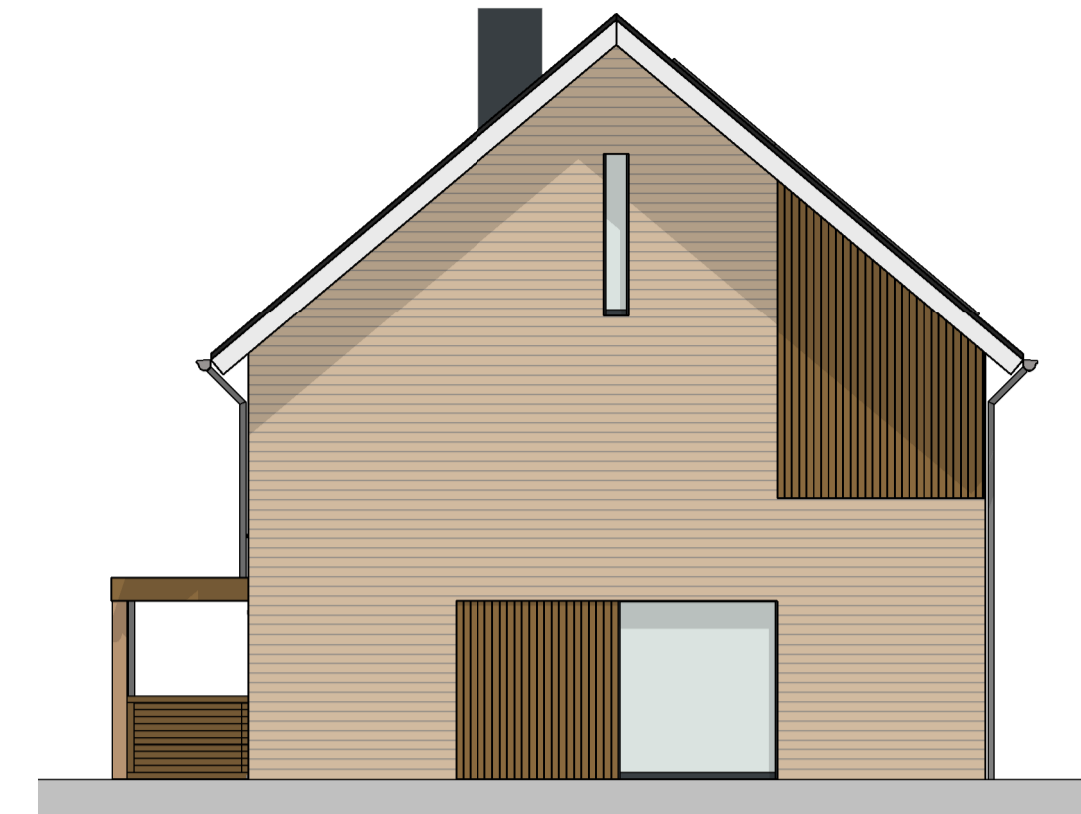

voorgevel

zijgevel

achtergevel

doorsnede

RENVOOI

ALGEMEEN

| | | | |
|--|--|--|---|
| | Isolatie | | Metselwerk |
| | Lichte scheidingswand | | Kalkzandsteen wand |
| | In het werk gestorte betonwand | | Metselwerk, halfsteens kleur: bruingrijs |
| | Metselwerk, halfsteens kleur: beigegrijs | | Metselwerk, tegelverband kleur: bruingrijs |
| | Metselwerk, halfsteens kleur: beigebuin | | Gevelbekleding, hardhout kleur: naturel |
| | | | Kozijnvulling, kunststof kleur: donkergrijs |

71 woningen Broek Noord te Hengelo datum 07 12 2023
 schaal 1:50 / 1:100

begane grond

eerste verdieping

tweede verdieping