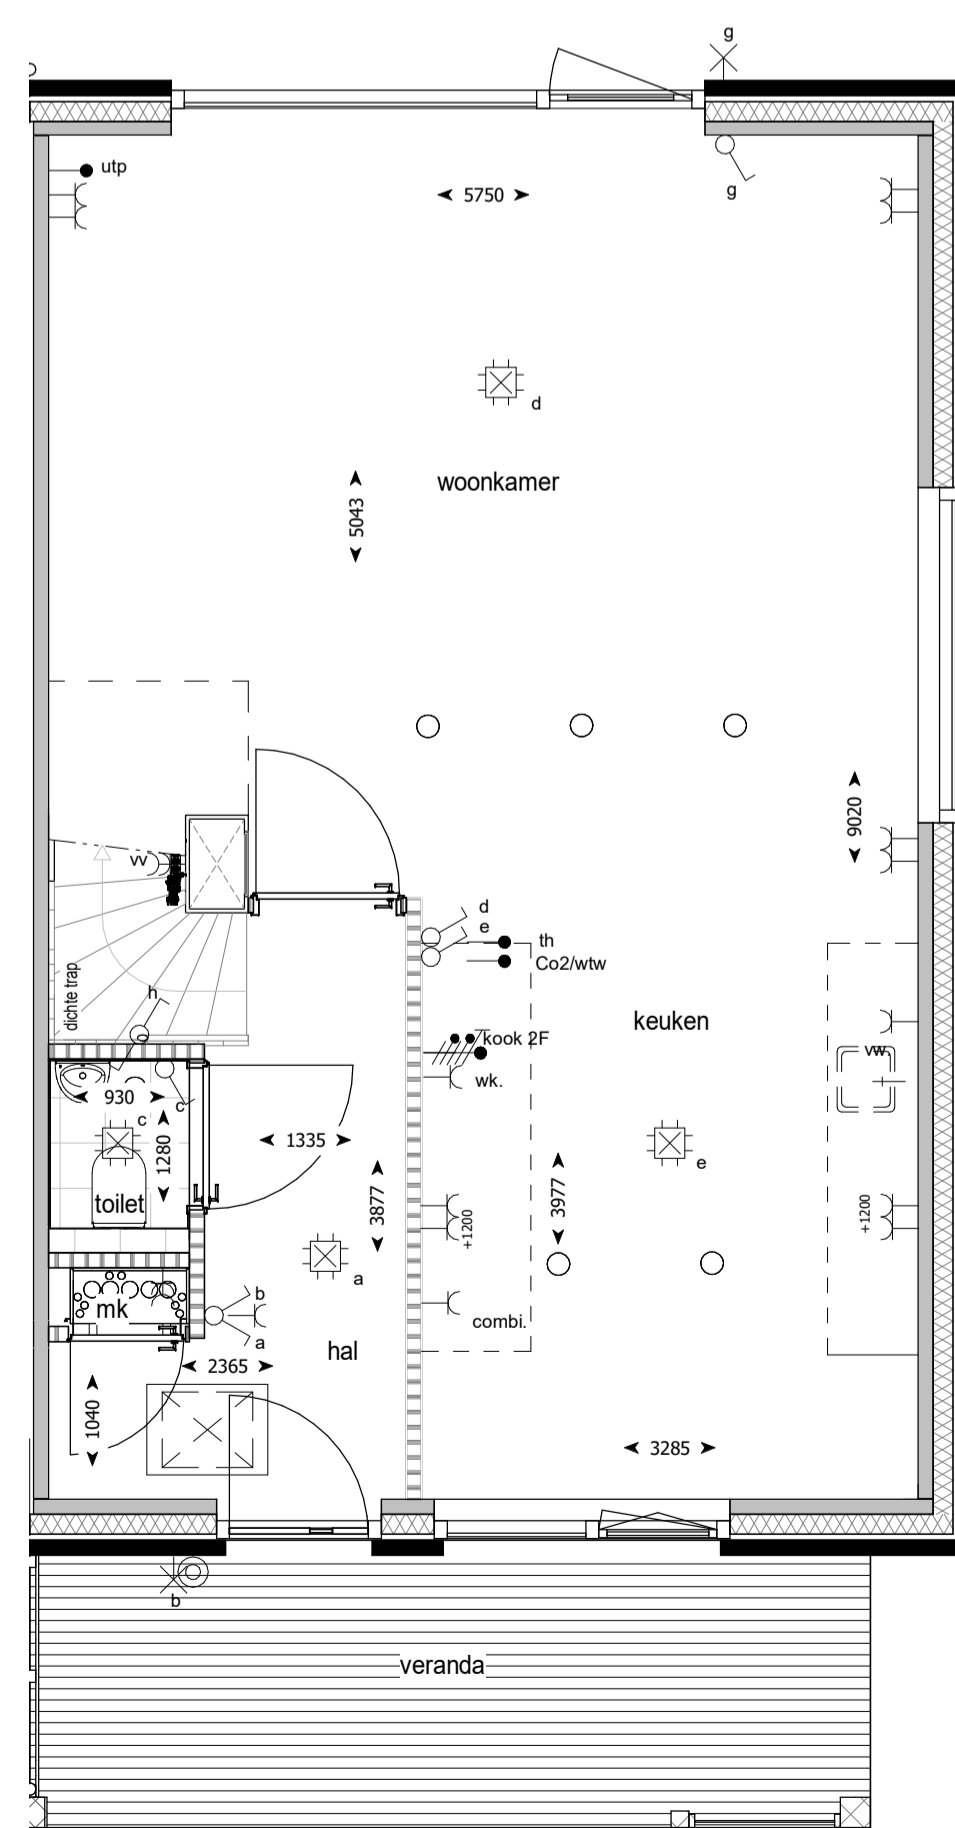

Betekenis bijschriften:

hwa Hemelwater afvoer

ELEKTRA

| | |
|--|---|
| | Bedrade leiding |
| | Onbedrade leiding |
| | Beldrukker |
| | Bel |
| | Enkele schakelaar |
| | Wissel schakelaar |
| | Serie schakelaar |
| | Enkele wandcontactdoos met randaarde |
| | Dubbele wandcontactdoos met randaarde verticaal |
| | Dubbele wandcontactdoos met randaarde horizontaal |
| | Perilex wandcontactdoos t.b.v. elektrisch koken |
| | Optische rookmelder |
| | Aansluitpunt verlichting plafond |
| | Aansluitpunt verlichting wand met armatuur |
| | Aansluitpunt verlichting wand zonder armatuur |
| | Aanvoer- of afzuigpunt wtw (positie en aantal indicatief) |

71 woningen Broek Noord te Hengelo datum 07 12 2023
 schaal 1:50 / 1:100

begane grond

eerste verdieping

tweede verdieping