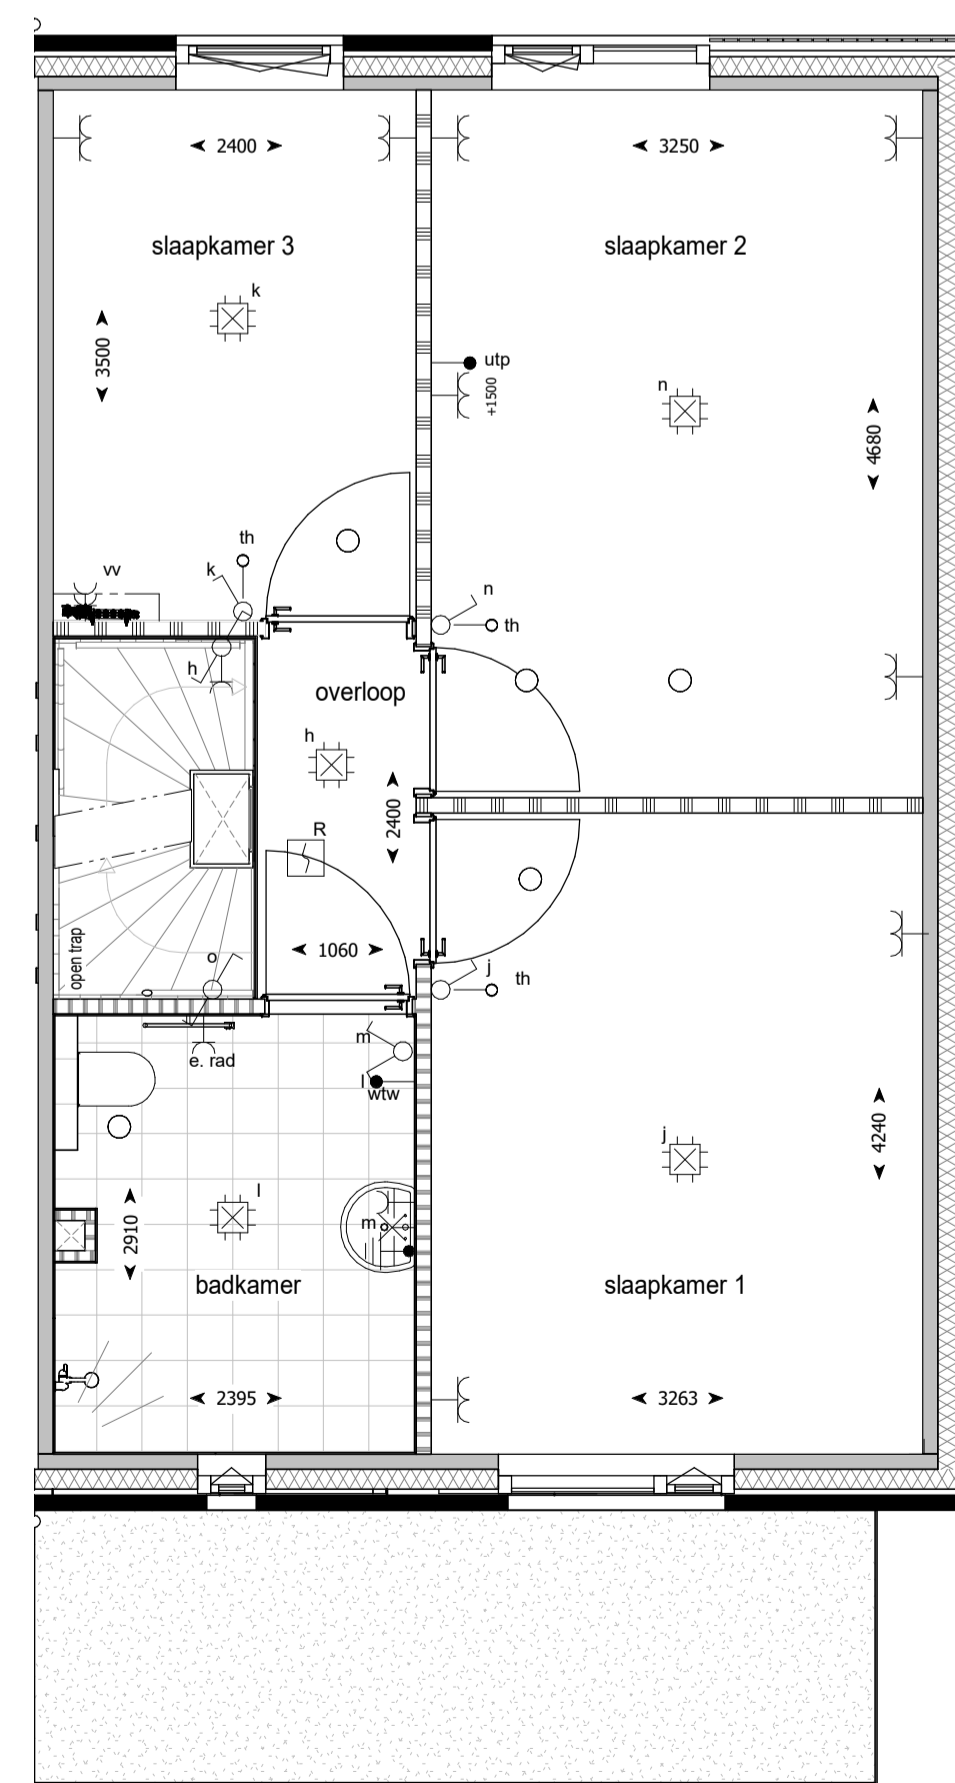

Betekenis bijschriften:

hwa Hemelwater afvoer

ELEKTRA

| | |
|--|---|
| | Bedrade leiding |
| | Onbedrade leiding |
| | Beldrukker |
| | Bel |
| | Enkele schakelaar |
| | Wissel schakelaar |
| | Serie schakelaar |
| | Enkele wandcontactdoos met randaarde |
| | Dubbele wandcontactdoos met randaarde verticaal |
| | Dubbele wandcontactdoos met randaarde horizontaal |
| | Perilex wandcontactdoos t.b.v. elektrisch koken |
| | Optische rookmelder |
| | Aansluitpunt verlichting plafond |
| | Aansluitpunt verlichting wand met armatuur |
| | Aansluitpunt verlichting wand zonder armatuur |
| | Aanvoer- of afzuigpunt wtw (positie en aantal indicatief) |

71 woningen Broek Noord te Hengelo datum 07 12 2023
 schaal 1:50 / 1:100

begane grond

eerste verdieping

tweede verdieping