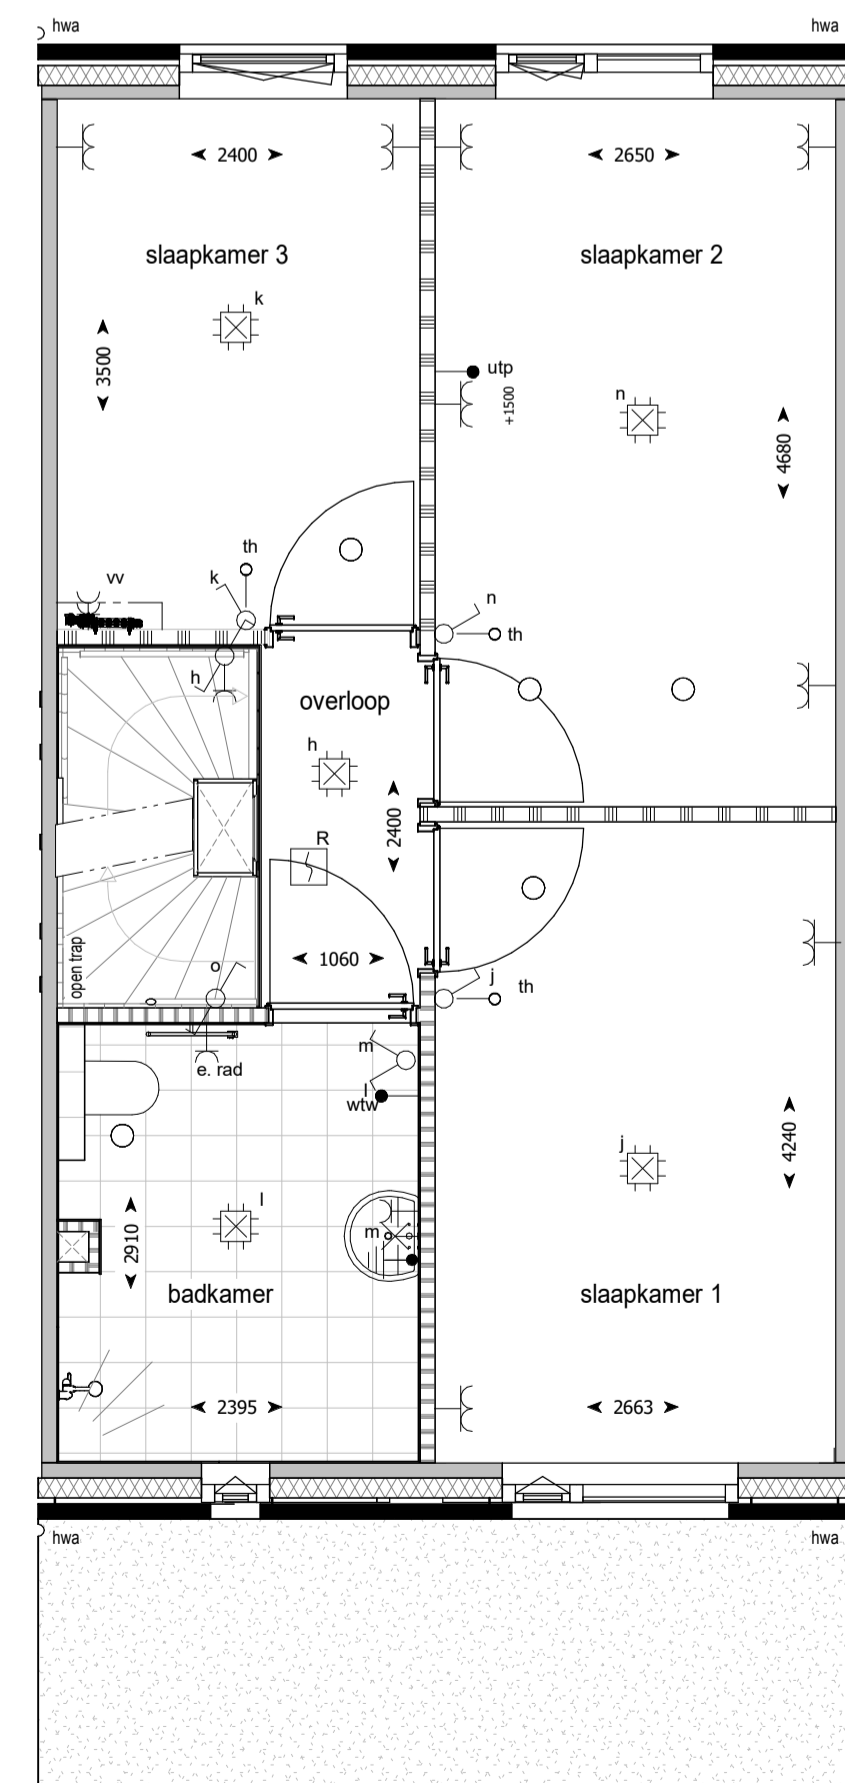

### Betekenis bijschriften:

hwa	Hemelwater afvoer
-----	-------------------

### ELEKTRA

	Bedrade leiding
	Onbedrade leiding
	Beldrukker
	Bel
	Enkele schakelaar
	Wissel schakelaar
	Serie schakelaar
	Enkele wandcontactdoos met randaarde
	Dubbele wandcontactdoos met randaarde verticaal
	Dubbele wandcontactdoos met randaarde horizontaal
	Perilex wandcontactdoos t.b.v. elektrisch koken
	Optische rookmelder
	Aansluitpunt verlichting plafond
	Aansluitpunt verlichting wand met armatuur
	Aansluitpunt verlichting wand zonder armatuur
	Aanvoer- of afzuigpunt wtw (positie en aantal indicatief)

begane grond

eerste verdieping

tweede verdieping