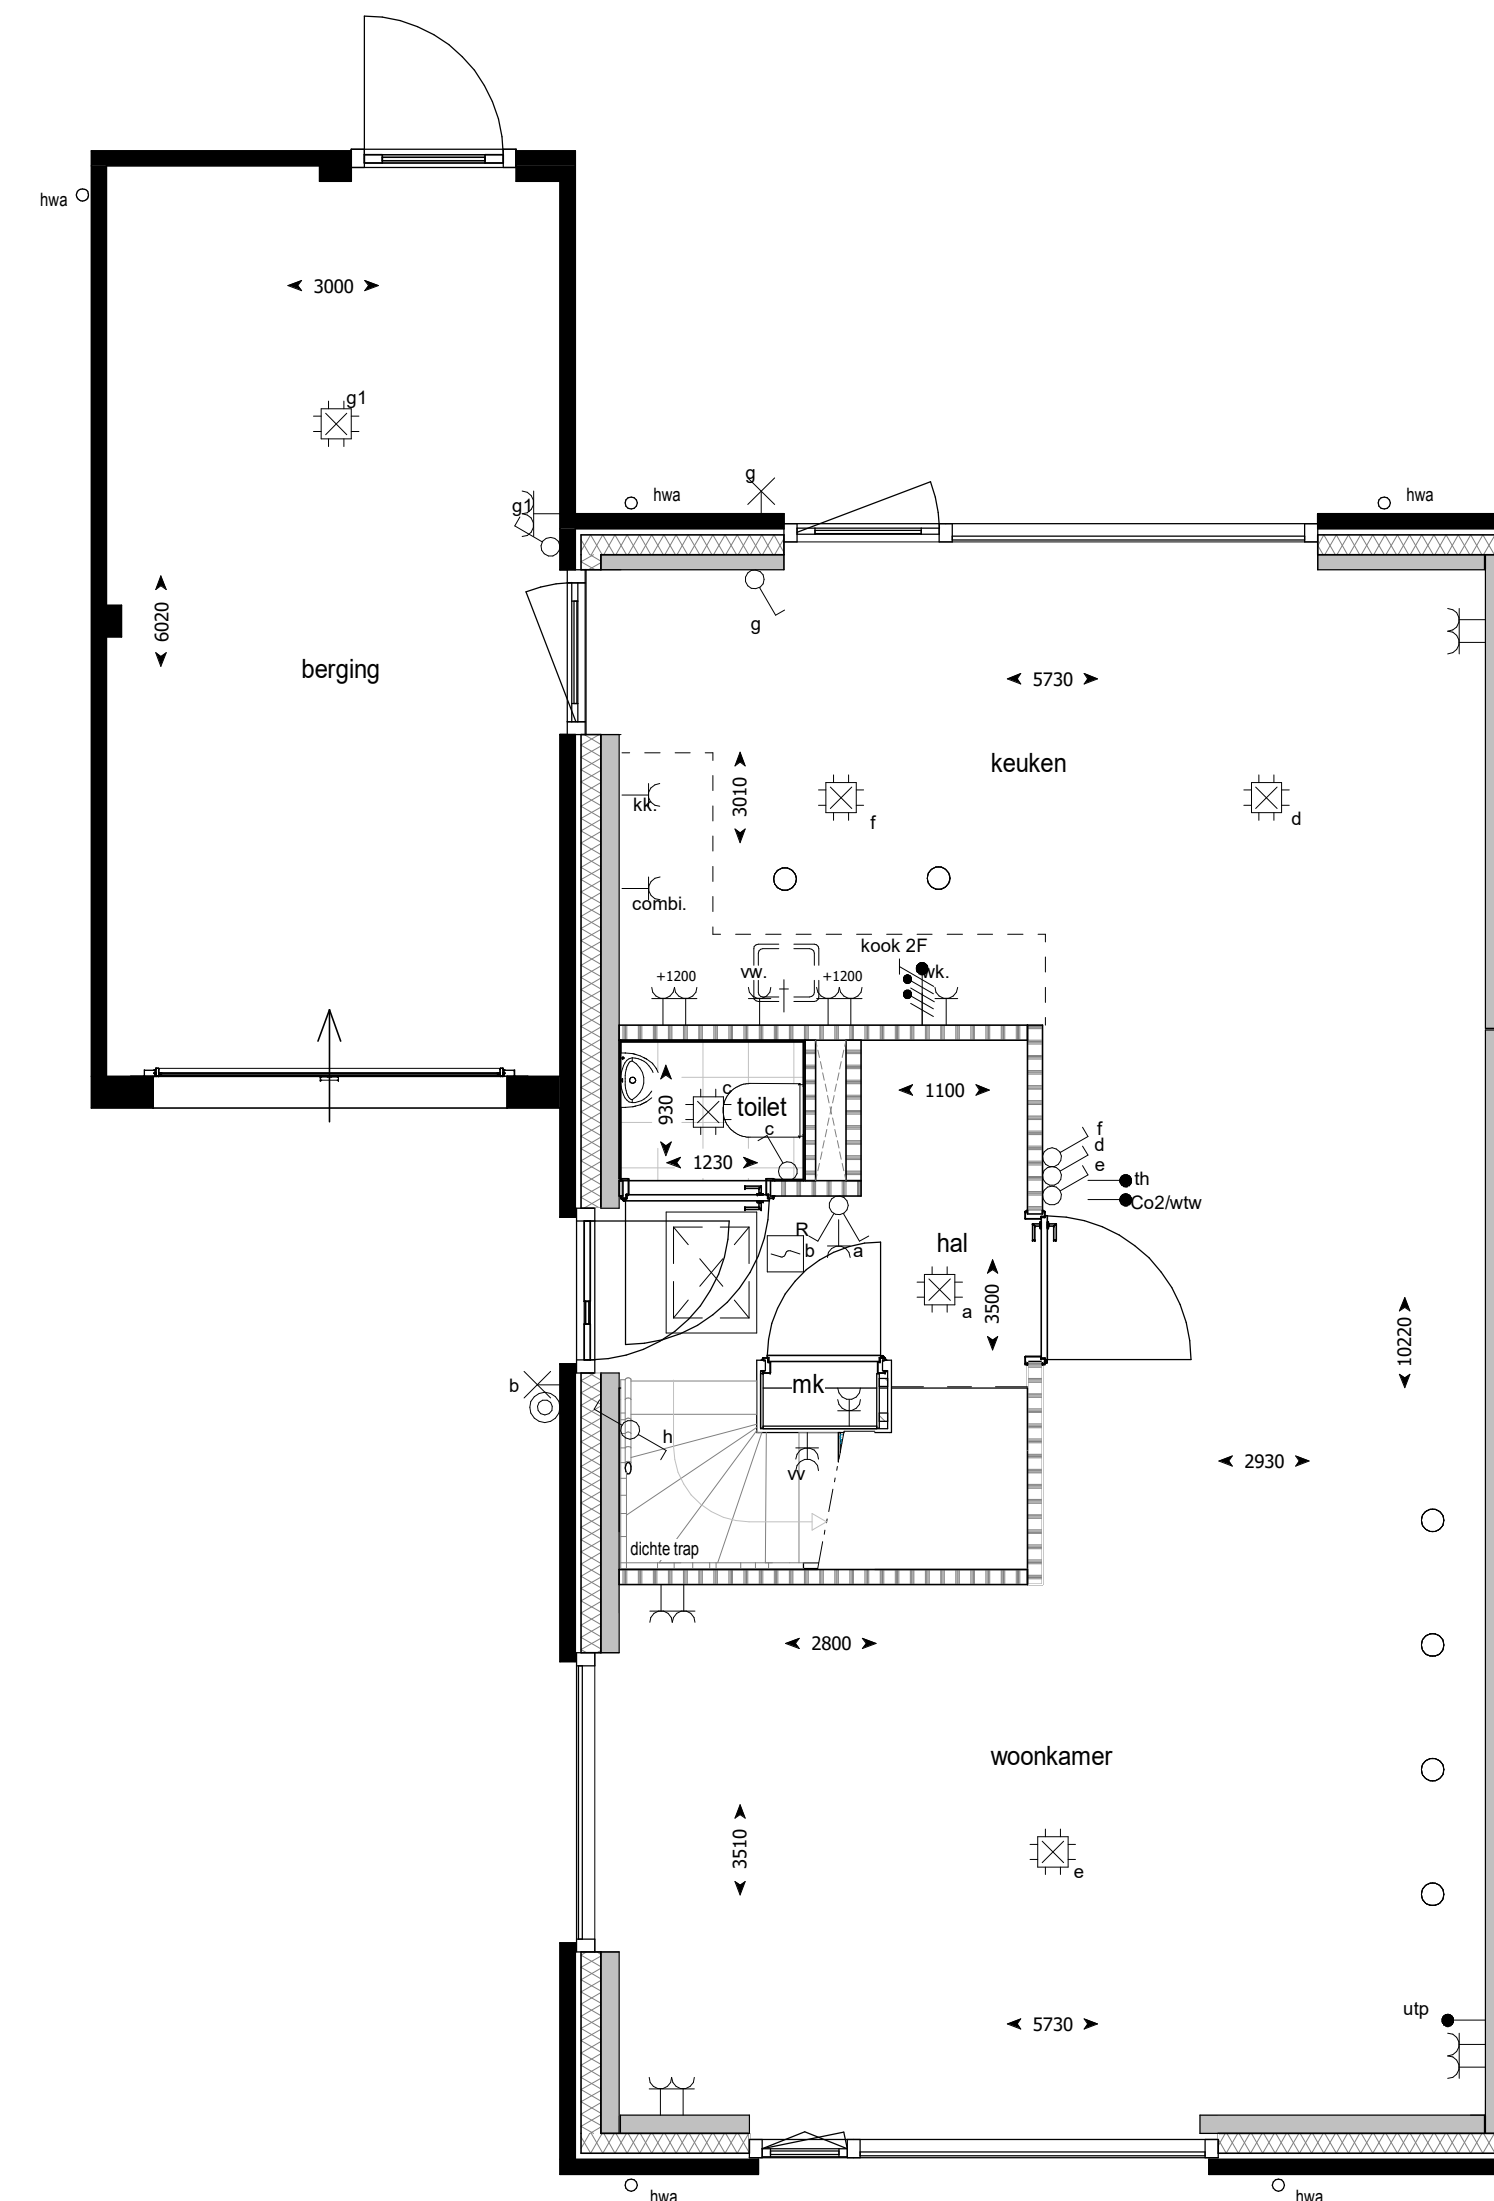

voorgevel

zijgevel

achtergevel

doorsnede

begane grond

eerste verdieping

tweede verdieping

RENVOOI

ALGEMEEN

	Isolatie		Metselwerk
	Lichte scheidingswand		Kalkzandsteen wand
	In het werk gestorte betonwand		Metselwerk, halfsteens kleur: bruingrijs
	Metselwerk, halfsteens kleur: beigegrijs		Metselwerk, tegelverband kleur: bruingrijs
	Metselwerk, halfsteens kleur: beigebrown		Gevelbekleding, hardhout kleur: naturel
	Kozijnvulling, kunststof kleur: donkergrijs		

Betekenis bijschriften:

hwa Hemelwater afvoer

ELEKTRA

	Bedrade leiding
	Onbedrade leiding
	Beldrukker
	Bel
	Enkele schakelaar
	Wissel schakelaar
	Serie schakelaar
	Enkele wandcontactdoos met randaarde
	Dubbele wandcontactdoos met randaarde verticaal
	Dubbele wandcontactdoos met randaarde horizontaal
	Perilex wandcontactdoos t.b.v. elektrisch koken
	Optische rookmelder
	Aansluitpunt verlichting plafond
	Aansluitpunt verlichting wand met armatuur
	Aansluitpunt verlichting wand zonder armatuur
	Aanvoer- of afzuigpunt wtw (positie en aantal indicatief)