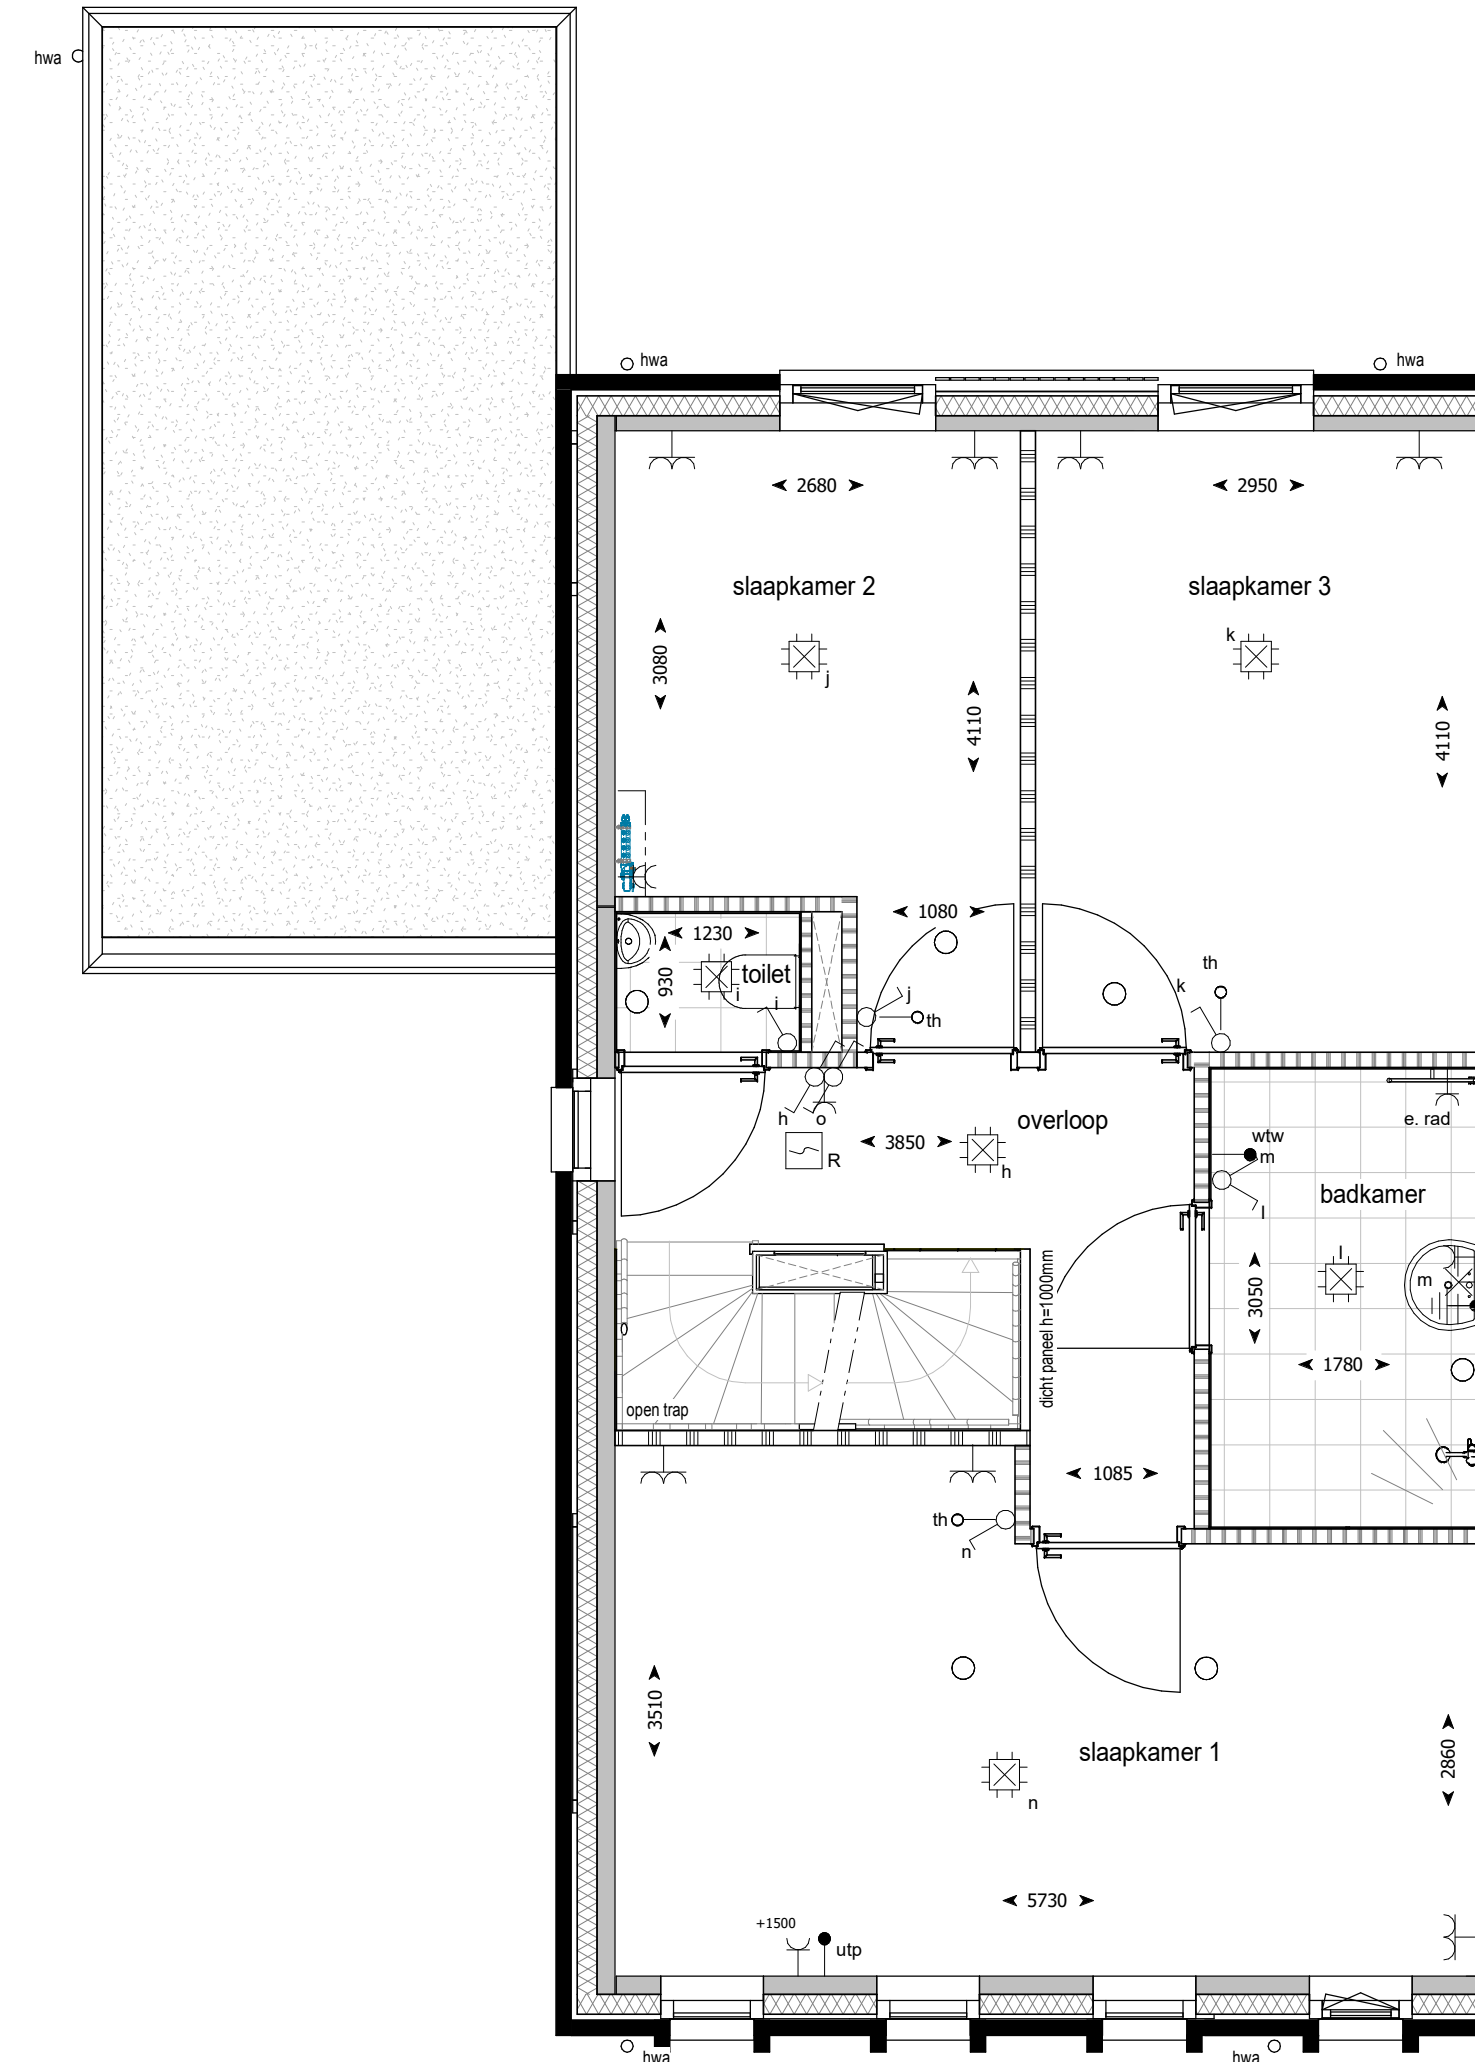

voorgevel

zijgevel

achtergevel

doorsnede

begane grond

eerste verdieping

tweede verdieping

RENVOOI

Betekenis bijschriften:

hwa Hemelwater afvoer

ELEKTRA

	Bedrade leiding
	Onbedrade leiding
	Beldrukker
	Bel
	Enkele schakelaar
	Wissel schakelaar
	Serie schakelaar
	Enkele wandcontactdoos met randaarde
	Dubbele wandcontactdoos met randaarde verticaal
	Dubbele wandcontactdoos met randaarde horizontaal
	Perilex wandcontactdoos t.b.v. elektrisch koken
	Optische rookmelder
	Aansluitpunt verlichting plafond
	Aansluitpunt verlichting wand met armatuur
	Aansluitpunt verlichting wand zonder armatuur
	Aanvoer- of afzuigpunt wtw (positie en aantal indicatief)