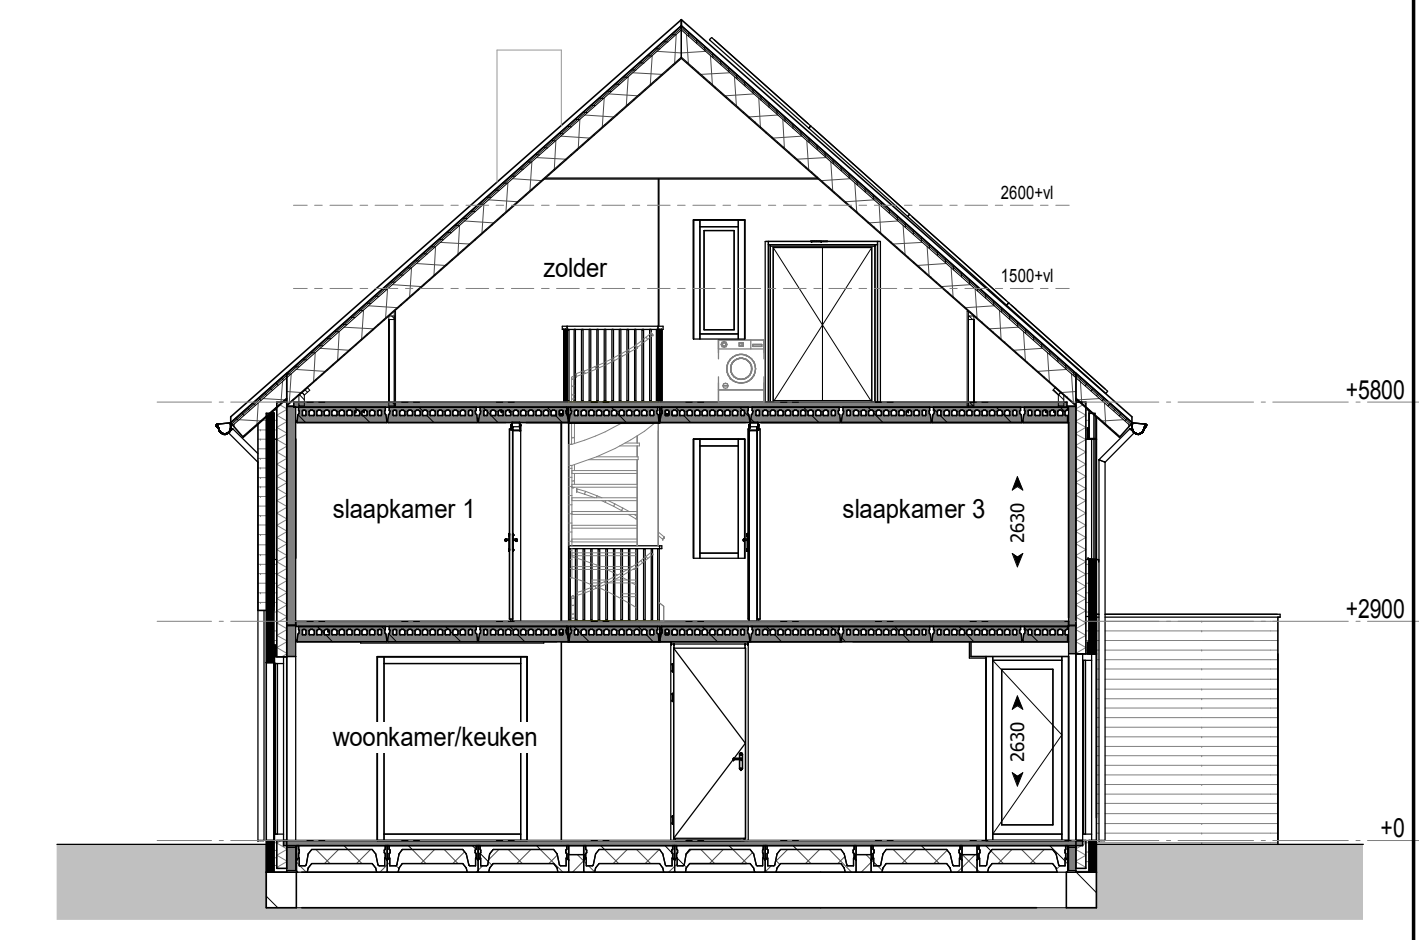

voorgevel

zijgevel

achtergevel

doorsnede

begane grond

eerste verdieping

tweede verdieping

RENVOOI

ALGEMEEN

	Isolatie		Metselwerk
	Lichte scheidingswand		Kalkzandsteen wand
	In het werk gestorte betonwand		Metselwerk, halfsteens kleur: bruingrijs
	Metselwerk, halfsteens kleur: beigegrijs		Metselwerk, tegelverband kleur: bruingrijs
	Metselwerk, halfsteens kleur: beigebrown		Gevelbekleding, hardhout kleur: naturel
	Kozijnvulling, kunststof kleur: donkergrijs		