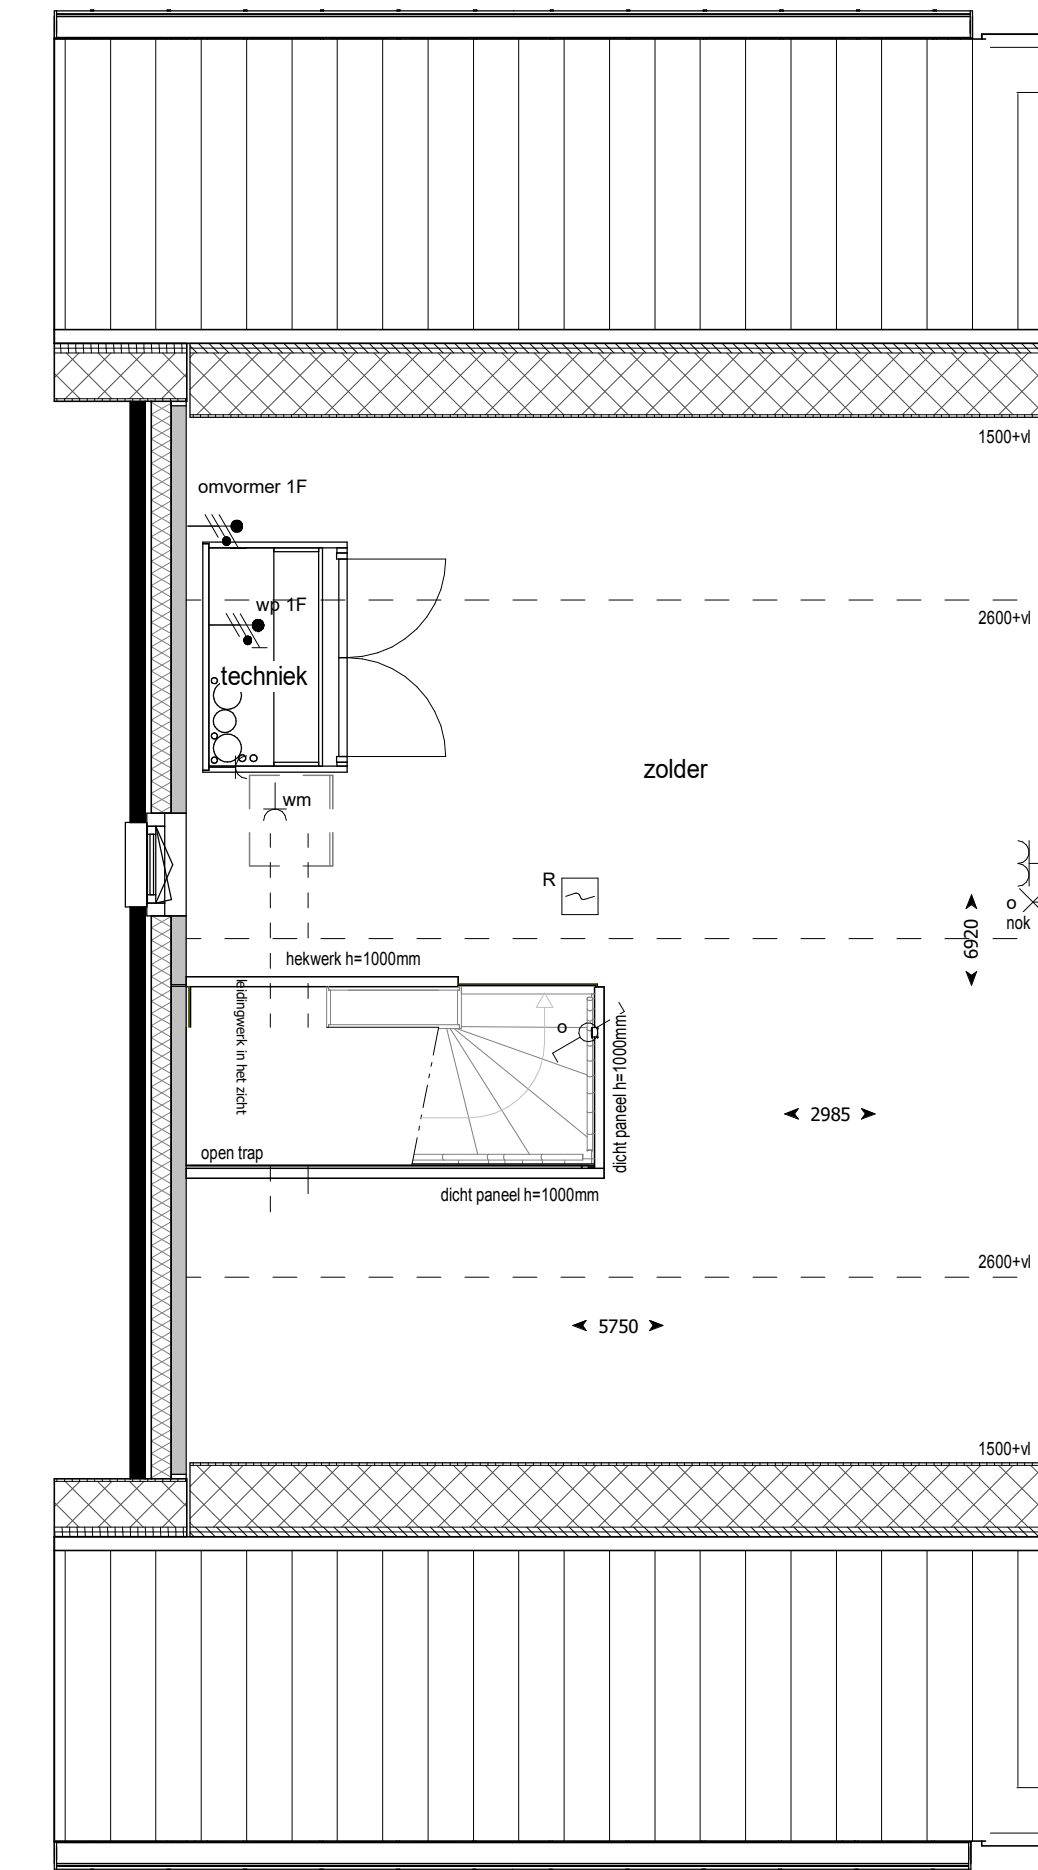

voorgevel

zijgevel

achtergevel

doorsnede

begane grond

eerste verdieping

tweede verdieping

RENVOOI

ALGEMEEN

	Isolatie		Metselwerk
	Lichte scheidingswand		Kalkzandsteen wand
	In het werk gestorte betonwand		Metselwerk, halfsteens kleur: bruingrijs
	Metselwerk, halfsteens kleur: beigegrijs		Metselwerk, tegelverband kleur: bruingrijs
	Metselwerk, halfsteens kleur: beigebrown		Gevelbekleding, hardhout kleur: naturel
	Kozijnvulling, kunststof kleur: donkergrijs		

Betekenis bijschriften:

hwa Hemelwater afvoer

ELEKTRA

	Bedrade leiding
	Onbedrade leiding
	Beldrukker
	Bel
	Enkele schakelaar
	Wissel schakelaar
	Serie schakelaar
	Enkele wandcontactdoos met randaarde
	Dubbele wandcontactdoos met randaarde verticaal
	Dubbele wandcontactdoos met randaarde horizontaal
	Perilex wandcontactdoos t.b.v. elektrisch koken
	Optische rookmelder
	Aansluitpunt verlichting plafond
	Aansluitpunt verlichting wand met armatuur
	Aansluitpunt verlichting wand zonder armatuur
	Aanvoer- of afzuigpunt wtw (positie en aantal indicatief)