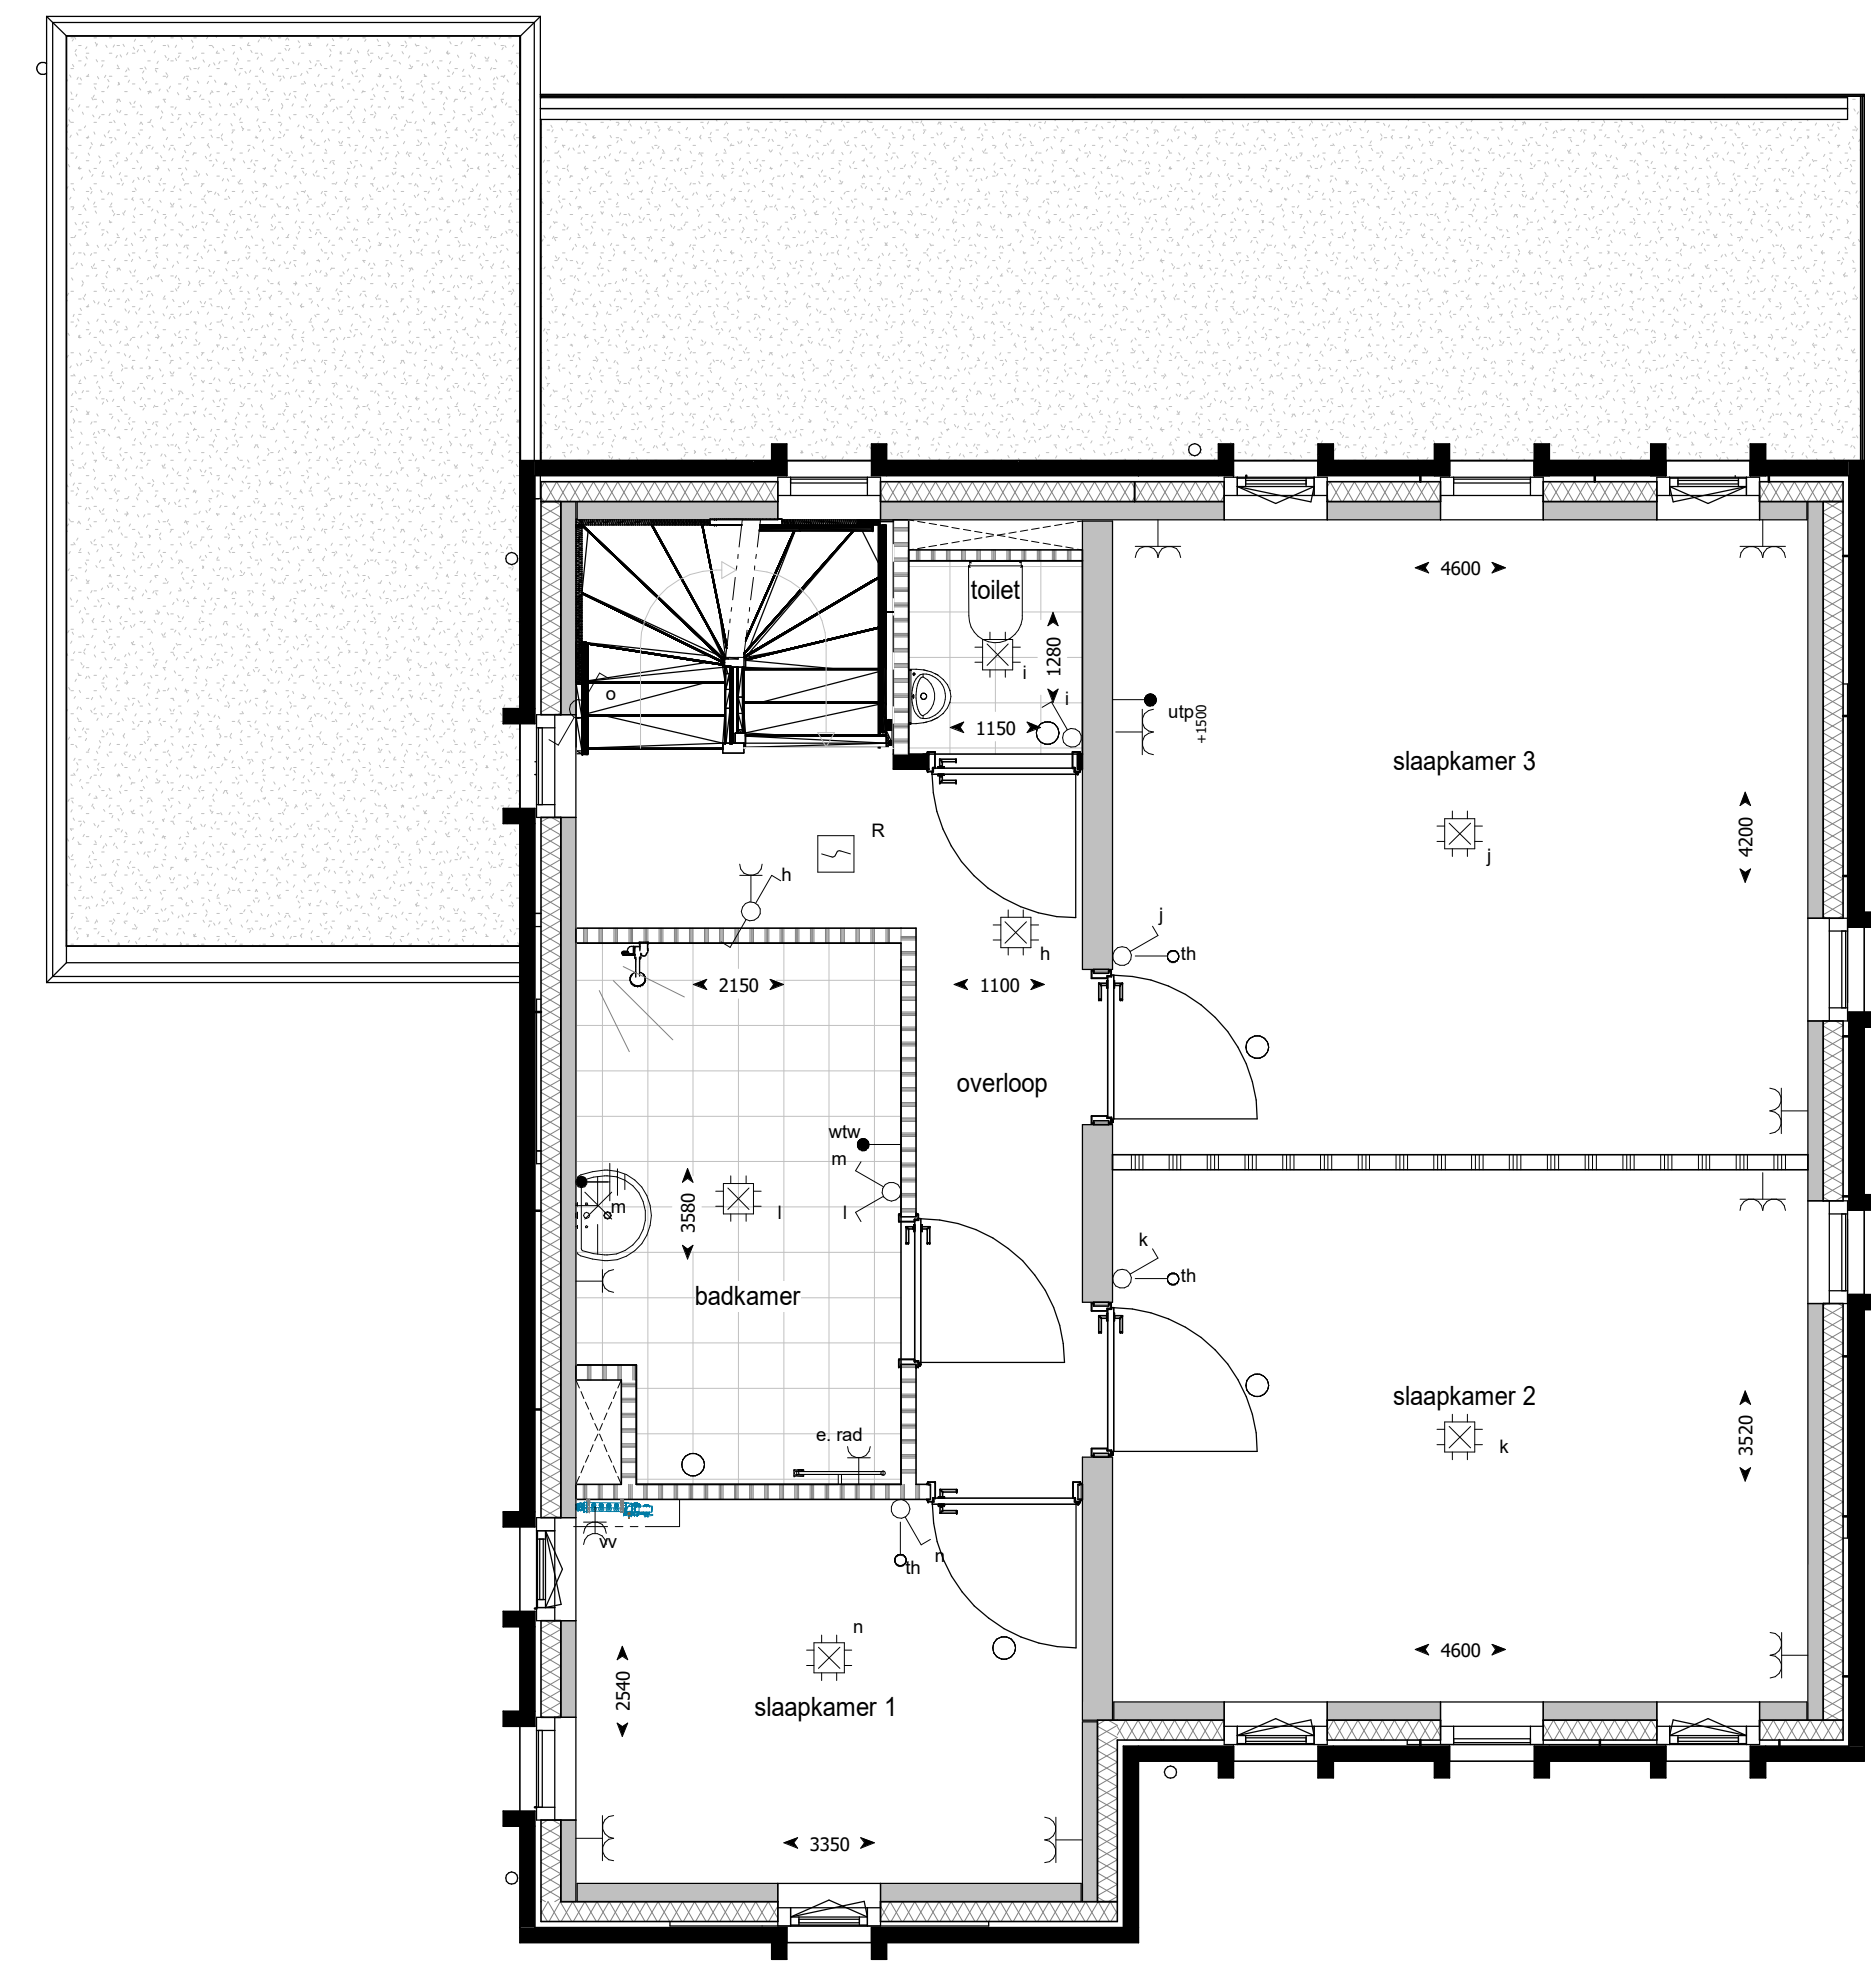

voorgevel

rechter zijgevel

achtergevel

linker zijgevel

doorsnede

begane grond

eerste verdieping

tweede verdieping

derde verdieping

RENVOOI

ALGEMEEN

- Isolatie
- Metselwerk
- Lichte scheidingwand
- Kalkzandsteen wand
- In het werk gestorte betonwand
- Metselwerk, halfsteens kleur: bruingrijs
- Metselwerk, halfsteens kleur: beigegrijs
- Metselwerk, halfsteens kleur: beigebuin
- Metselwerk, tegelverband kleur: bruingrijs
- Gevelbekleding, hardhout kleur: naturel
- Kozijnvulling, kunststof kleur: donkergrijs

Betekenis bijschriften:

- hwa Hemelwater afvoer

ELEKTRA

- Bedrade leiding
- Onbedrade leiding
- Bedrukker
- Bel
- Enkele schakelaar
- Wissel schakelaar
- Serie schakelaar
- Enkele wandcontactdoos met randaarde
- Dubbele wandcontactdoos met randaarde verticaal
- Dubbele wandcontactdoos met randaarde horizontaal
- Perilex wandcontactdoos t.b.v. elektrisch koken
- Optische rookmelder
- Aansluitpunt verlichting plafond
- Aansluitpunt verlichting wand met armatuur
- Aansluitpunt verlichting wand zonder armatuur
- Aanvoer- of afzuigpunt wtw (positie en aantal indicatief)