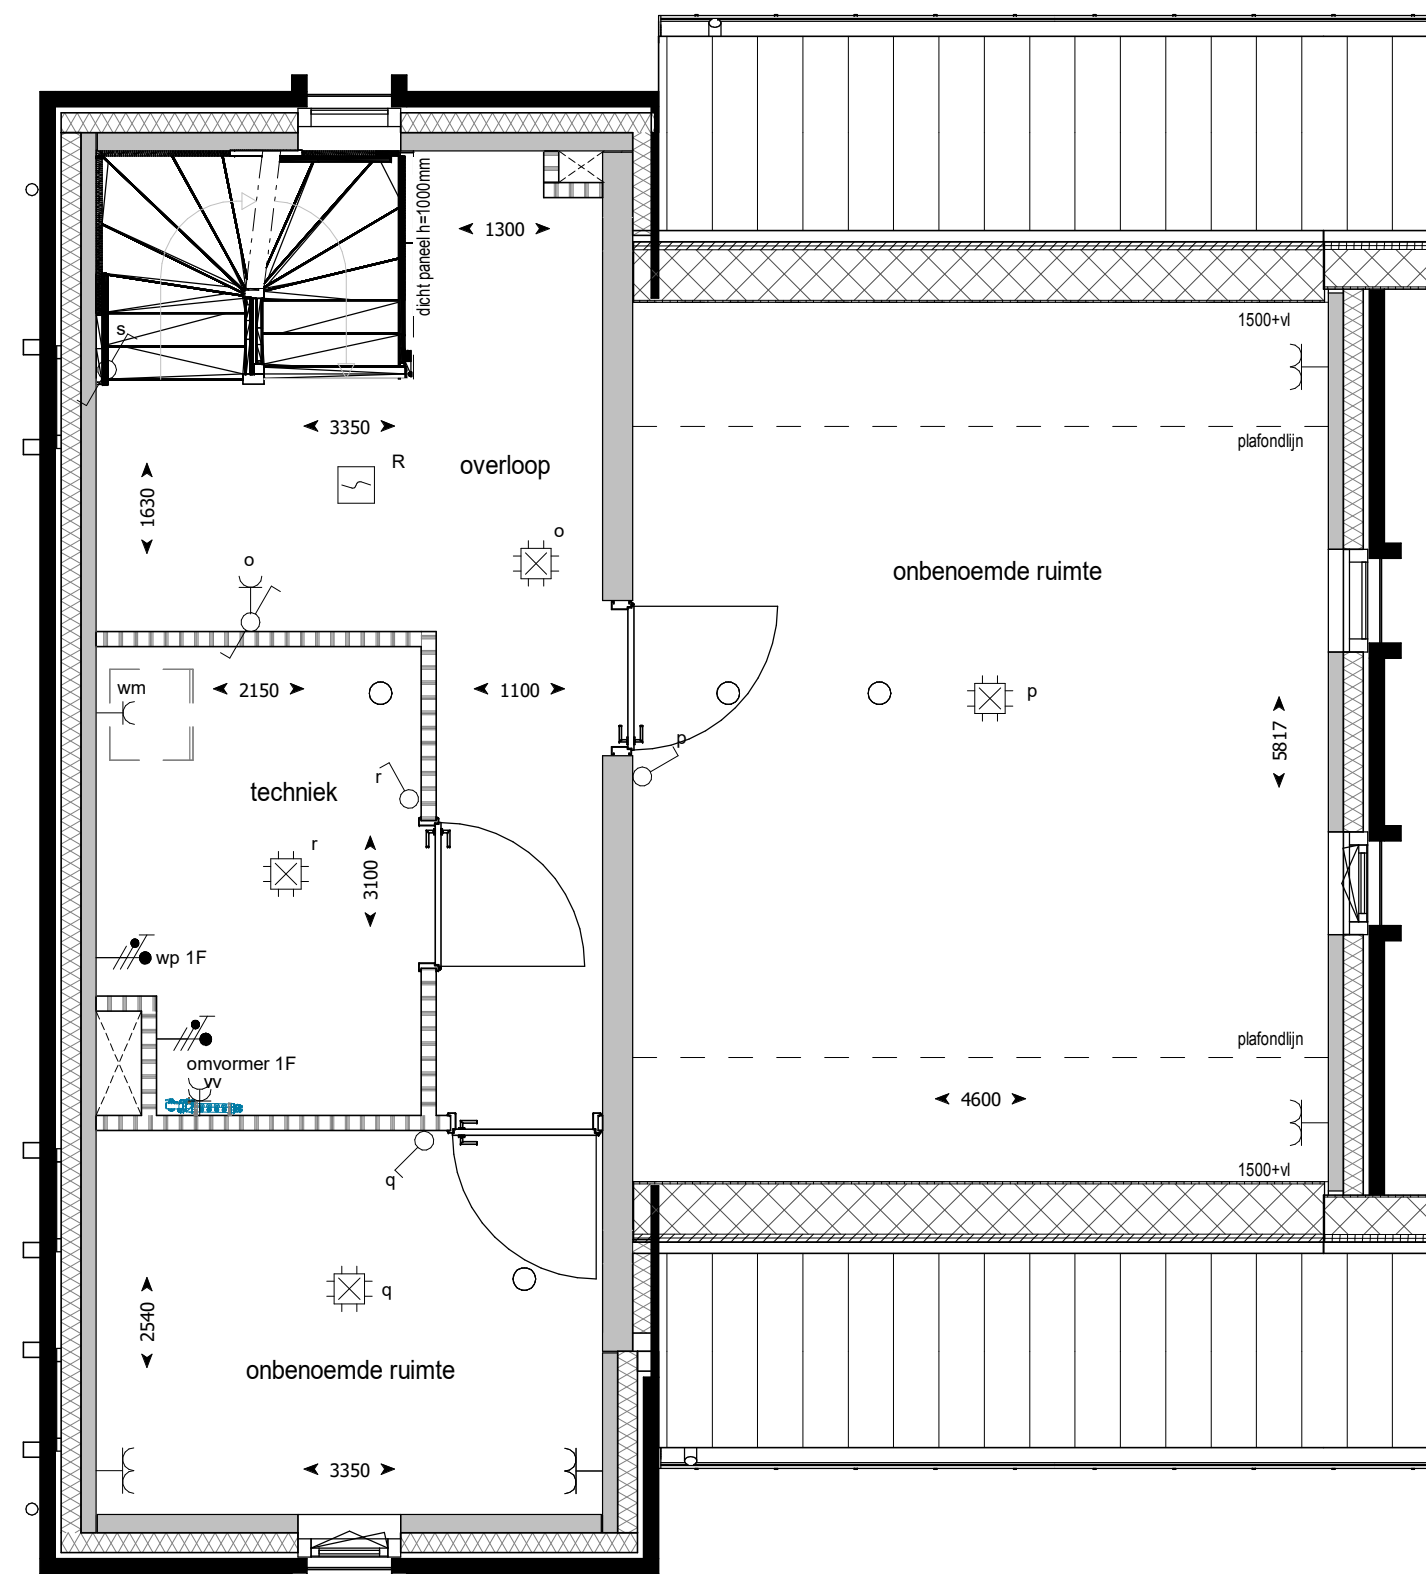

voorgevel

rechter zijgevel

achtergevel

linker zijgevel

doorsnede

begane grond

eerste verdieping

tweede verdieping

derde verdieping

RENVOOI

ALGEMEEN

- Isolatie
- Metselwerk
- Lichte scheidingwand
- Kalkzandsteen wand
- In het werk gestorte betonwand
- Metselwerk, halfsteens kleur: bruingrijs
- Metselwerk, halfsteens kleur: beigegrijs
- Metselwerk, halfsteens kleur: beigebuin
- Metselwerk, tegelverband kleur: bruingrijs
- Gevelbekleding, hardhout kleur: naturel
- Kozijnvulling, kunststof kleur: donkergrijs

Betekenis bijschriften:

- hwa Hemelwater afvoer

ELEKTRA

- Bedrade leiding
- Onbedrade leiding
- Bedrukker
- Bel
- Enkele schakelaar
- Wissel schakelaar
- Serie schakelaar
- Enkele wandcontactdoos met randaarde
- Dubbele wandcontactdoos met randaarde verticaal
- Dubbele wandcontactdoos met randaarde horizontaal
- Perilex wandcontactdoos t.b.v. elektrisch koken
- Optische rookmelder
- Aansluitpunt verlichting plafond
- Aansluitpunt verlichting wand met armatuur
- Aansluitpunt verlichting wand zonder armatuur
- Aanvoer- of afzuigpunt wtw (positie en aantal indicatief)