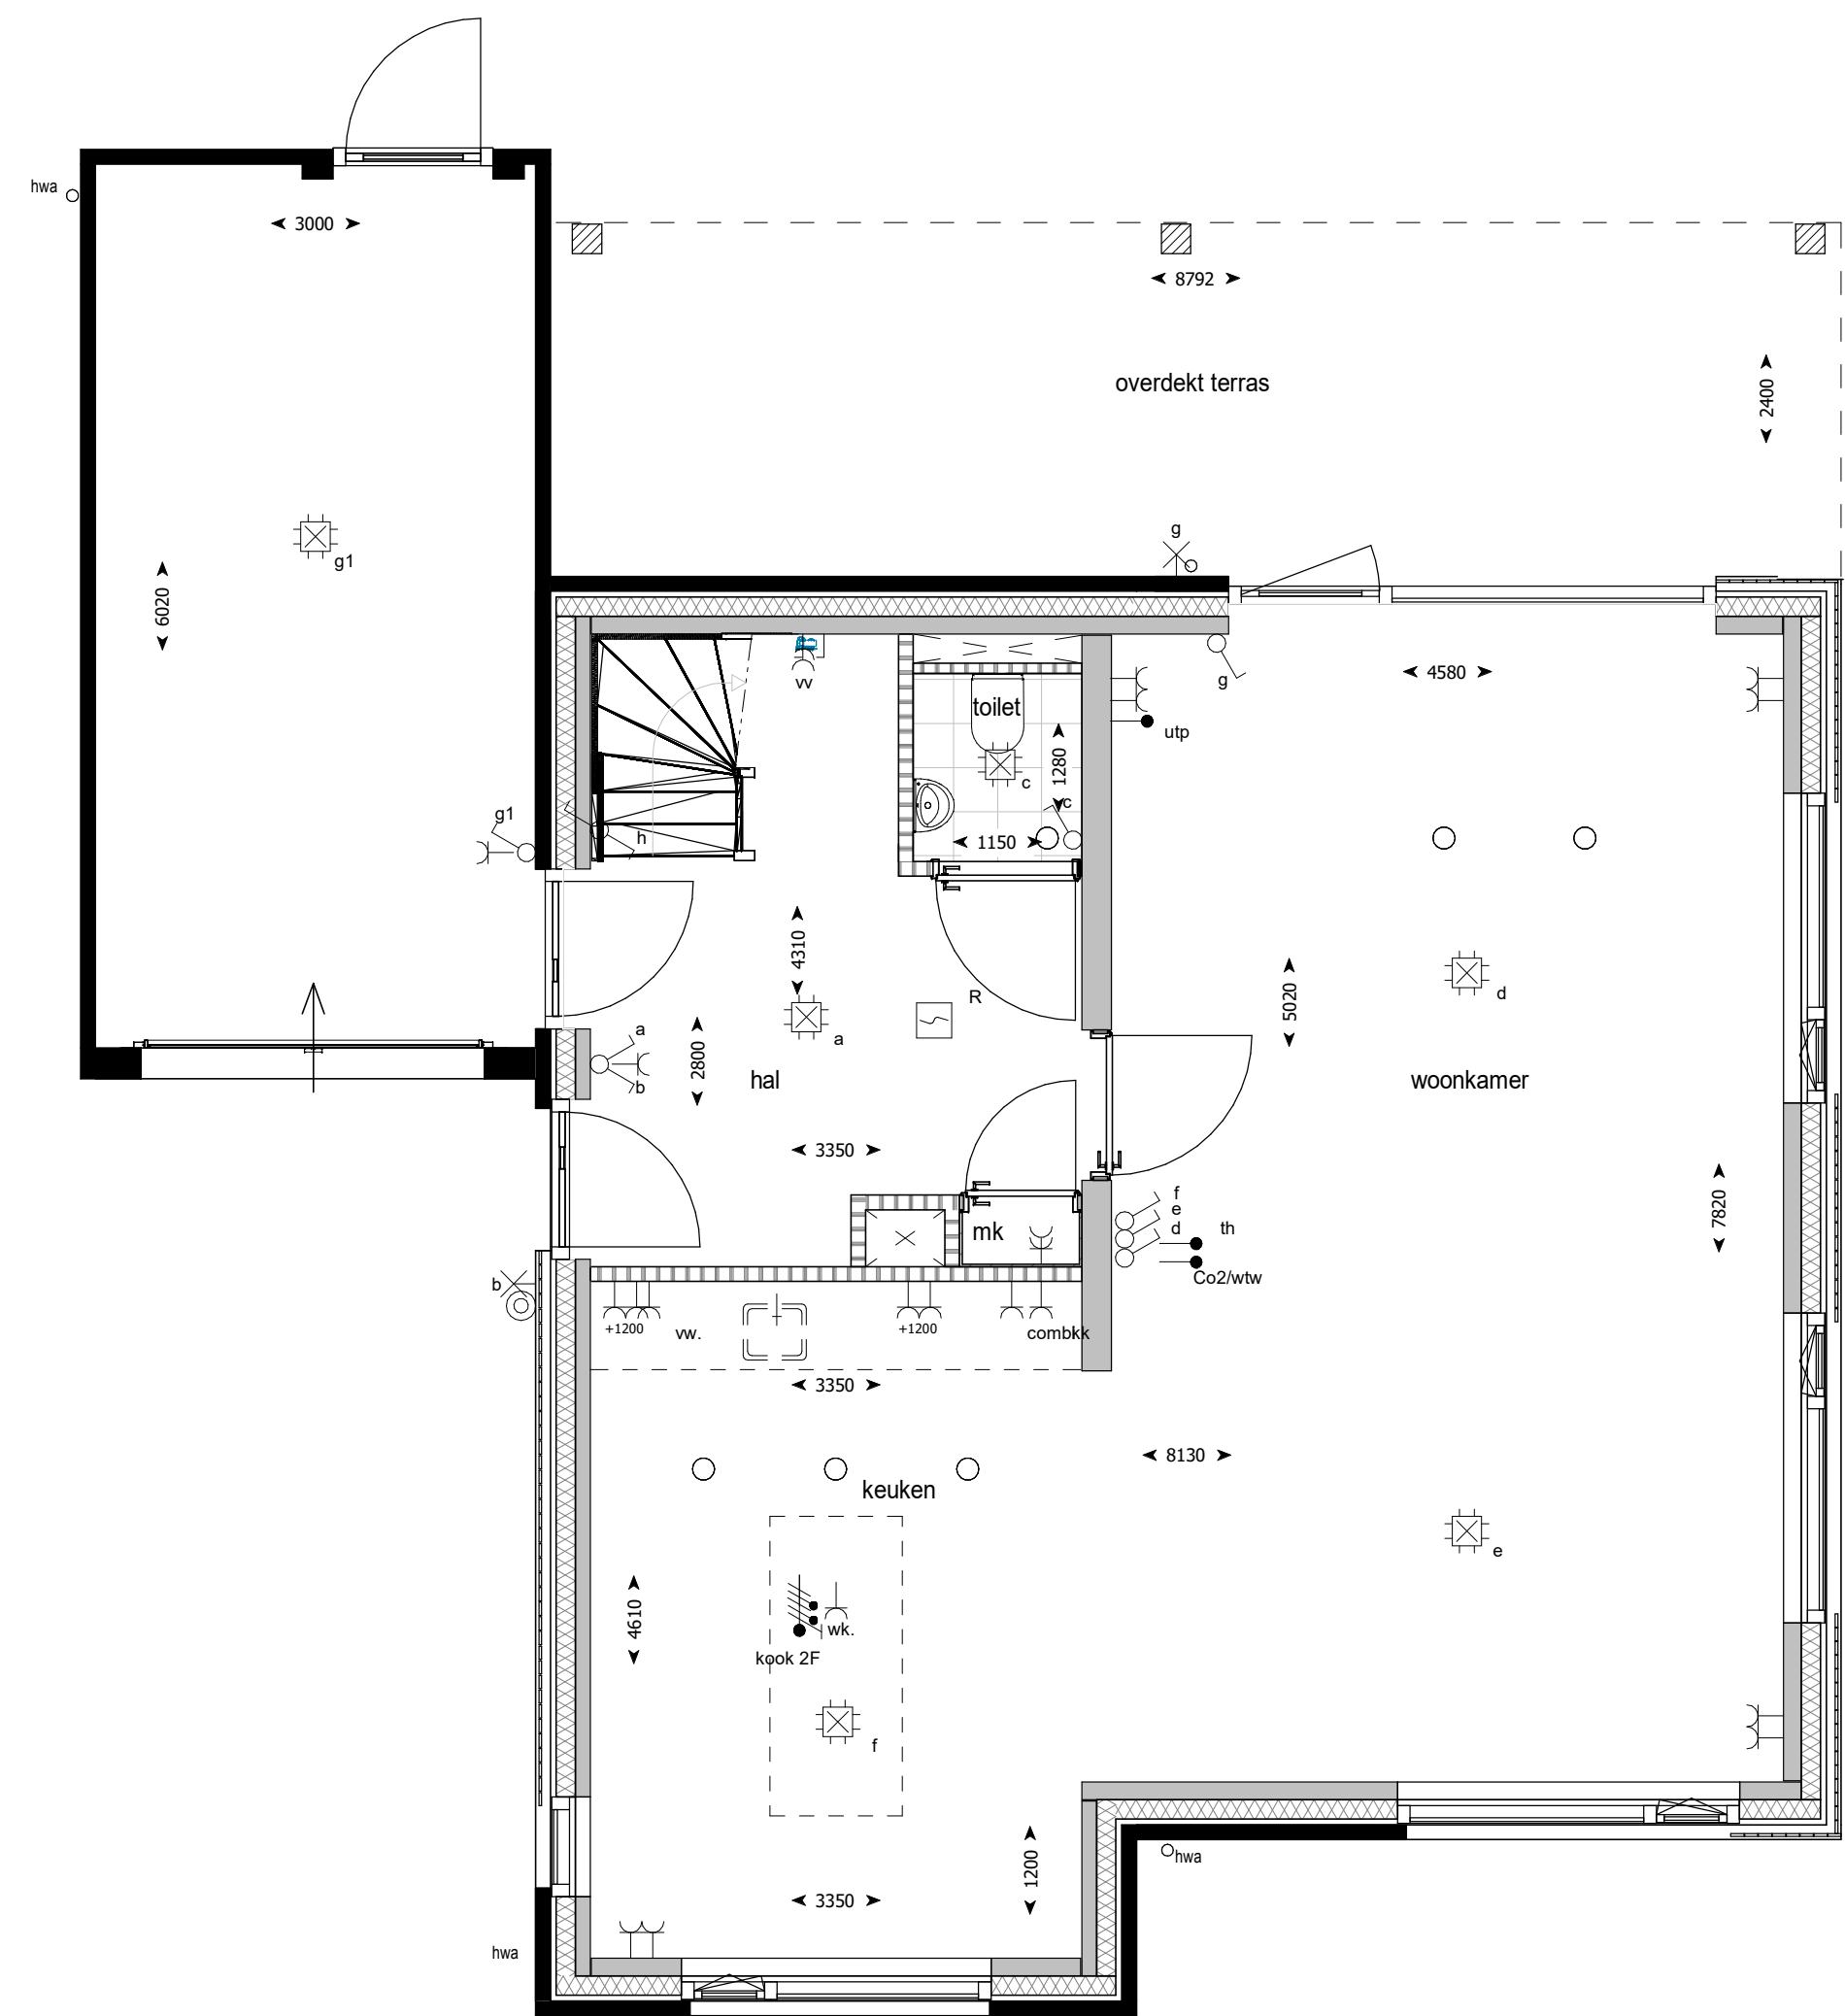

voorgevel

rechter zijgevel

achtergevel

linker zijgevel

doorsnede

begane grond

eerste verdieping

tweede verdieping

derde verdieping

RENVOOI

ALGEMEEN

- Isolatie
- Metselwerk
- Lichte scheidingwand
- Kalkzandsteen wand
- In het werk gestorte betonwand
- Metselwerk, halfsteens kleur: bruingrijs
- Metselwerk, halfsteens kleur: beigegrijs
- Metselwerk, halfsteens kleur: beigebuin
- Metselwerk, tegelverband kleur: bruingrijs
- Gevelbekleding, hardhout kleur: naturel
- Kozijnvulling, kunststof kleur: donkergrijs

Betekenis bijschriften:

- hwa Hemelwater afvoer

ELEKTRA

- Bedrade leiding
- Onbedrade leiding
- Bedrukker
- Bel
- Enkele schakelaar
- Wissel schakelaar
- Serie schakelaar
- Enkele wandcontactdoos met randaarde
- Dubbele wandcontactdoos met randaarde verticaal
- Dubbele wandcontactdoos met randaarde horizontaal
- Perilex wandcontactdoos t.b.v. elektrisch koken
- Optische rookmelder
- Aansluitpunt verlichting plafond
- Aansluitpunt verlichting wand met armatuur
- Aansluitpunt verlichting wand zonder armatuur
- Aanvoer- of afzuigpunt wtw (positie en aantal indicatief)