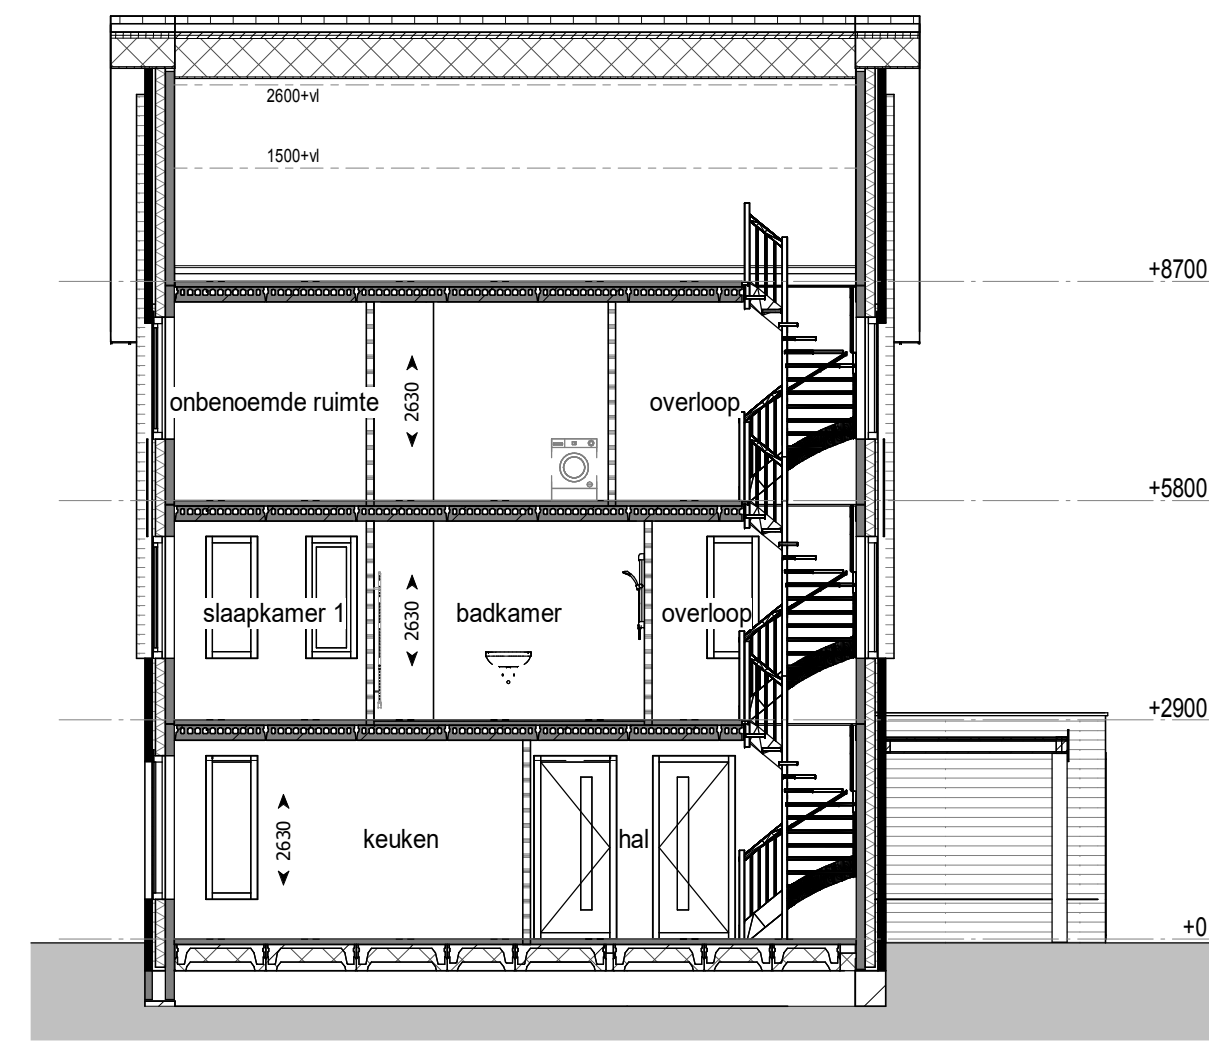

voorgevel

rechter zijgevel

achtergevel

linker zijgevel

doorsnede

begane grond

eerste verdieping

tweede verdieping

derde verdieping

RENVOOI

ALGEMEEN

- Isolatie
- Metselwerk
- Lichte scheidingwand
- Kalkzandsteen wand
- In het werk gestorte betonwand
- Metselwerk, halfsteens kleur: bruingrijs
- Metselwerk, halfsteens kleur: beigegrijs
- Metselwerk, halfsteens kleur: beigebuin
- Metselwerk, tegelverband kleur: bruingrijs
- Gevelbekleding, hardhout kleur: naturel
- Kozijnvulling, kunststof kleur: donkergrijs