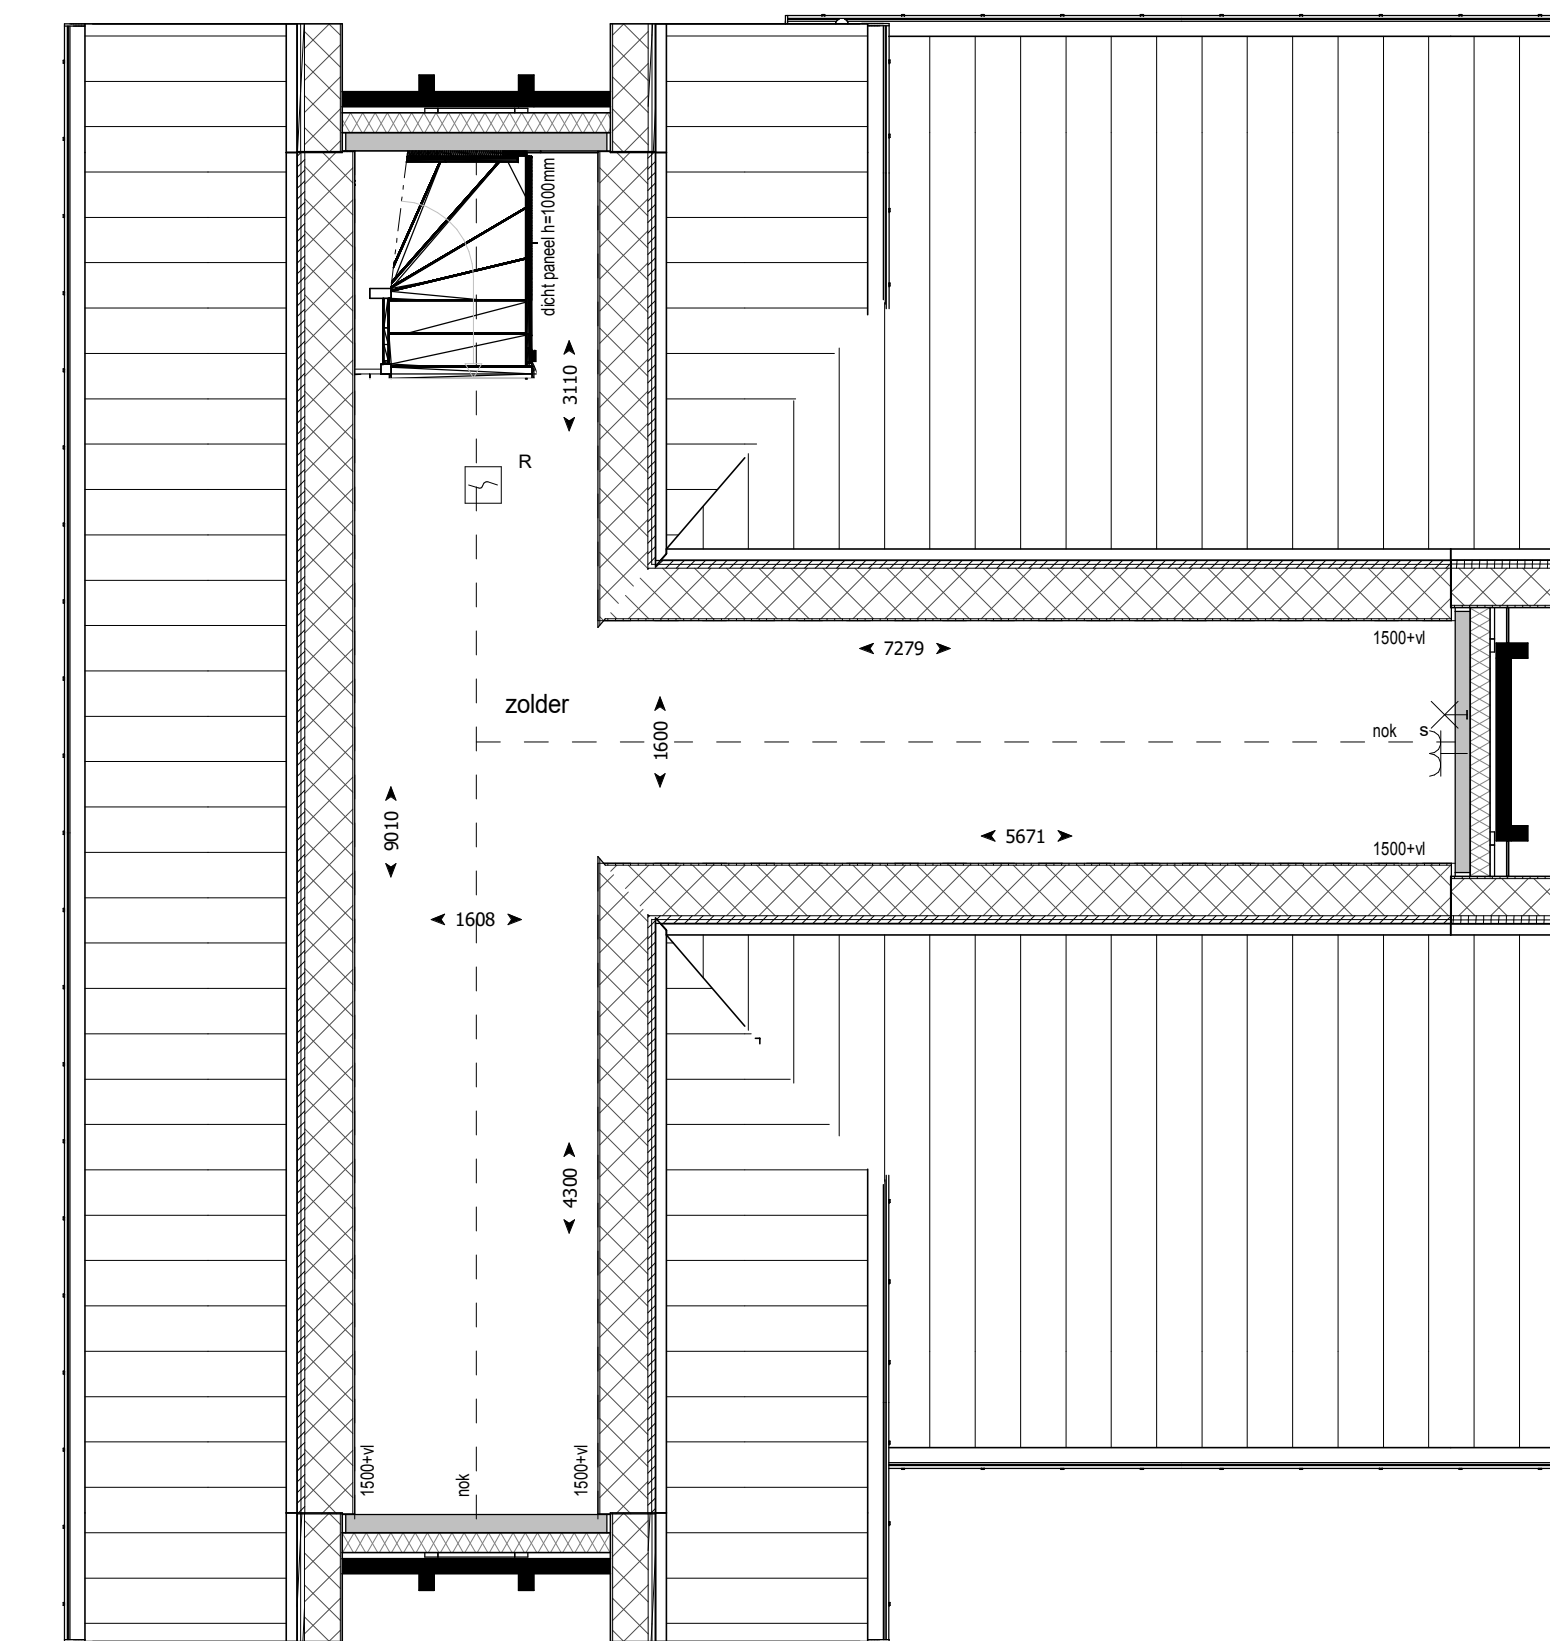

voorgevel

rechter zijgevel

achtergevel

linker zijgevel

doorsnede

begane grond

eerste verdieping

tweede verdieping

derde verdieping

RENVOOI

ALGEMEEN

- Isolatie
- Metselwerk
- Lichte scheidingwand
- Kalkzandsteen wand
- In het werk gestorte betonwand
- Metselwerk, halfsteens kleur: bruingrijs
- Metselwerk, halfsteens kleur: beigegrijs
- Metselwerk, halfsteens kleur: beigebuin
- Metselwerk, tegelverband kleur: bruingrijs
- Gevelbekleding, hardhout kleur: naturel
- Kozijnvulling, kunststof kleur: donkergrijs

Betekenis bijschriften:

- hwa Hemelwater afvoer

ELEKTRA

- Bedrade leiding
- Onbedrade leiding
- Bedrukker
- Bel
- Enkele schakelaar
- Wissel schakelaar
- Serie schakelaar
- Enkele wandcontactdoos met randaarde
- Dubbele wandcontactdoos met randaarde verticaal
- Dubbele wandcontactdoos met randaarde horizontaal
- Perilex wandcontactdoos t.b.v. elektrisch koken
- Optische rookmelder
- Aansluitpunt verlichting plafond
- Aansluitpunt verlichting wand met armatuur
- Aansluitpunt verlichting wand zonder armatuur
- Aanvoer- of afzuigpunt wtw (positie en aantal indicatief)