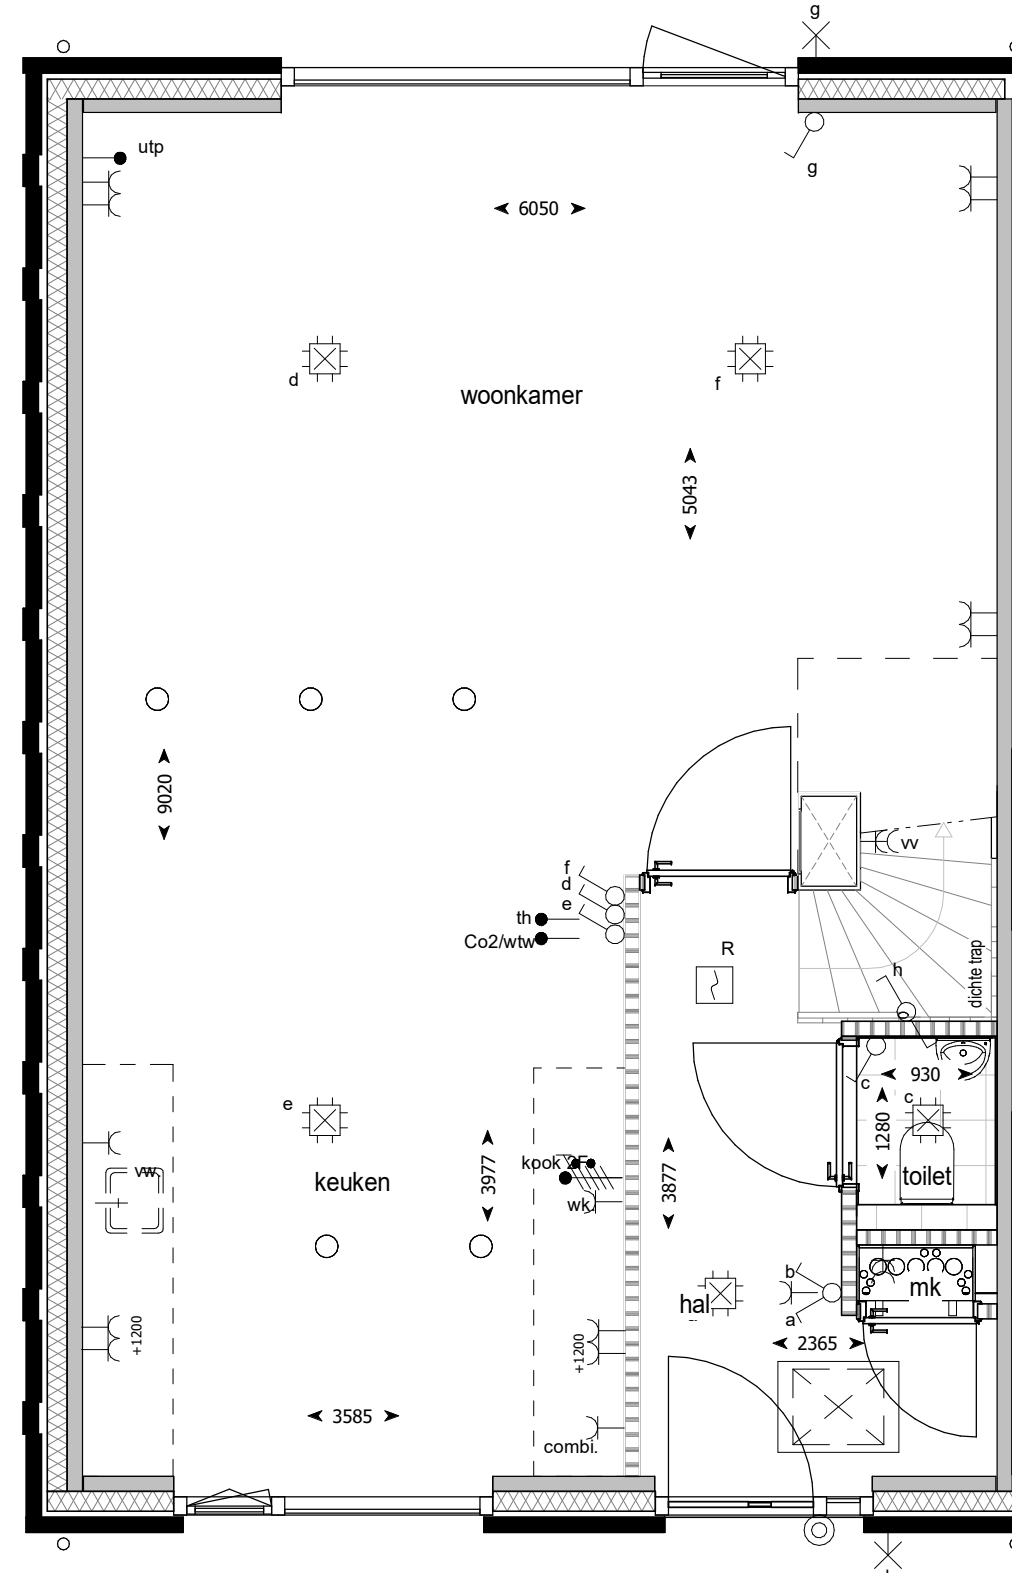

voorgevel

zijgevel

achtergevel

doorsnede

begane grond

eerste verdieping

tweede verdieping

RENVOOI

Betekenis bijschriften:

hwa Hemelwater afvoer

ELEKTRA

	Bedrade leiding
	Onbedrade leiding
	Beldrukker
	Bel
	Enkele schakelaar
	Wissel schakelaar
	Serie schakelaar
	Enkele wandcontactdoos met randaarde
	Dubbele wandcontactdoos met randaarde verticaal
	Dubbele wandcontactdoos met randaarde horizontaal
	Perilex wandcontactdoos t.b.v. elektrisch koken
	Optische rookmelder
	Aansluitpunt verlichting plafond
	Aansluitpunt verlichting wand met armatuur
	Aansluitpunt verlichting wand zonder armatuur
	Aanvoer- of afzuigpunt vtw (positie en aantal indicatief)