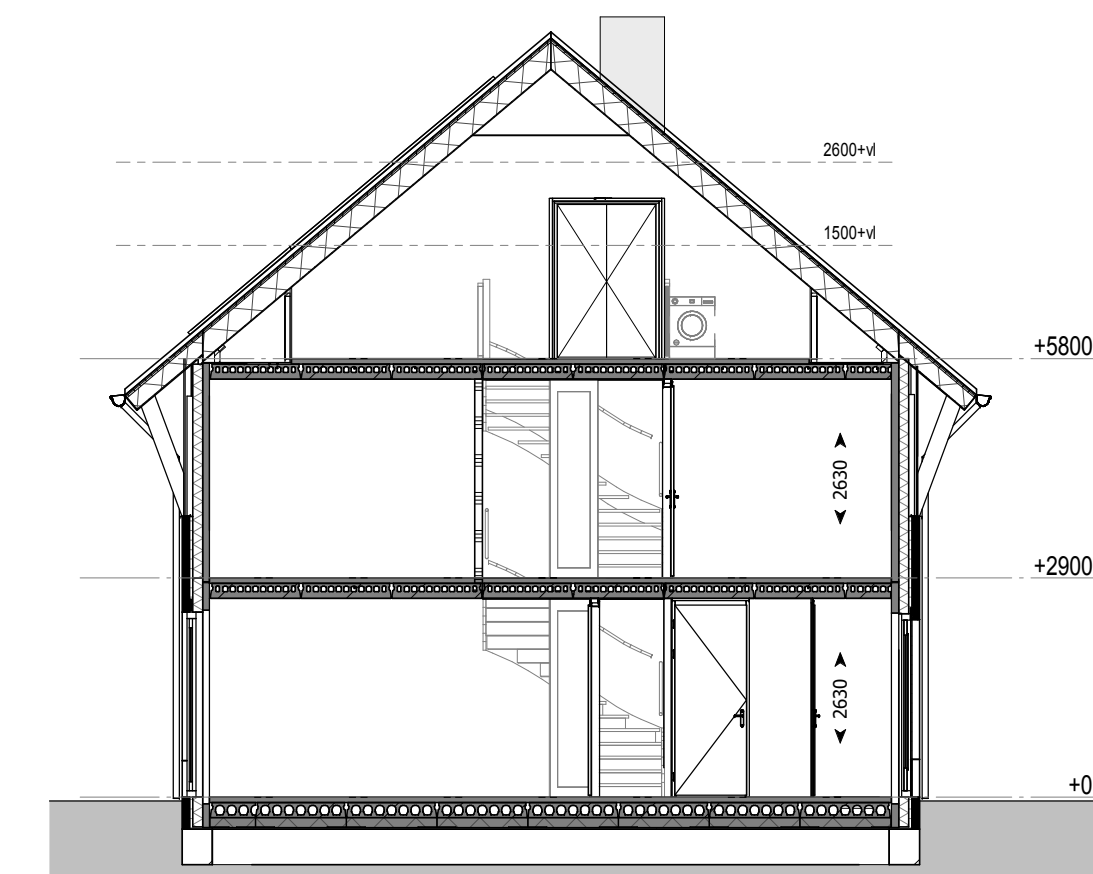

voorgevel

zijgevel

achtergevel

doorsnede

begane grond

eerste verdieping

tweede verdieping

RENVOOI

ALGEMEEN

	Isolatie		Metselwerk
	Lichte scheidingswand		Kalkzandsteen wand
	In het werk gestorte betonwand		Metselwerk, halfsteens kleur: bruingrijs
	Metselwerk, halfsteens kleur: beigebruin		Metselwerk, tegelverband kleur: bruingrijs
	Metselwerk, halfsteens kleur: beigebruin		Gevelbekleding, hardhout kleur: naturel
	Metselwerk, halfsteens kleur: beigebruin		Kozijnvulling, kunststof kleur: donkergrijs