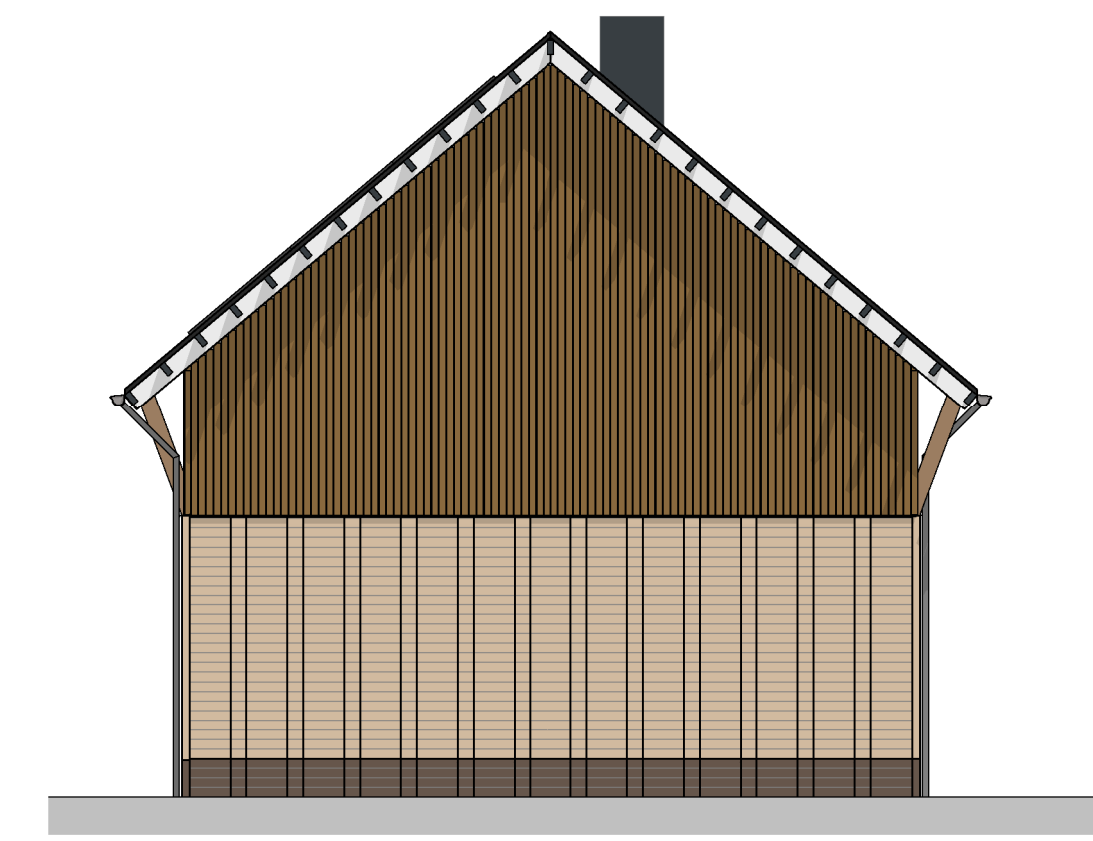

voorgevel

zijgevel

achtergevel

doorsnede

begane grond

eerste verdieping

tweede verdieping

RENVOOI

ALGEMEEN

	Isolatie		Metselwerk
	Lichte scheidingswand		Kalkzandsteen wand
	In het werk gestorte betonwand		Metselwerk, halfsteens kleur: bruingrijs
	Metselwerk, halfsteens kleur: beigebruin		Metselwerk, tegelverband kleur: bruingrijs
	Metselwerk, halfsteens kleur: beigebruin		Gevelbekleding, hardhout kleur: naturel
	Metselwerk, halfsteens kleur: beigebruin		Kozijnvulling, kunststof kleur: donkergrijs