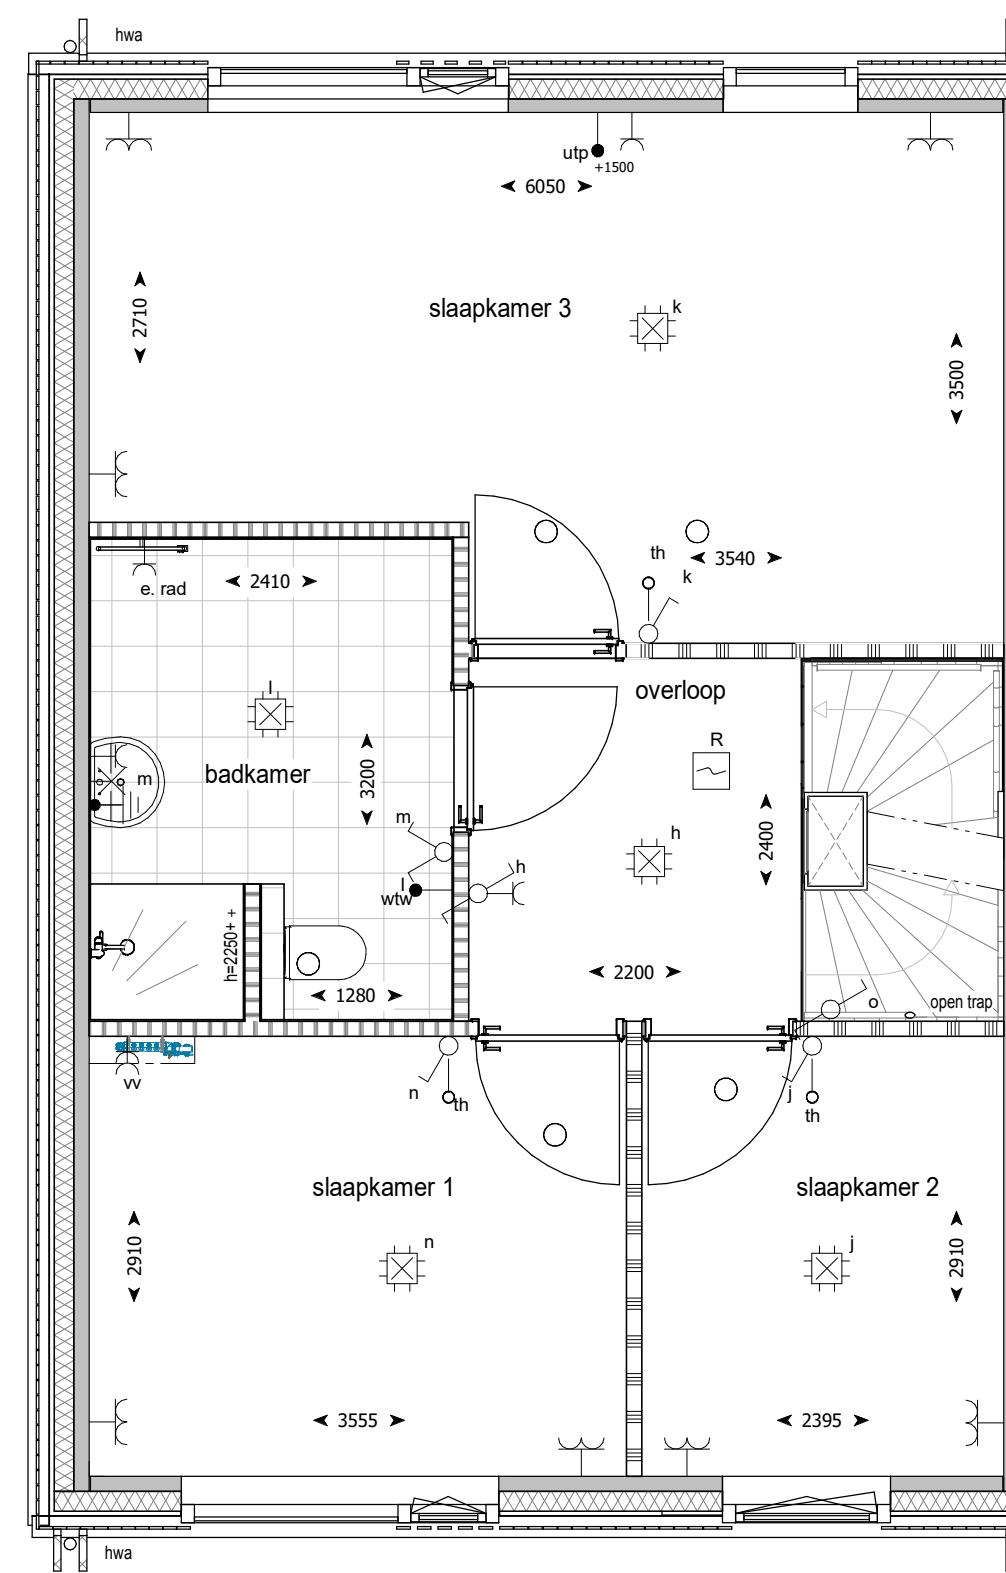

voorgevel

zijgevel

achtergevel

doorsnede

begane grond

eerste verdieping

tweede verdieping

RENVOOI

Betekenis bijschriften:

hwa Hemelwater afvoer

ELEKTRA

	Bedrade leiding
	Onbedrade leiding
	Beldrukker
	Bel
	Enkele schakelaar
	Wissel schakelaar
	Serie schakelaar
	Enkele wandcontactdoos met randaarde
	Dubbele wandcontactdoos met randaarde verticaal
	Dubbele wandcontactdoos met randaarde horizontaal
	Perilex wandcontactdoos t.b.v. elektrisch koken
	Optische rookmelder
	Aansluitpunt verlichting plafond
	Aansluitpunt verlichting wand met armatuur
	Aansluitpunt verlichting wand zonder armatuur
	Aanvoer- of afzuigpunt vtw (positie en aantal indicatief)