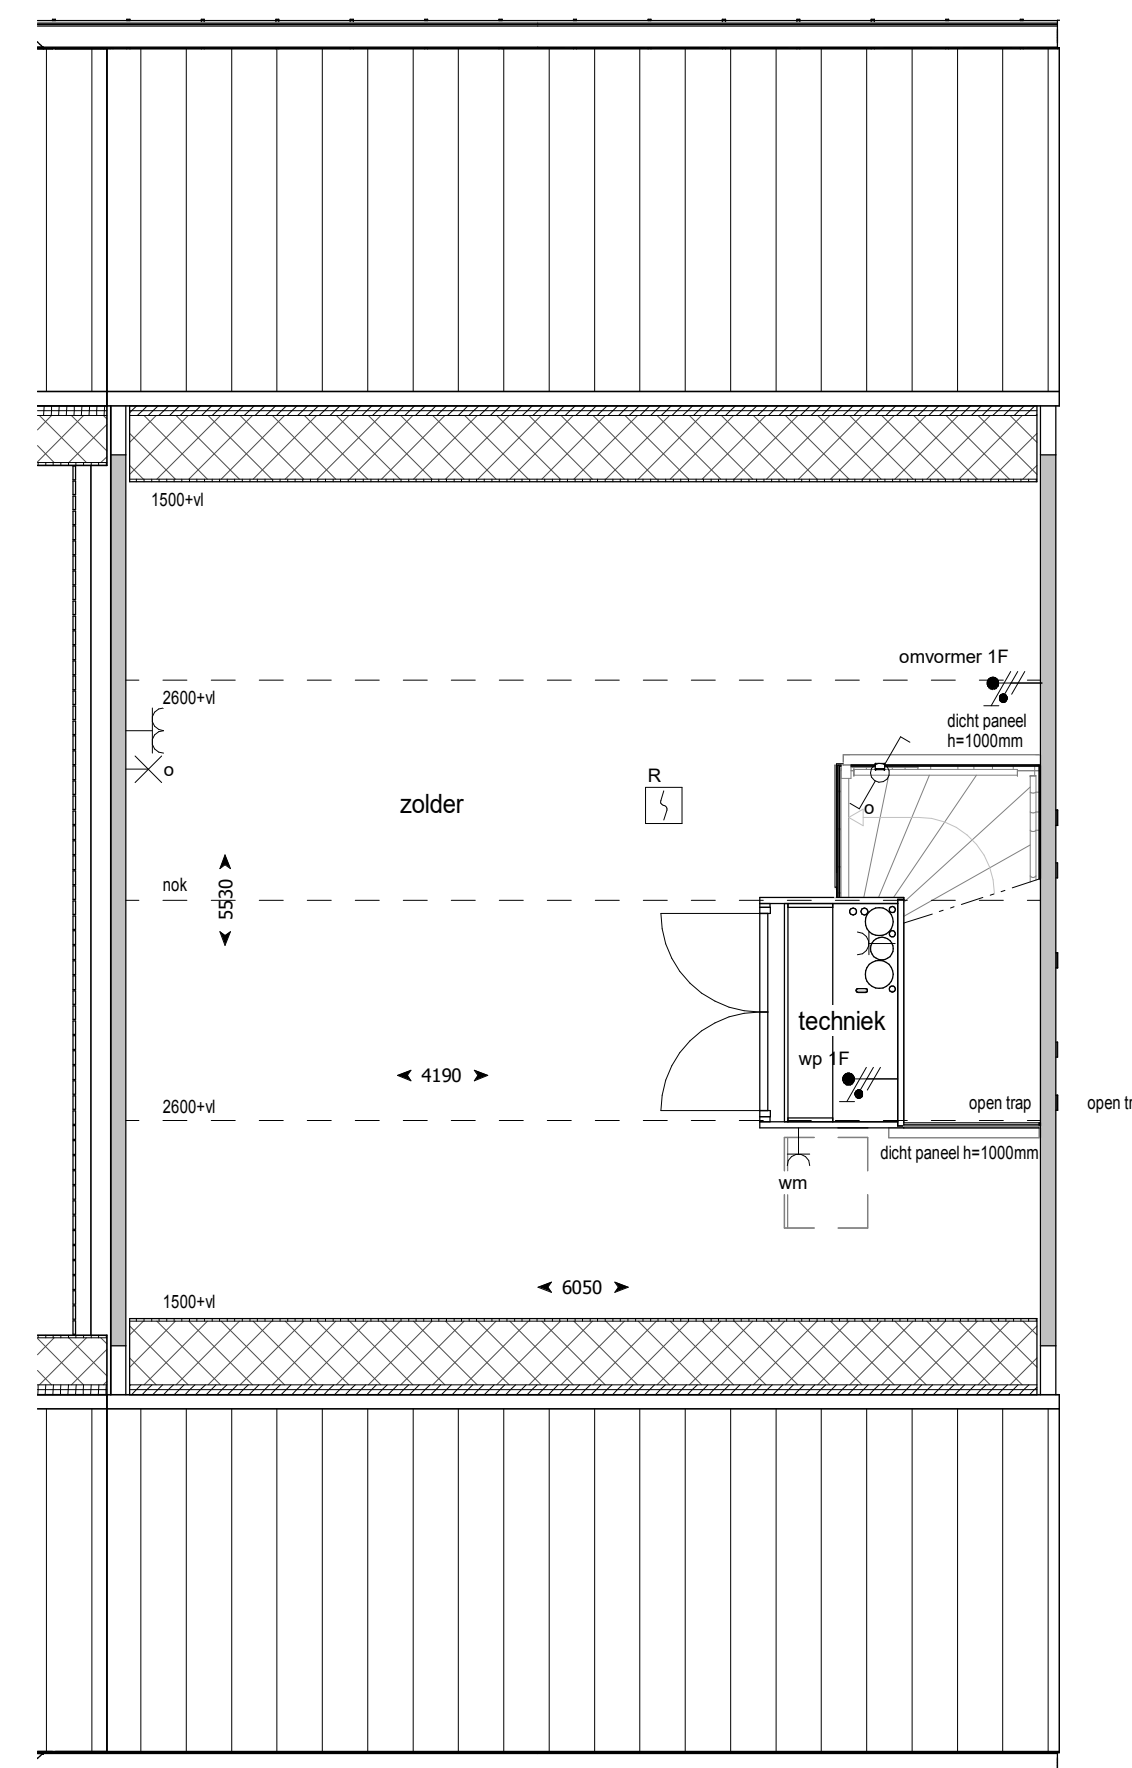

voorgevel

zijgevel

achtergevel

doorsnede

begane grond

eerste verdieping

tweede verdieping

RENVOOI

ALGEMEEN

	Isolatie		Metselwerk
	Lichte scheidingswand		Kalkzandsteen wand
	In het werk gestorte betonwand		Metselwerk, halfsteens kleur: bruingrijs
	Metselwerk, halfsteens kleur: beigebruin		Metselwerk, tegelverband kleur: bruingrijs
	Metselwerk, halfsteens kleur: beigebruin		Gevelbekleding, hardhout kleur: naturel
	Metselwerk, halfsteens kleur: beigebruin		Kozijnvulling, kunststof kleur: donkergrijs

Betekenis bijschriften:

hwa Hemelwater afvoer

ELEKTRA

	Bedrade leiding
	Onbedrade leiding
	Beldrukker
	Bel
	Enkele schakelaar
	Wissel schakelaar
	Serie schakelaar
	Enkele wandcontactdoos met randaarde
	Dubbele wandcontactdoos met randaarde verticaal
	Dubbele wandcontactdoos met randaarde horizontaal
	Perilex wandcontactdoos t.b.v. elektrisch koken
	Optische rookmelder
	Aansluitpunt verlichting plafond
	Aansluitpunt verlichting wand met armatuur
	Aansluitpunt verlichting wand zonder armatuur
	Aanvoer- of afzuigpunt vtw (positie en aantal indicatief)