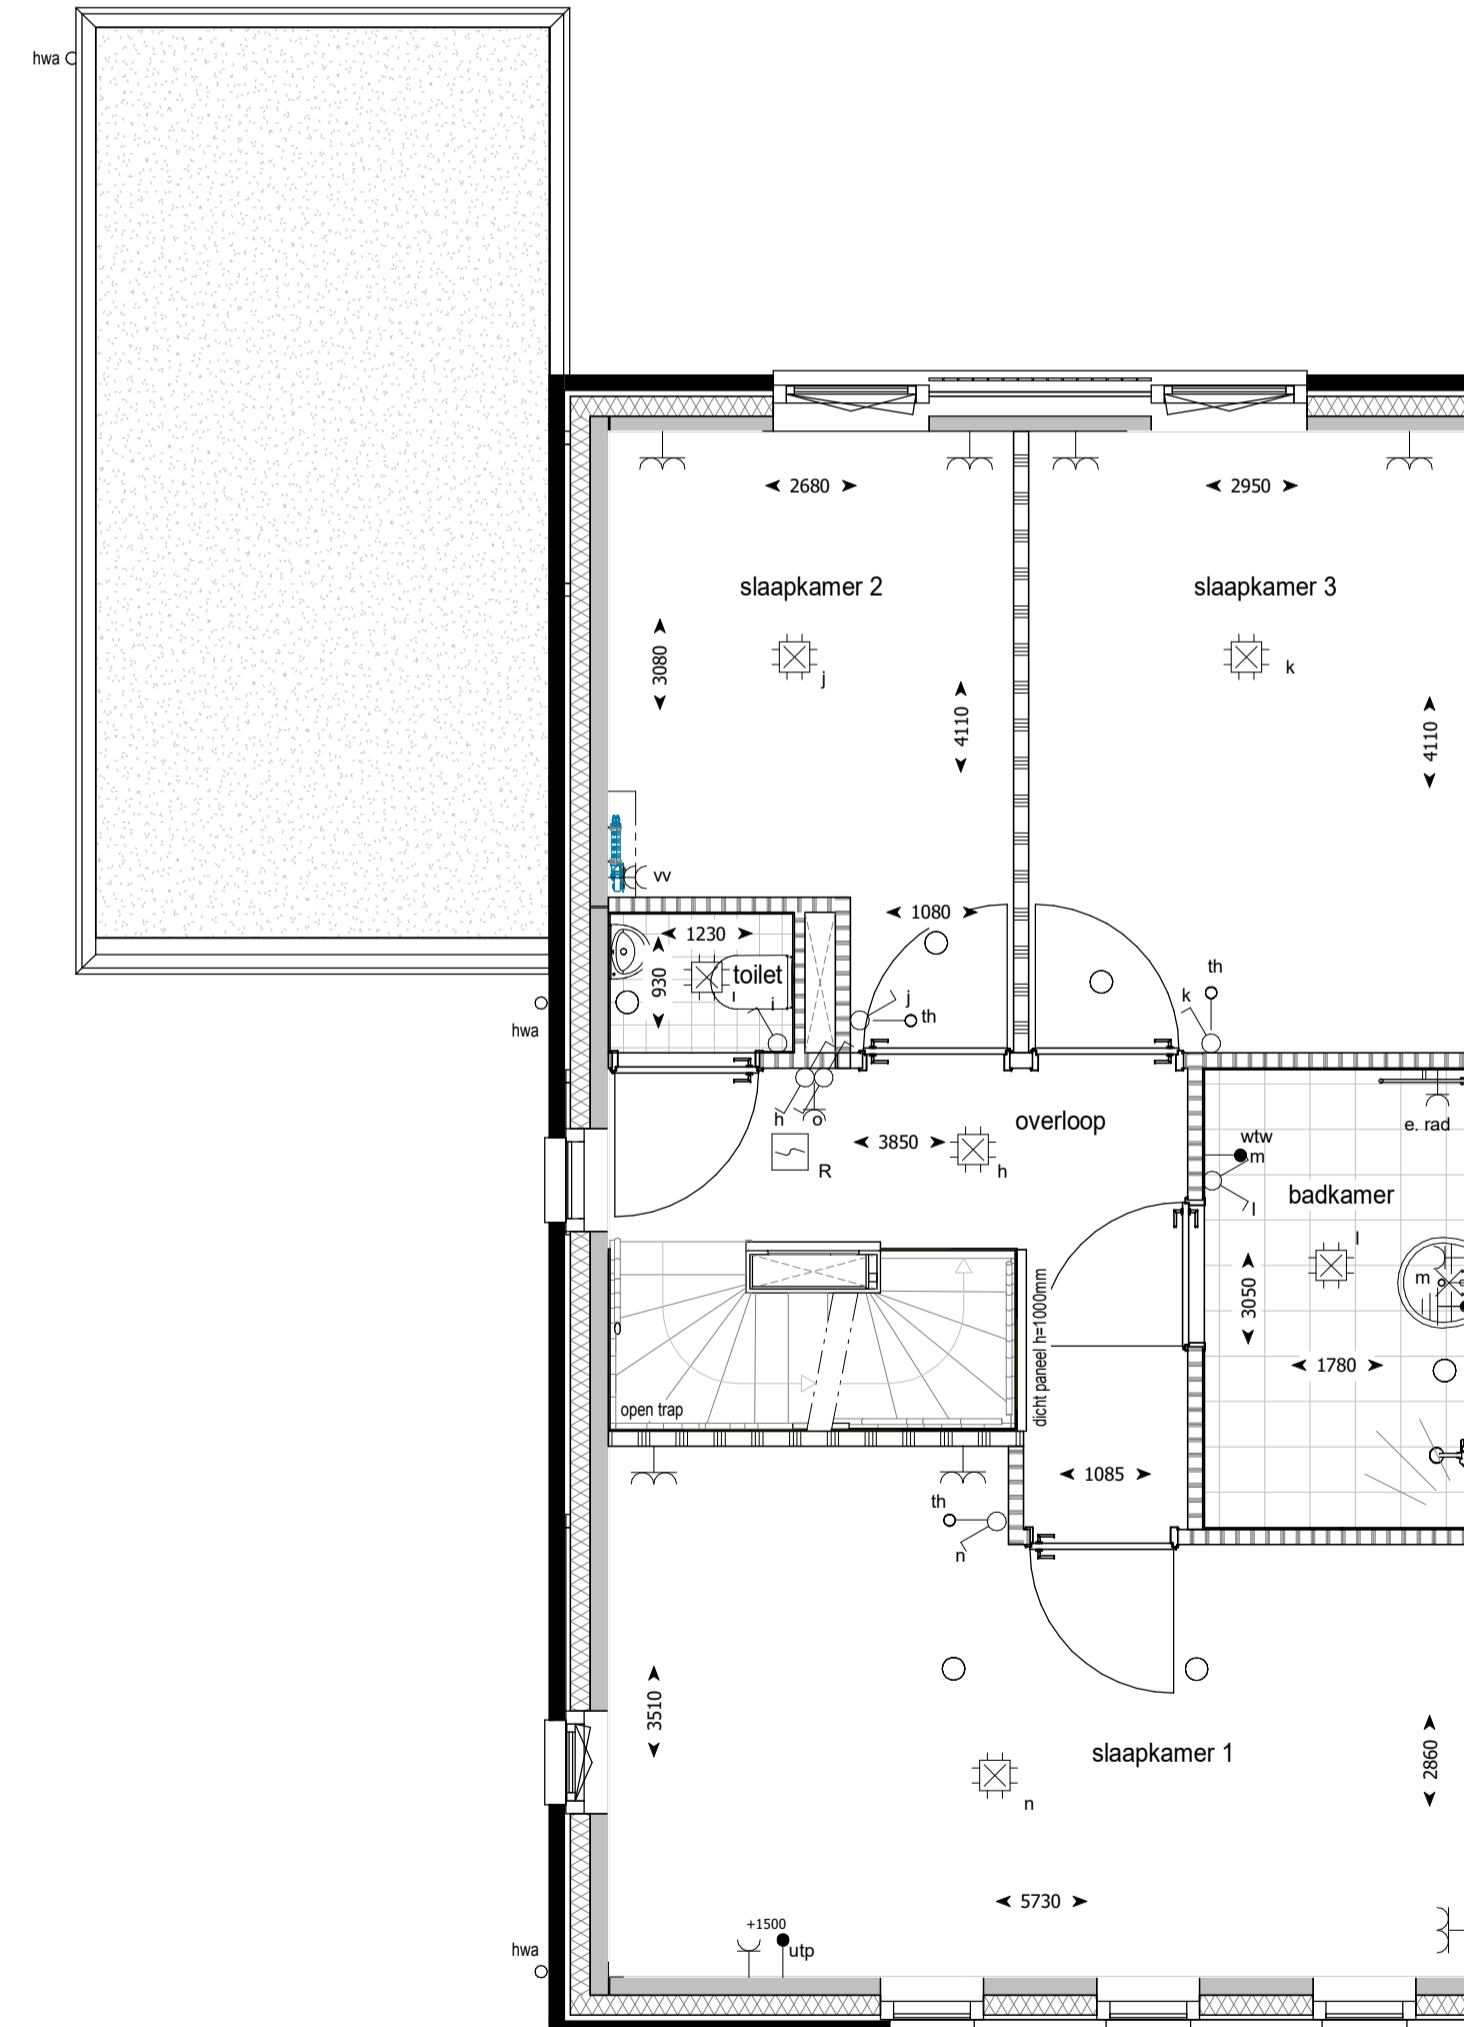

voorgevel

zijgevel

achtergevel

doorsnede

begane grond

eerste verdieping

tweede verdieping

RENVOOI

Betekenis bijschriften:

hwa Hemelwater afvoer

ELEKTRA

	Bedrade leiding
	Onbedrade leiding
	Beldrukker
	Bel
	Enkele schakelaar
	Wissel schakelaar
	Serie schakelaar
	Enkele wandcontactdoos met randaarde
	Dubbele wandcontactdoos met randaarde verticaal
	Dubbele wandcontactdoos met randaarde horizontaal
	Perilex wandcontactdoos t.b.v. elektrisch koken
	Optische rookmelder
	Aansluitpunt verlichting plafond
	Aansluitpunt verlichting wand met armatuur
	Aansluitpunt verlichting wand zonder armatuur
	Aanvoer- of afzuigpunt wtw (positie en aantal indicatief)