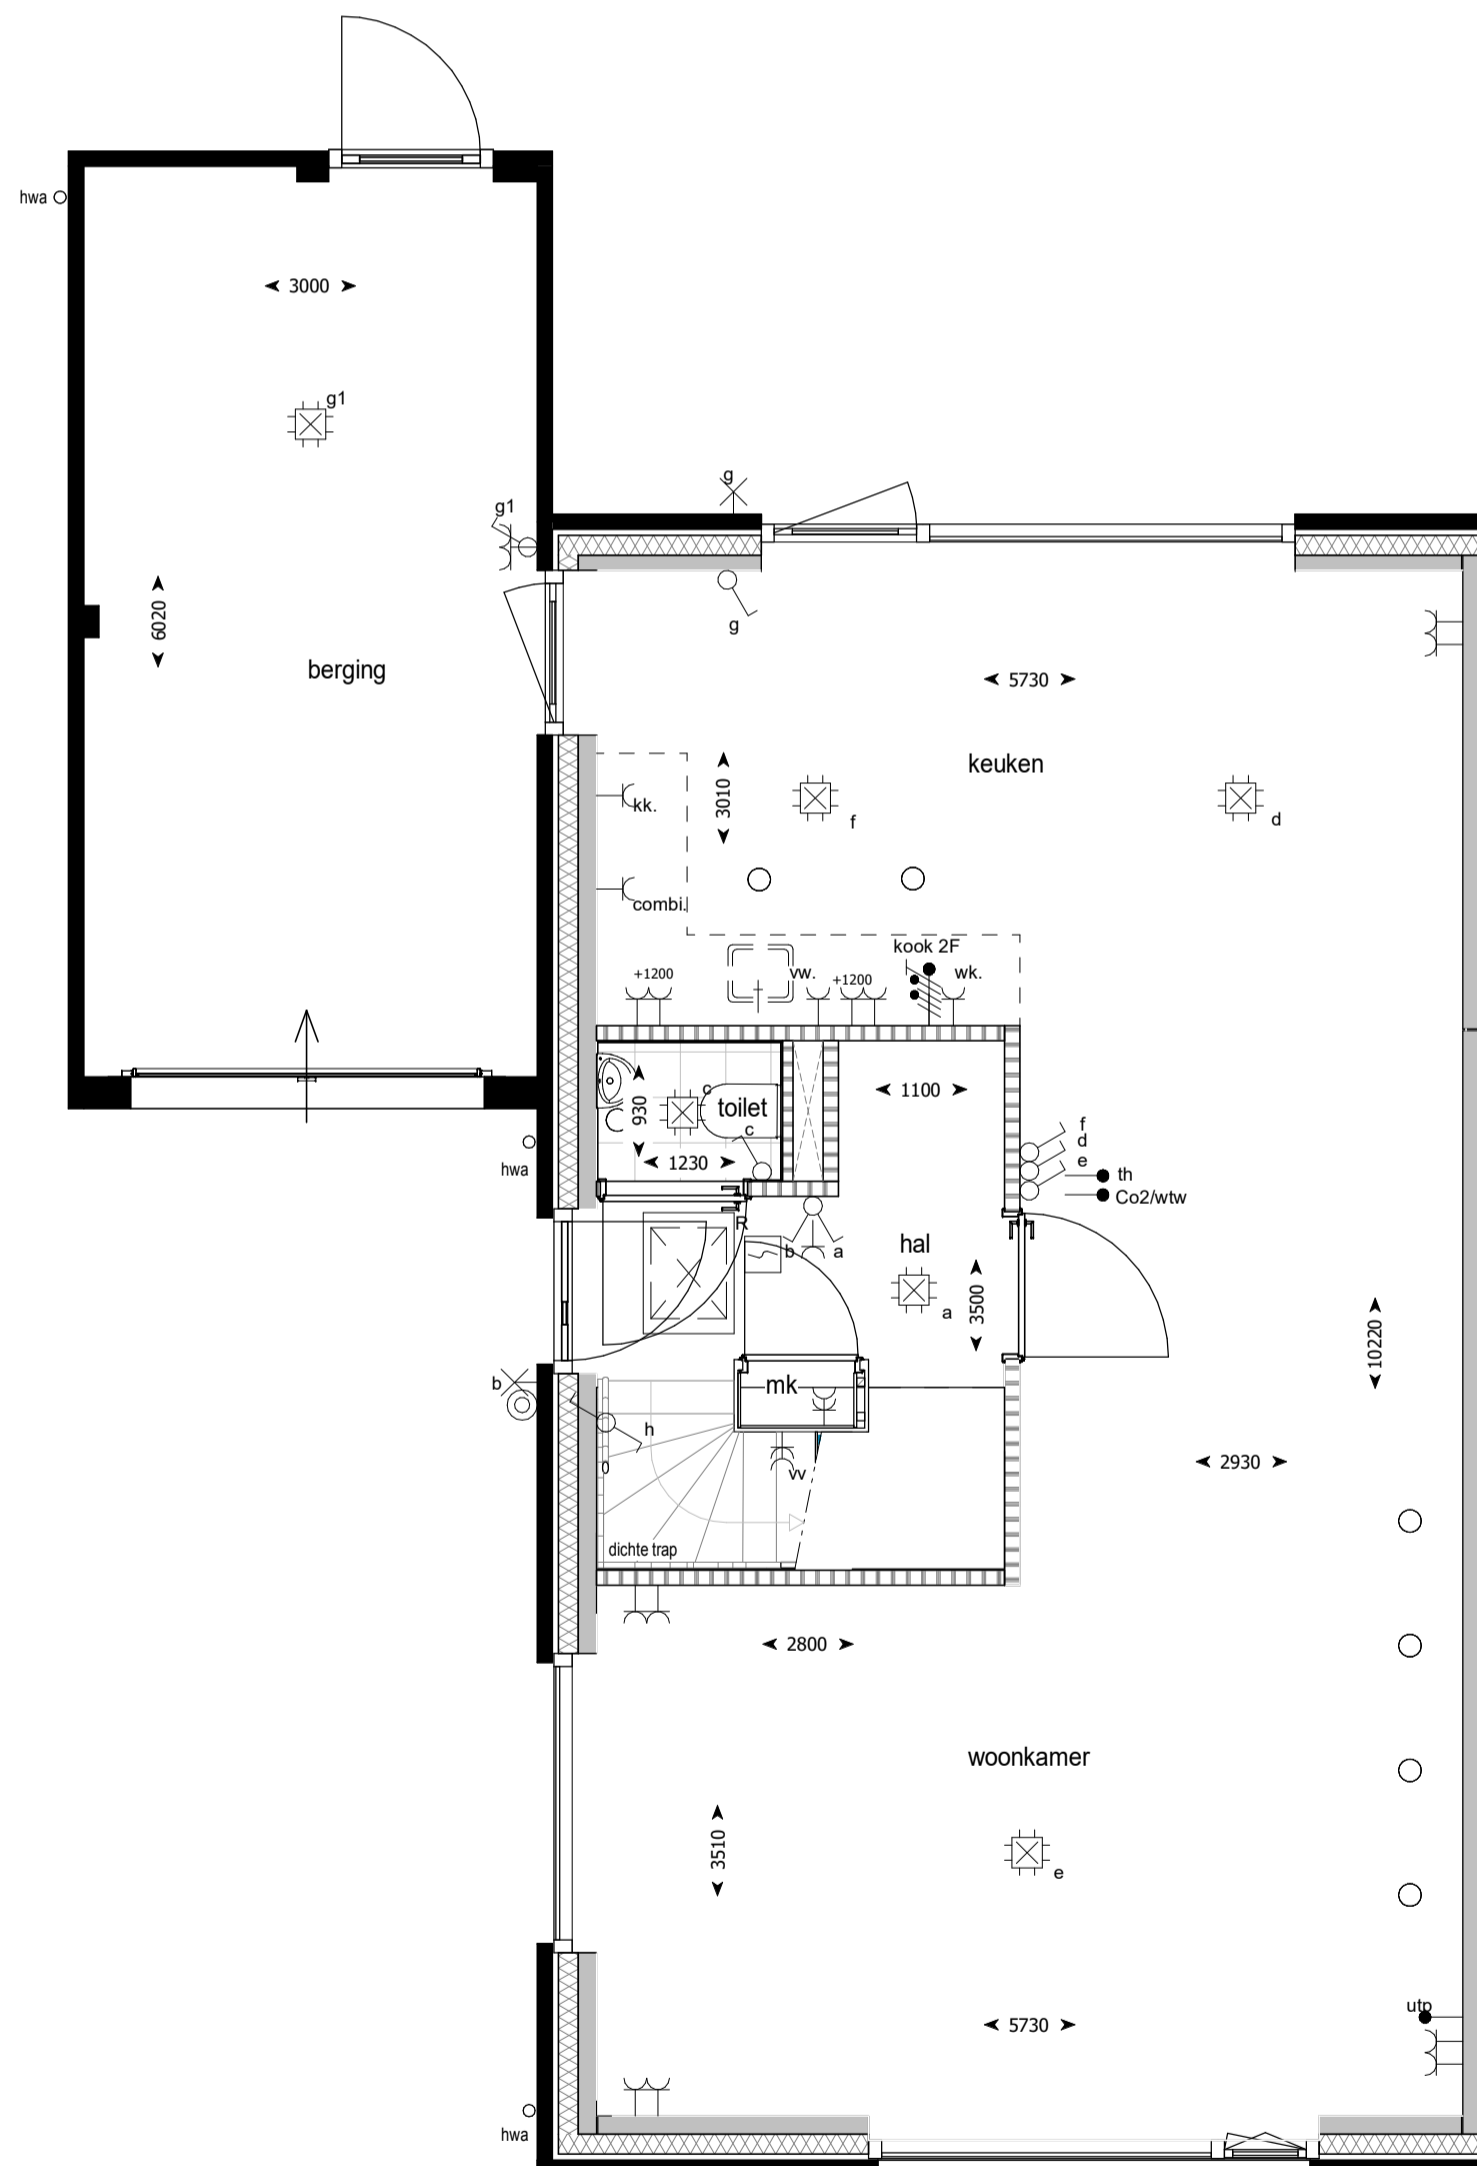

voorgevel

zijgevel

achtergevel

doorsnede

begane grond

eerste verdieping

tweede verdieping

RENVOOI

Betekenis bijschriften:

hwa Hemelwater afvoer

ELEKTRA

	Bedrade leiding
	Onbedrade leiding
	Beldrukker
	Bel
	Enkele schakelaar
	Wissel schakelaar
	Serie schakelaar
	Enkele wandcontactdoos met randaarde
	Dubbele wandcontactdoos met randaarde verticaal
	Dubbele wandcontactdoos met randaarde horizontaal
	Perilex wandcontactdoos t.b.v. elektrisch koken
	Optische rookmelder
	Aansluitpunt verlichting plafond
	Aansluitpunt verlichting wand met armatuur
	Aansluitpunt verlichting wand zonder armatuur
	Aanvoer- of afzuigpunt wtw (positie en aantal indicatief)