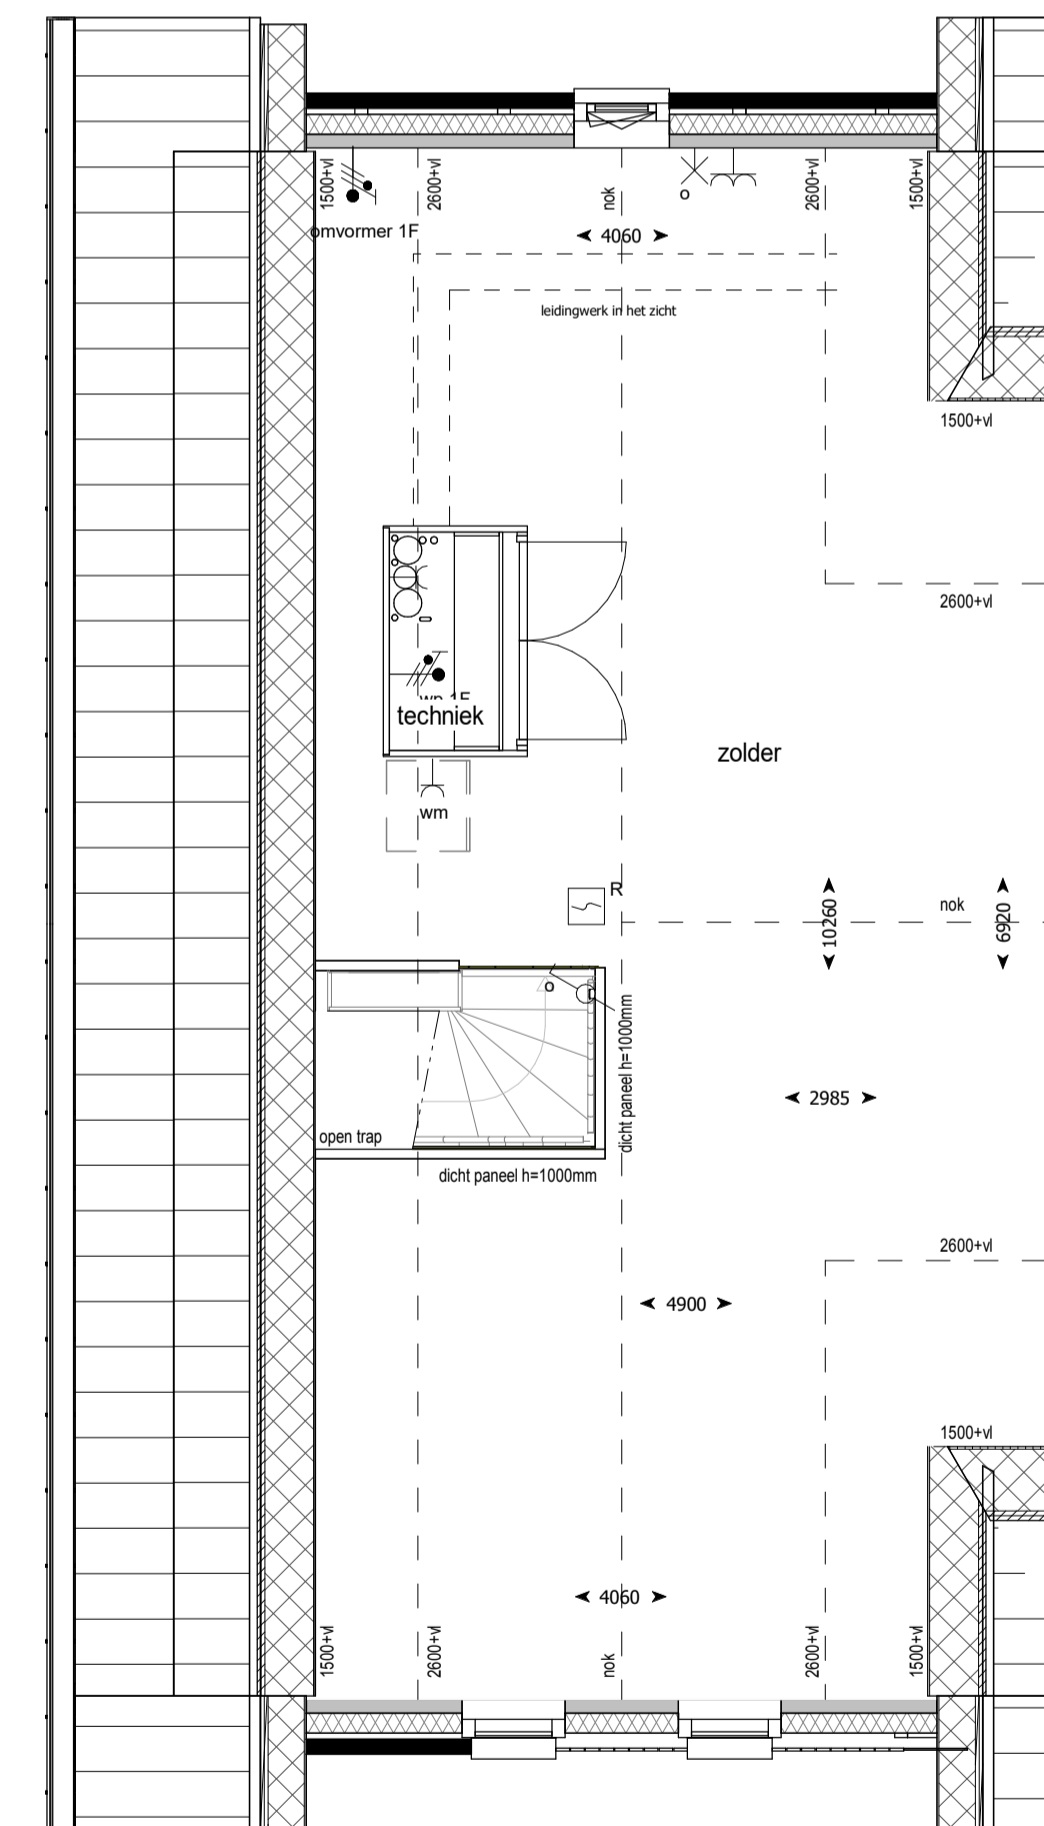

voorgevel

zijgevel

achtergevel

doorsnede

begane grond

eerste verdieping

tweede verdieping

RENVOOI

Betekenis bijschriften:

hwa Hemelwater afvoer

ELEKTRA

	Bedrade leiding
	Onbedrade leiding
	Beldrukker
	Bel
	Enkele schakelaar
	Wissel schakelaar
	Serie schakelaar
	Enkele wandcontactdoos met randaarde
	Dubbele wandcontactdoos met randaarde verticaal
	Dubbele wandcontactdoos met randaarde horizontaal
	Perilex wandcontactdoos t.b.v. elektrisch koken
	Optische rookmelder
	Aansluitpunt verlichting plafond
	Aansluitpunt verlichting wand met armatuur
	Aansluitpunt verlichting wand zonder armatuur
	Aanvoer- of afzuigpunt wtw (positie en aantal indicatief)