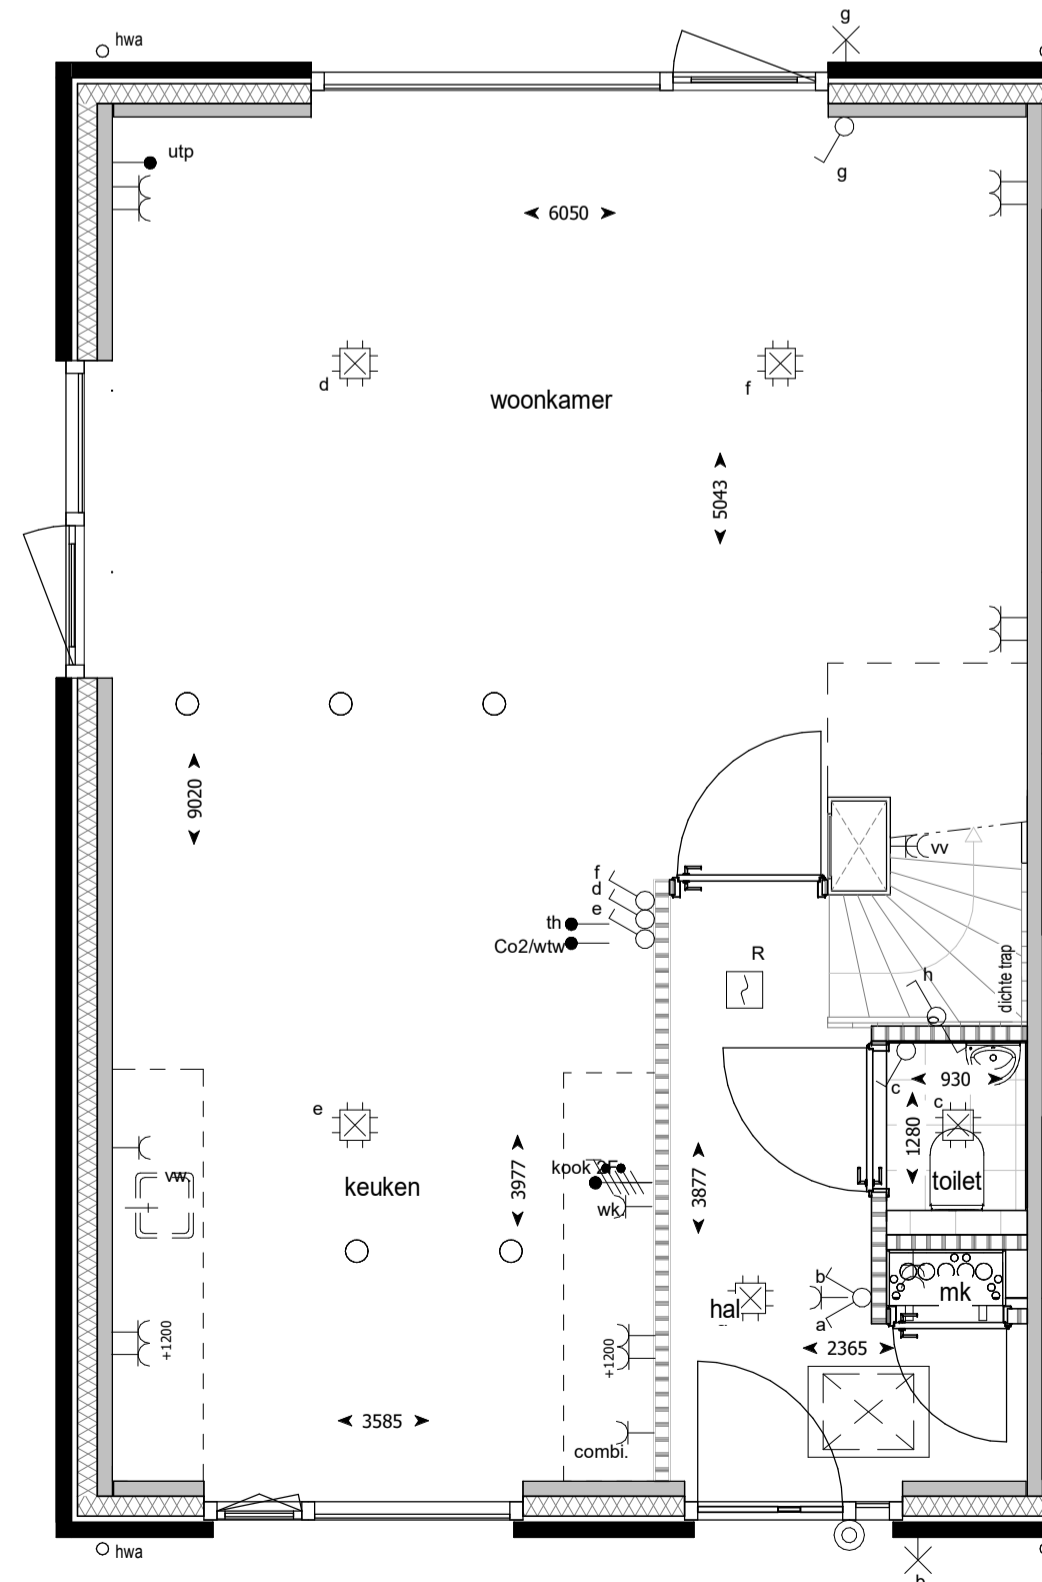

Betekenis bijschriften:

- hwa Hemelwater afvoer

ELEKTRA

- Bedrade leiding
- Onbedrade leiding
- Beldrukker
- Bel
- Enkele schakelaar
- Wissel schakelaar
- Serie schakelaar
- Enkele wandcontactdoos met randaarde
- Dubbele wandcontactdoos met randaarde verticaal
- Dubbele wandcontactdoos met randaarde horizontaal
- Perilex wandcontactdoos t.b.v. elektrisch koken
- Optische rookmelder
- Aansluitpunt verlichting plafond
- Aansluitpunt verlichting wand met armatuur
- Aansluitpunt verlichting wand zonder armatuur
- Aanvoer- of afzuigpunt wtw (positie en aantal indicatief)

begane grond

eerste verdieping

tweede verdieping