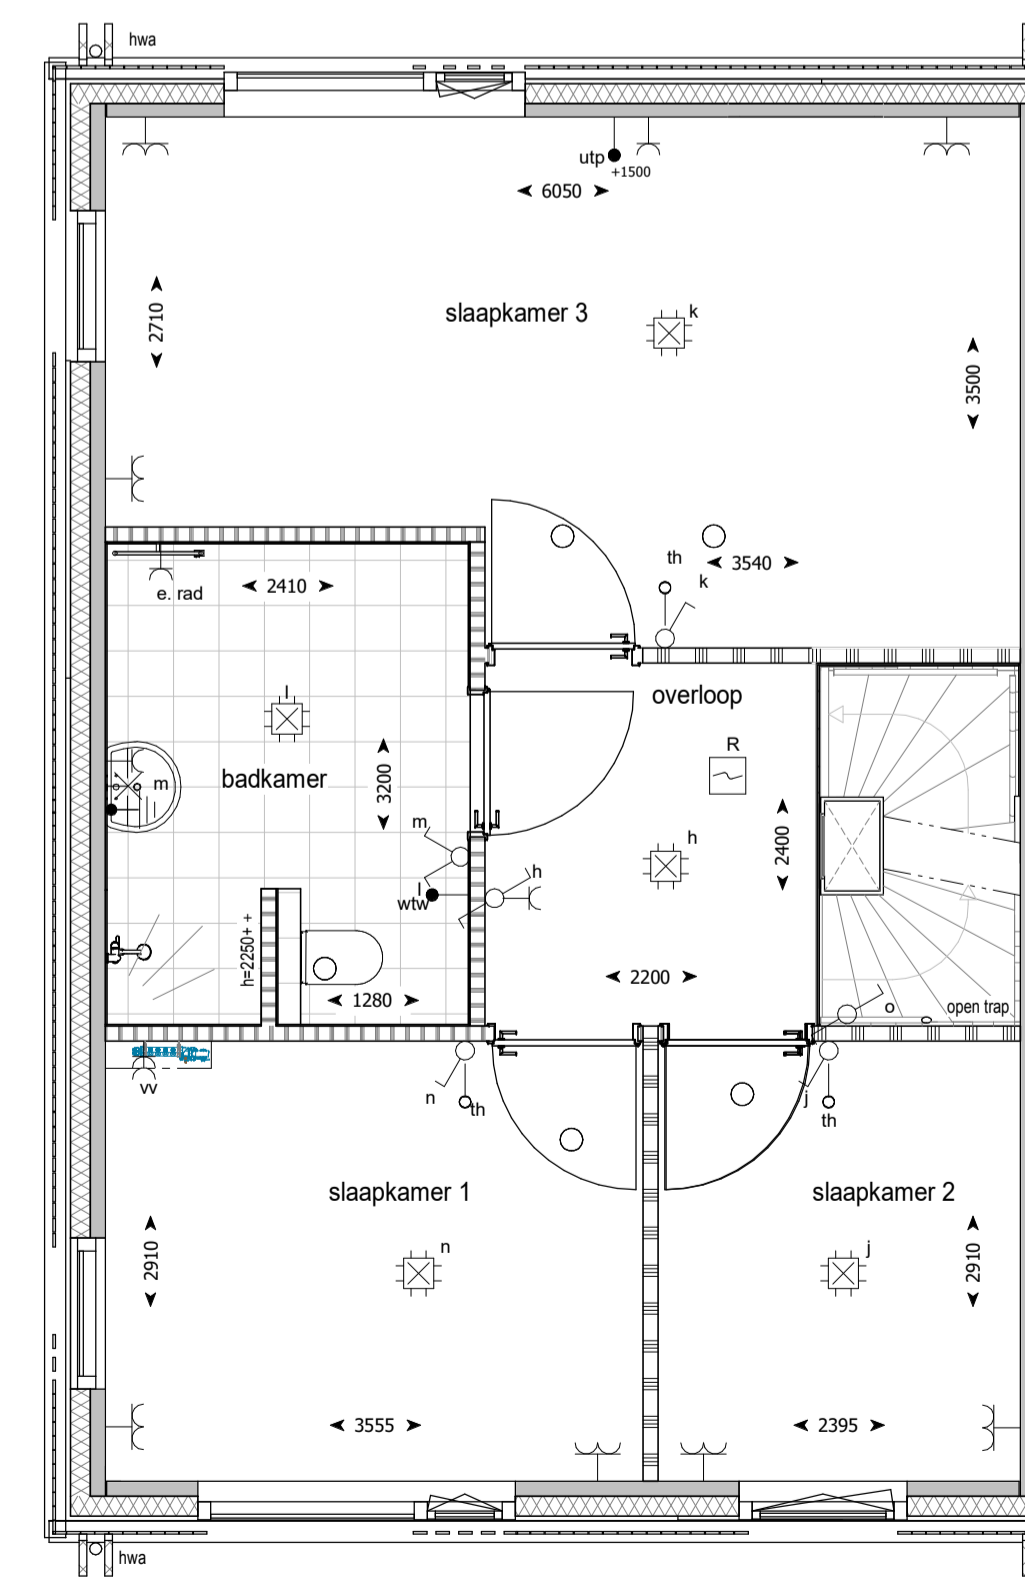

Betekenis bijschriften:

- hwa Hemelwater afvoer

ELEKTRA

- Bedrade leiding
- Onbedrade leiding
- Beldrukker
- Bel
- Enkele schakelaar
- Wissel schakelaar
- Serie schakelaar
- Enkele wandcontactdoos met randaarde
- Dubbele wandcontactdoos met randaarde verticaal
- Dubbele wandcontactdoos met randaarde horizontaal
- Perilex wandcontactdoos t.b.v. elektrisch koken
- Optische rookmelder
- Aansluitpunt verlichting plafond
- Aansluitpunt verlichting wand met armatuur
- Aansluitpunt verlichting wand zonder armatuur
- Aanvoer- of afzuigpunt wtw (positie en aantal indicatief)

begane grond

eerste verdieping

tweede verdieping