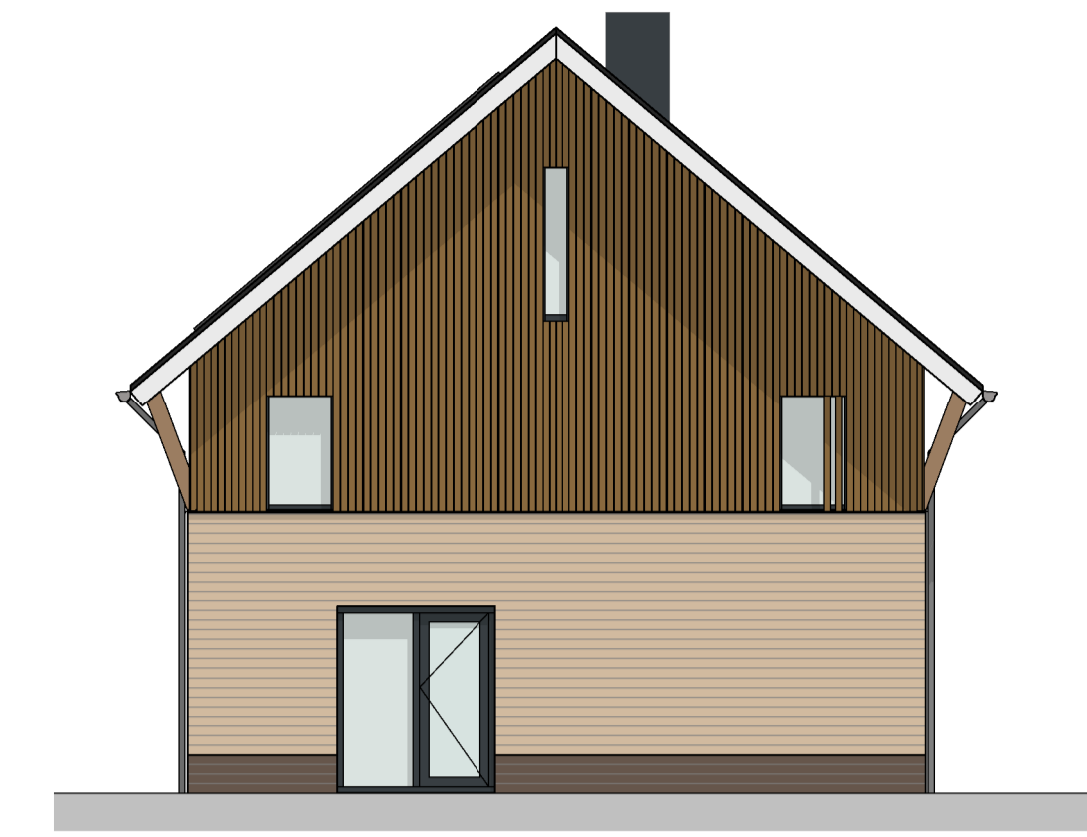

voorgevel

zijgevel

achtergevel

doorsnede

RENVOOI

ALGEMEEN

- Isolatie
- Metselwerk
- Lichte scheidingswand
- Kalkzandsteen wand
- In het werk gestorte betonwand
- Metselwerk, halfsteens kleur: bruingrijs
- Metselwerk, halfsteens kleur: beige grijs
- Metselwerk, halfsteens kleur: beigebruin
- Metselwerk, tegelverband kleur: bruingrijs
- Gevelbekleding, hardhout kleur: naturel
- Kozijnvulling, kunststof kleur: donkergrijs

Betekenis bijschriften:

- hwa Hemelwater afvoer

ELEKTRA

- Bedrade leiding
- Onbedrade leiding
- Beldrukker
- Bel
- Enkele schakelaar
- Wissel schakelaar
- Serie schakelaar
- Enkele wandcontactdoos met randaarde
- Dubbele wandcontactdoos met randaarde verticaal
- Dubbele wandcontactdoos met randaarde horizontaal
- Perilex wandcontactdoos t.b.v. elektrisch koken
- Optische rookmelder
- Aansluitpunt verlichting plafond
- Aansluitpunt verlichting wand met armatuur
- Aansluitpunt verlichting wand zonder armatuur
- Aanvoer- of afzuigpunt wtw (positie en aantal indicatief)