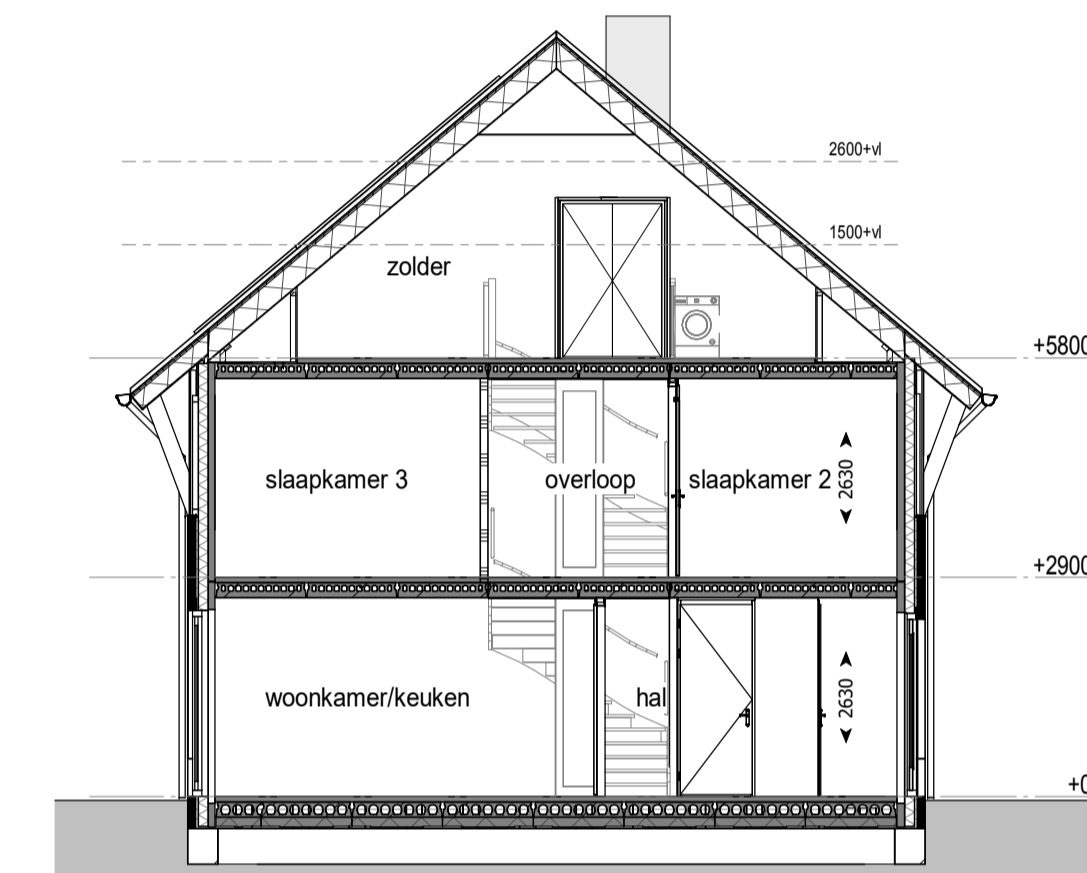

voorgevel

zijgevel

achtergevel

doorsnede

RENVOOI

ALGEMEEN

- Isolatie
- Metselwerk
- Lichte scheidingswand
- Kalkzandsteen wand
- In het werk gestorte betonwand
- Metselwerk, halfsteens kleur: bruingrijs
- Metselwerk, halfsteens kleur: beige grijs
- Metselwerk, halfsteens kleur: beigebruin
- Metselwerk, tegelverband kleur: bruingrijs
- Gevelbekleding, hardhout kleur: naturel
- Kozijnvulling, kunststof kleur: donkergrijs

Betekenis bijschriften:

- hwa Hemelwater afvoer

ELEKTRA

- Bedrade leiding
- Onbedrade leiding
- Beldrukker
- Bel
- Enkele schakelaar
- Wissel schakelaar
- Serie schakelaar
- Enkele wandcontactdoos met randaarde
- Dubbele wandcontactdoos met randaarde verticaal
- Dubbele wandcontactdoos met randaarde horizontaal
- Perilex wandcontactdoos t.b.v. elektrisch koken
- Optische rookmelder
- Aansluitpunt verlichting plafond
- Aansluitpunt verlichting wand met armatuur
- Aansluitpunt verlichting wand zonder armatuur
- Aanvoer- of afzuigpunt wtw (positie en aantal indicatief)

begane grond

eerste verdieping

tweede verdieping