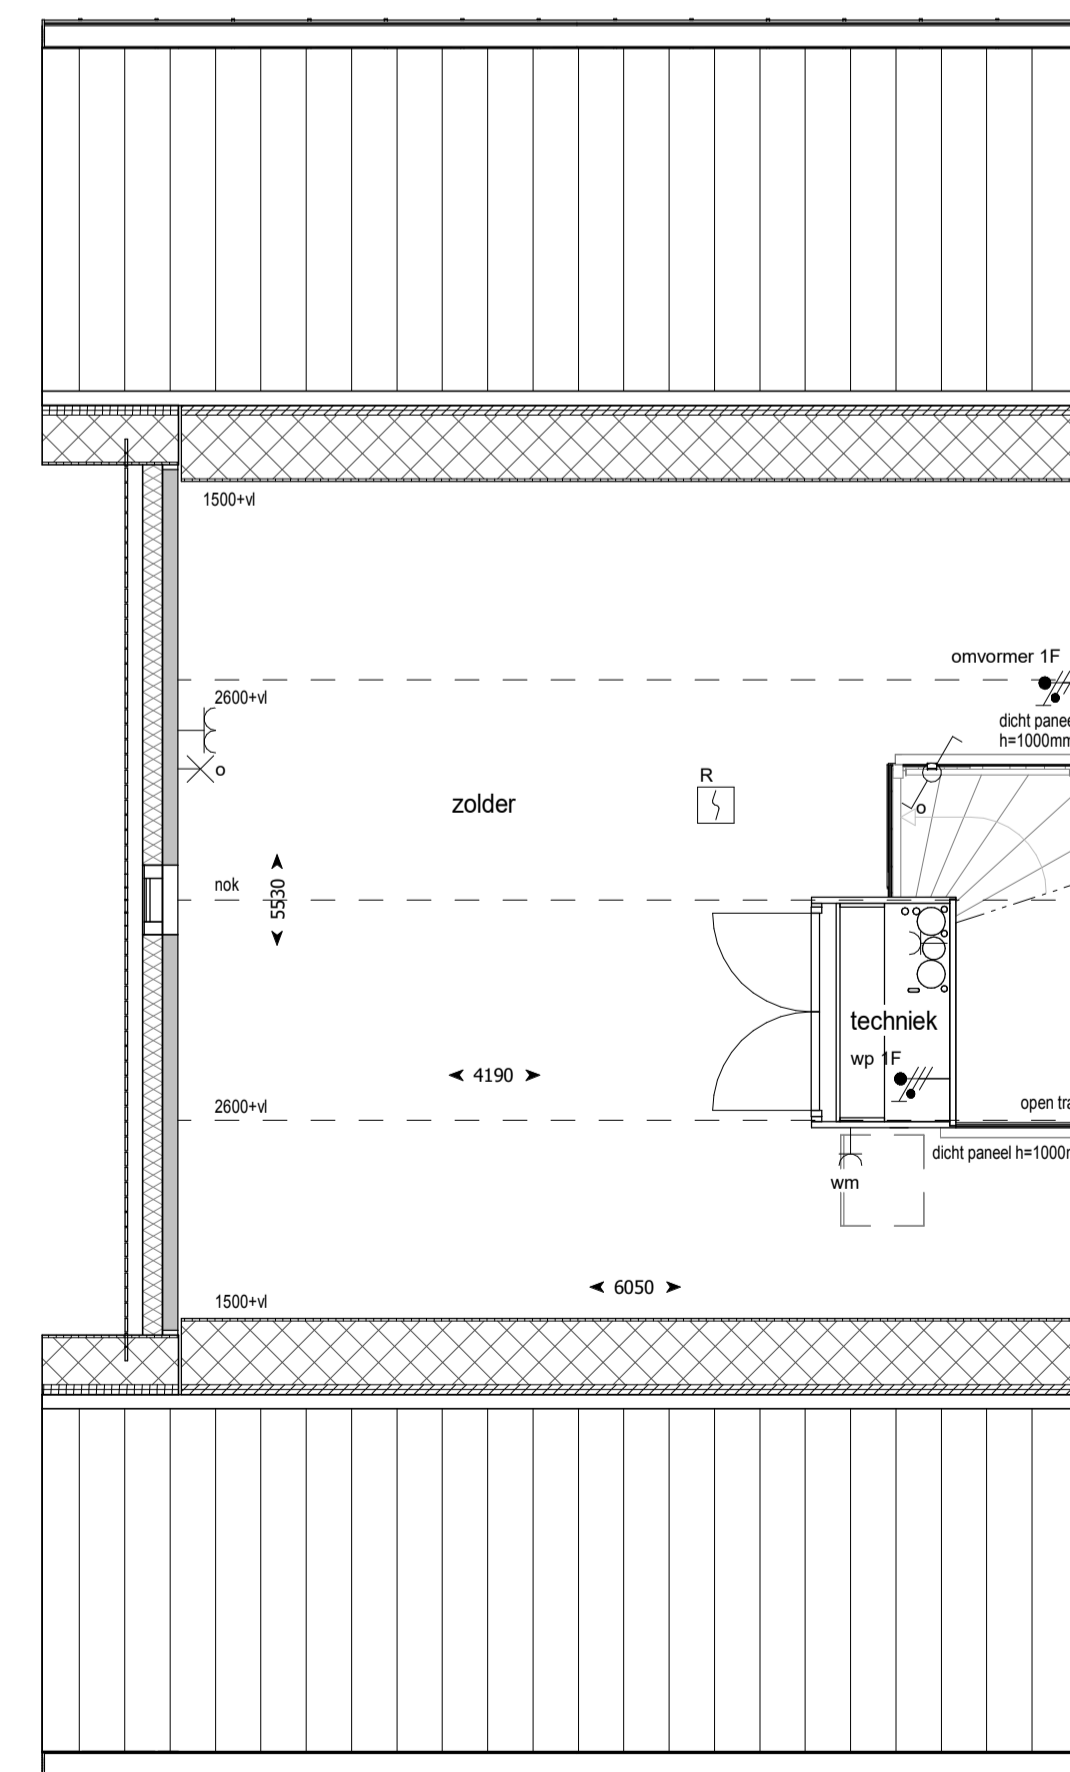

Betekenis bijschriften:

- hwa Hemelwater afvoer

ELEKTRA

- Bedrade leiding
- Onbedrade leiding
- Beldrukker
- Bel
- Enkele schakelaar
- Wissel schakelaar
- Serie schakelaar
- Enkele wandcontactdoos met randaarde
- Dubbele wandcontactdoos met randaarde verticaal
- Dubbele wandcontactdoos met randaarde horizontaal
- Perilex wandcontactdoos t.b.v. elektrisch koken
- Optische rookmelder
- Aansluitpunt verlichting plafond
- Aansluitpunt verlichting wand met armatuur
- Aansluitpunt verlichting wand zonder armatuur
- Aanvoer- of afzuigpunt wtw (positie en aantal indicatief)

begane grond

eerste verdieping

tweede verdieping