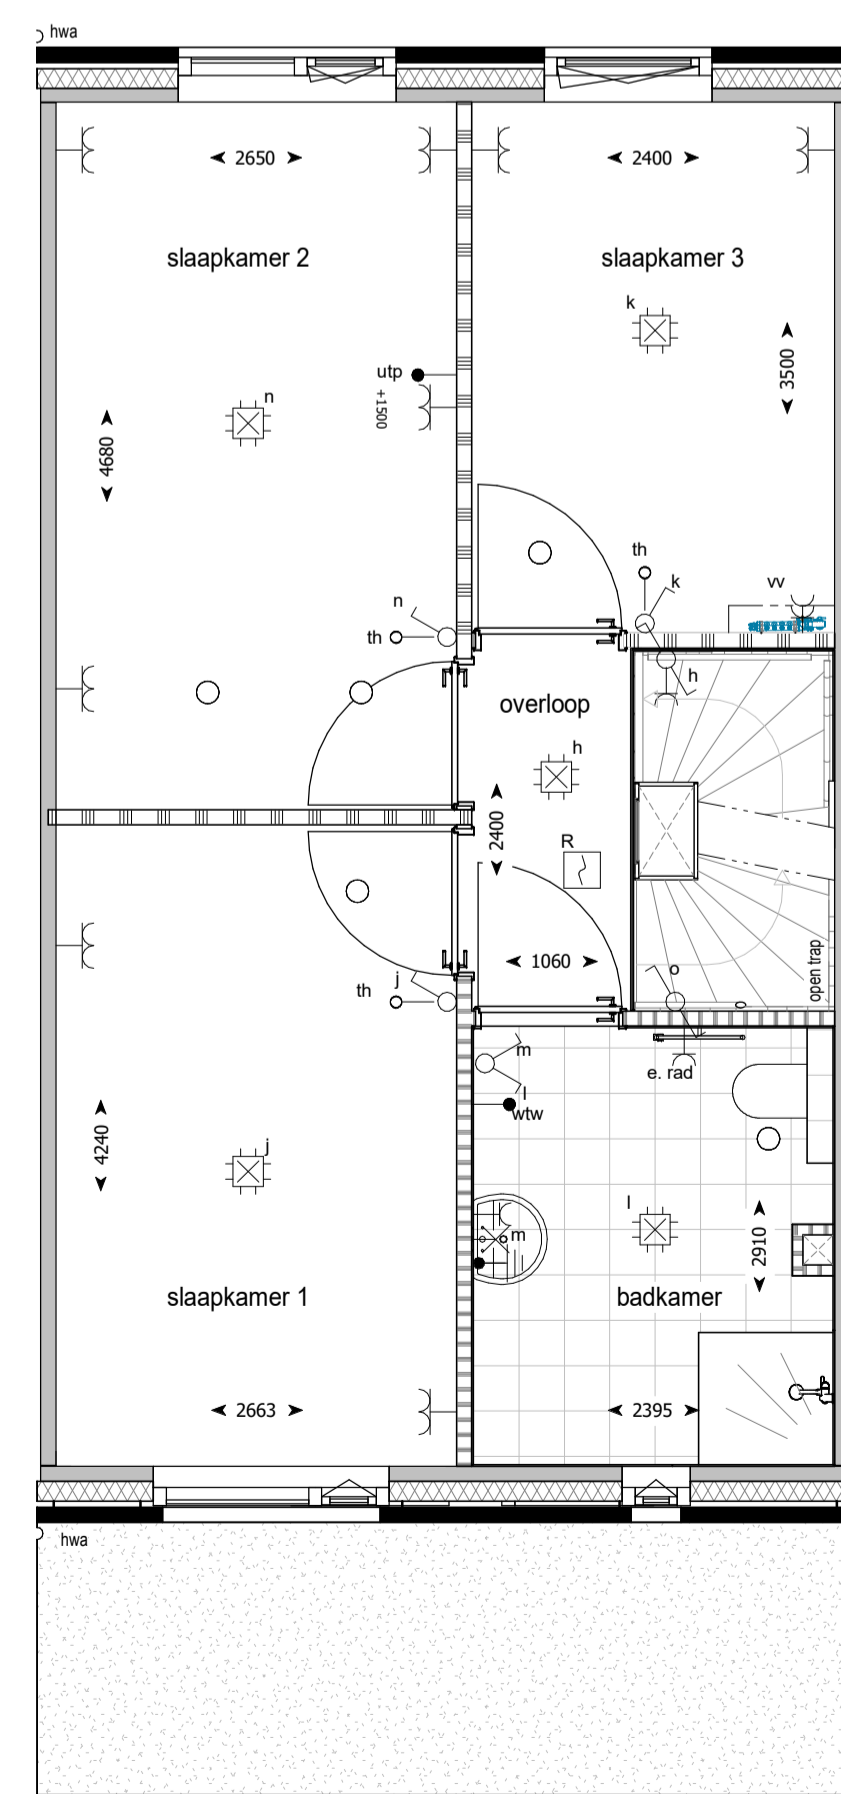

Betekenis bijschriften:

hwa Hemelwater afvoer

ELEKTRA

	Bedrade leiding
	Onbedrade leiding
	Beldrukker
	Bel
	Enkele schakelaar
	Wissel schakelaar
	Serie schakelaar
	Enkele wandcontactdoos met randaarde
	Dubbele wandcontactdoos met randaarde verticaal
	Dubbele wandcontactdoos met randaarde horizontaal
	Perilex wandcontactdoos t.b.v. elektrisch koken
	Optische rookmelder
	Aansluitpunt verlichting plafond
	Aansluitpunt verlichting wand met armatuur
	Aansluitpunt verlichting wand zonder armatuur
	Aanvoer- of afzuigpunt wtw (positie en aantal indicatief)

begane grond

eerste verdieping

tweede verdieping