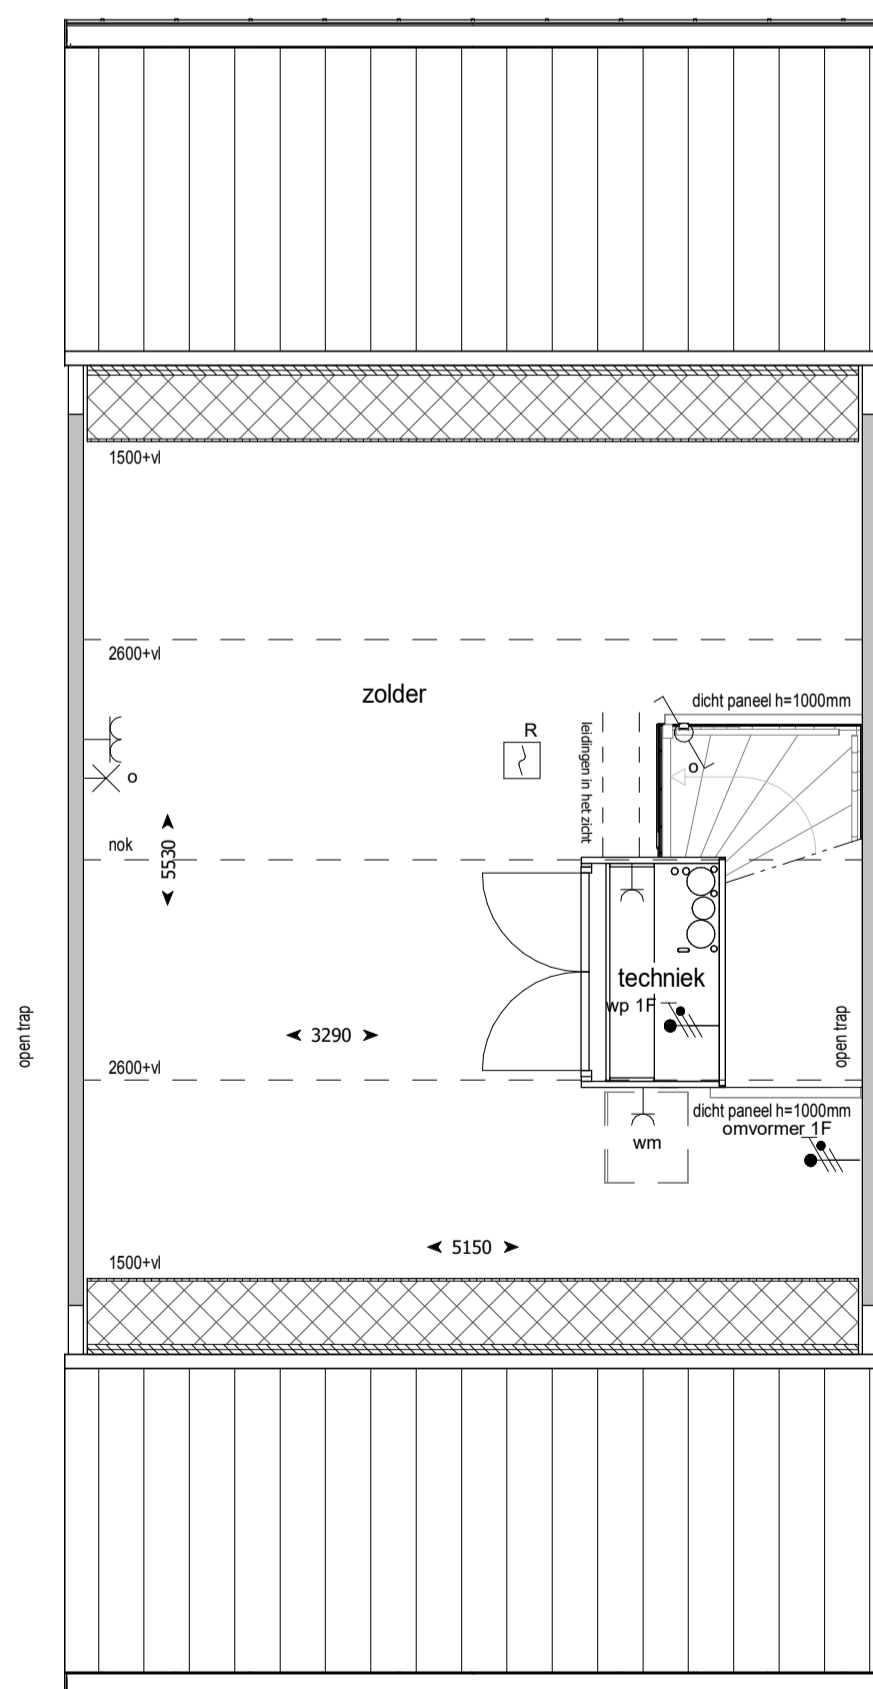

Betekenis bijschriften:

hwa Hemelwater afvoer

ELEKTRA

	Bedrade leiding
	Onbedrade leiding
	Beldrukker
	Bel
	Enkele schakelaar
	Wissel schakelaar
	Serie schakelaar
	Enkele wandcontactdoos met randaarde
	Dubbele wandcontactdoos met randaarde verticaal
	Dubbele wandcontactdoos met randaarde horizontaal
	Perilex wandcontactdoos t.b.v. elektrisch koken
	Optische rookmelder
	Aansluitpunt verlichting plafond
	Aansluitpunt verlichting wand met armatuur
	Aansluitpunt verlichting wand zonder armatuur
	Aanvoer- of afzuigpunt wtw (positie en aantal indicatief)

begane grond

eerste verdieping

tweede verdieping