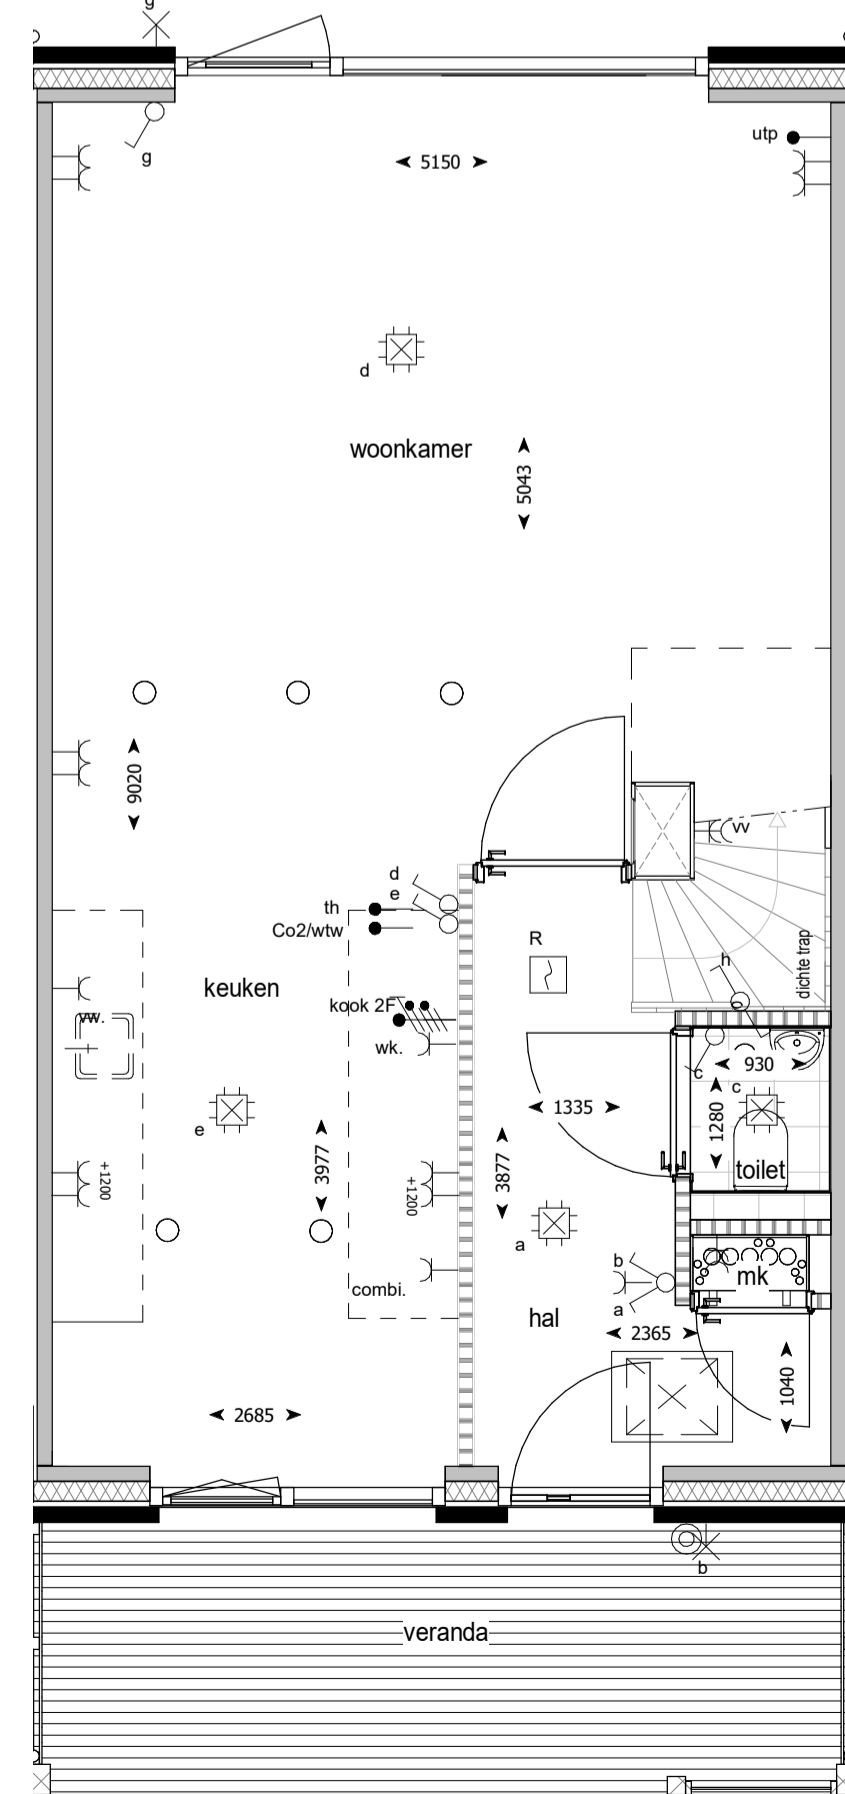

Betekenis bijschriften:

hwa Hemelwater afvoer

ELEKTRA

	Bedrade leiding
	Onbedrade leiding
	Beldrukker
	Bel
	Enkele schakelaar
	Wissel schakelaar
	Serie schakelaar
	Enkele wandcontactdoos met randaarde
	Dubbele wandcontactdoos met randaarde verticaal
	Dubbele wandcontactdoos met randaarde horizontaal
	Perilex wandcontactdoos t.b.v. elektrisch koken
	Optische rookmelder
	Aansluitpunt verlichting plafond
	Aansluitpunt verlichting wand met armatuur
	Aansluitpunt verlichting wand zonder armatuur
	Aanvoer- of afzuigpunt wtw (positie en aantal indicatief)

begane grond

eerste verdieping

tweede verdieping