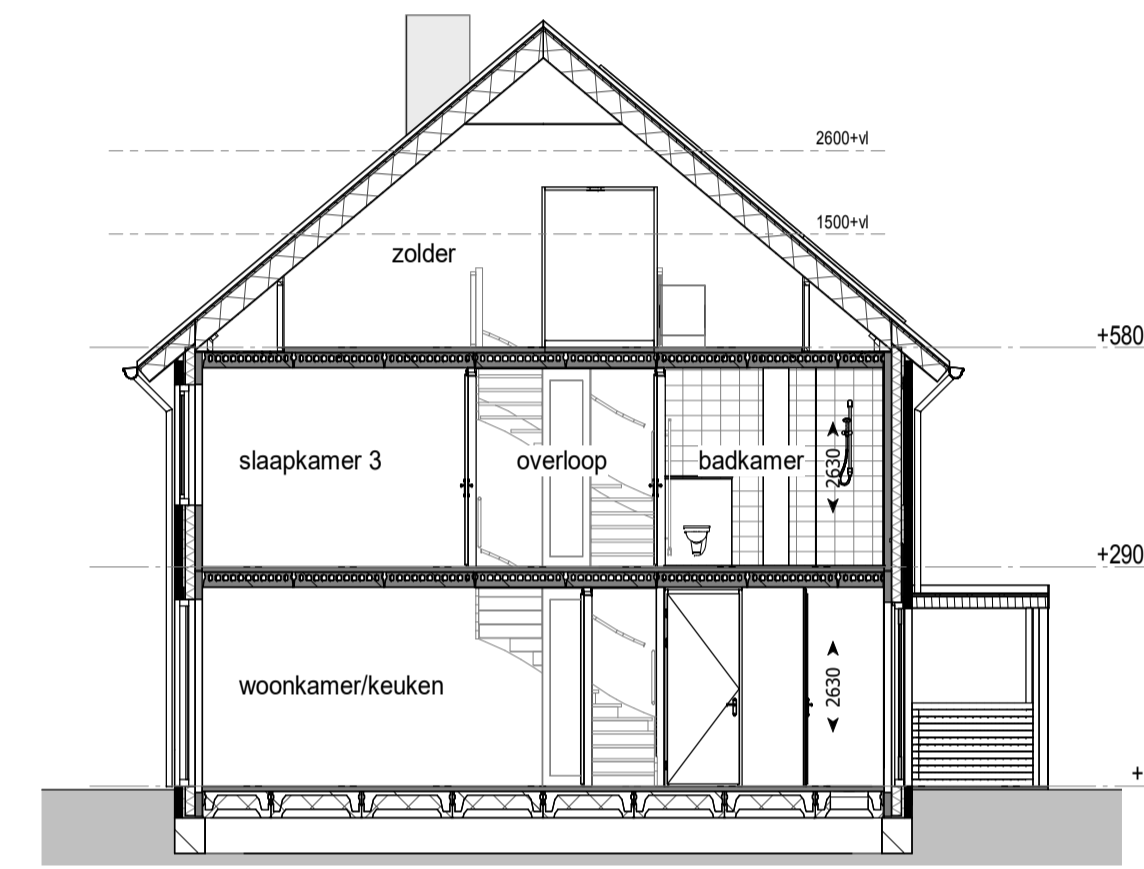

voorgevel

achtergevel

doorsnede

RENVOOI

ALGEMEEN

	Isolatie		Metselwerk
	Lichte scheidingswand		Kalkzandsteen wand
	In het werk gestorte betonwand		Metselwerk, halfsteens kleur: bruingrijs
	Metselwerk, halfsteens kleur: beigegrijs		Metselwerk, tegelverband kleur: bruingrijs
	Metselwerk, halfsteens kleur: beigebruin		Gevelbekleding, hardhout kleur: naturel
			Kozijnvulling, kunststof kleur: donkergrijs

Betekenis bijschriften:

hwa Hemelwater afvoer

ELEKTRA

	Bedrade leiding
	Onbedrade leiding
	Beldrukker
	Bel
	Enkele schakelaar
	Wissel schakelaar
	Serie schakelaar
	Enkele wandcontactdoos met randaarde
	Dubbele wandcontactdoos met randaarde verticaal
	Dubbele wandcontactdoos met randaarde horizontaal
	Perilex wandcontactdoos t.b.v. elektrisch koken
	Optische rookmelder
	Aansluitpunt verlichting plafond
	Aansluitpunt verlichting wand met armatuur
	Aansluitpunt verlichting wand zonder armatuur
	Aanvoer- of afzuigpunt wtw (positie en aantal indicatief)

begane grond

eerste verdieping

tweede verdieping