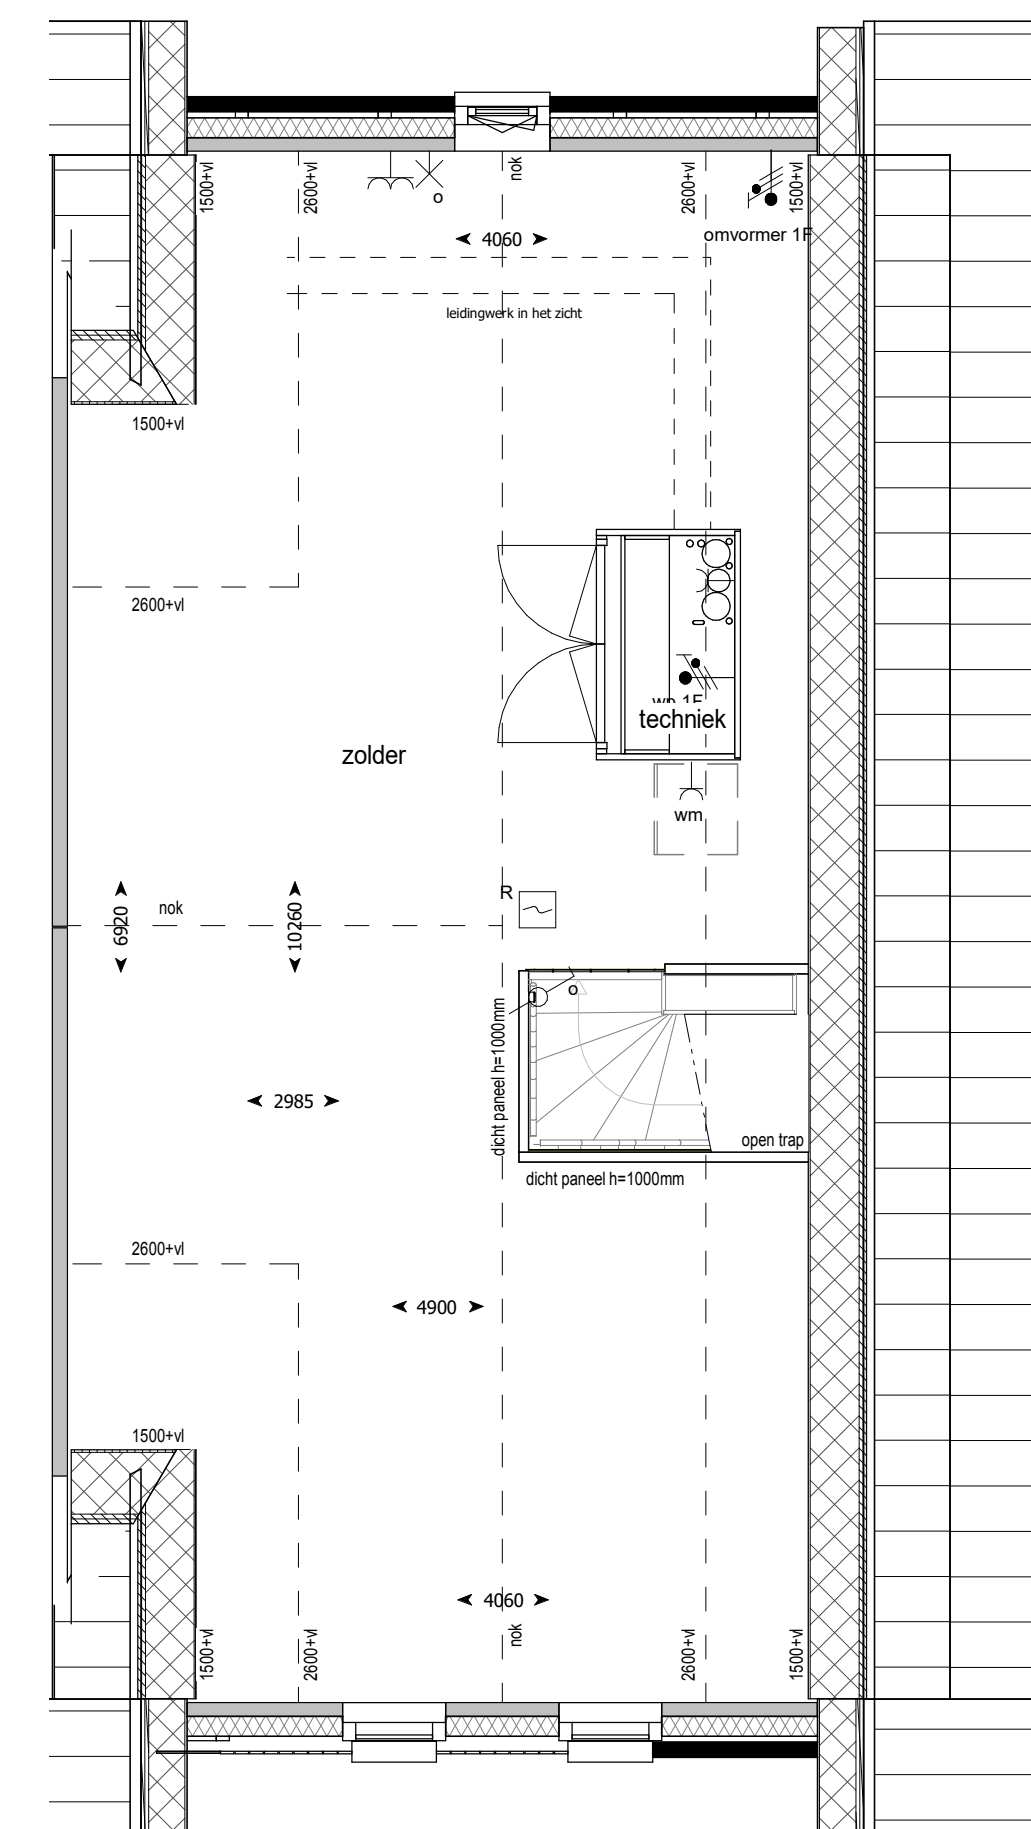

voorgevel

zijgevel

achtergevel

doorsnede

begane grond

eerste verdieping

tweede verdieping

RENVOOI

ALGEMEEN

	Isolatie		Metselwerk
	Lichte scheidingswand		Kalkzandsteen wand
	In het werk gestorte betonwand		Metselwerk, halfsteens kleur: bruingrijs
	Metselwerk, halfsteens kleur: beigegrijs		Metselwerk, tegelverband kleur: bruingrijs
	Metselwerk, halfsteens kleur: beigebuin		Gevelbekleding, hardhout kleur: naturel
			Kozijnvulling, kunststof kleur: donkergrijs

Betekenis bijschriften:

hwa Hemelwater afvoer

ELEKTRA

	Bedrade leiding
	Onbedrade leiding
	Beldrukker
	Bel
	Enkele schakelaar
	Wissel schakelaar
	Serie schakelaar
	Enkele wandcontactdoos met randaarde
	Dubbele wandcontactdoos met randaarde verticaal
	Dubbele wandcontactdoos met randaarde horizontaal
	Perilex wandcontactdoos t.b.v. elektrisch koken
	Optische rookmelder
	Aansluitpunt verlichting plafond
	Aansluitpunt verlichting wand met armatuur
	Aansluitpunt verlichting wand zonder armatuur
	Aanvoer- of afzuigpunt wtw (positie en aantal indicatief)