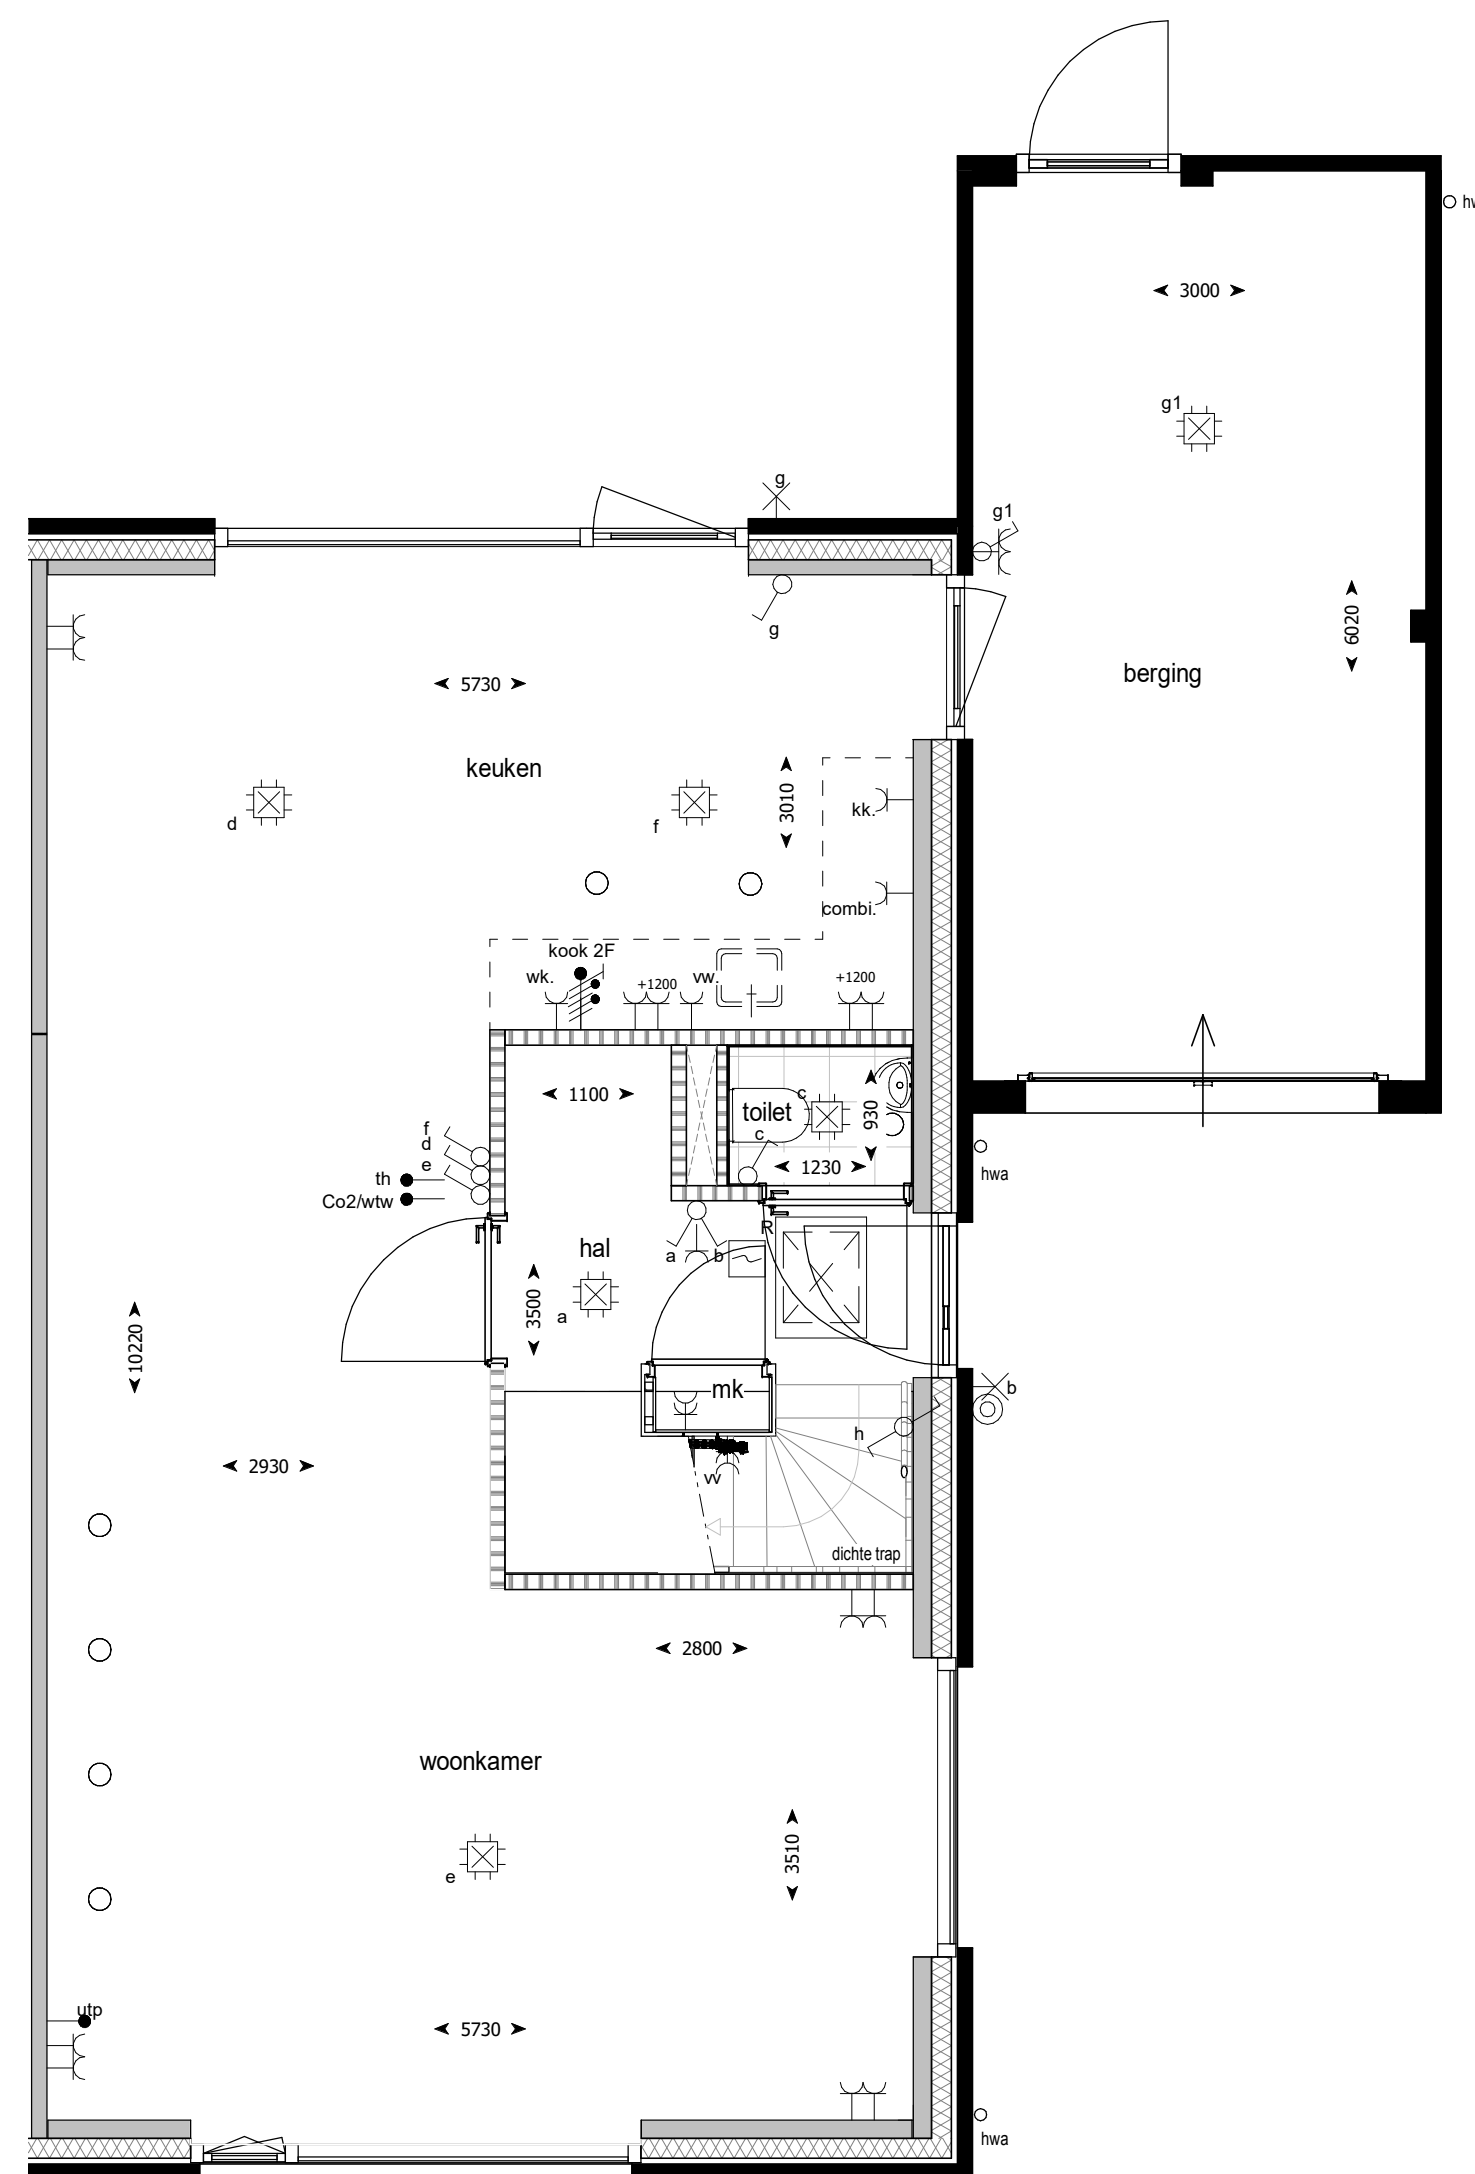

voorgevel

zijgevel

achtergevel

doorsnede

begane grond

eerste verdieping

tweede verdieping

RENVOOI

ALGEMEEN

	Isolatie		Metselwerk
	Lichte scheidingswand		Kalkzandsteen wand
	In het werk gestorte betonwand		Metselwerk, halfsteens kleur: bruingrijs
	Metselwerk, halfsteens kleur: beigegrijs		Metselwerk, tegelverband kleur: bruingrijs
	Metselwerk, halfsteens kleur: beigebuin		Gevelbekleding, hardhout kleur: naturel
			Kozijnvulling, kunststof kleur: donkergrijs

Betekenis bijschriften:

hwa Hemelwater afvoer

ELEKTRA

	Bedrade leiding
	Onbedrade leiding
	Beldrukker
	Bel
	Enkele schakelaar
	Wissel schakelaar
	Serie schakelaar
	Enkele wandcontactdoos met randaarde
	Dubbele wandcontactdoos met randaarde verticaal
	Dubbele wandcontactdoos met randaarde horizontaal
	Perilex wandcontactdoos t.b.v. elektrisch koken
	Optische rookmelder
	Aansluitpunt verlichting plafond
	Aansluitpunt verlichting wand met armatuur
	Aansluitpunt verlichting wand zonder armatuur
	Aanvoer- of afzuigpunt wtw (positie en aantal indicatief)