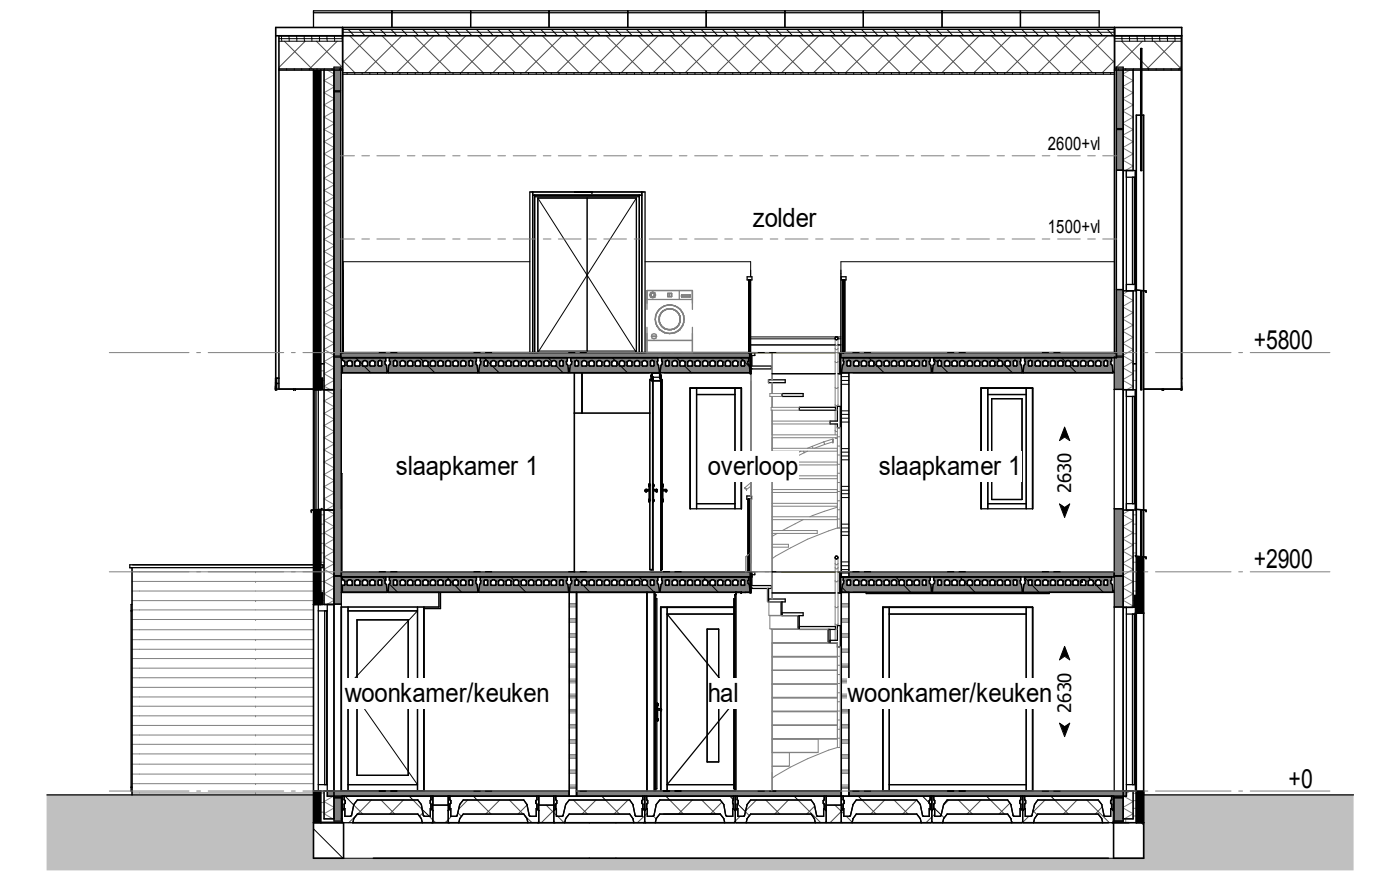

voorgevel

zijgevel

achtergevel

doorsnede

begane grond

eerste verdieping

tweede verdieping

RENVOOI

ALGEMEEN

	Isolatie		Metselwerk
	Lichte scheidingswand		Kalkzandsteen wand
	In het werk gestorte betonwand		Metselwerk, halfsteens kleur: bruingrijs
	Metselwerk, halfsteens kleur: beigegrijs		Metselwerk, tegelverband kleur: bruingrijs
	Metselwerk, halfsteens kleur: beigebuin		Gevelbekleding, hardhout kleur: naturel
			Kozijnvulling, kunststof kleur: donkergrijs