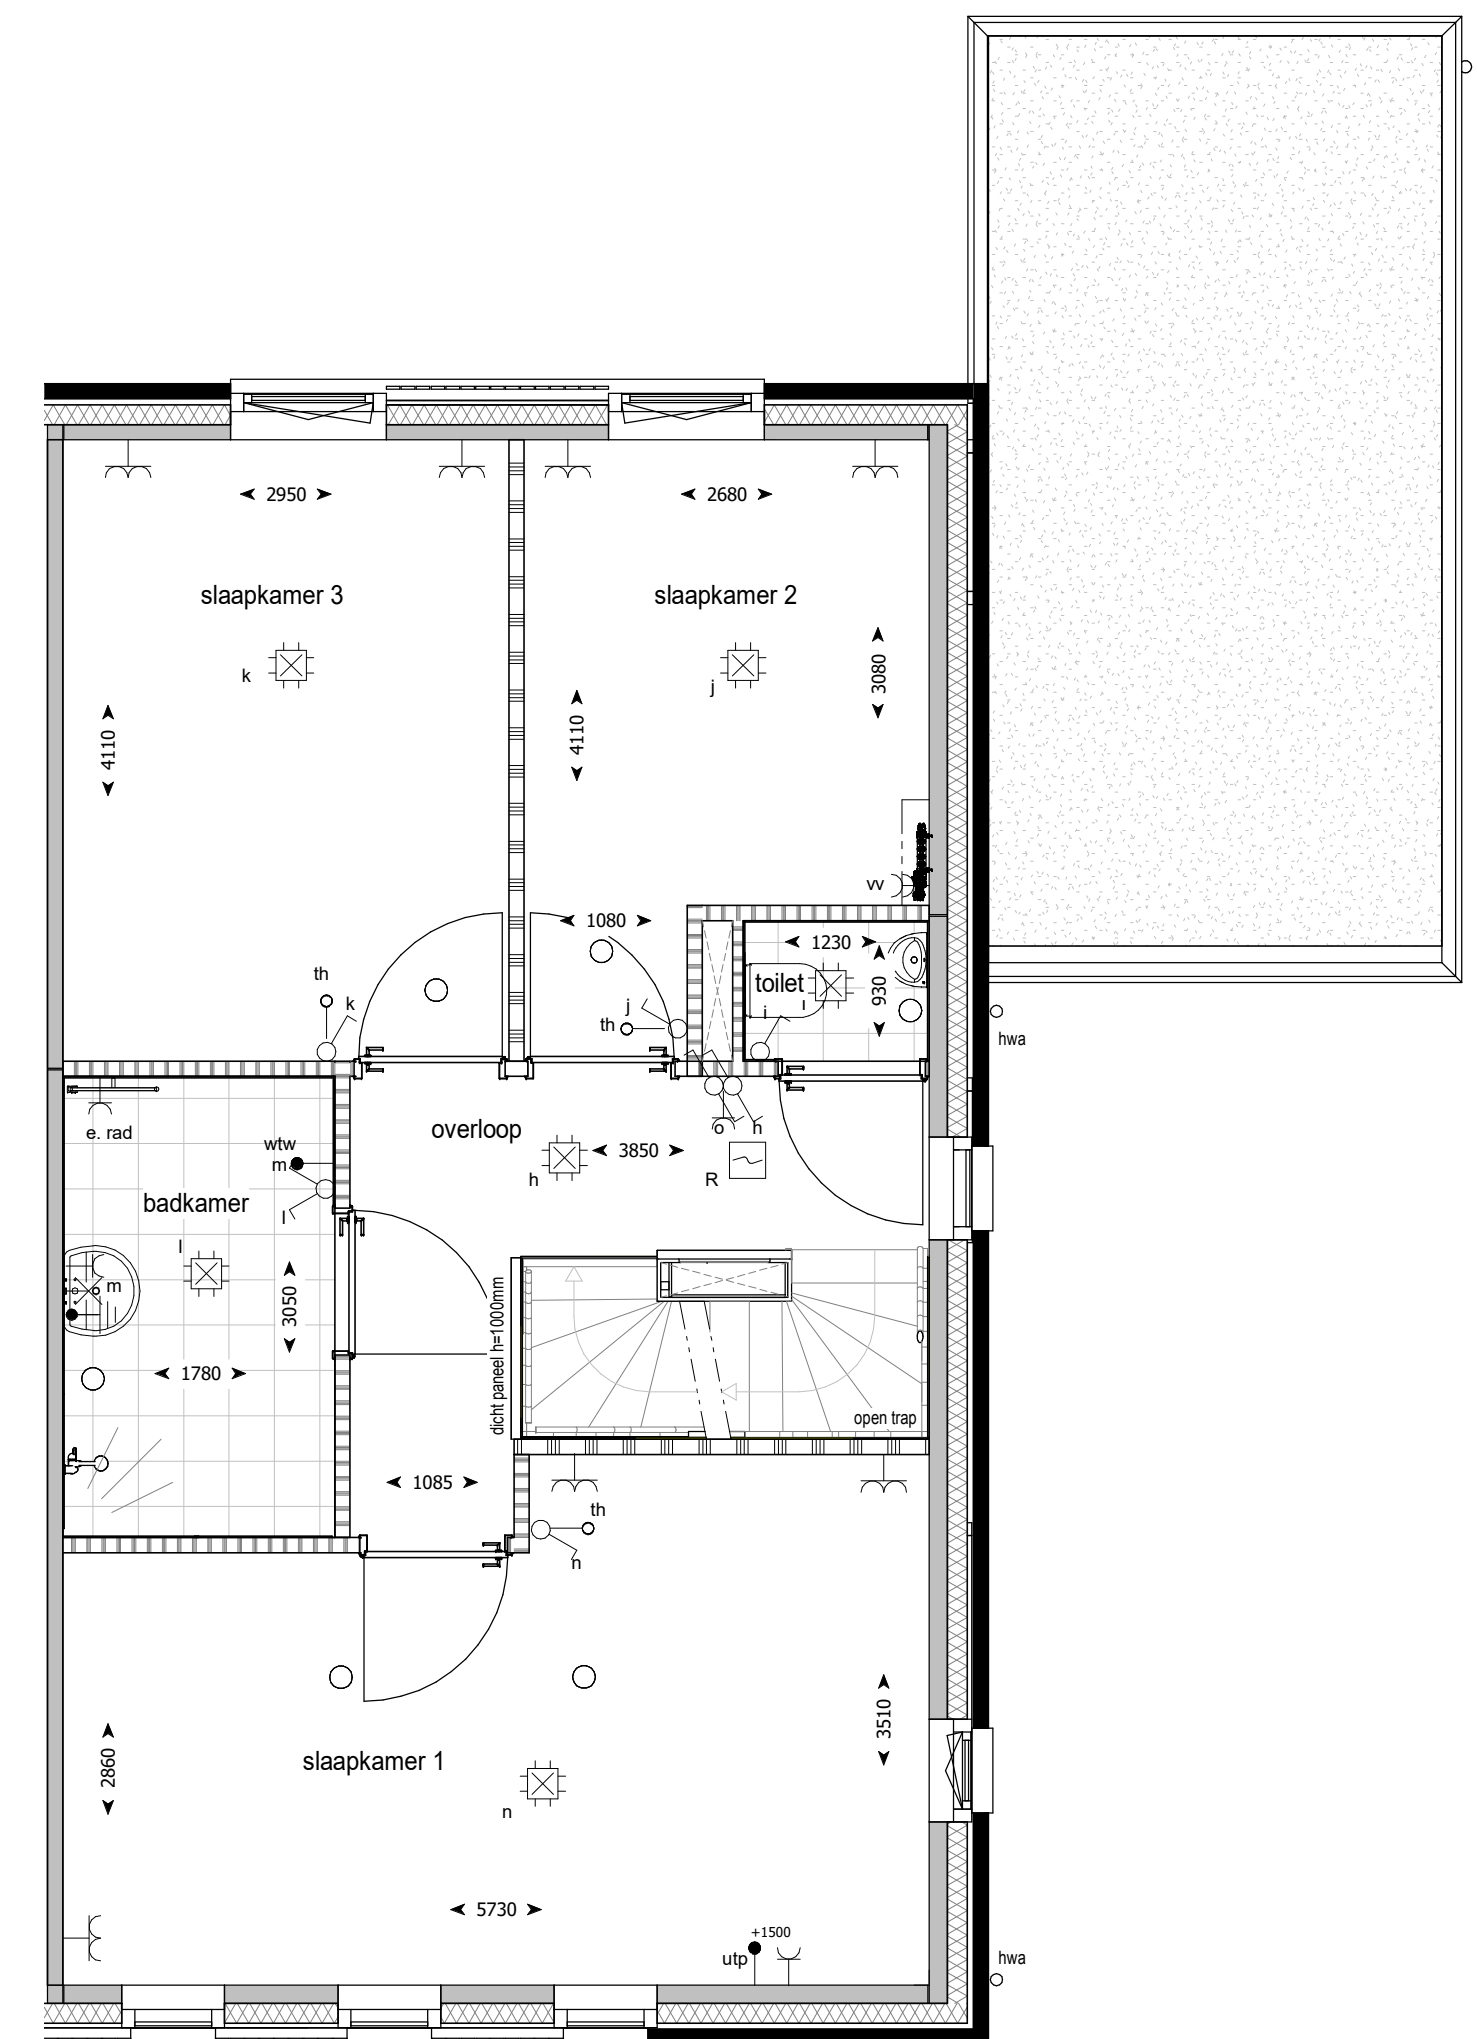

voorgevel

zijgevel

achtergevel

doorsnede

begane grond

eerste verdieping

tweede verdieping

RENVOOI

Betekenis bijschriften:

hwa Hemelwater afvoer

ELEKTRA

	Bedrade leiding
	Onbedrade leiding
	Beldrukker
	Bel
	Enkele schakelaar
	Wissel schakelaar
	Serie schakelaar
	Enkele wandcontactdoos met randaarde
	Dubbele wandcontactdoos met randaarde verticaal
	Dubbele wandcontactdoos met randaarde horizontaal
	Perilex wandcontactdoos t.b.v. elektrisch koken
	Optische rookmelder
	Aansluitpunt verlichting plafond
	Aansluitpunt verlichting wand met armatuur
	Aansluitpunt verlichting wand zonder armatuur
	Aanvoer- of afzuigpunt wtw (positie en aantal indicatief)