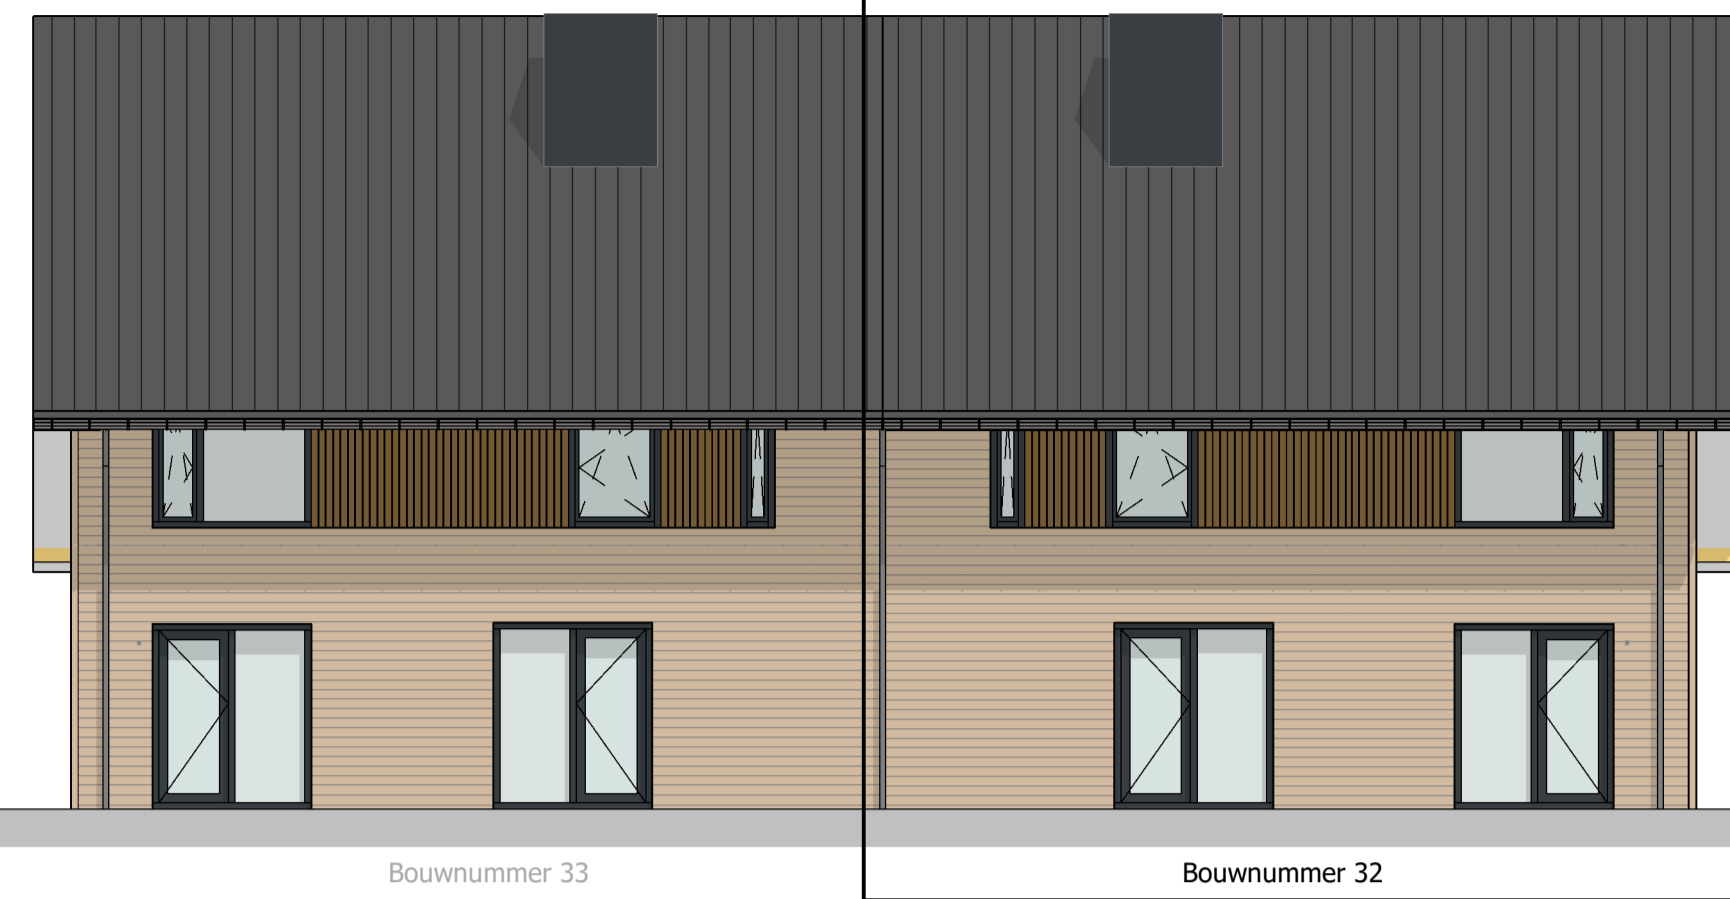

voorgevel

zijgevel

achtergevel

doorsnede

eerste verdieping

begane grond

tweede verdieping

RENVOOI

ALGEMEEN

	Isolatie		Metselwerk, tegelverband kleur: bruingrijs
	Metselwerk		Gevelbekleding, hardhout kleur: naturel
	Lichte scheidingswand		Kozijnvulling, kunststof kleur: donkergrijs
	Kalkzandsteen wand		
	In het werk gestorte betonwand		
	Metselwerk, halfsteens kleur: bruingrijs		
	Metselwerk, halfsteens kleur: beigegrijs		
	Metselwerk, halfsteens kleur: beigebrown		