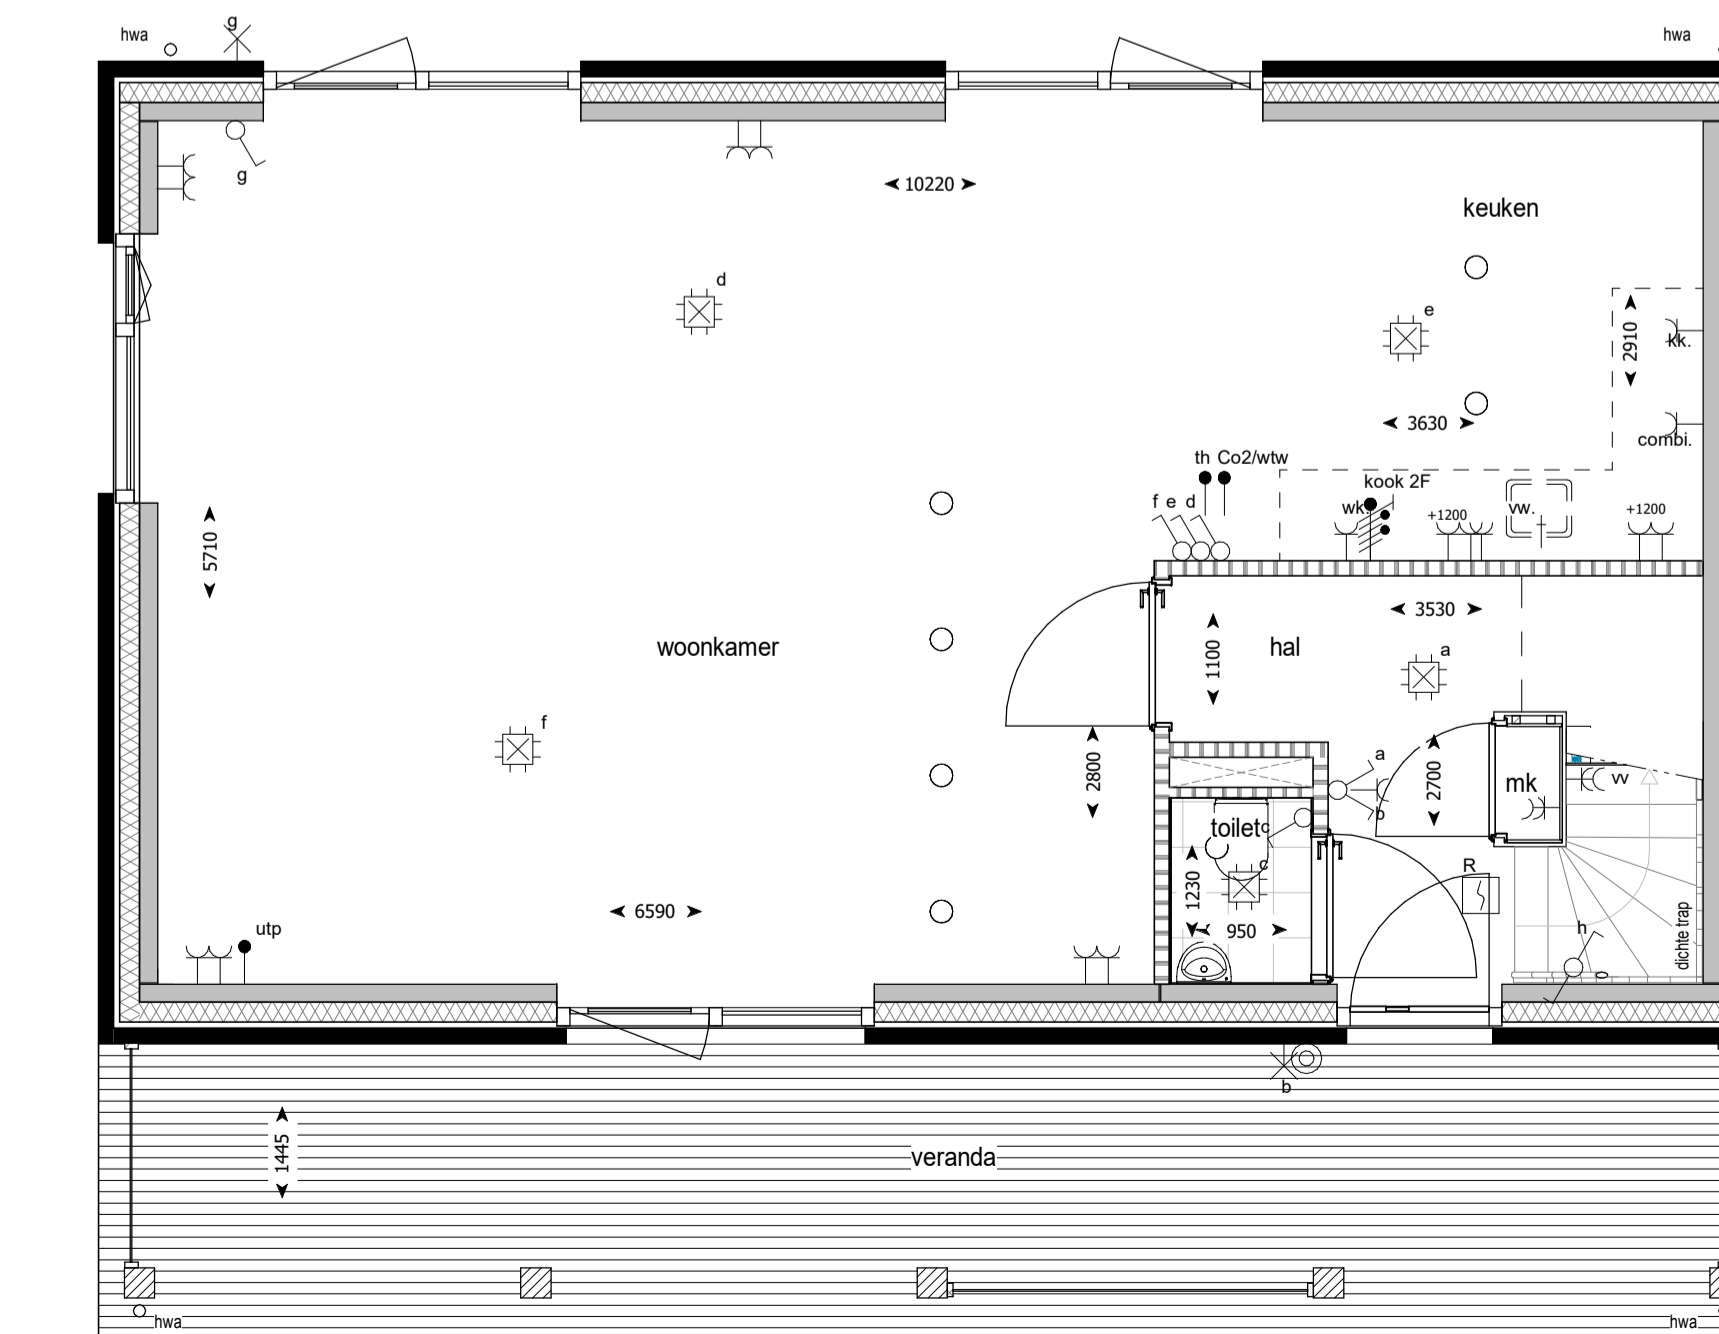

voorgevel

zijgevel

achtergevel

doorsnede

eerste verdieping

begane grond

tweede verdieping

RENVOOI

Betekenis bijschriften:

hwa Hemelwater afvoer

ELEKTRA

	Bedrade leiding
	Onbedrade leiding
	Beldrukker
	Bel
	Enkele schakelaar
	Wissel schakelaar
	Serie schakelaar
	Enkele wandcontactdoos met randaarde
	Dubbele wandcontactdoos met randaarde verticaal
	Dubbele wandcontactdoos met randaarde horizontaal
	Perilex wandcontactdoos t.b.v. elektrisch koken
	Optische rookmelder
	Aansluitpunt verlichting plafond
	Aansluitpunt verlichting wand met armatuur
	Aansluitpunt verlichting wand zonder armatuur
	Aanvoer- of afzuigpunt wtw (positie en aantal indicatief)