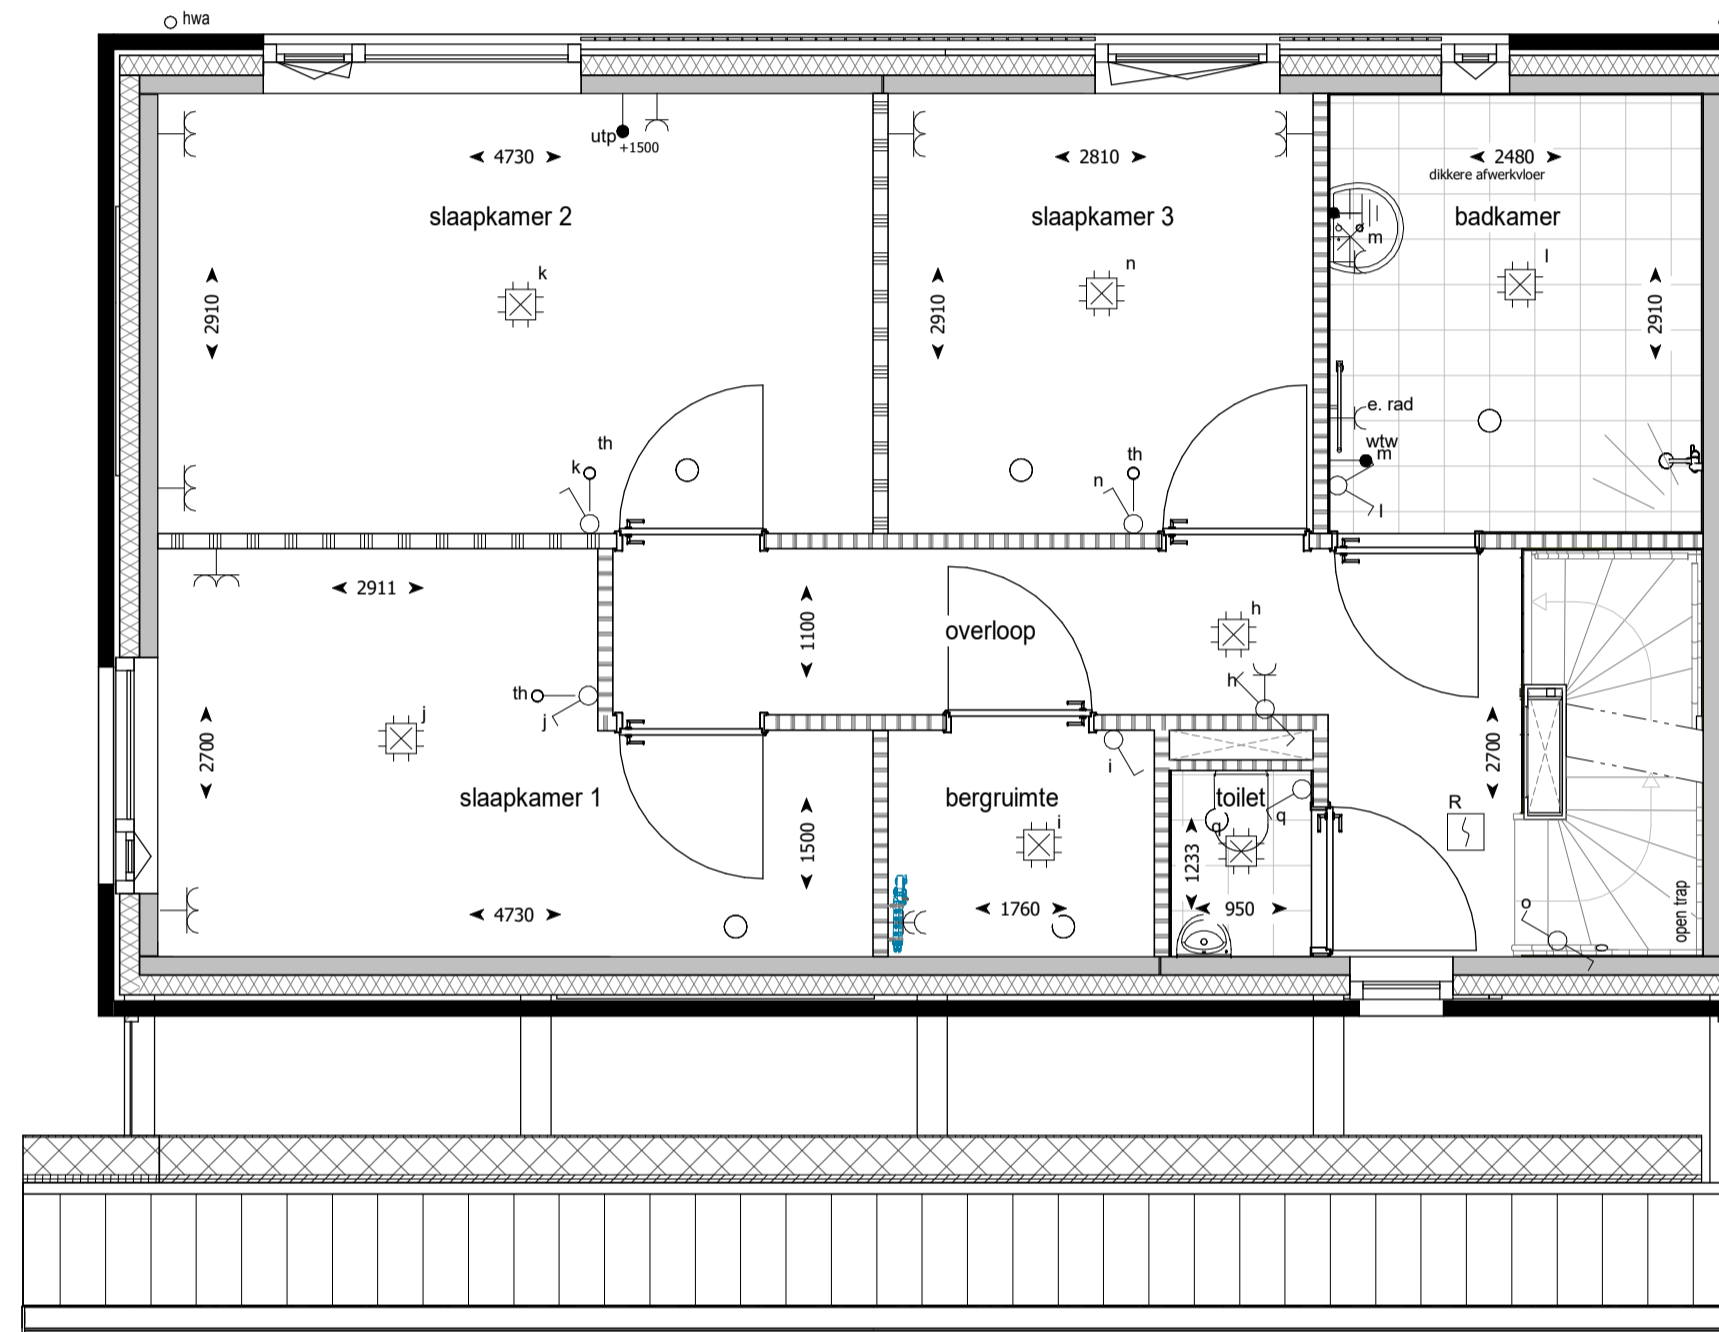

voorgevel

zijgevel

achtergevel

doorsnede

eerste verdieping

begane grond

tweede verdieping

RENVOOI

Betekenis bijschriften:

hwa Hemelwater afvoer

ELEKTRA

	Bedrade leiding
	Onbedrade leiding
	Beldrukker
	Bel
	Enkele schakelaar
	Wissel schakelaar
	Serie schakelaar
	Enkele wandcontactdoos met randaarde
	Dubbele wandcontactdoos met randaarde verticaal
	Dubbele wandcontactdoos met randaarde horizontaal
	Perilex wandcontactdoos t.b.v. elektrisch koken
	Optische rookmelder
	Aansluitpunt verlichting plafond
	Aansluitpunt verlichting wand met armatuur
	Aansluitpunt verlichting wand zonder armatuur
	Aanvoer- of afzuigpunt wtw (positie en aantal indicatief)