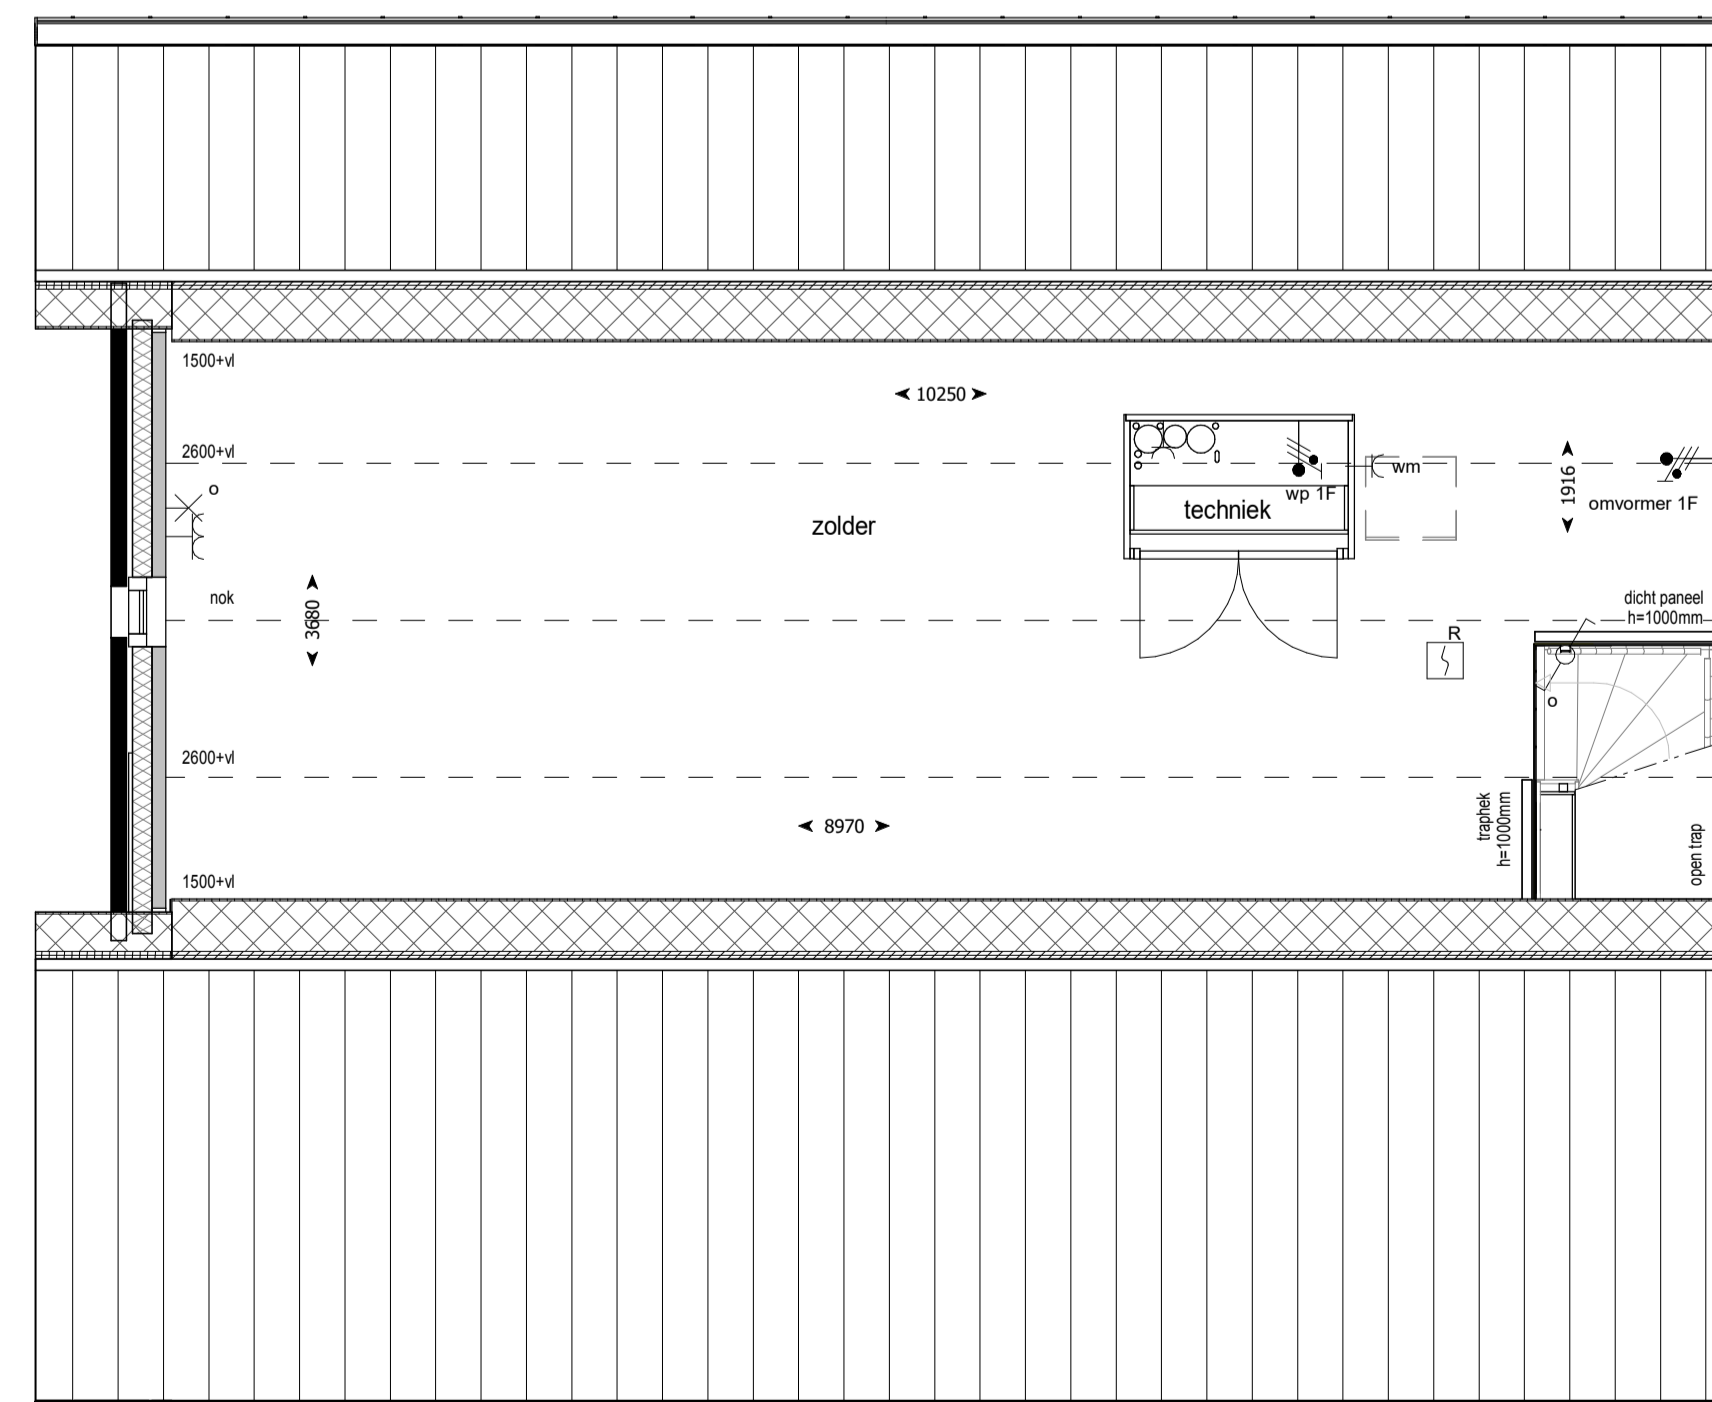

voorgevel

zijgevel

achtergevel

doorsnede

eerste verdieping

begane grond

tweede verdieping

RENVOOI

Betekenis bijschriften:

hwa Hemelwater afvoer

ELEKTRA

	Bedrade leiding
	Onbedrade leiding
	Beldrukker
	Bel
	Enkele schakelaar
	Wissel schakelaar
	Serie schakelaar
	Enkele wandcontactdoos met randaarde
	Dubbele wandcontactdoos met randaarde verticaal
	Dubbele wandcontactdoos met randaarde horizontaal
	Perilex wandcontactdoos t.b.v. elektrisch koken
	Optische rookmelder
	Aansluitpunt verlichting plafond
	Aansluitpunt verlichting wand met armatuur
	Aansluitpunt verlichting wand zonder armatuur
	Aanvoer- of afzuigpunt wtw (positie en aantal indicatief)