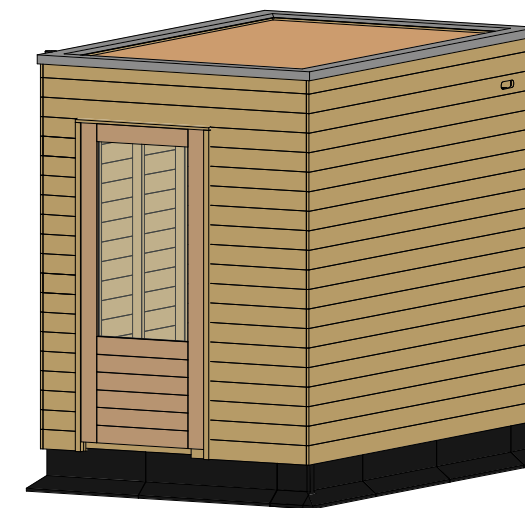

Voorgevel

Rechtergevel

Achtergevel

Linkergevel

Begane grond

Doorsnede A-A

3D impressie

- getekend: bouwnummer 22, 38
- gespiegeld: 47

Hengelo Broek Noord

datum 29 09 2022

schaal 1:50

enkele berging