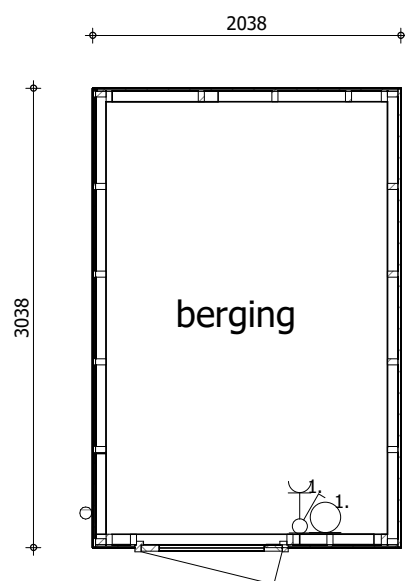

Voorgevel

Rechtergevel

Achtergevel

Linkergevel

Begane grond

Doorsnede A-A

3D impressie

- getekend: bouwnummer 22, 38
- gespiegeld: 47

Hengelo Broek Noord

datum 29 09 2022

schaal 1:50

enkele berging