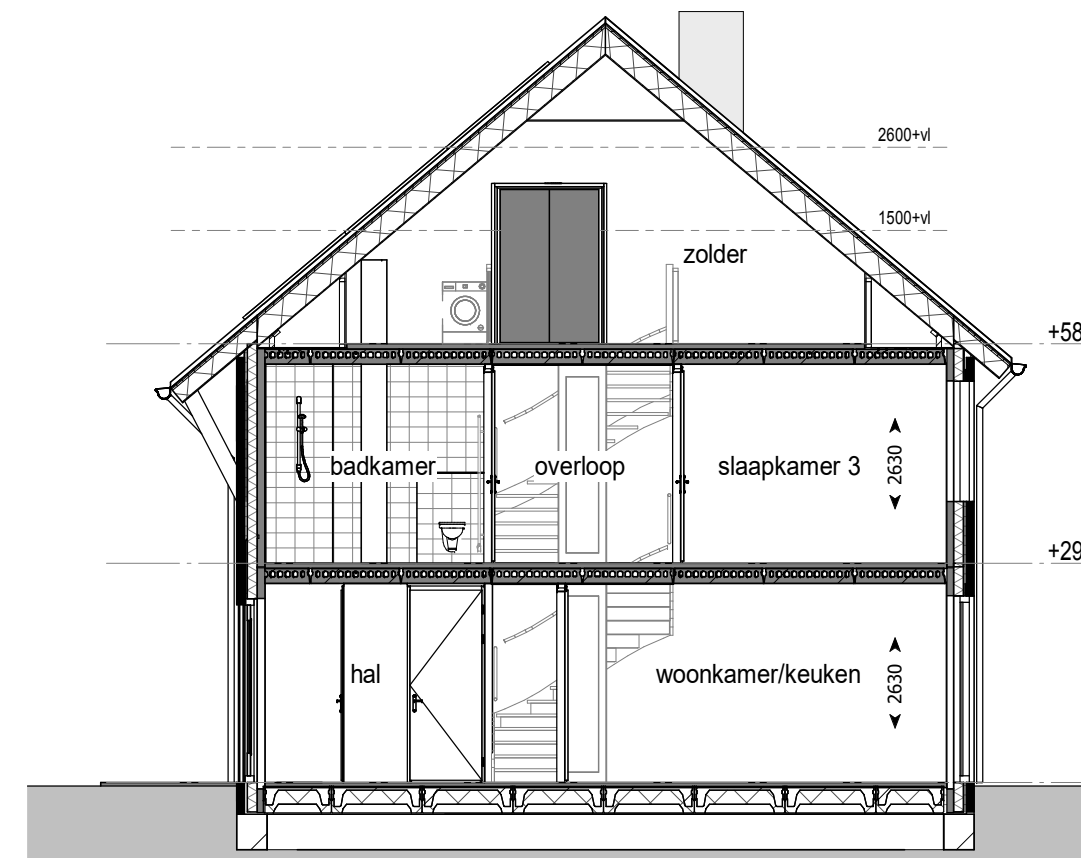

voorgevel

achtergevel

begane grond

eerste verdieping

zijgevel

doorsnede

tweede verdieping

RENVOOI

ALGEMEEN

	Isolatie		Metselwerk
	Lichte scheidingswand		Kalkzandsteen wand
	In het werk gestorte betonwand		Metselwerk, halfsteens kleur: bruingrijs
	Metselwerk, halfsteens kleur: beigebruin		Metselwerk, tegelverband kleur: bruingrijs
	Metselwerk, halfsteens kleur: beigebruin		Gevelbekleding, hardhout kleur: naturel
	Metselwerk, halfsteens kleur: beigebruin		Kozijnvulling, kunststof kleur: donkergrijs