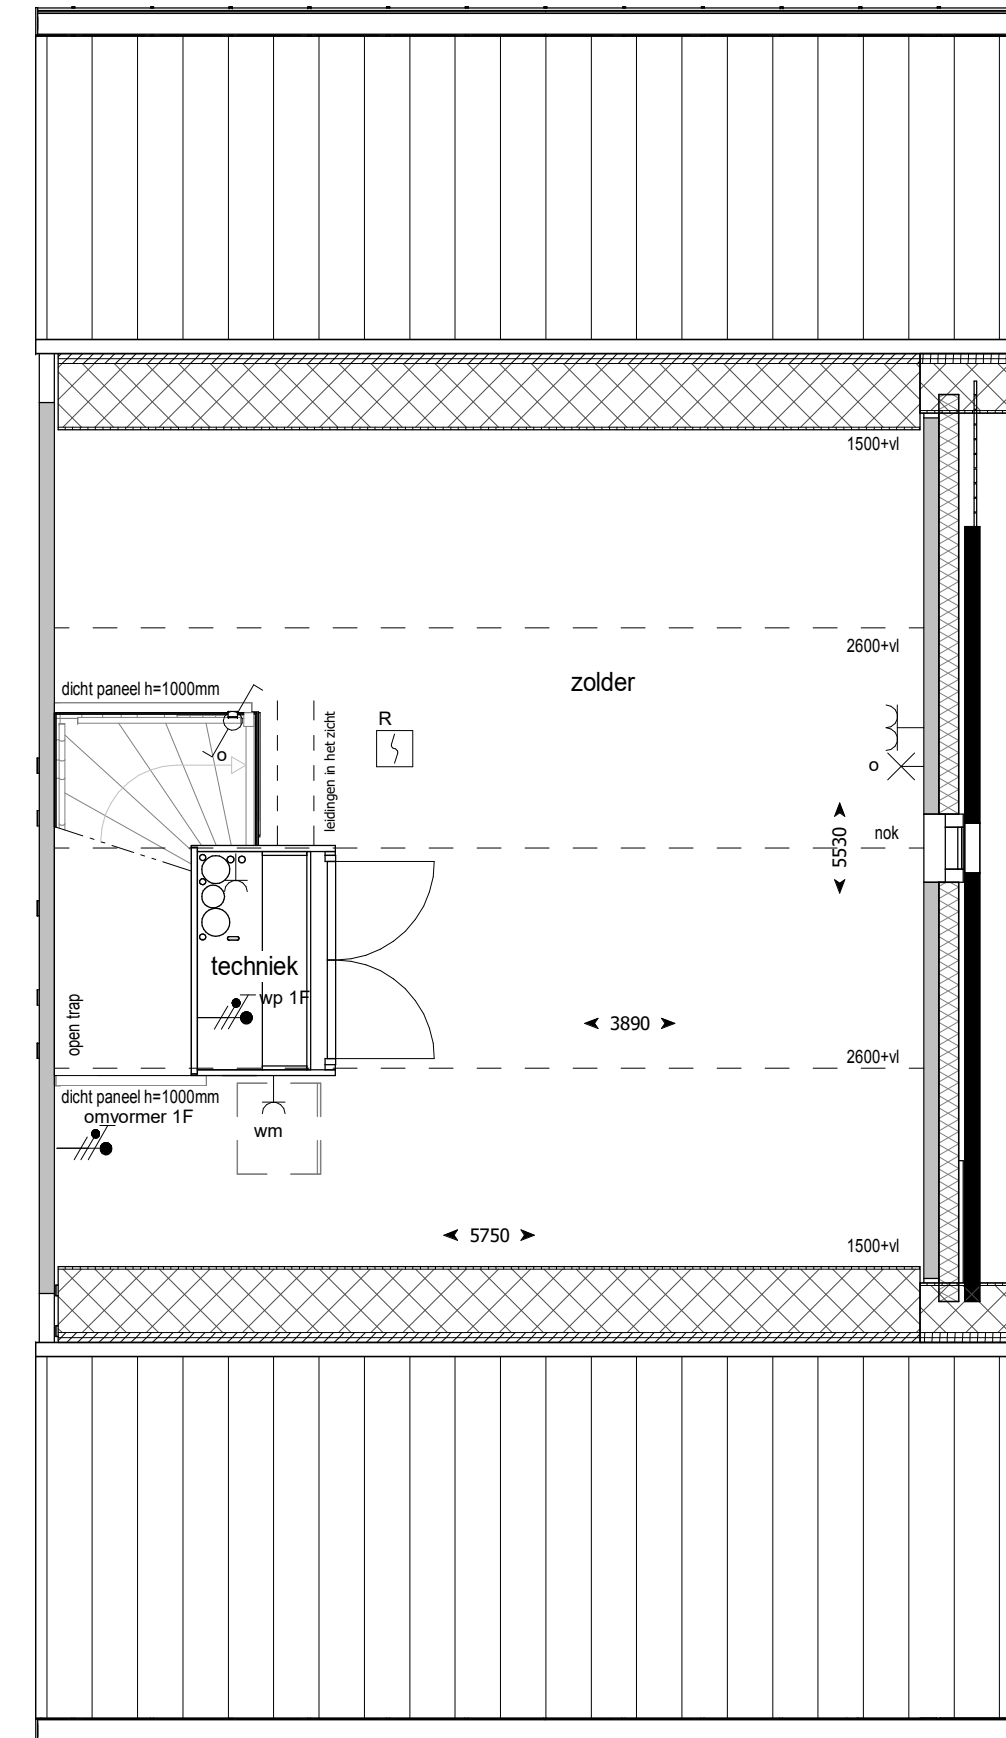

voorgevel

achtergevel

begane grond

eerste verdieping

zijgevel

doorsnede

tweede verdieping

RENVOOI

Betekenis bijschriften:

hwa Hemelwater afvoer

ELEKTRA

	Bedrade leiding
	Onbedrade leiding
	Beldrukker
	Bel
	Enkele schakelaar
	Wissel schakelaar
	Serie schakelaar
	Enkele wandcontactdoos met randaarde
	Dubbele wandcontactdoos met randaarde verticaal
	Dubbele wandcontactdoos met randaarde horizontaal
	Perilex wandcontactdoos t.b.v. elektrisch koken
	Optische rookmelder
	Aansluitpunt verlichting plafond
	Aansluitpunt verlichting wand met armatuur
	Aansluitpunt verlichting wand zonder armatuur
	Aanvoer- of afzuigpunt wtw (positie en aantal indicatief)