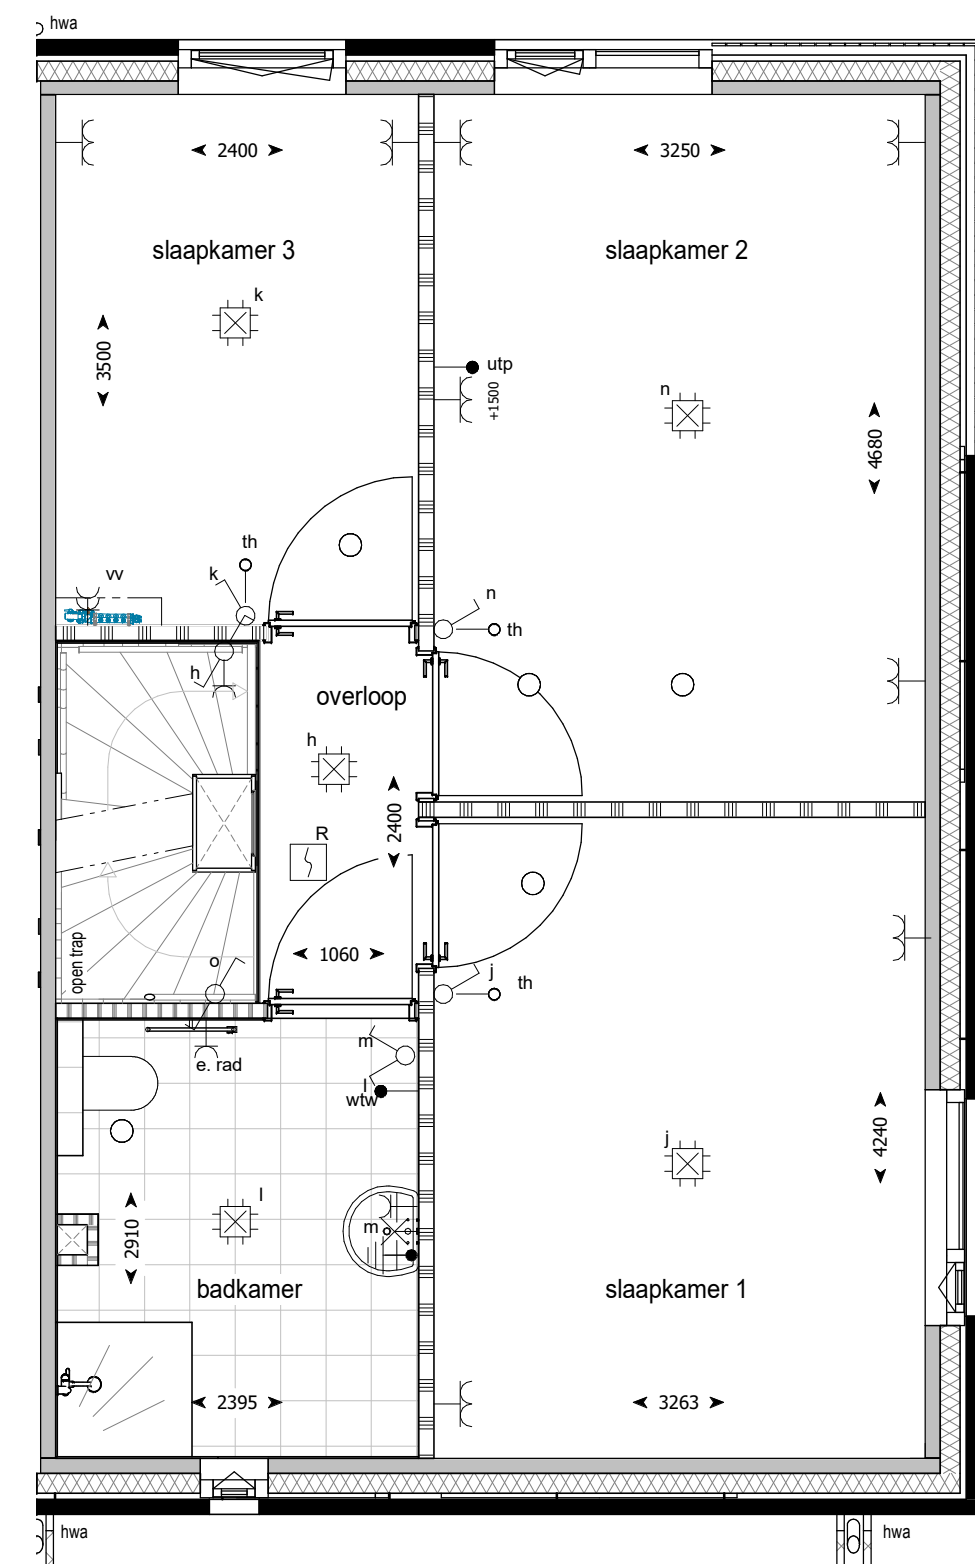

voorgevel

achtergevel

begane grond

eerste verdieping

zijgevel

doorsnede

tweede verdieping

RENVOOI

Betekenis bijschriften:

hwa Hemelwater afvoer

ELEKTRA

	Bedrade leiding
	Onbedrade leiding
	Beldrukker
	Bel
	Enkele schakelaar
	Wissel schakelaar
	Serie schakelaar
	Enkele wandcontactdoos met randaarde
	Dubbele wandcontactdoos met randaarde verticaal
	Dubbele wandcontactdoos met randaarde horizontaal
	Perilex wandcontactdoos t.b.v. elektrisch koken
	Optische rookmelder
	Aansluitpunt verlichting plafond
	Aansluitpunt verlichting wand met armatuur
	Aansluitpunt verlichting wand zonder armatuur
	Aanvoer- of afzuigpunt wtw (positie en aantal indicatief)