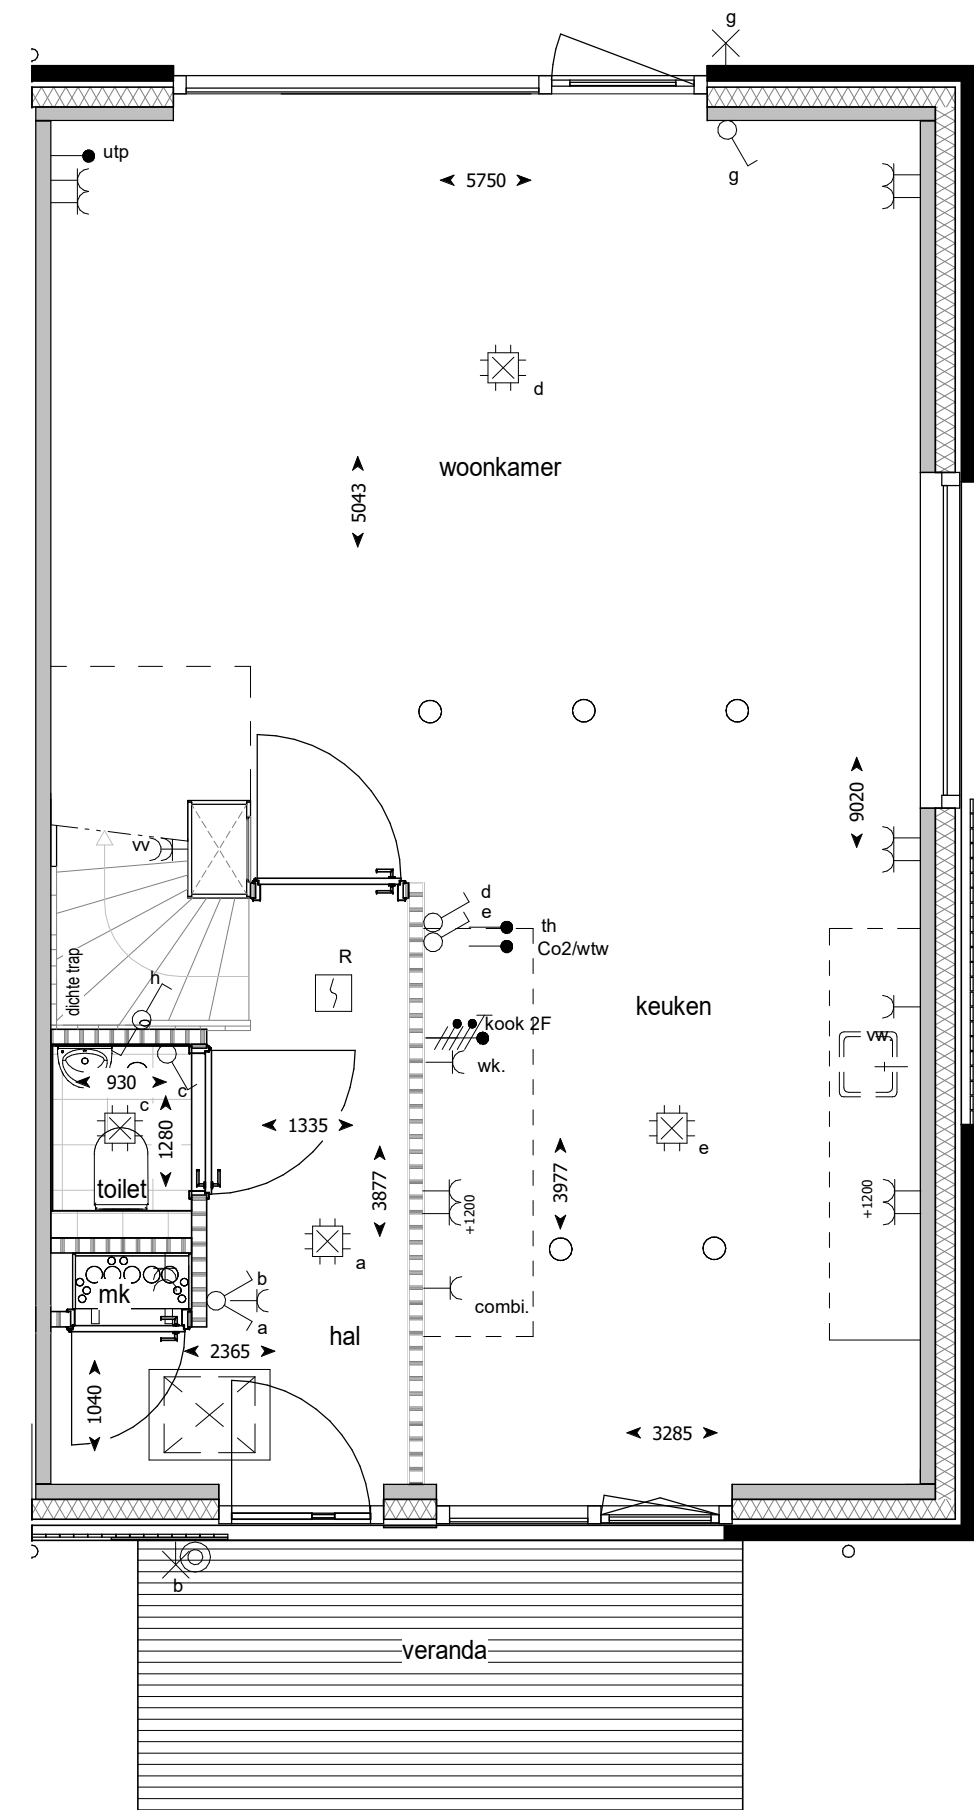

voorgevel

achtergevel

begane grond

eerste verdieping

zijgevel

doorsnede

tweede verdieping

RENVOOI

Betekenis bijschriften:

hwa Hemelwater afvoer

ELEKTRA

	Bedrade leiding
	Onbedrade leiding
	Beldrukker
	Bel
	Enkele schakelaar
	Wissel schakelaar
	Serie schakelaar
	Enkele wandcontactdoos met randaarde
	Dubbele wandcontactdoos met randaarde verticaal
	Dubbele wandcontactdoos met randaarde horizontaal
	Perilex wandcontactdoos t.b.v. elektrisch koken
	Optische rookmelder
	Aansluitpunt verlichting plafond
	Aansluitpunt verlichting wand met armatuur
	Aansluitpunt verlichting wand zonder armatuur
	Aanvoer- of afzuigpunt wtw (positie en aantal indicatief)