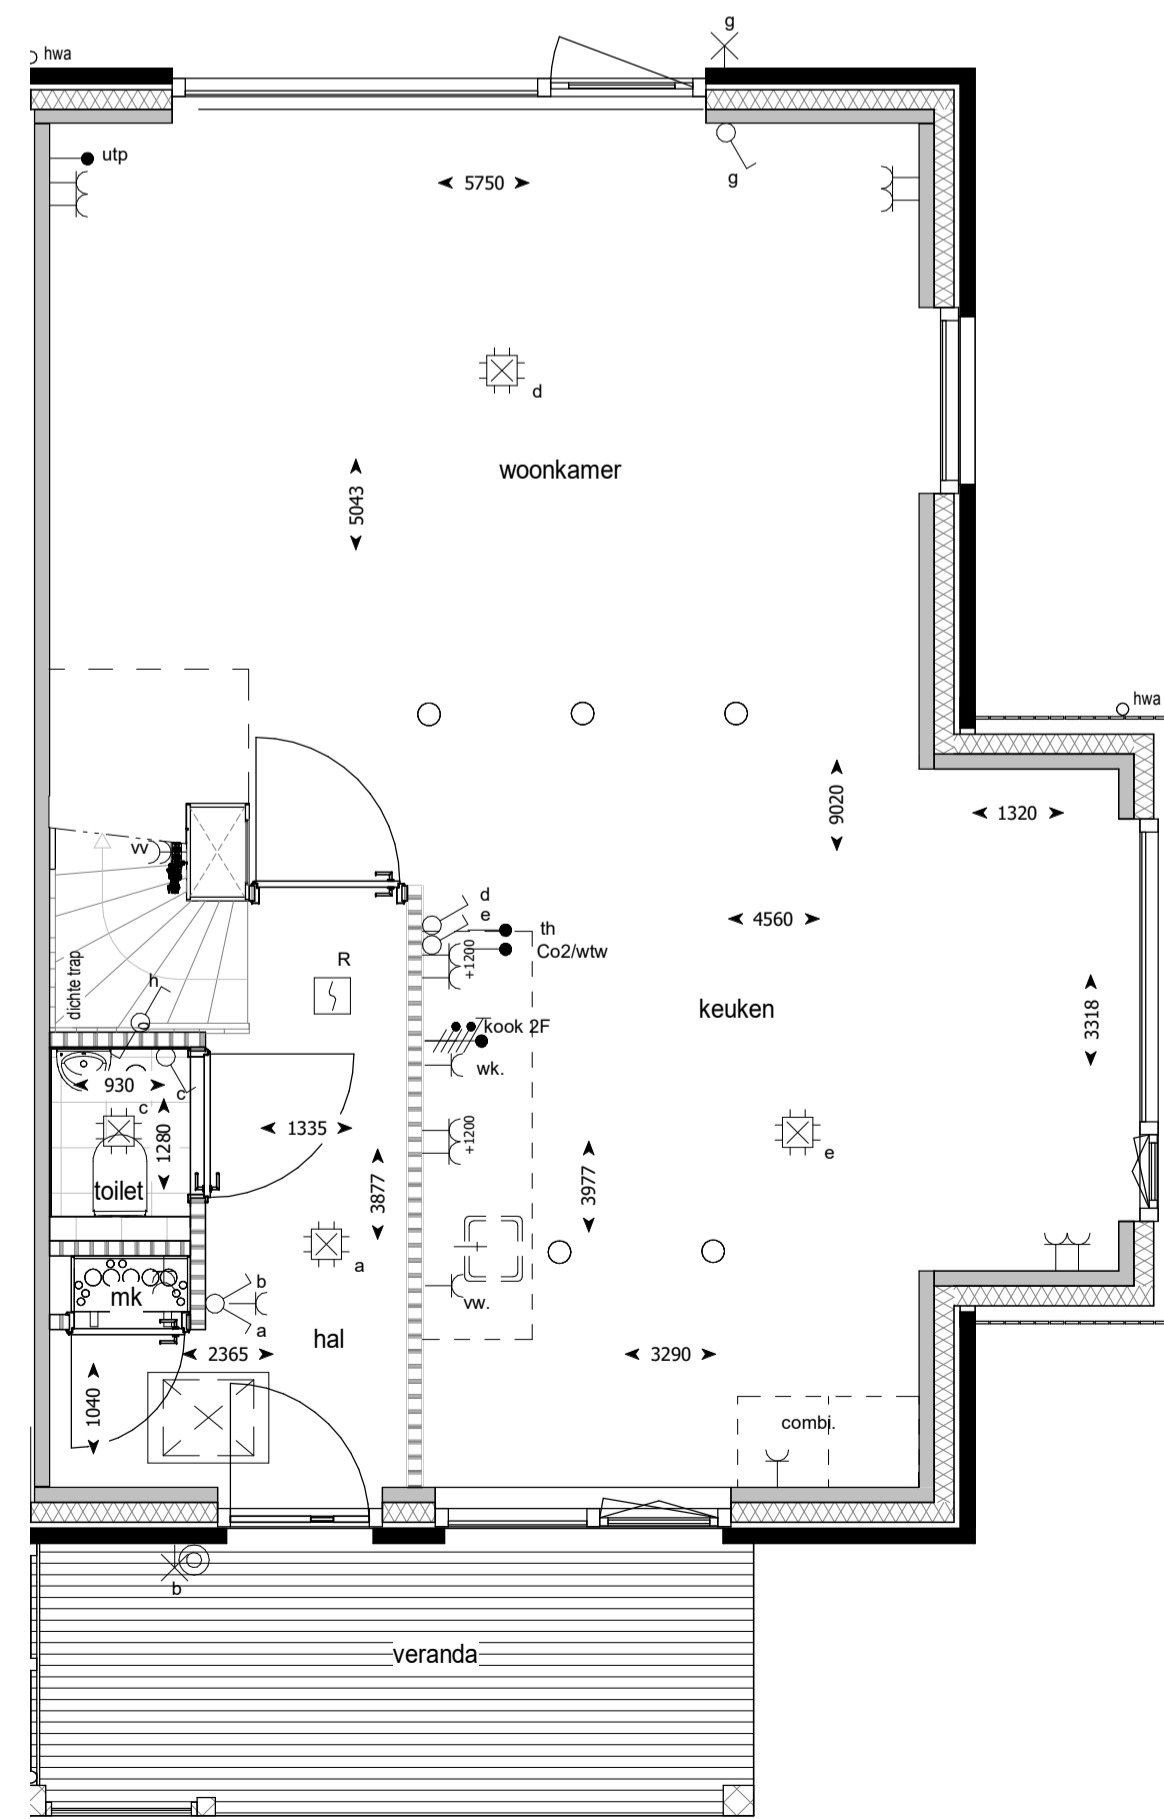

voorgevel

zijgevel

achtergevel

doorsnede

begane grond

eerste verdieping

tweede verdieping

RENVOOI

Betekenis bijschriften:

hwa Hemelwater afvoer

ELEKTRA

	Bedrade leiding
	Onbedrade leiding
	Beldrukker
	Bel
	Enkele schakelaar
	Wissel schakelaar
	Serie schakelaar
	Enkele wandcontactdoos met randaarde
	Dubbele wandcontactdoos met randaarde verticaal
	Dubbele wandcontactdoos met randaarde horizontaal
	Perilex wandcontactdoos t.b.v. elektrisch koken
	Optische rookmelder
	Aansluitpunt verlichting plafond
	Aansluitpunt verlichting wand met armatuur
	Aansluitpunt verlichting wand zonder armatuur
	Aanvoer- of afzuigpunt vtw (positie en aantal indicatief)