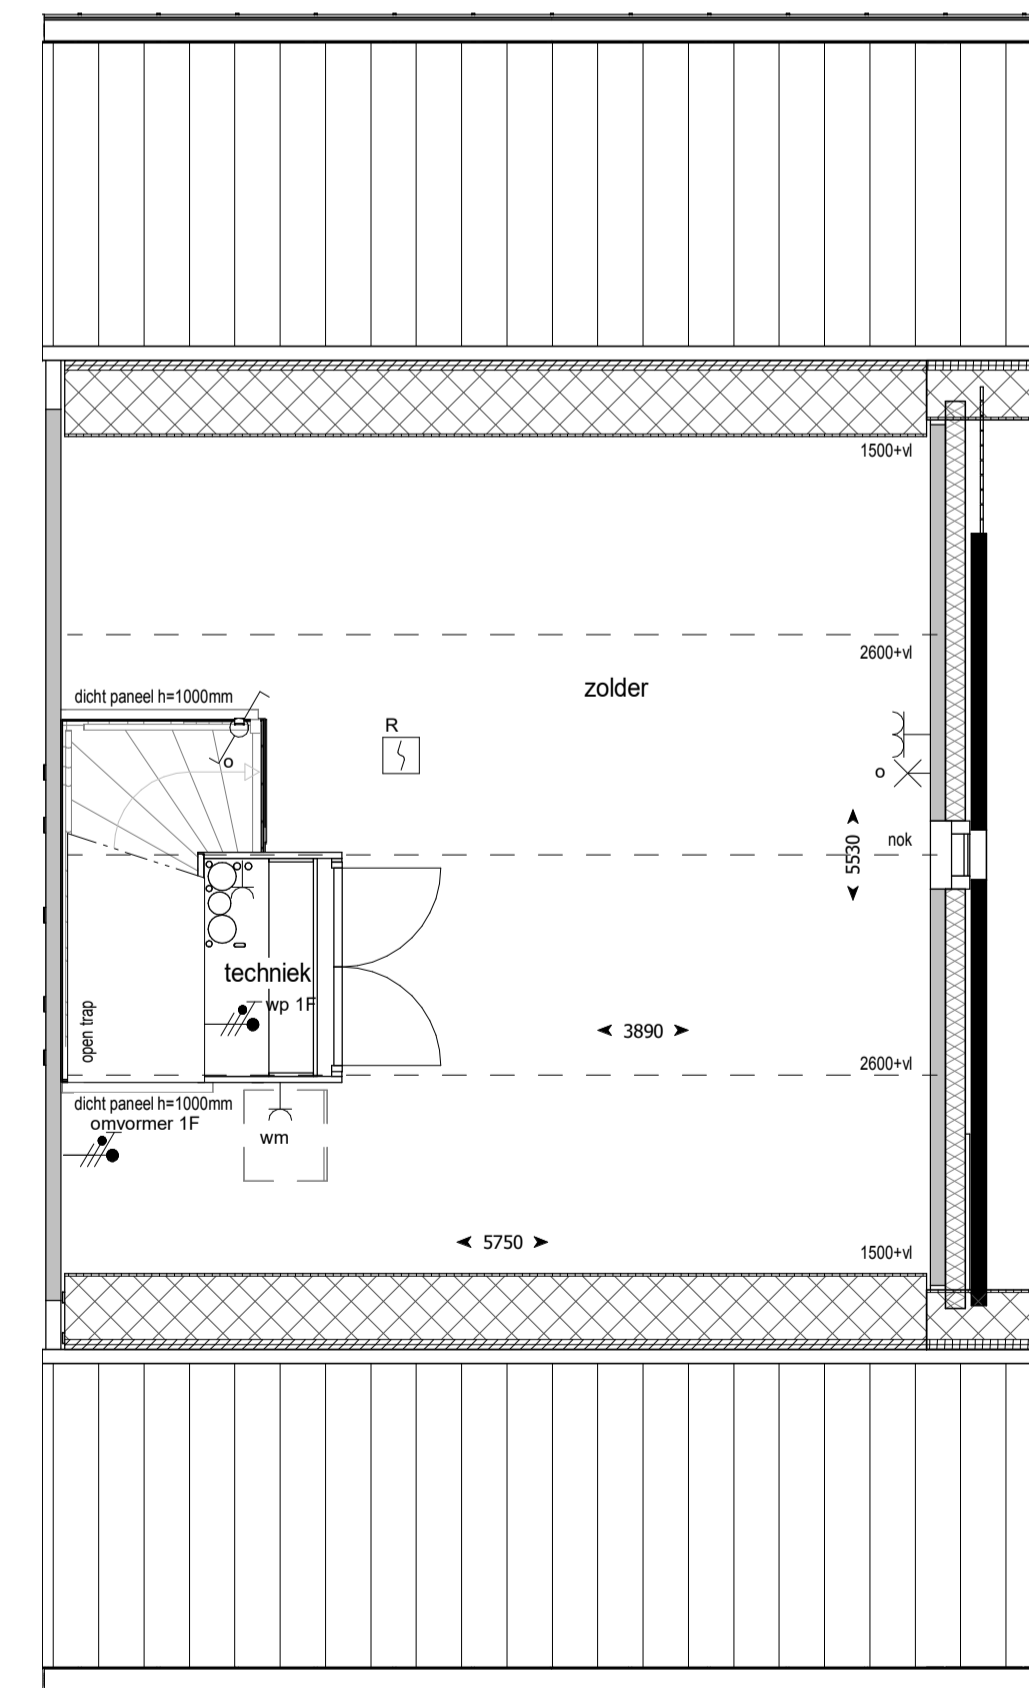

voorgevel

zijgevel

achtergevel

doorsnede

begane grond

eerste verdieping

tweede verdieping

RENVOOI

Betekenis bijschriften:

hwa Hemelwater afvoer

ELEKTRA

	Bedrade leiding
	Onbedrade leiding
	Beldrukker
	Bel
	Enkele schakelaar
	Wissel schakelaar
	Serie schakelaar
	Enkele wandcontactdoos met randaarde
	Dubbele wandcontactdoos met randaarde verticaal
	Dubbele wandcontactdoos met randaarde horizontaal
	Perilex wandcontactdoos t.b.v. elektrisch koken
	Optische rookmelder
	Aansluitpunt verlichting plafond
	Aansluitpunt verlichting wand met armatuur
	Aansluitpunt verlichting wand zonder armatuur
	Aanvoer- of afzuigpunt vtw (positie en aantal indicatief)