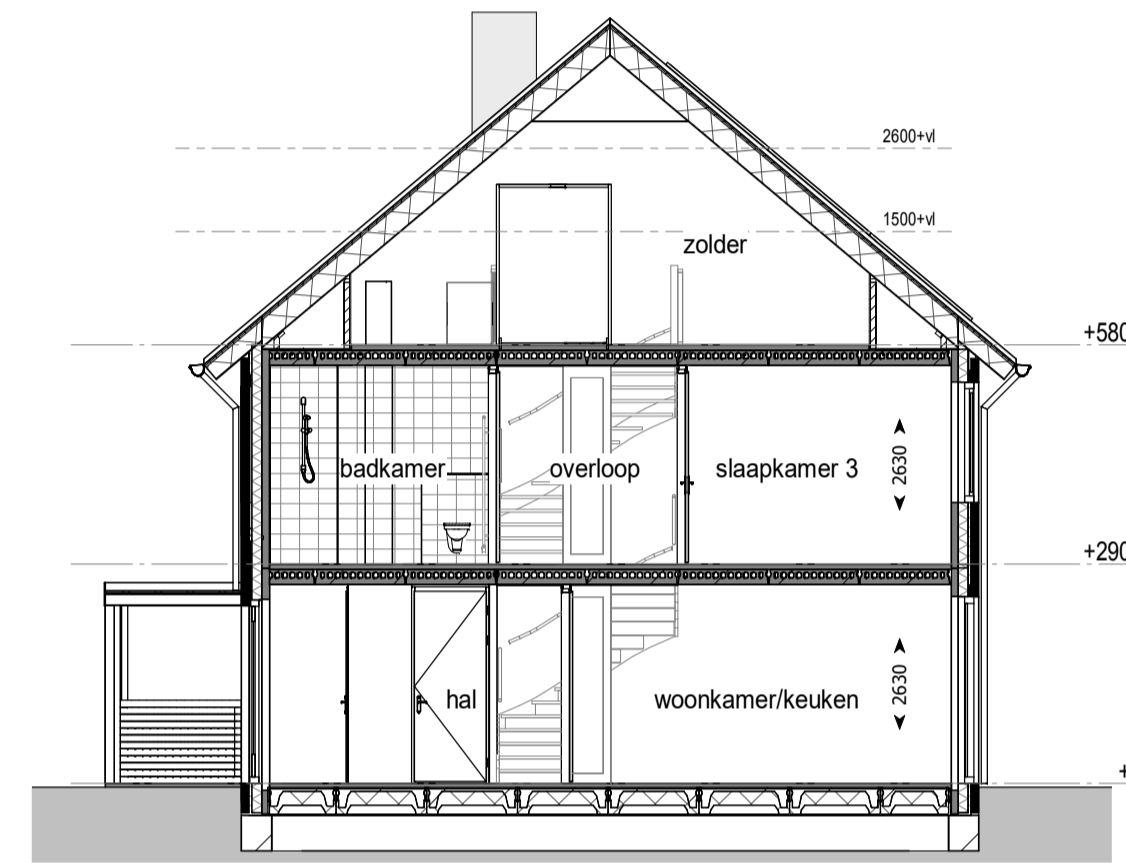

voorgevel

zijgevel

achtergevel

doorsnede

begane grond

eerste verdieping

tweede verdieping

RENVOOI

ALGEMEEN

	Isolatie		Metselwerk
	Lichte scheidingswand		Kalkzandsteen wand
	In het werk gestorte betonwand		Metselwerk, halfsteens kleur: bruingrijs
	Metselwerk, halfsteens kleur: beigebruin		Metselwerk, tegelverband kleur: bruingrijs
	Metselwerk, halfsteens kleur: beigegrijs		Gevelbekleding, hardhout kleur: naturel
	Metselwerk, halfsteens kleur: beigebuin		Kozijnvulling, kunststof kleur: donkergrijs