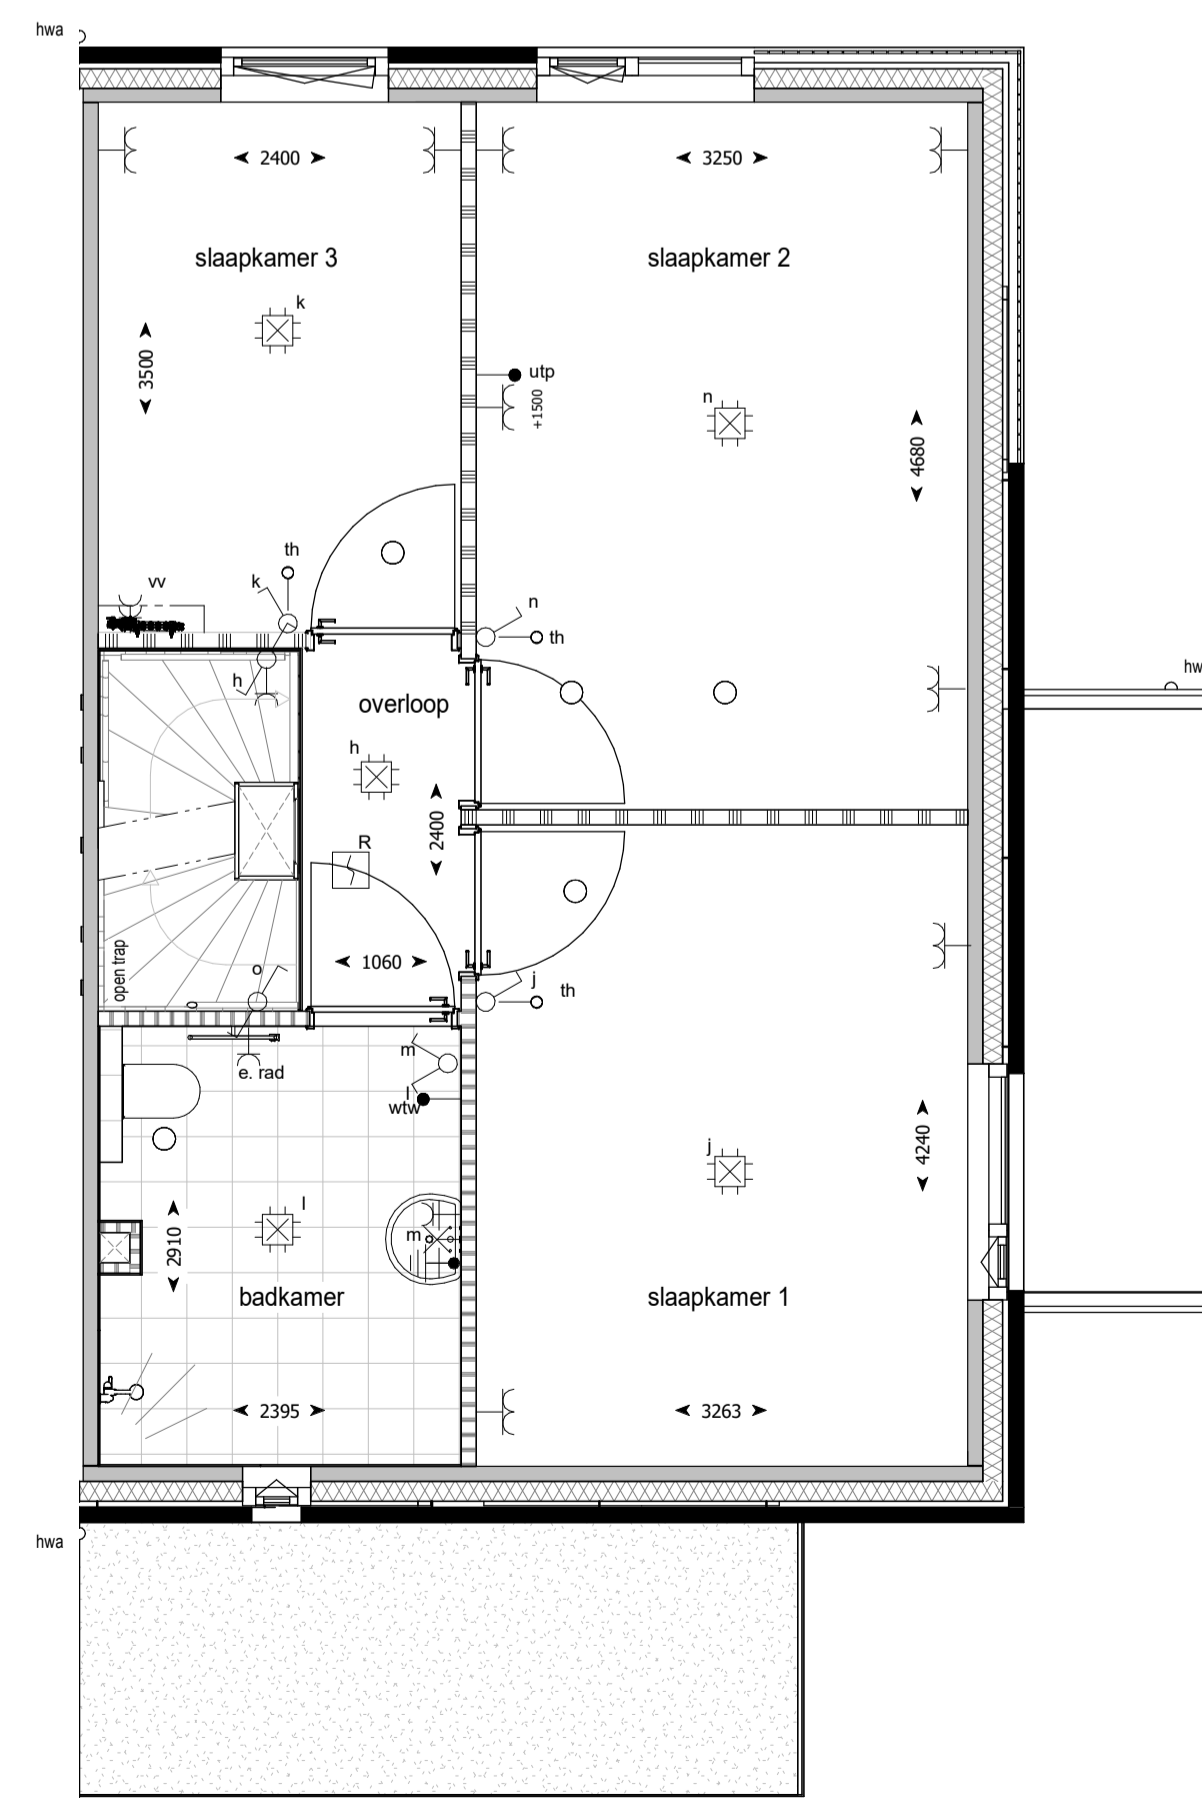

voorgevel

zijgevel

achtergevel

doorsnede

begane grond

eerste verdieping

tweede verdieping

RENVOOI

Betekenis bijschriften:

hwa Hemelwater afvoer

ELEKTRA

	Bedrade leiding
	Onbedrade leiding
	Beldrukker
	Bel
	Enkele schakelaar
	Wissel schakelaar
	Serie schakelaar
	Enkele wandcontactdoos met randaarde
	Dubbele wandcontactdoos met randaarde verticaal
	Dubbele wandcontactdoos met randaarde horizontaal
	Perilex wandcontactdoos t.b.v. elektrisch koken
	Optische rookmelder
	Aansluitpunt verlichting plafond
	Aansluitpunt verlichting wand met armatuur
	Aansluitpunt verlichting wand zonder armatuur
	Aanvoer- of afzuigpunt vtw (positie en aantal indicatief)